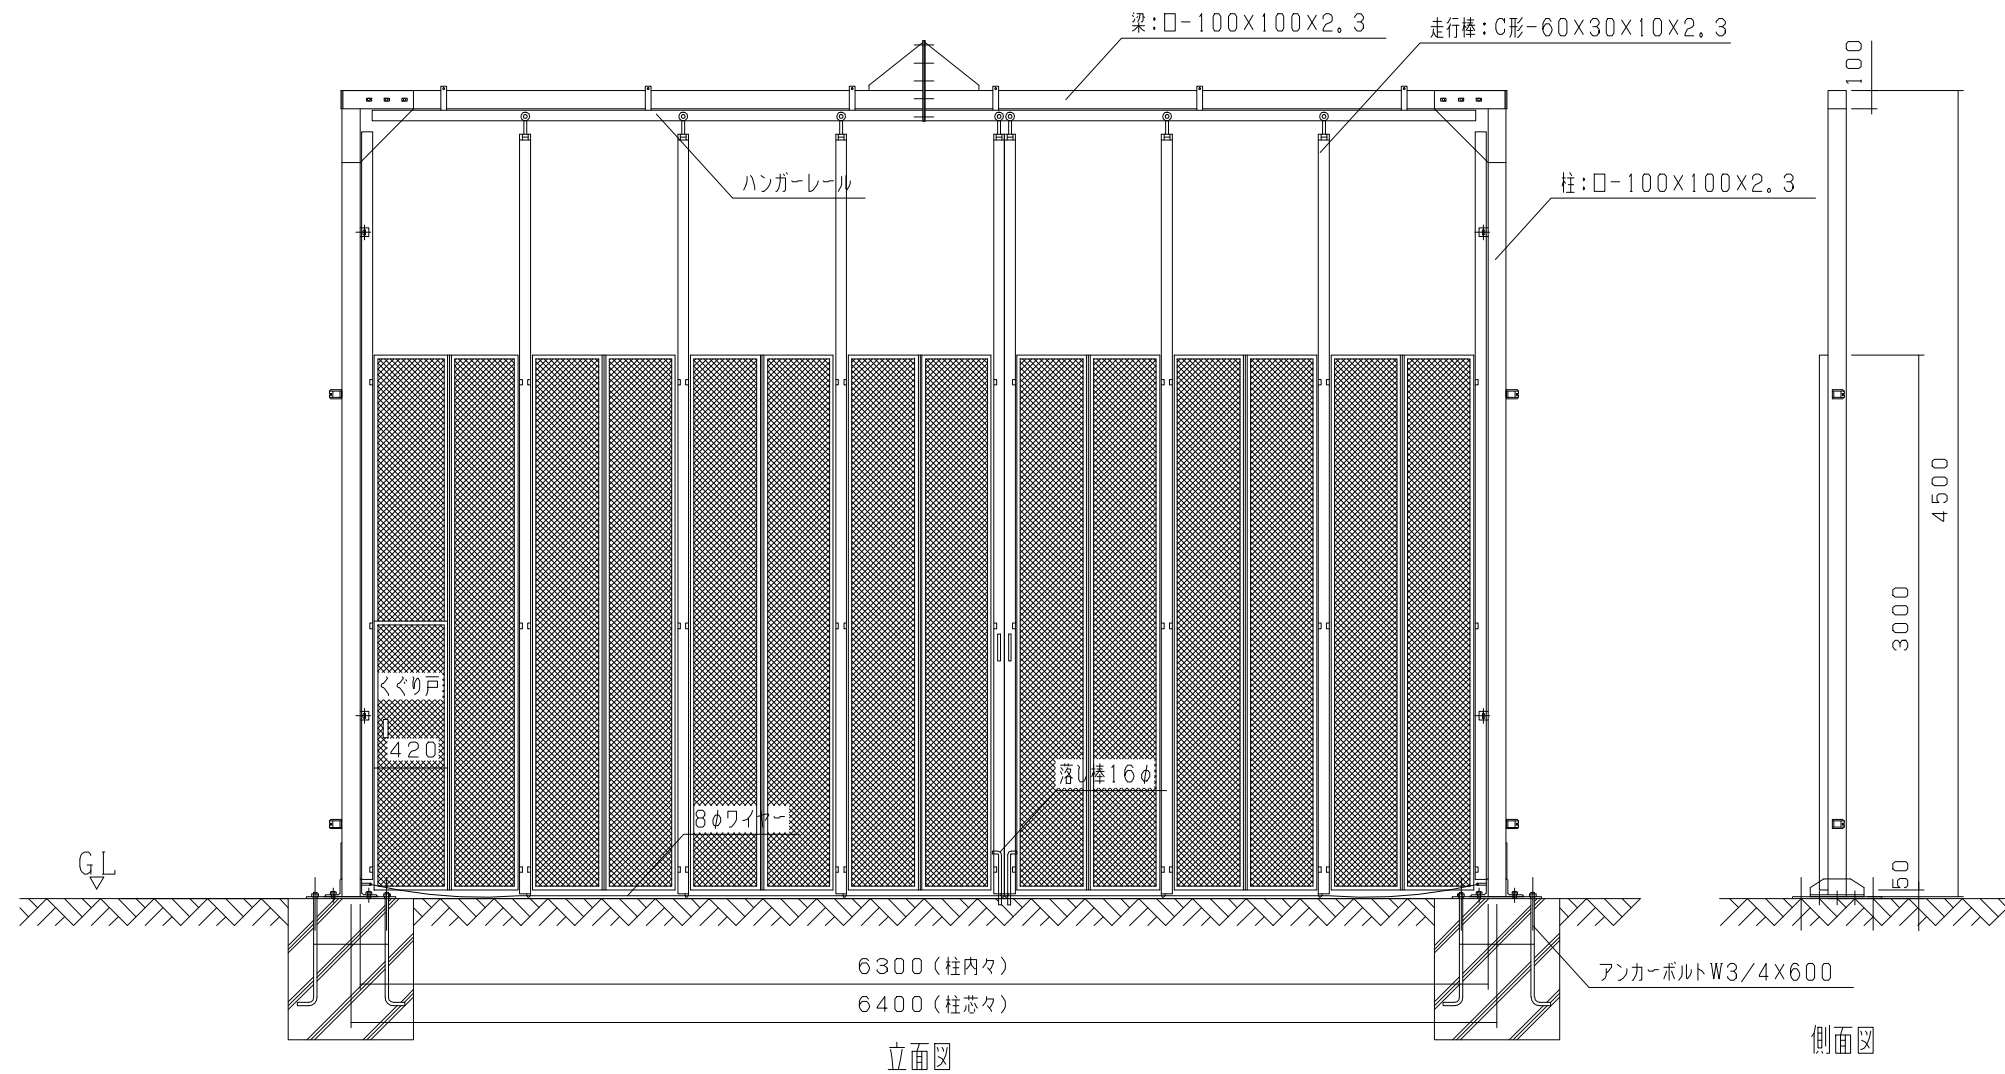

型式	オールメッシュパネルゲート LP5-63
提出日	平成 年 月 日
カワモリ産業株式会社