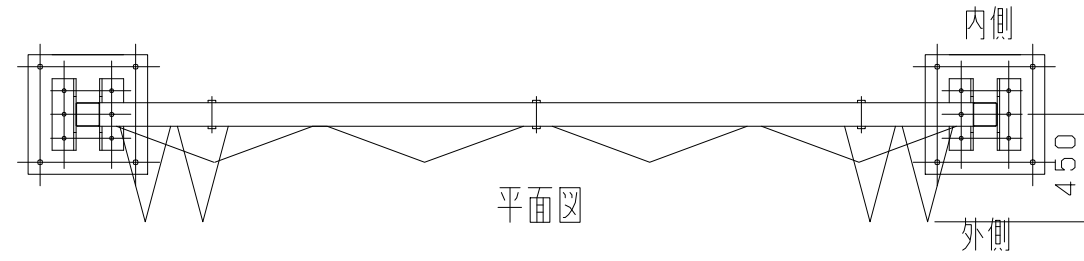

オールメッシュパネルゲート LP5-36

オールメッシュパネルメッシュパターン

型式	オールメッシュパネルゲート LP5-36
提出日	平成 年 月 日
カワモリ産業株式会社	

オールメッシュパネルゲート LP5-45

オールメッシュパネルメッシュパターン

型式	オールメッシュパネルゲート LP5-45
提出日	平成 年 月 日
カワモリ産業株式会社	

オールメッシュパネルゲート LP5-54

オールメッシュパネルメッシュパターン