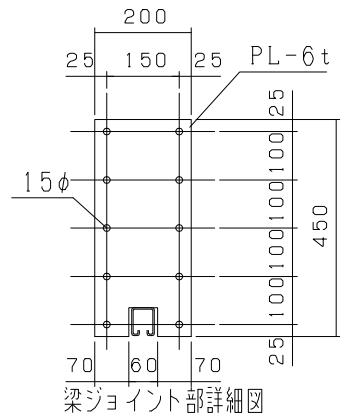

オールメッシュパネルゲート LP5-90

オールメッシュパネルメッシュパターン

型式	オールメッシュパネルゲート LP5-90
提出日	平成 年 月 日
カワモリ産業株式会社	

オールメッシュパネルゲート LP5-99

オールメッシュパネルメッシュパターン

型式	オールメッシュパネルゲート LP5-99
提出日	平成 年 月 日
カワモリ産業株式会社	

オールメッシュパネルゲート LP5-108

オールメッシュパネルメッシュパターン