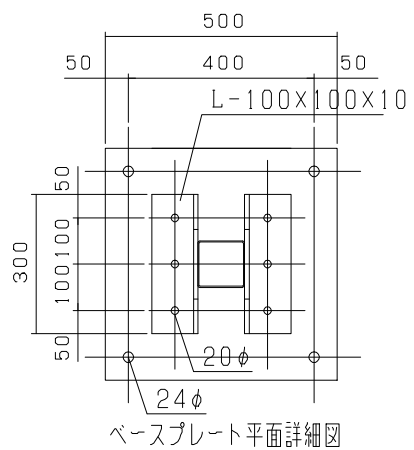

型式	オールメッシュパネルゲート LP5-54
提出日	平成 年 月 日
カワモリ産業株式会社	

オールメッシュパネルゲート LP5-63

オールメッシュパネルメッシュパターン

型式	オールメッシュパネルゲート LP5-63
提出日	平成 年 月 日
カワモリ産業株式会社	

オールメッシュパネルゲート LP5-72

オールメッシュパネルメッシュパターン

型式	オールメッシュパネルゲート LP5-72
提出日	平成 年 月 日
カワモリ産業株式会社	