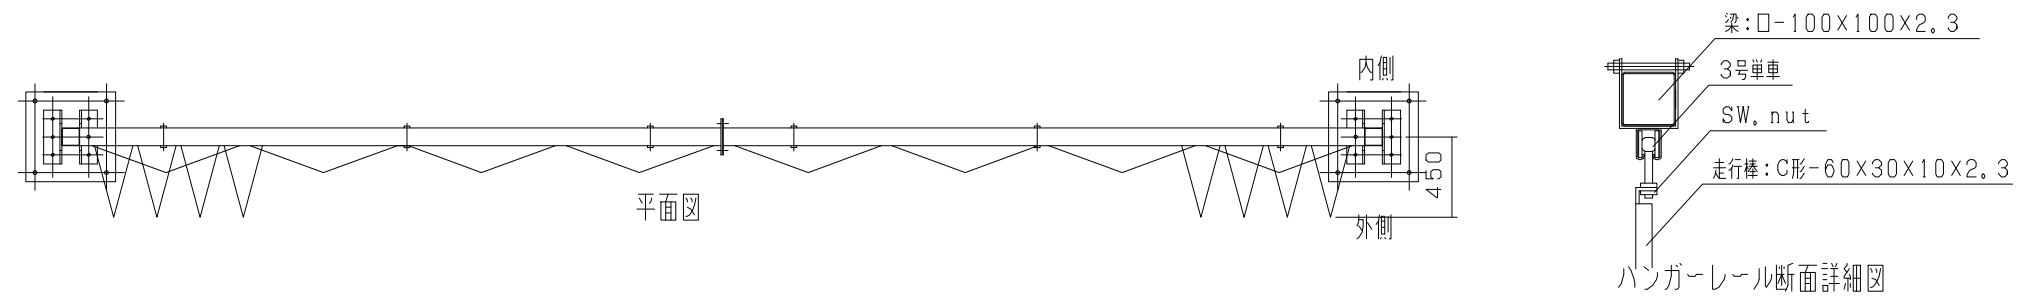

型式	オールメッシュパネルゲート LP5-54
提出日	平成 年 月 日
カワモリ産業株式会社	

オールメッシュパネルゲート LP5-63

オールメッシュパネルメッシュパターン

型式	オールメッシュパネルゲート LP5-63
提出日	平成 年 月 日
カワモリ産業株式会社	

オールメッシュパネルゲート LP5-72

オールメッシュパネルメッシュパターン

型式	オールメッシュパネルゲート LP5-72
提出日	平成 年 月 日
カワモリ産業株式会社	