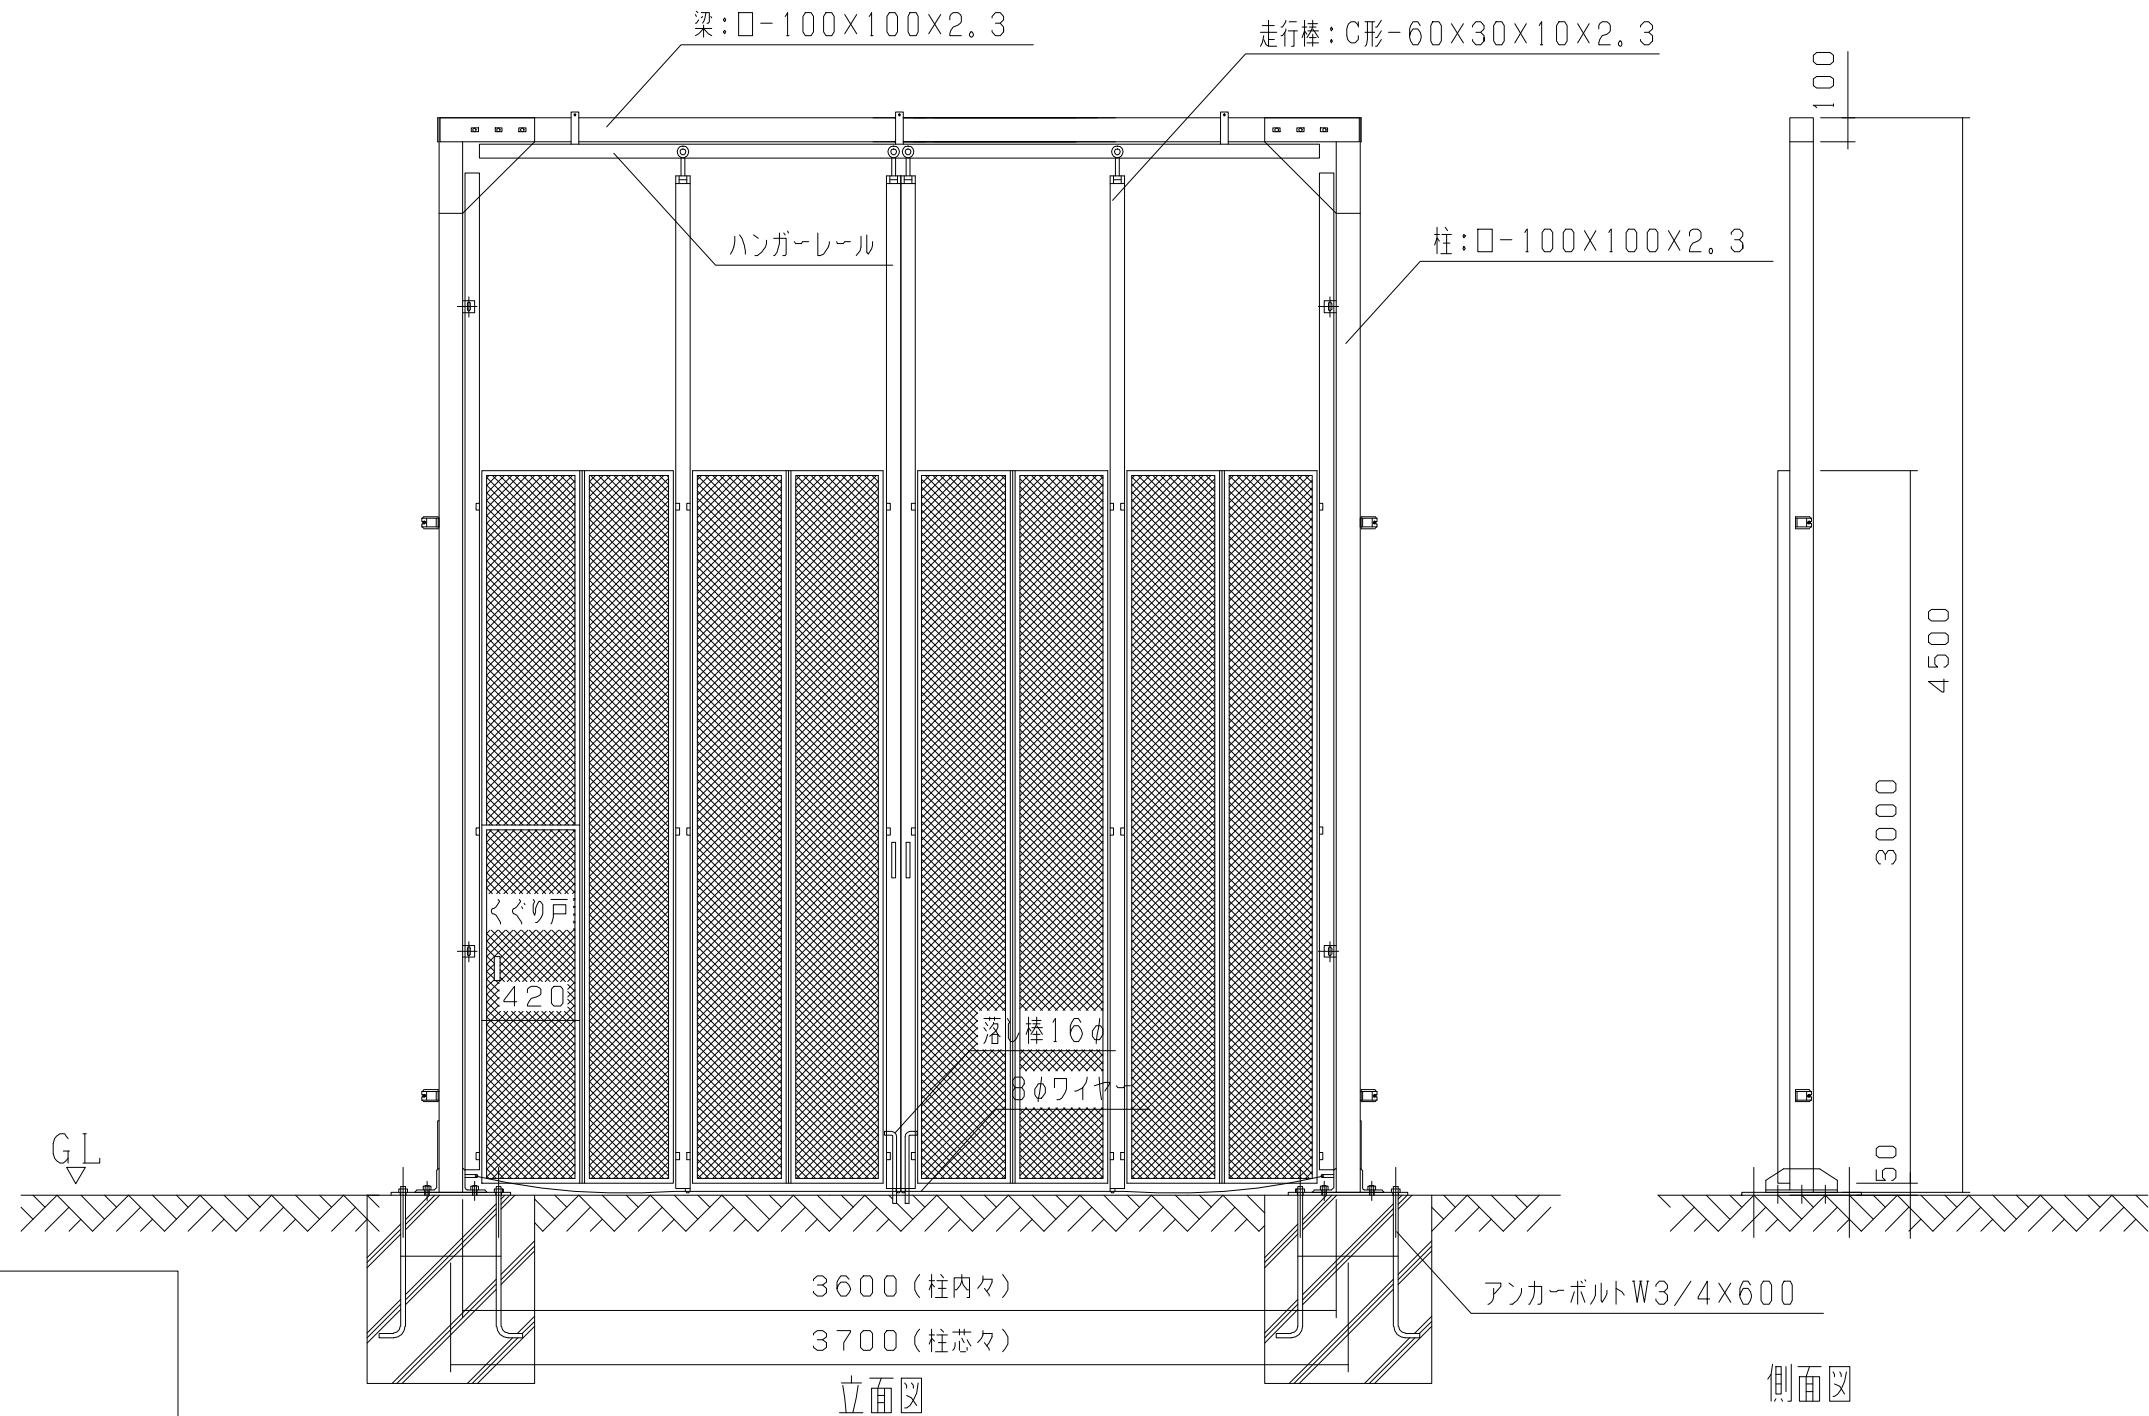

オールメッシュパネルゲート LP5-36

オールメッシュパネルメッシュパターン

型式	オールメッシュパネルゲート LP5-36
提出日	平成 年 月 日
カワモリ産業株式会社	

オールメッシュパネルゲート LP5-45

オールメッシュパネルメッシュパターン

型式	オールメッシュパネルゲート LP5-45
提出日	平成 年 月 日
カワモリ産業株式会社	

オールメッシュパネルゲート LP5-54

オールメッシュパネルメッシュパターン