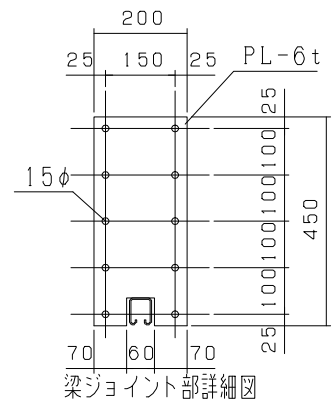

型式	オールメッシュパネルゲート LP5-54
提出日	平成 年 月 日
カワモリ産業株式会社	

オールメッシュパネルゲート LP5-63

オールメッシュパネルメッシュパターン

型式	オールメッシュパネルゲート LP5-63
提出日	平成 年 月 日
カワモリ産業株式会社	

オールメッシュパネルゲート LP5-72

オールメッシュパネルメッシュパターン

型式	オールメッシュパネルゲート LP5-72
提出日	平成 年 月 日
カワモリ産業株式会社	