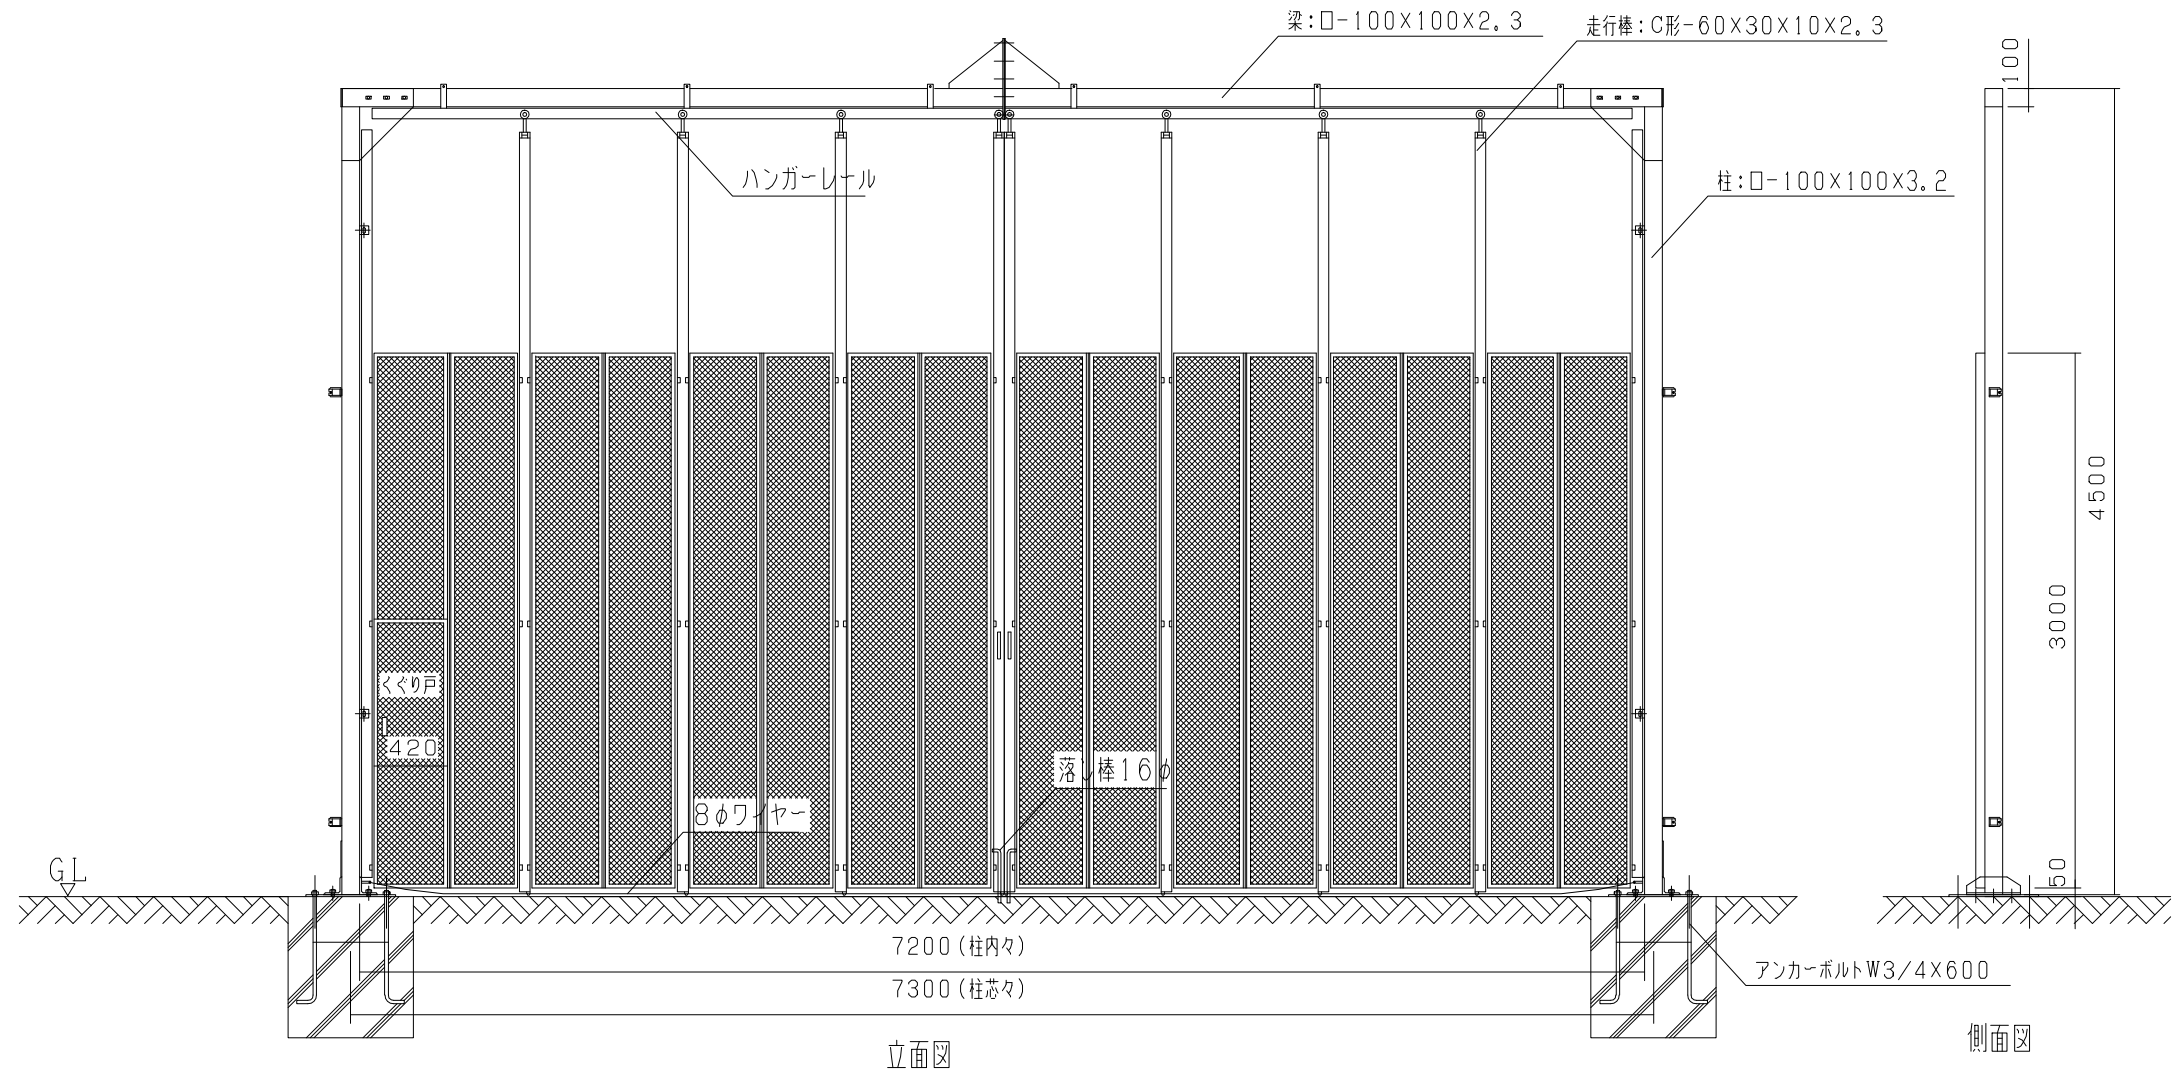

型式	オールメッシュパネルゲート LP5-72
提出日	平成 年 月 日
カワモリ産業株式会社