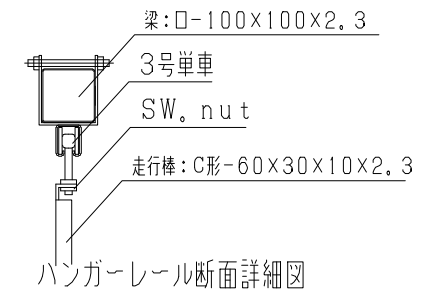

オールメッシュパネルゲート LP5-90

オールメッシュパネルメッシュパターン

型式	オールメッシュパネルゲート LP5-90
提出日	平成 年 月 日
カワモリ産業株式会社	

オールメッシュパネルゲート LP5-99

オールメッシュパネルメッシュパターン

型式	オールメッシュパネルゲート LP5-99
提出日	平成 年 月 日
カワモリ産業株式会社	

オールメッシュパネルゲート LP5-108

オールメッシュパネルメッシュパターン