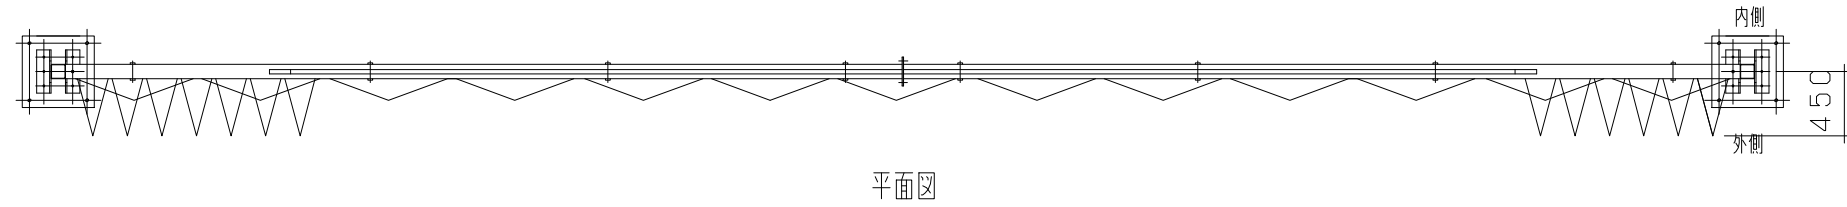

側面図

型式	オールメッシュパネルゲート LP5-117
提出日	平成 年 月 日
カワモリ産業株式会社