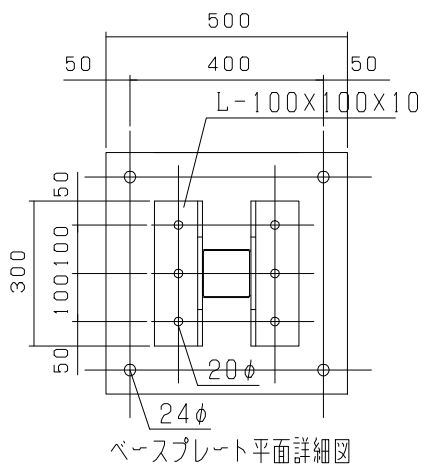

オールメッシュパネルゲート LP5-117

オールメッシュパネルメッシュパターン