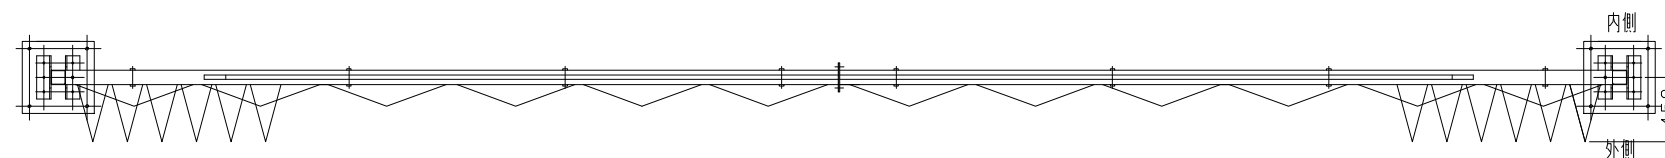

オールメッシュパネルゲート LP5-90

オールメッシュパネルメッシュパターン

型式	オールメッシュパネルゲート LP5-90
提出日	平成 年 月 日
カワモリ産業株式会社	

オールメッシュパネルゲート LP5-99

オールメッシュパネルメッシュパターン

型式	オールメッシュパネルゲート LP5-99
提出日	平成 年 月 日
カワモリ産業株式会社	

オールメッシュパネルゲート LP5-108

オールメッシュパネルメッシュパターン