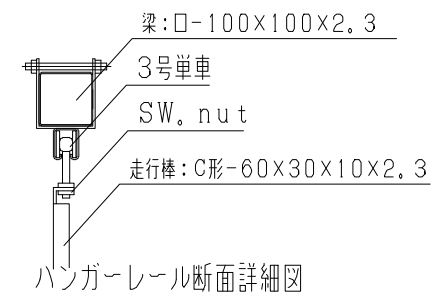

型式	オールメッシュパネルゲート LP5-63
提出日	平成 年 月 日
カワモリ産業株式会社