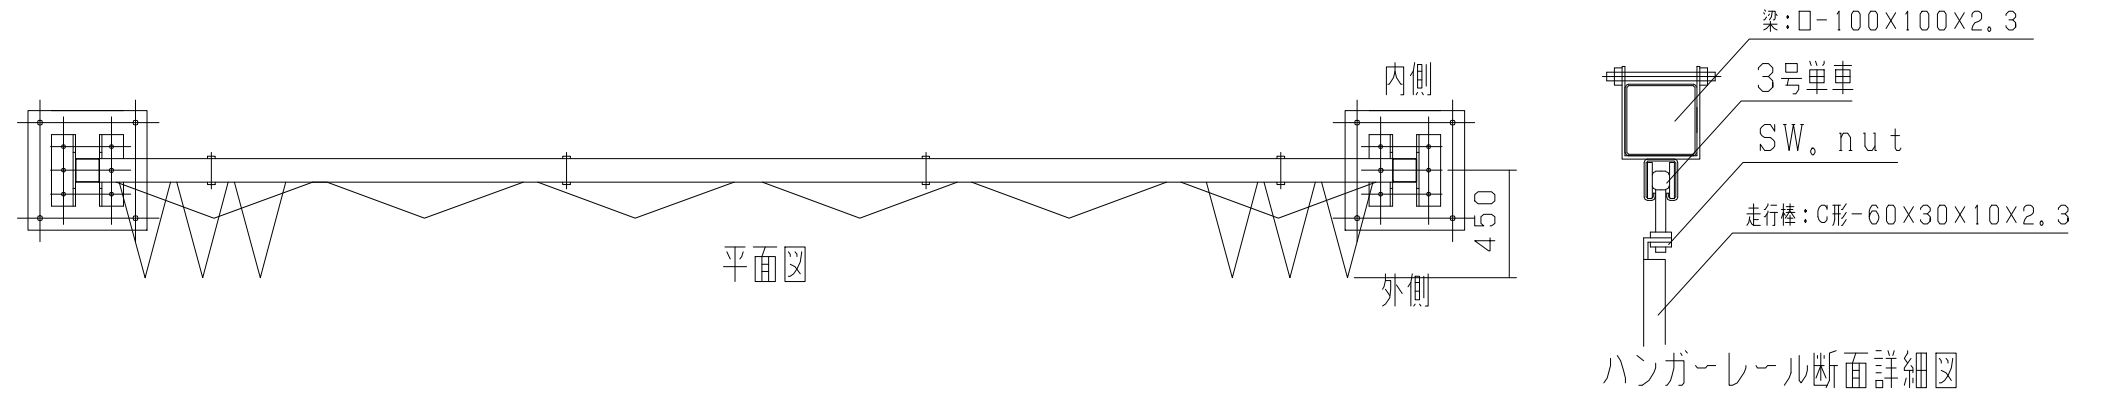

オールメッシュパネルゲート LP5-36

オールメッシュパネルメッシュパターン

型式	オールメッシュパネルゲート LP5-36
提出日	平成 年 月 日
カワモリ産業株式会社	

オールメッシュパネルゲート LP5-45

オールメッシュパネルメッシュパターン

型式	オールメッシュパネルゲート LP5-45
提出日	平成 年 月 日
カワモリ産業株式会社	

オールメッシュパネルゲート LP5-54

オールメッシュパネルメッシュパターン