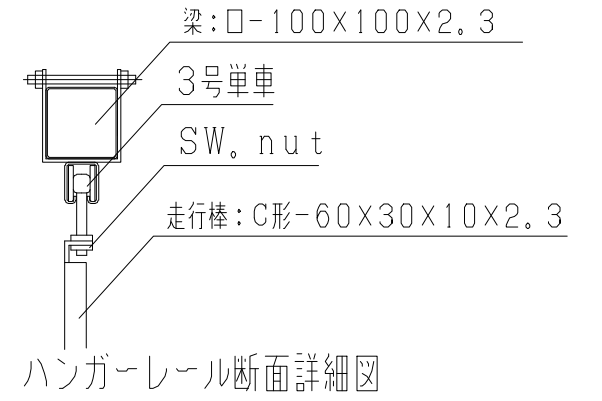

オールメッシュパネルゲート LP5-36

オールメッシュパネルメッシュパターン

型式	オールメッシュパネルゲート LP5-36
提出日	平成 年 月 日
カワモリ産業株式会社	

オールメッシュパネルゲート LP5-45

オールメッシュパネルメッシュパターン

型式	オールメッシュパネルゲート LP5-45
提出日	平成 年 月 日
カワモリ産業株式会社	

オールメッシュパネルゲート LP5-54

オールメッシュパネルメッシュパターン