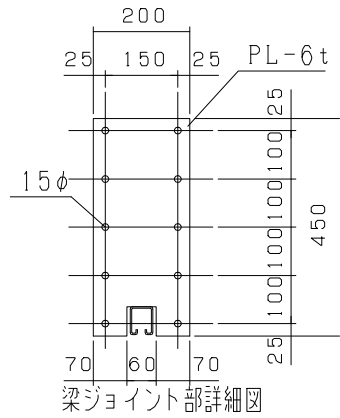

型式	オールメッシュパネルゲート LP5-108
提出日	平成 年 月 日
カワモリ産業株式会社	

オールメッシュパネルゲート LP5-117

オールメッシュパネルメッシュパターン

側面図

型式	オールメッシュパネルゲート LP5-117
提出日	平成 年 月 日
カワモリ産業株式会社	

オールメッシュパネルゲート LP5-126

オールメッシュパネルメッシュパターン

型式	オールメッシュパネルゲート LP5-126
提出日	平成 年 月 日
カワモリ産業株式会社	