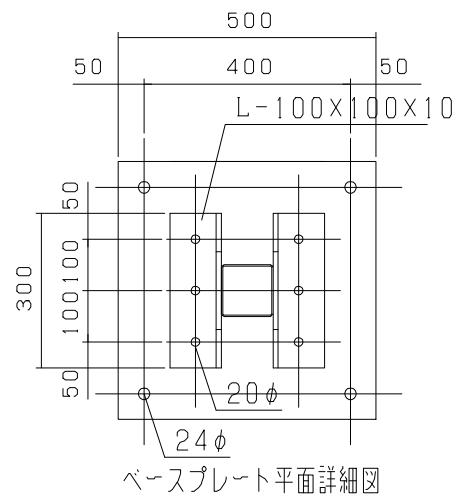

オールメッシュパネルゲート LP5-36

オールメッシュパネルメッシュパターン

型式	オールメッシュパネルゲート LP5-36
提出日	平成 年 月 日
カワモリ産業株式会社	

オールメッシュパネルゲート LP5-45

オールメッシュパネルメッシュパターン

型式	オールメッシュパネルゲート LP5-45
提出日	平成 年 月 日
カワモリ産業株式会社	

オールメッシュパネルゲート LP5-54

オールメッシュパネルメッシュパターン