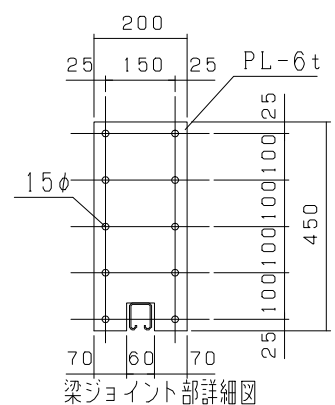

オールメッシュパネルゲート LP5-90

オールメッシュパネルメッシュパターン