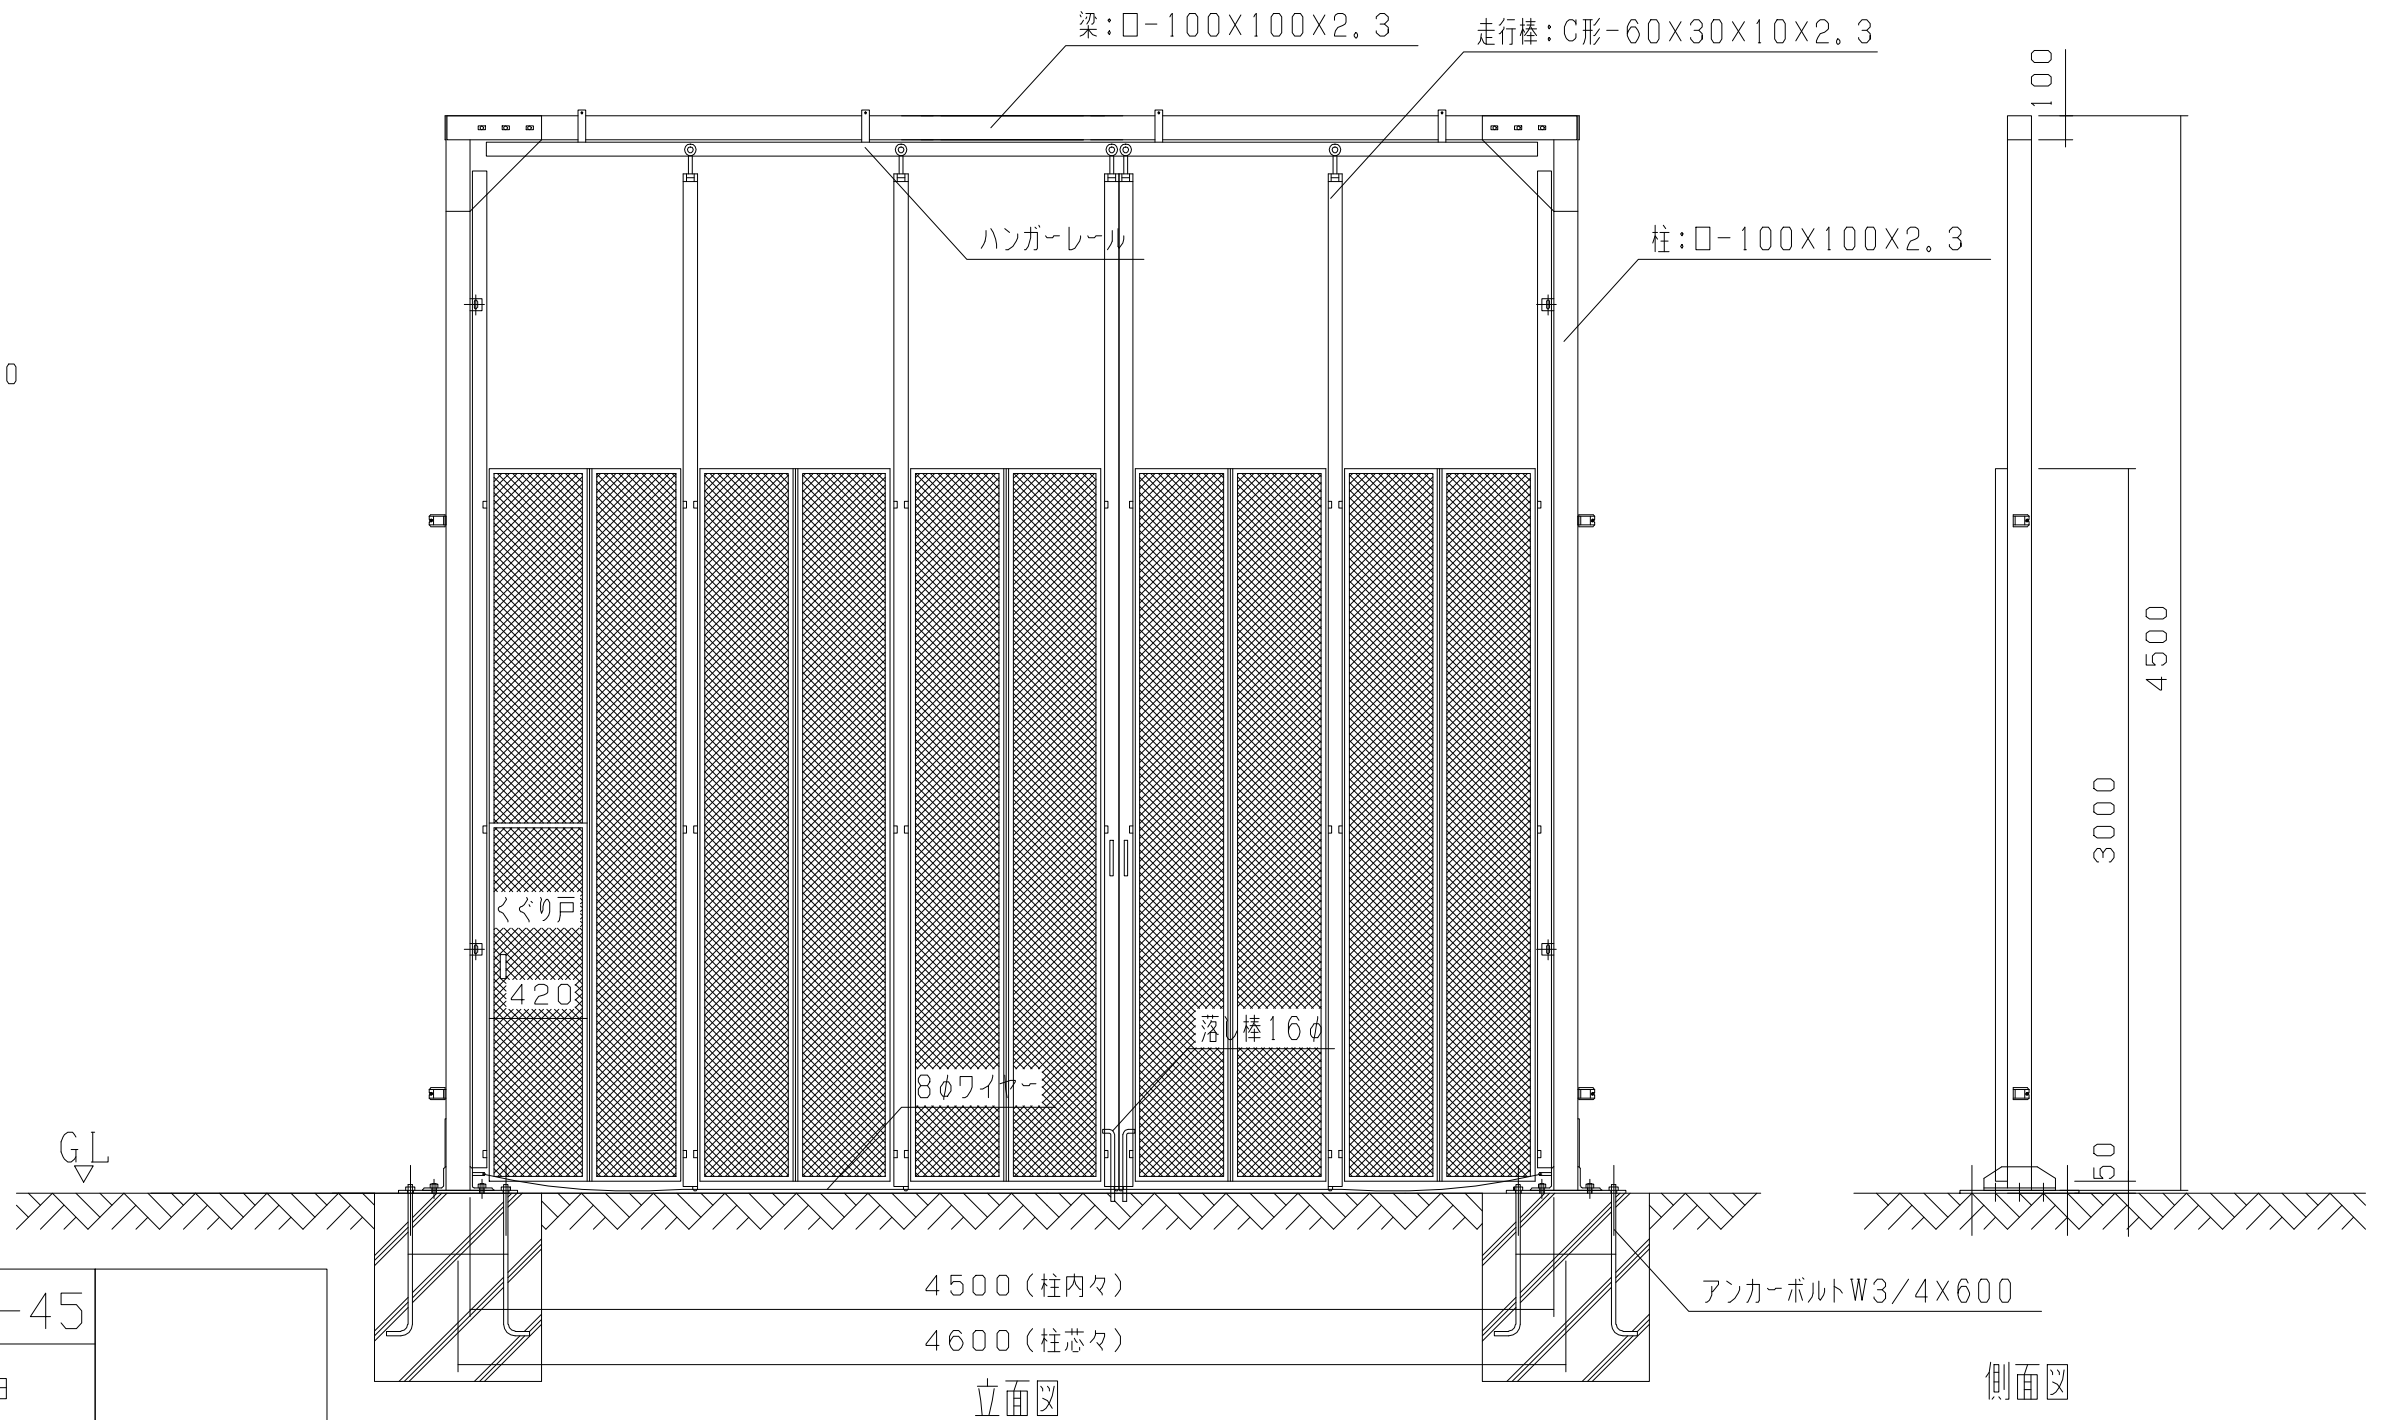

オールメッシュパネルゲート LP5-36

オールメッシュパネルメッシュパターン

型式	オールメッシュパネルゲート LP5-36
提出日	平成 年 月 日
カワモリ産業株式会社	

オールメッシュパネルゲート LP5-45

オールメッシュパネルメッシュパターン

型式	オールメッシュパネルゲート LP5-45
提出日	平成 年 月 日
カワモリ産業株式会社	

オールメッシュパネルゲート LP5-54

オールメッシュパネルメッシュパターン