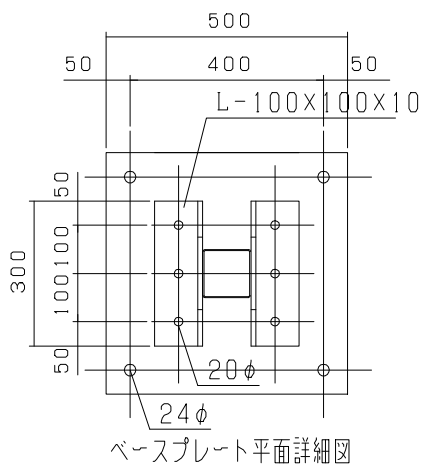

オールメッシュパネルゲート LP5-90

オールメッシュパネルメッシュパターン

型式	オールメッシュパネルゲート LP5-90
提出日	平成 年 月 日
カワモリ産業株式会社	

オールメッシュパネルゲート LP5-99

オールメッシュパネルメッシュパターン

型式	オールメッシュパネルゲート LP5-99
提出日	平成 年 月 日
カワモリ産業株式会社	

オールメッシュパネルゲート LP5-108

オールメッシュパネルメッシュパターン