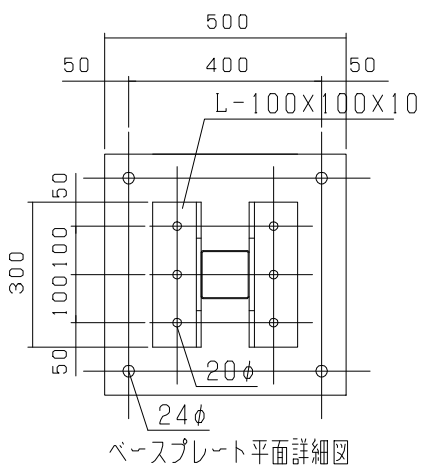

型式	オールメッシュパネルゲート LP5-108
提出日	平成 年 月 日
カワモリ産業株式会社	

オールメッシュパネルゲート LP5-117

オールメッシュパネルメッシュパターン

側面図

型式	オールメッシュパネルゲート LP5-117
提出日	平成 年 月 日
カワモリ産業株式会社	

オールメッシュパネルゲート LP5-126

オールメッシュパネルメッシュパターン

型式	オールメッシュパネルゲート LP5-126
提出日	平成 年 月 日
カワモリ産業株式会社	