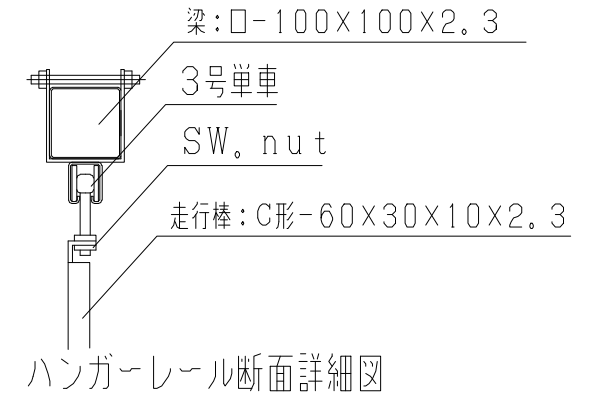

オールメッシュパネルゲート LP5-36

オールメッシュパネルメッシュパターン

型式	オールメッシュパネルゲート LP5-36
提出日	平成 年 月 日
カワモリ産業株式会社	

オールメッシュパネルゲート LP5-45

オールメッシュパネルメッシュパターン

型式	オールメッシュパネルゲート LP5-45
提出日	平成 年 月 日
カワモリ産業株式会社	

オールメッシュパネルゲート LP5-54

オールメッシュパネルメッシュパターン