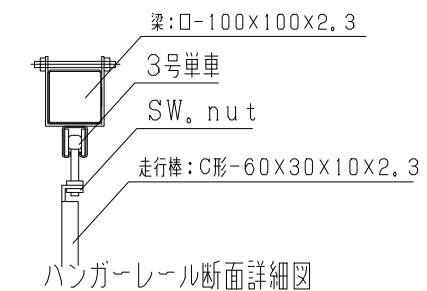

オールメッシュパネルゲート LP5-90

オールメッシュパネルメッシュパターン

型式	オールメッシュパネルゲート LP5-90
提出日	平成 年 月 日
カワモリ産業株式会社	

オールメッシュパネルゲート LP5-99

オールメッシュパネルメッシュパターン

型式	オールメッシュパネルゲート LP5-99
提出日	平成 年 月 日
カワモリ産業株式会社	

オールメッシュパネルゲート LP5-108

オールメッシュパネルメッシュパターン