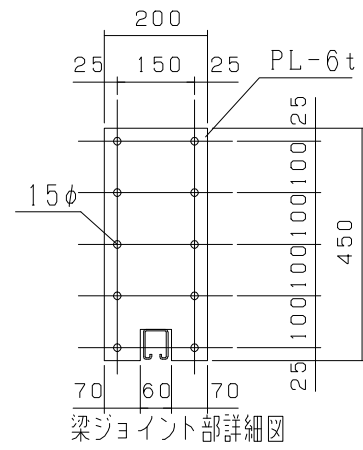

オールメッシュパネルゲート LP5-36

オールメッシュパネルメッシュパターン

型式	オールメッシュパネルゲート LP5-36
提出日	平成 年 月 日
カワモリ産業株式会社	

オールメッシュパネルゲート LP5-45

オールメッシュパネルメッシュパターン

型式	オールメッシュパネルゲート LP5-45
提出日	平成 年 月 日
カワモリ産業株式会社	

オールメッシュパネルゲート LP5-54

オールメッシュパネルメッシュパターン