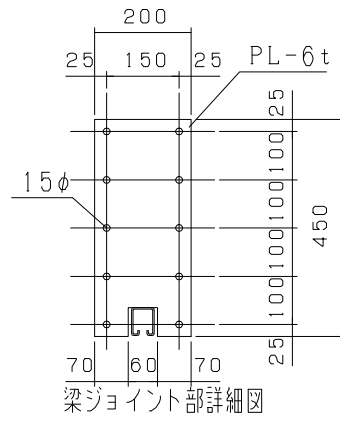

オールメッシュパネルゲート LP5-117

オールメッシュパネルメッシュパターン