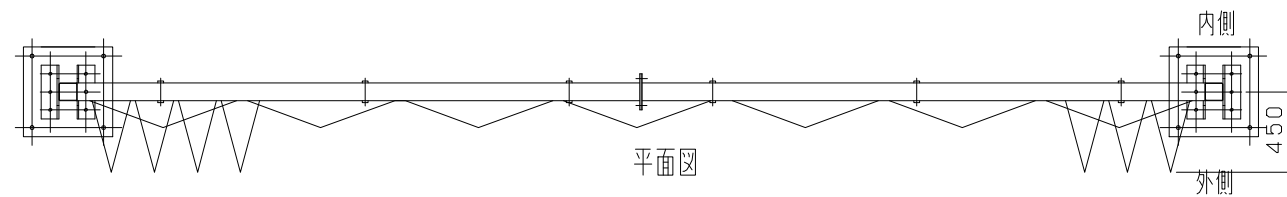

型式	オールメッシュパネルゲート LP5-63
提出日	平成 年 月 日
カワモリ産業株式会社