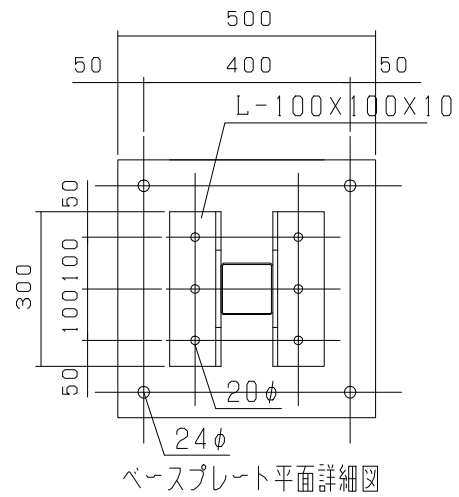

オールメッシュパネルゲート LP5-36

オールメッシュパネルメッシュパターン

型式	オールメッシュパネルゲート LP5-36
提出日	平成 年 月 日
カワモリ産業株式会社	

オールメッシュパネルゲート LP5-45

オールメッシュパネルメッシュパターン

型式	オールメッシュパネルゲート LP5-45
提出日	平成 年 月 日
カワモリ産業株式会社	

オールメッシュパネルゲート LP5-54

オールメッシュパネルメッシュパターン