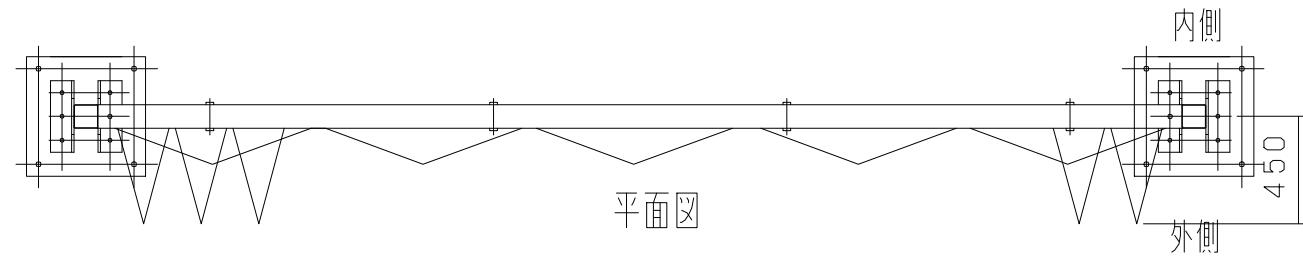

オールメッシュパネルゲート LP5-36

オールメッシュパネルメッシュパターン

型式	オールメッシュパネルゲート LP5-36
提出日	平成 年 月 日
カワモリ産業株式会社	

オールメッシュパネルゲート LP5-45

オールメッシュパネルメッシュパターン

型式	オールメッシュパネルゲート LP5-45
提出日	平成 年 月 日
カワモリ産業株式会社	

オールメッシュパネルゲート LP5-54

オールメッシュパネルメッシュパターン