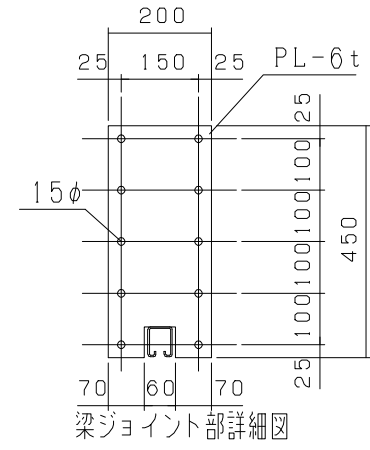

オールメッシュパネルゲート LP5-36

オールメッシュパネルメッシュパターン

型式	オールメッシュパネルゲート LP5-36
提出日	平成 年 月 日
カワモリ産業株式会社	

オールメッシュパネルゲート LP5-45

オールメッシュパネルメッシュパターン

型式	オールメッシュパネルゲート LP5-45
提出日	平成 年 月 日
カワモリ産業株式会社	

オールメッシュパネルゲート LP5-54

オールメッシュパネルメッシュパターン