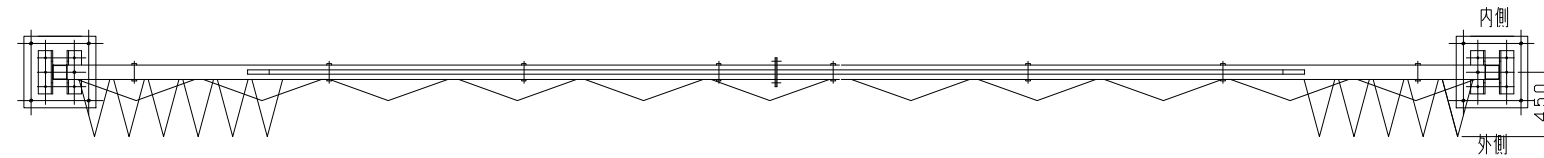

オールメッシュパネルゲート LP5-90

オールメッシュパネルメッシュパターン

型式	オールメッシュパネルゲート LP5-90
提出日	平成 年 月 日
カワモリ産業株式会社	

オールメッシュパネルゲート LP5-99

オールメッシュパネルメッシュパターン

型式	オールメッシュパネルゲート LP5-99
提出日	平成 年 月 日
カワモリ産業株式会社	

オールメッシュパネルゲート LP5-108

オールメッシュパネルメッシュパターン