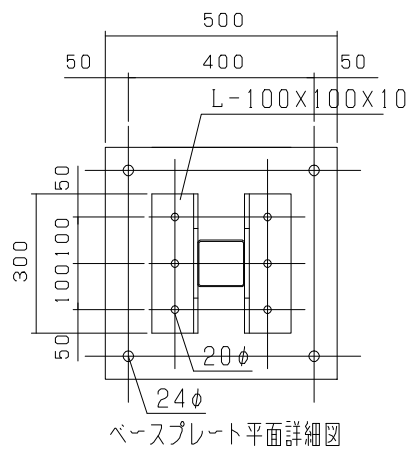

オールメッシュパネルゲート LP5-90

オールメッシュパネルメッシュパターン