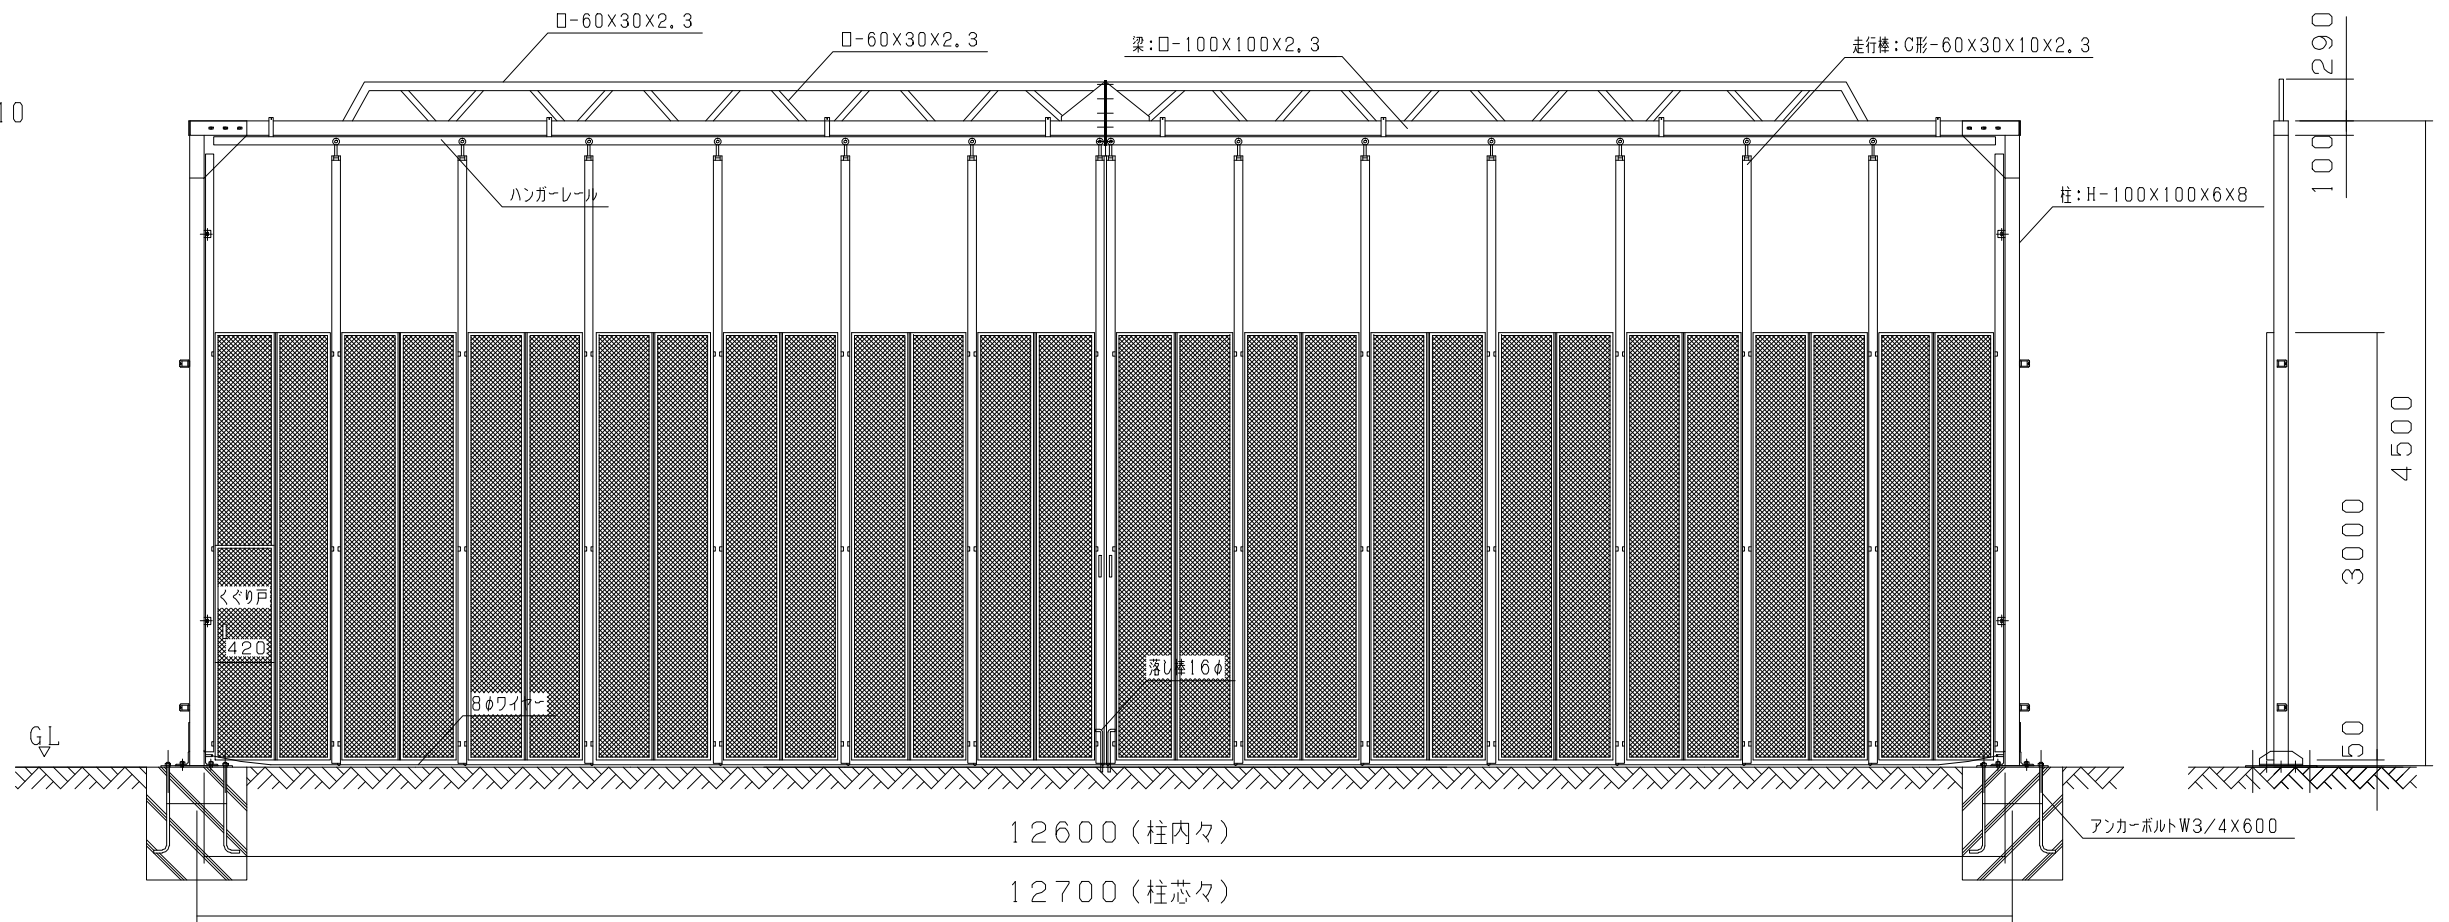

型式	オールメッシュパネルゲート LP5-108
提出日	平成 年 月 日
カワモリ産業株式会社	

オールメッシュパネルゲート LP5-117

オールメッシュパネルメッシュパターン

側面図

型式	オールメッシュパネルゲート LP5-117
提出日	平成 年 月 日
カワモリ産業株式会社	

オールメッシュパネルゲート LP5-126

オールメッシュパネルメッシュパターン

型式	オールメッシュパネルゲート LP5-126
提出日	平成 年 月 日
カワモリ産業株式会社	