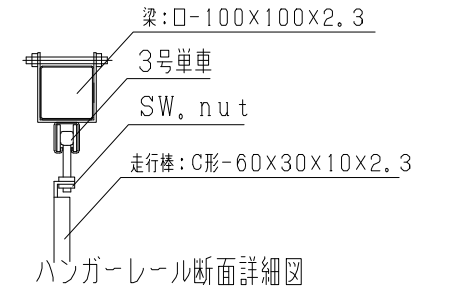

側面図

型式	オールメッシュパネルゲート LP5-117
提出日	平成 年 月 日
カワモリ産業株式会社