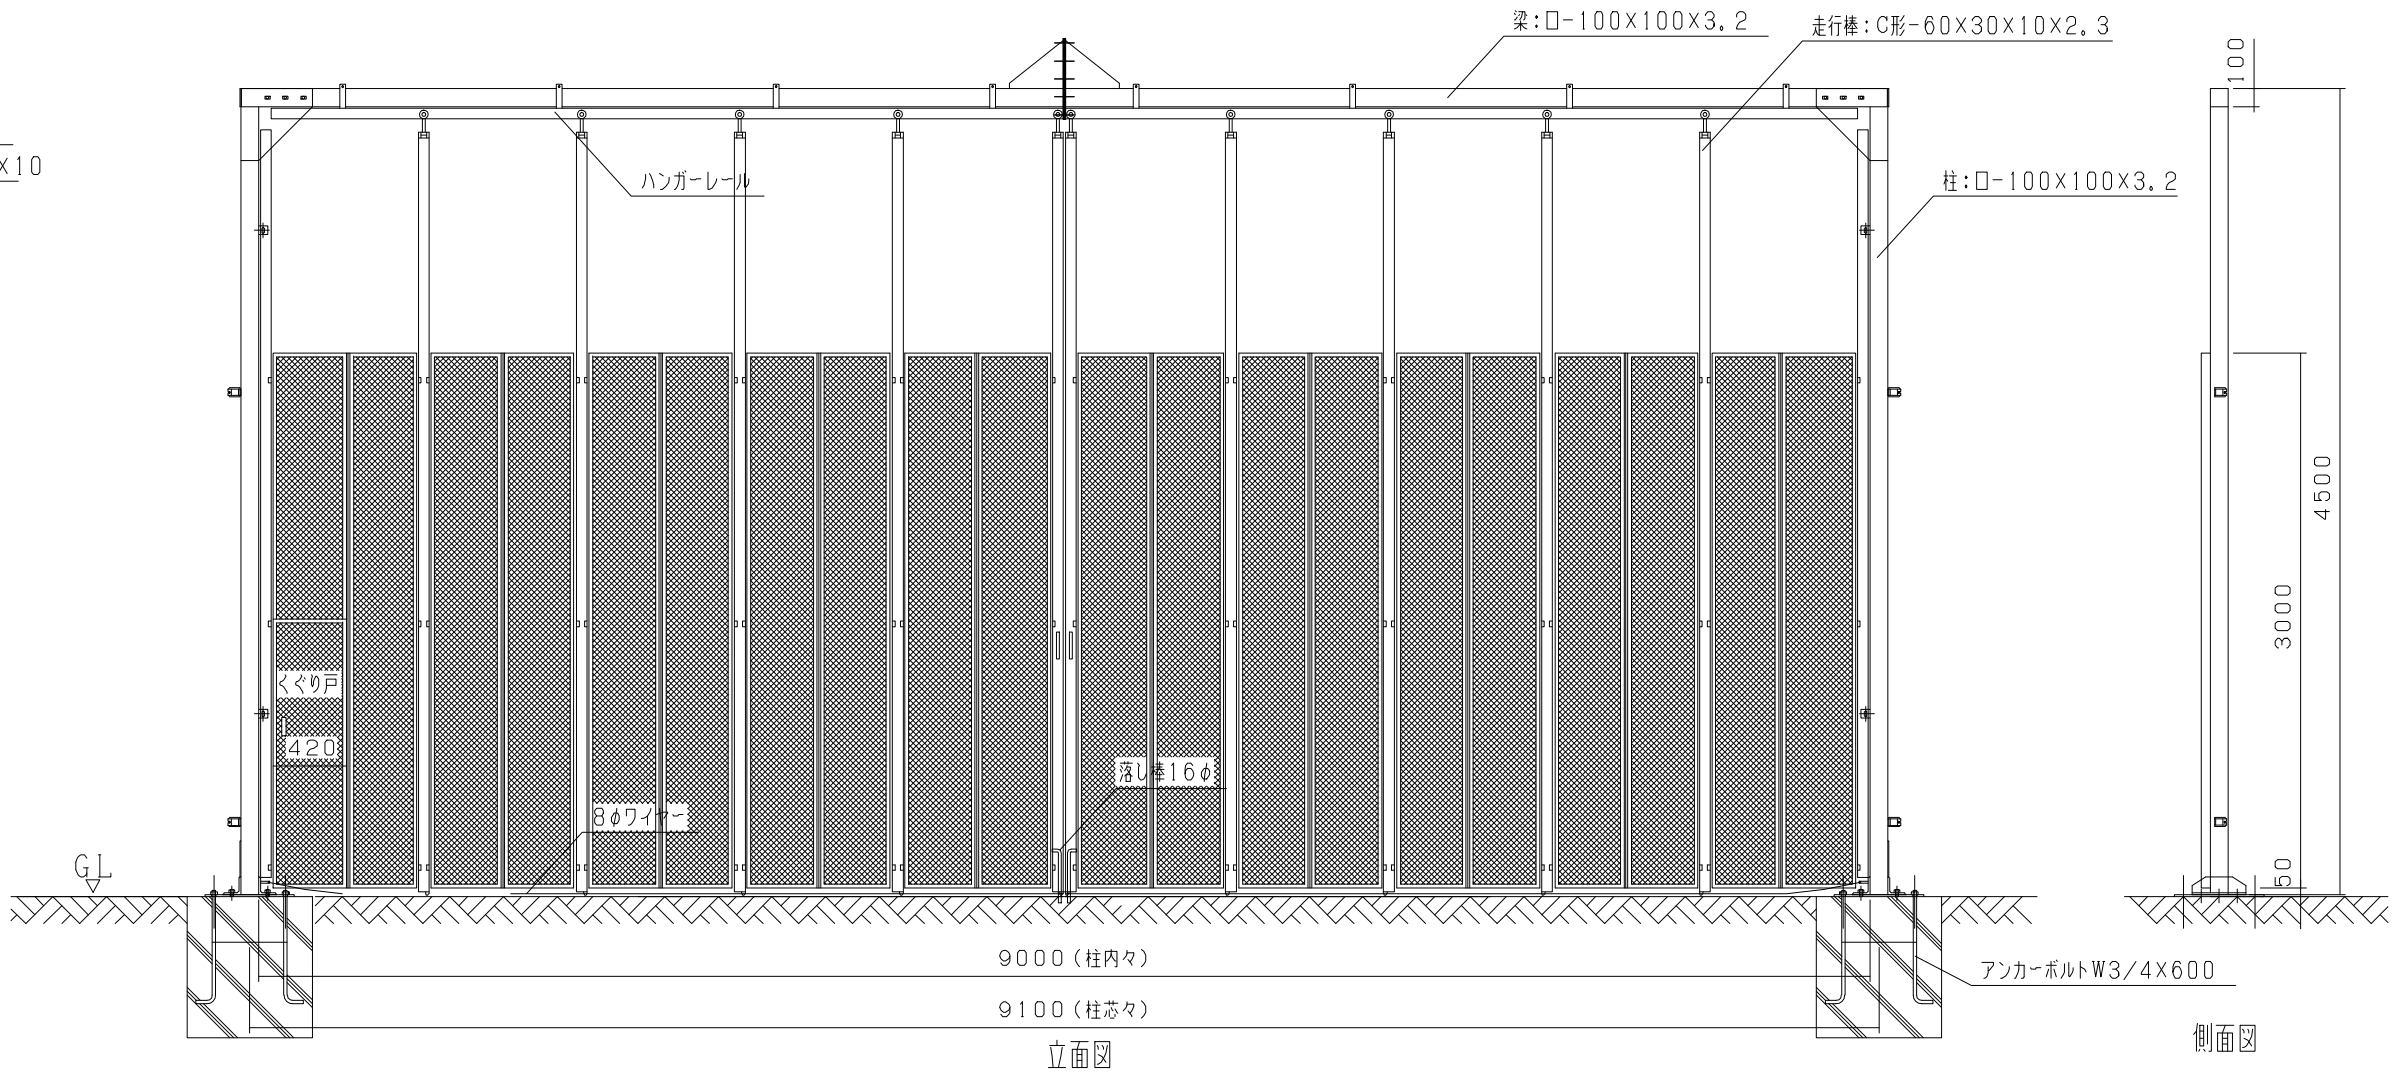

オールメッシュパネルゲート LP5-90

オールメッシュパネルメッシュパターン

型式	オールメッシュパネルゲート LP5-90
提出日	平成 年 月 日
カワモリ産業株式会社	

オールメッシュパネルゲート LP5-99

オールメッシュパネルメッシュパターン

型式	オールメッシュパネルゲート LP5-99
提出日	平成 年 月 日
カワモリ産業株式会社	

オールメッシュパネルゲート LP5-108

オールメッシュパネルメッシュパターン