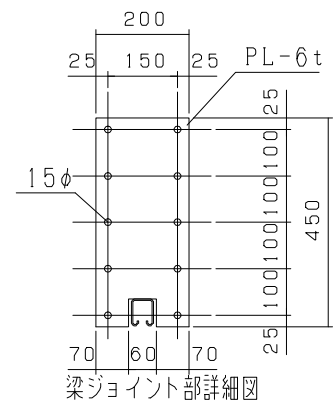

オールメッシュパネルゲート LP5-63

オールメッシュパネルメッシュパターン