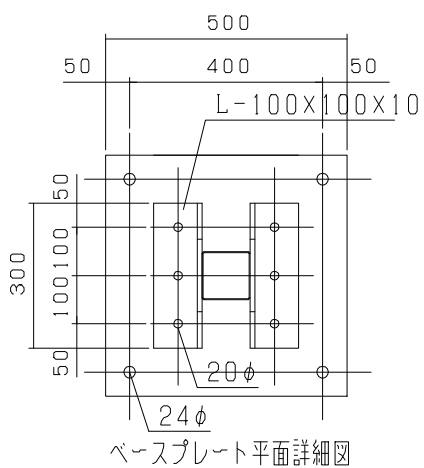

オールメッシュパネルゲート LP5-90

オールメッシュパネルメッシュパターン

型式	オールメッシュパネルゲート LP5-90
提出日	平成 年 月 日
カワモリ産業株式会社	

オールメッシュパネルゲート LP5-99

オールメッシュパネルメッシュパターン

型式	オールメッシュパネルゲート LP5-99
提出日	平成 年 月 日
カワモリ産業株式会社	

オールメッシュパネルゲート LP5-108

オールメッシュパネルメッシュパターン