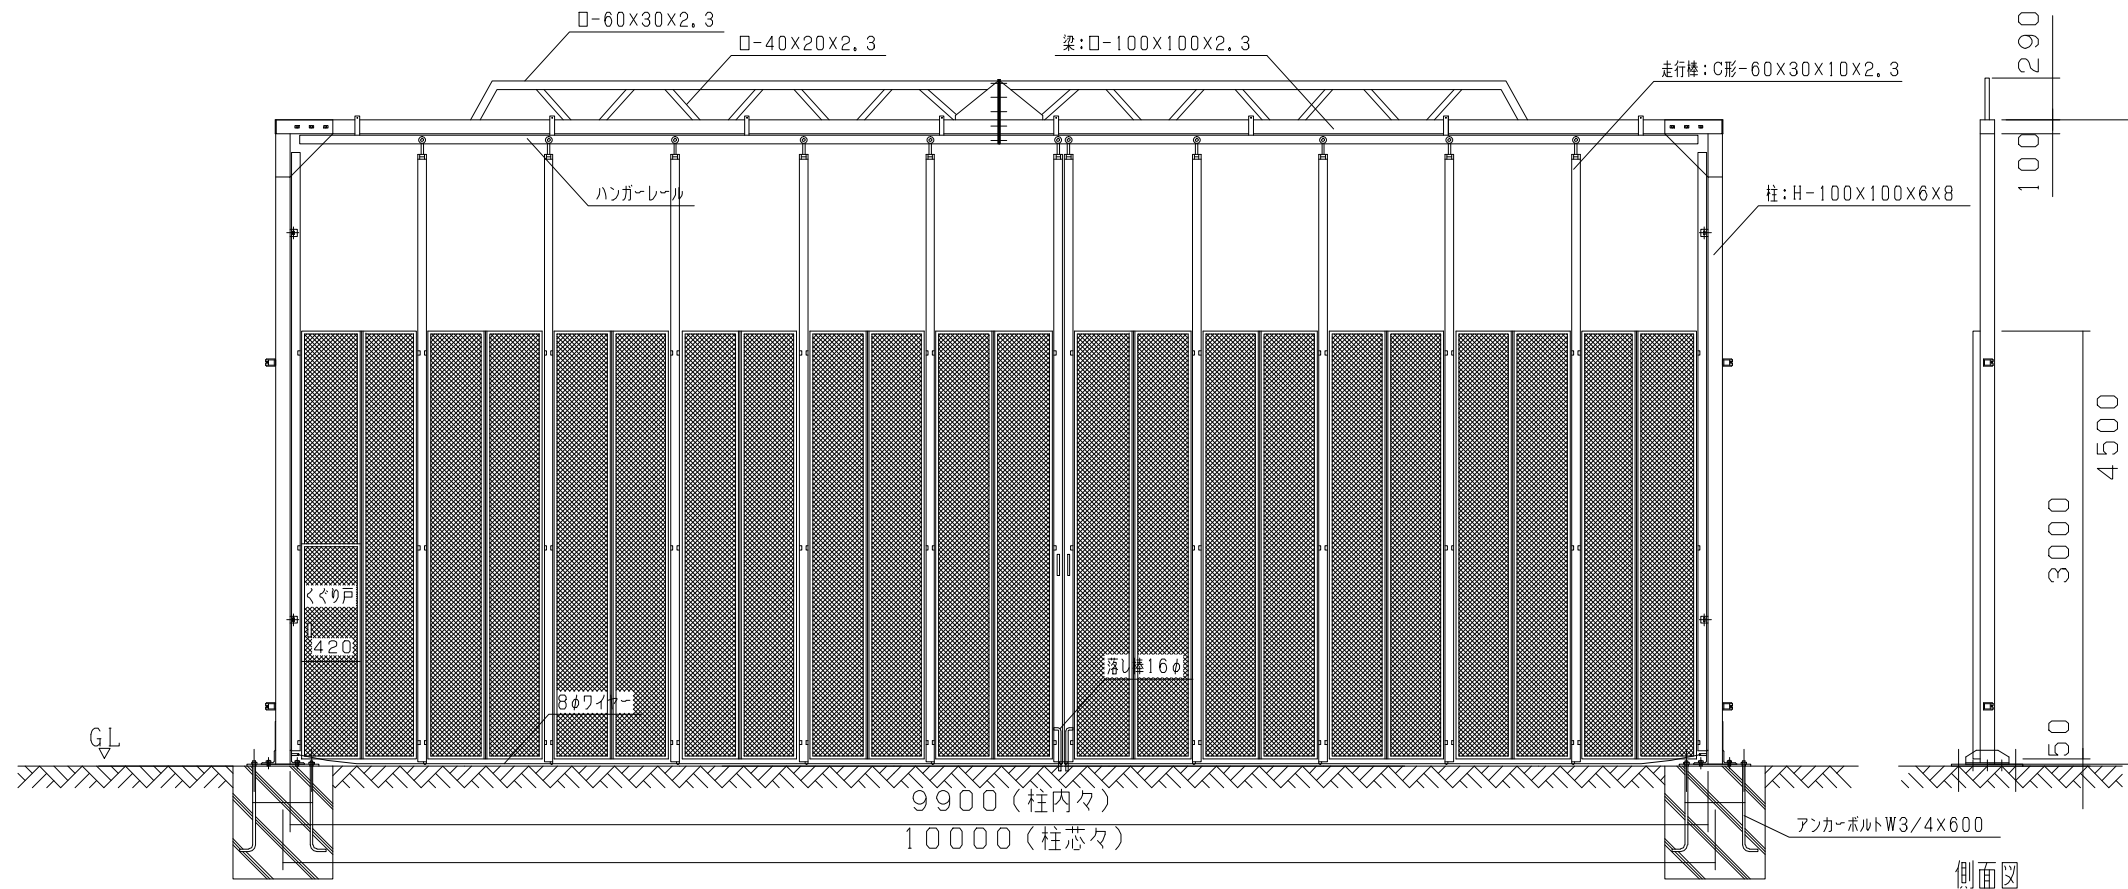

オールメッシュパネルゲート LP5-90

オールメッシュパネルメッシュパターン

型式	オールメッシュパネルゲート LP5-90
提出日	平成 年 月 日
カワモリ産業株式会社	

オールメッシュパネルゲート LP5-99

オールメッシュパネルメッシュパターン

型式	オールメッシュパネルゲート LP5-99
提出日	平成 年 月 日
カワモリ産業株式会社	

オールメッシュパネルゲート LP5-108

オールメッシュパネルメッシュパターン