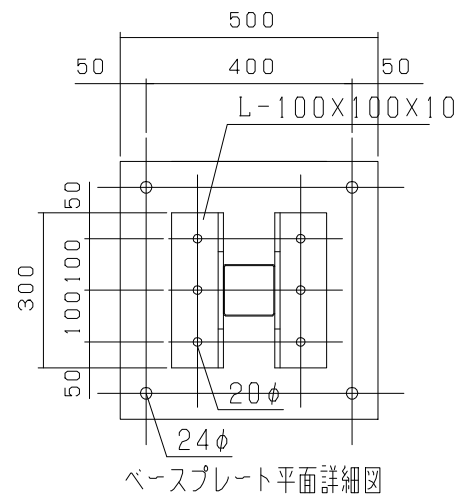

オールメッシュパネルゲート LP5-36

オールメッシュパネルメッシュパターン

型式	オールメッシュパネルゲート LP5-36
提出日	平成 年 月 日
カワモリ産業株式会社	

オールメッシュパネルゲート LP5-45

オールメッシュパネルメッシュパターン

型式	オールメッシュパネルゲート LP5-45
提出日	平成 年 月 日
カワモリ産業株式会社	

オールメッシュパネルゲート LP5-54

オールメッシュパネルメッシュパターン