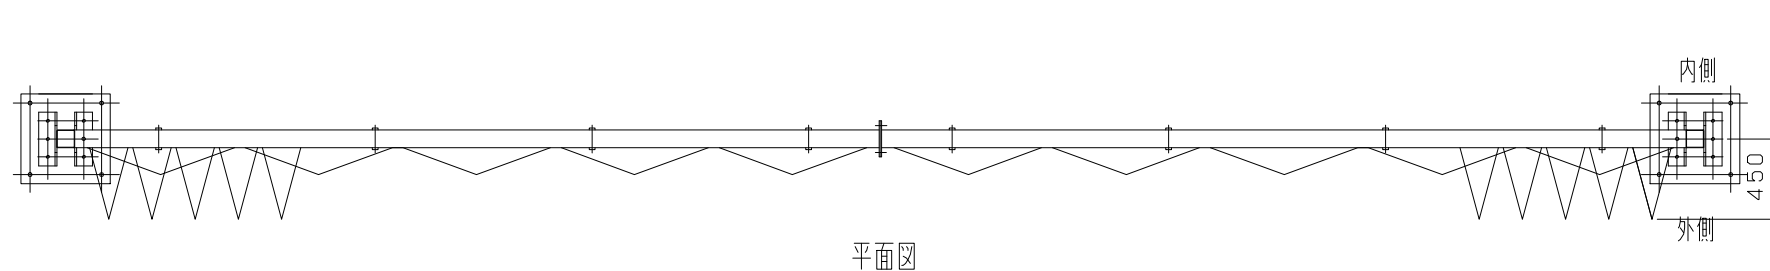

オールメッシュパネルゲート LP5-90

オールメッシュパネルメッシュパターン