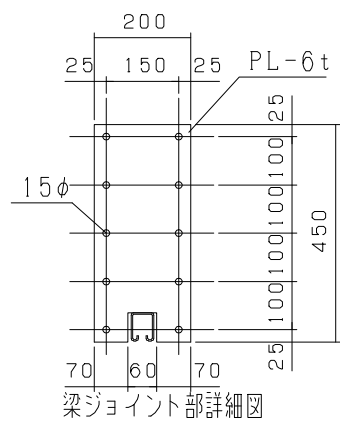

オールメッシュパネルゲート LP5-90

オールメッシュパネルメッシュパターン

型式	オールメッシュパネルゲート LP5-90
提出日	平成 年 月 日
カワモリ産業株式会社	

オールメッシュパネルゲート LP5-99

オールメッシュパネルメッシュパターン

型式	オールメッシュパネルゲート LP5-99
提出日	平成 年 月 日
カワモリ産業株式会社	

オールメッシュパネルゲート LP5-108

オールメッシュパネルメッシュパターン