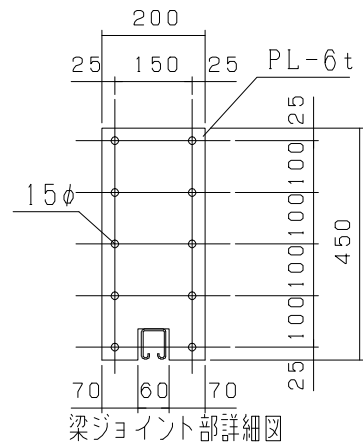

オールメッシュパネルゲート LP5-36

オールメッシュパネルメッシュパターン

型式	オールメッシュパネルゲート LP5-36
提出日	平成 年 月 日
カワモリ産業株式会社	

オールメッシュパネルゲート LP5-45

オールメッシュパネルメッシュパターン

型式	オールメッシュパネルゲート LP5-45
提出日	平成 年 月 日
カワモリ産業株式会社	

オールメッシュパネルゲート LP5-54

オールメッシュパネルメッシュパターン