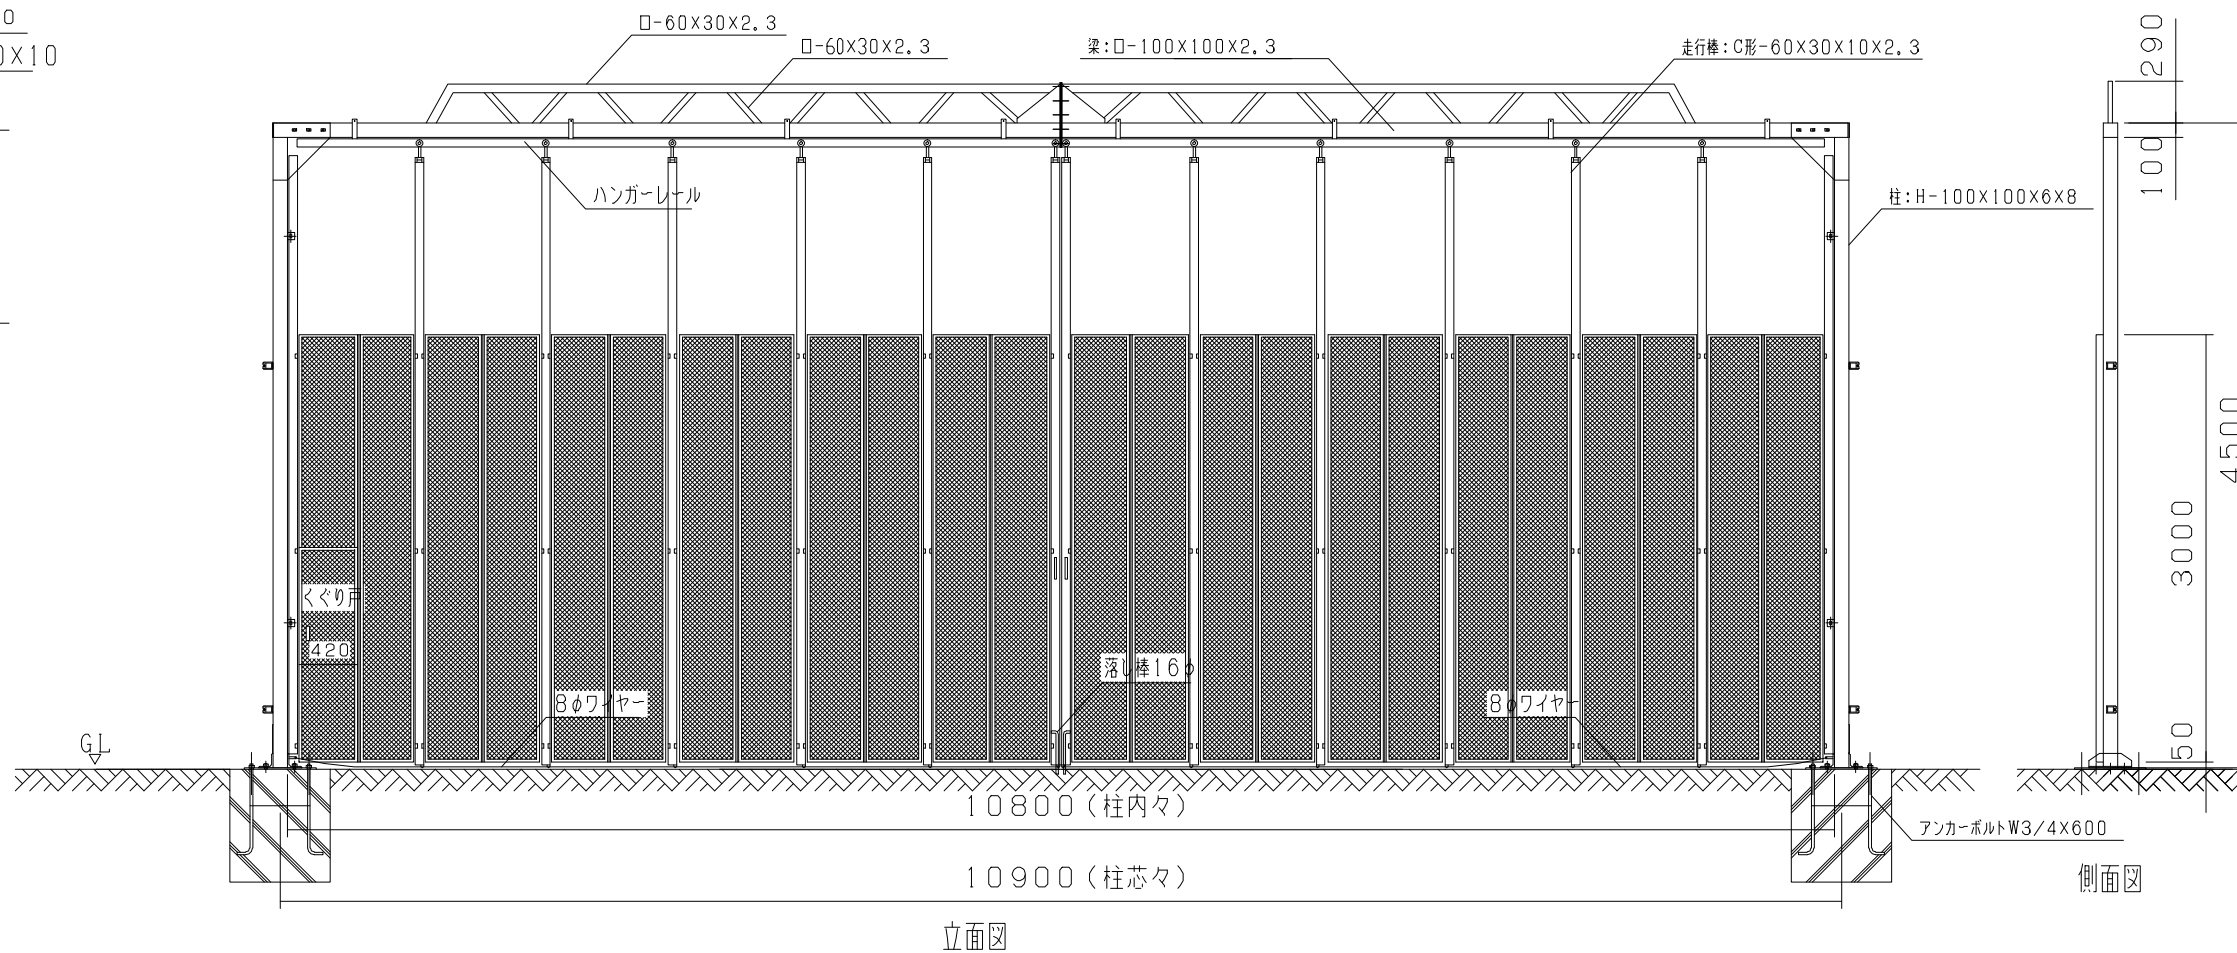

オールメッシュパネルゲート LP5-90

オールメッシュパネルメッシュパターン

型式	オールメッシュパネルゲート LP5-90
提出日	平成 年 月 日
カワモリ産業株式会社	

オールメッシュパネルゲート LP5-99

オールメッシュパネルメッシュパターン

型式	オールメッシュパネルゲート LP5-99
提出日	平成 年 月 日
カワモリ産業株式会社	

オールメッシュパネルゲート LP5-108

オールメッシュパネルメッシュパターン