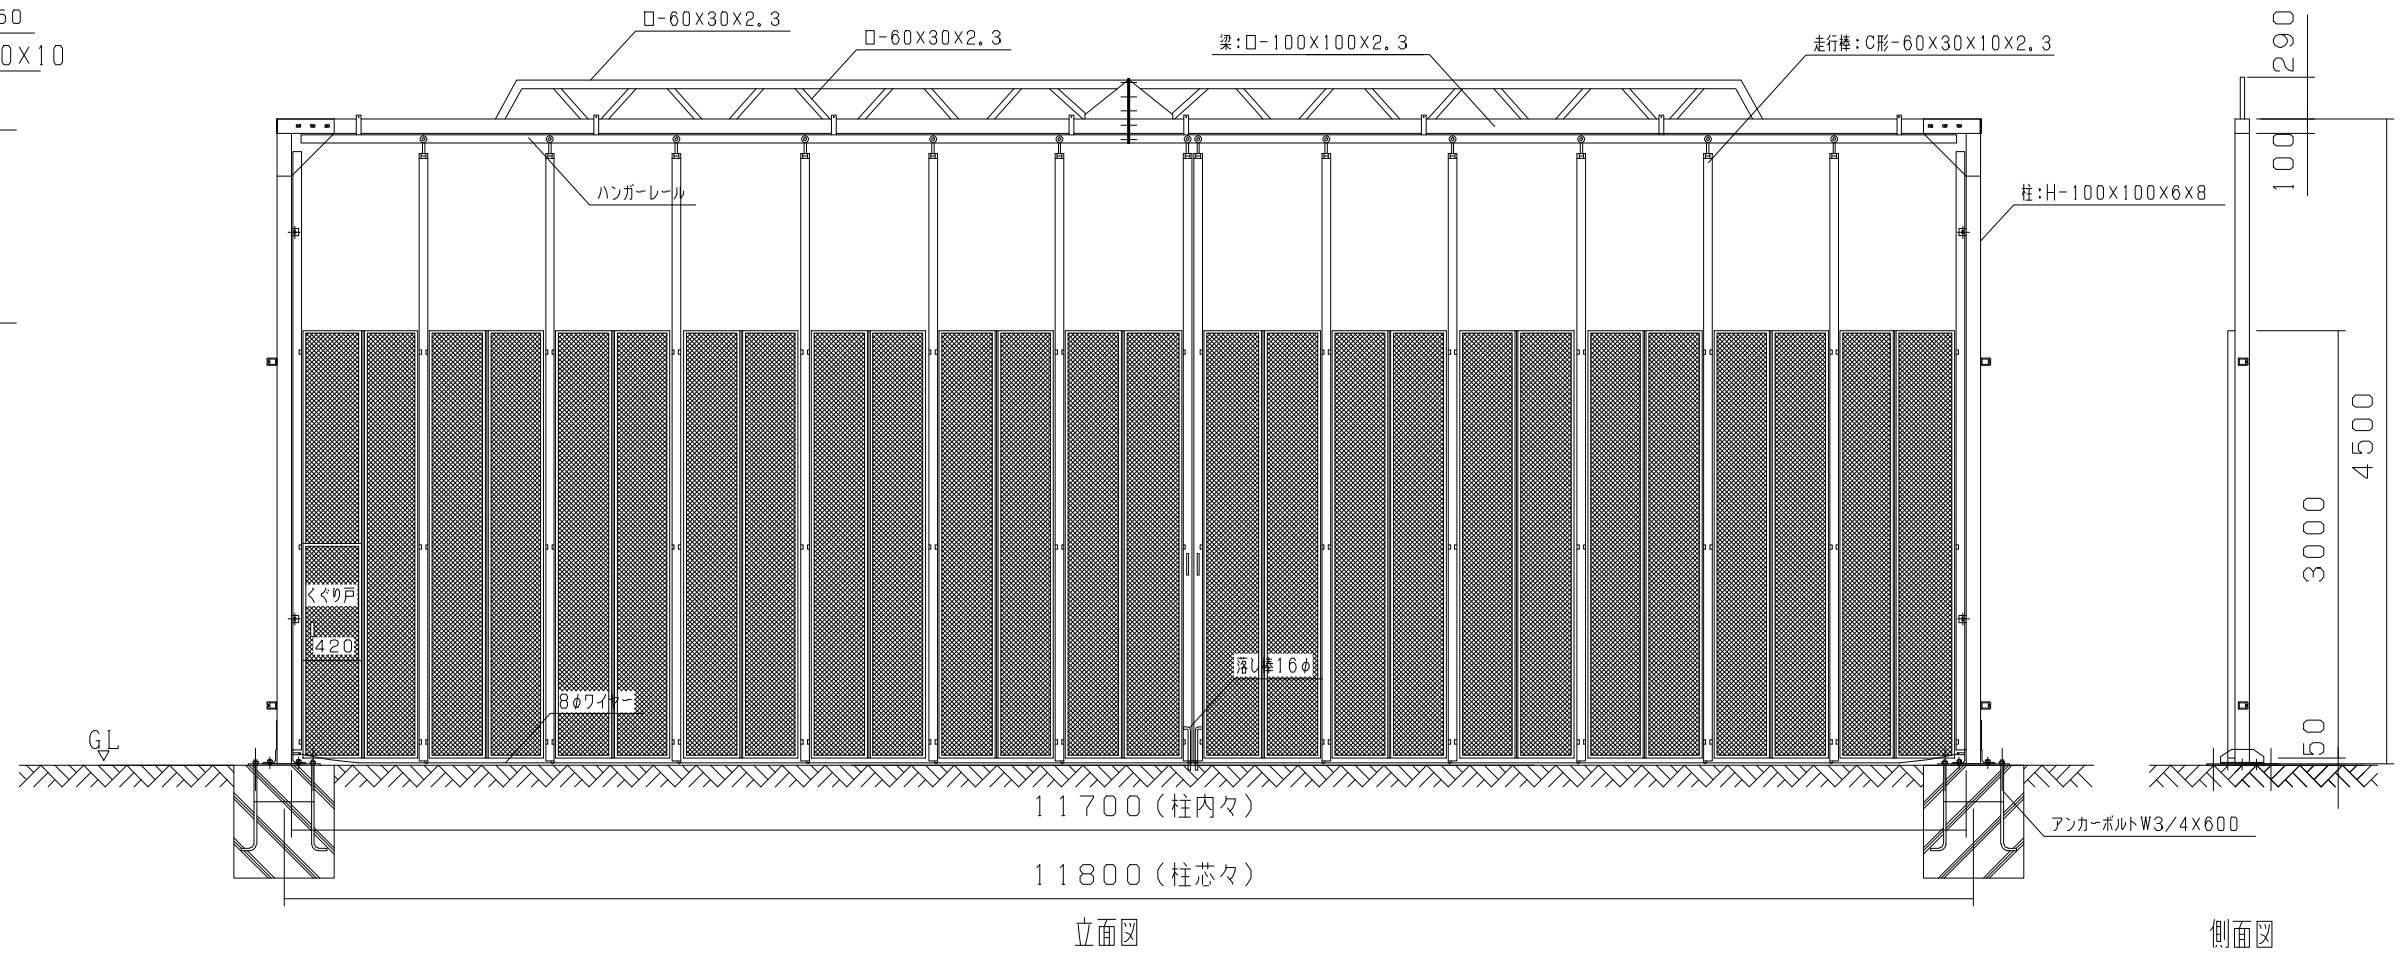

側面図

型式	オールメッシュパネルゲート LP5-117
提出日	平成 年 月 日
カワモリ産業株式会社