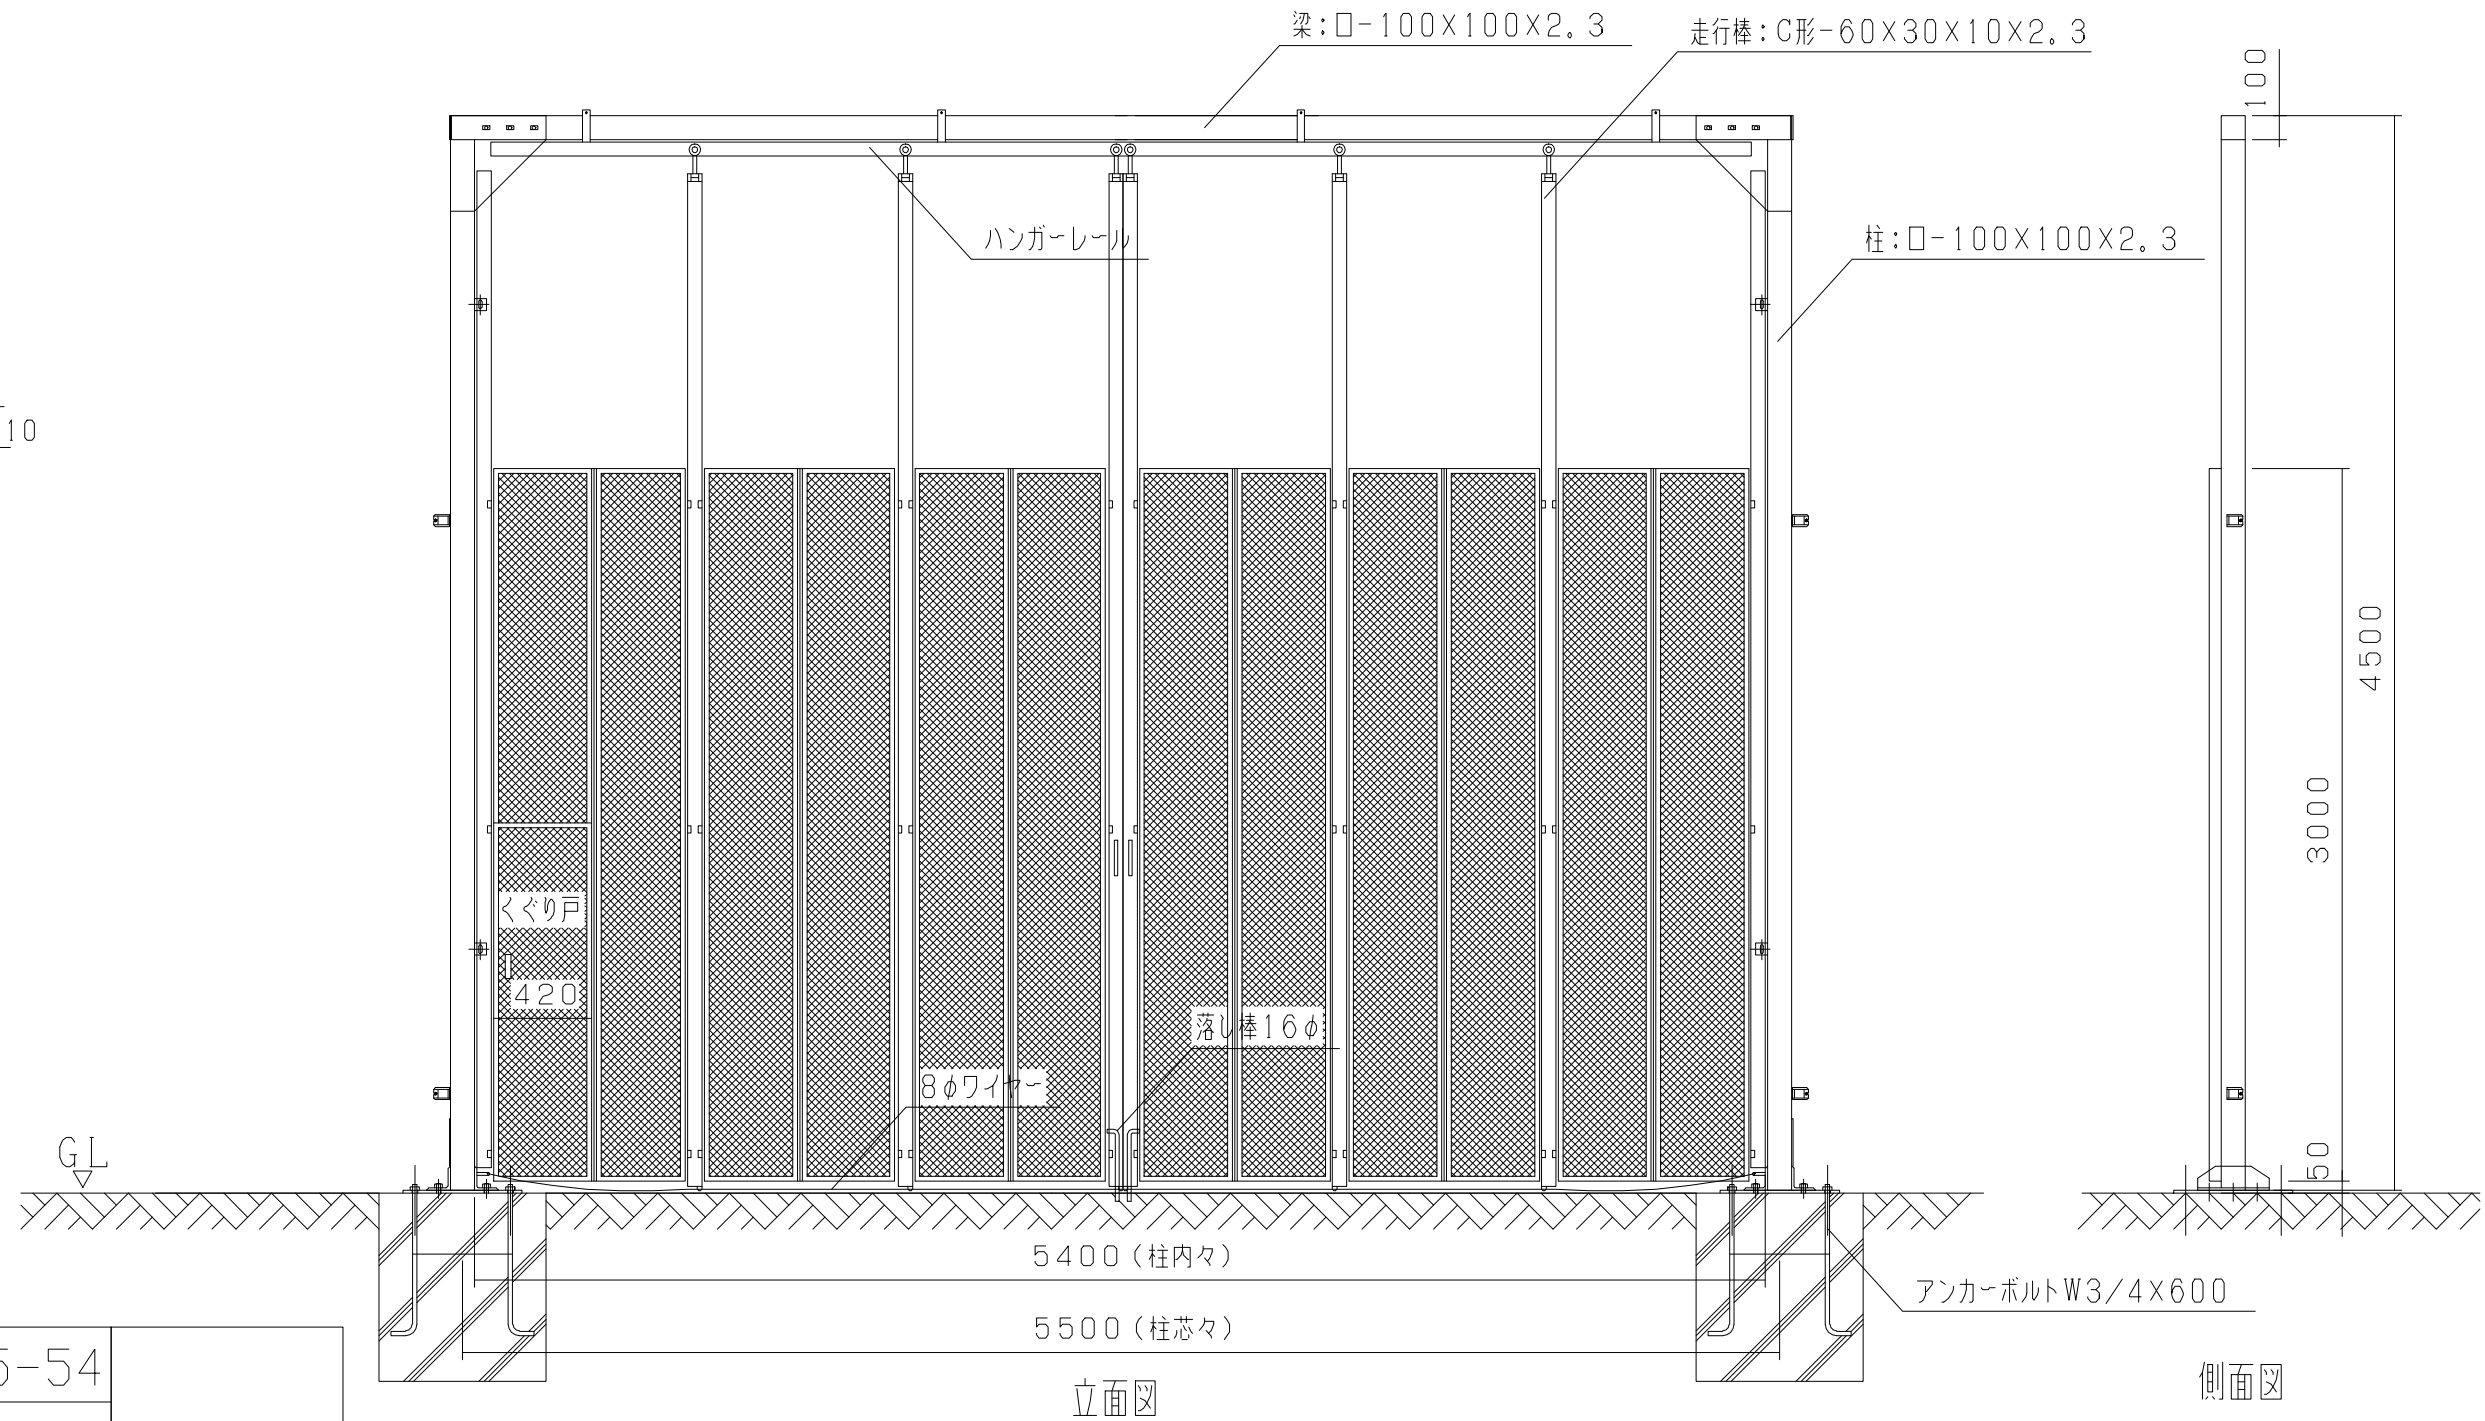

オールメッシュパネルゲート LP5-36

オールメッシュパネルメッシュパターン

型式	オールメッシュパネルゲート LP5-36
提出日	平成 年 月 日
カワモリ産業株式会社	

オールメッシュパネルゲート LP5-45

オールメッシュパネルメッシュパターン

型式	オールメッシュパネルゲート LP5-45
提出日	平成 年 月 日
カワモリ産業株式会社	

オールメッシュパネルゲート LP5-54

オールメッシュパネルメッシュパターン