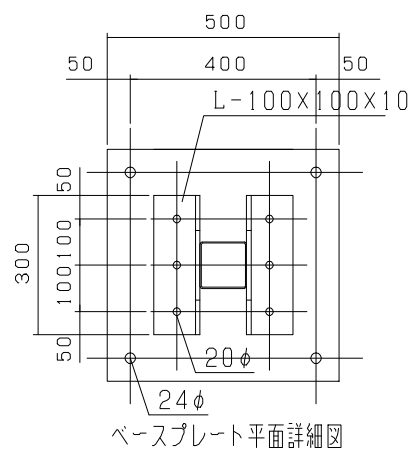

オールメッシュパネルゲート LP5-63

オールメッシュパネルメッシュパターン