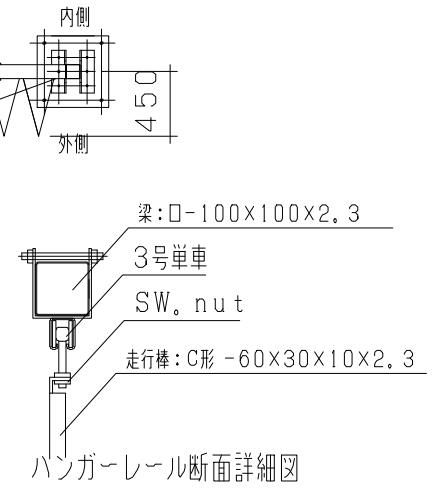

型式	オールメッシュパネルゲート LP5-108
提出日	平成 年 月 日
カワモリ産業株式会社	

オールメッシュパネルゲート LP5-117

オールメッシュパネルメッシュパターン

側面図

型式	オールメッシュパネルゲート LP5-117
提出日	平成 年 月 日
カワモリ産業株式会社	

オールメッシュパネルゲート LP5-126

オールメッシュパネルメッシュパターン

型式	オールメッシュパネルゲート LP5-126
提出日	平成 年 月 日
カワモリ産業株式会社	