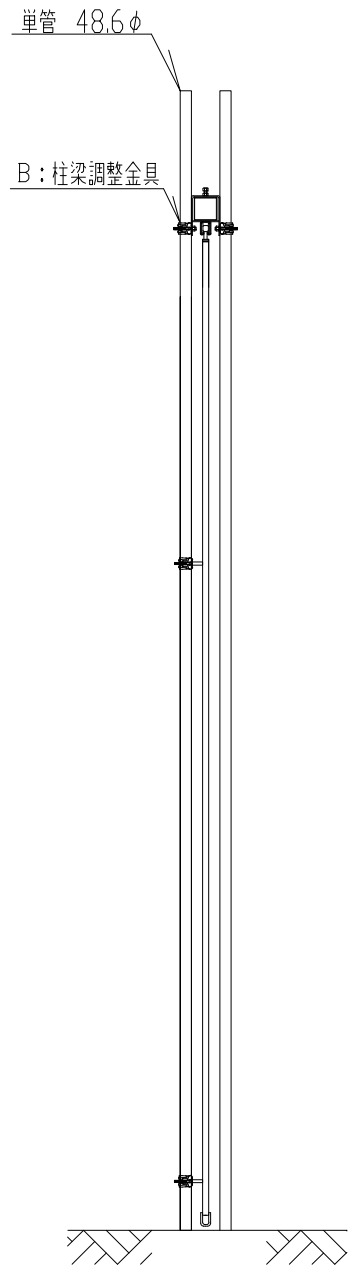

シートゲート（柱無）SG3-81

立面図

側面図

型式	シートゲート(柱無) SG3-81
提出日	平成 年 月 日
カワモリ産業株式会社	