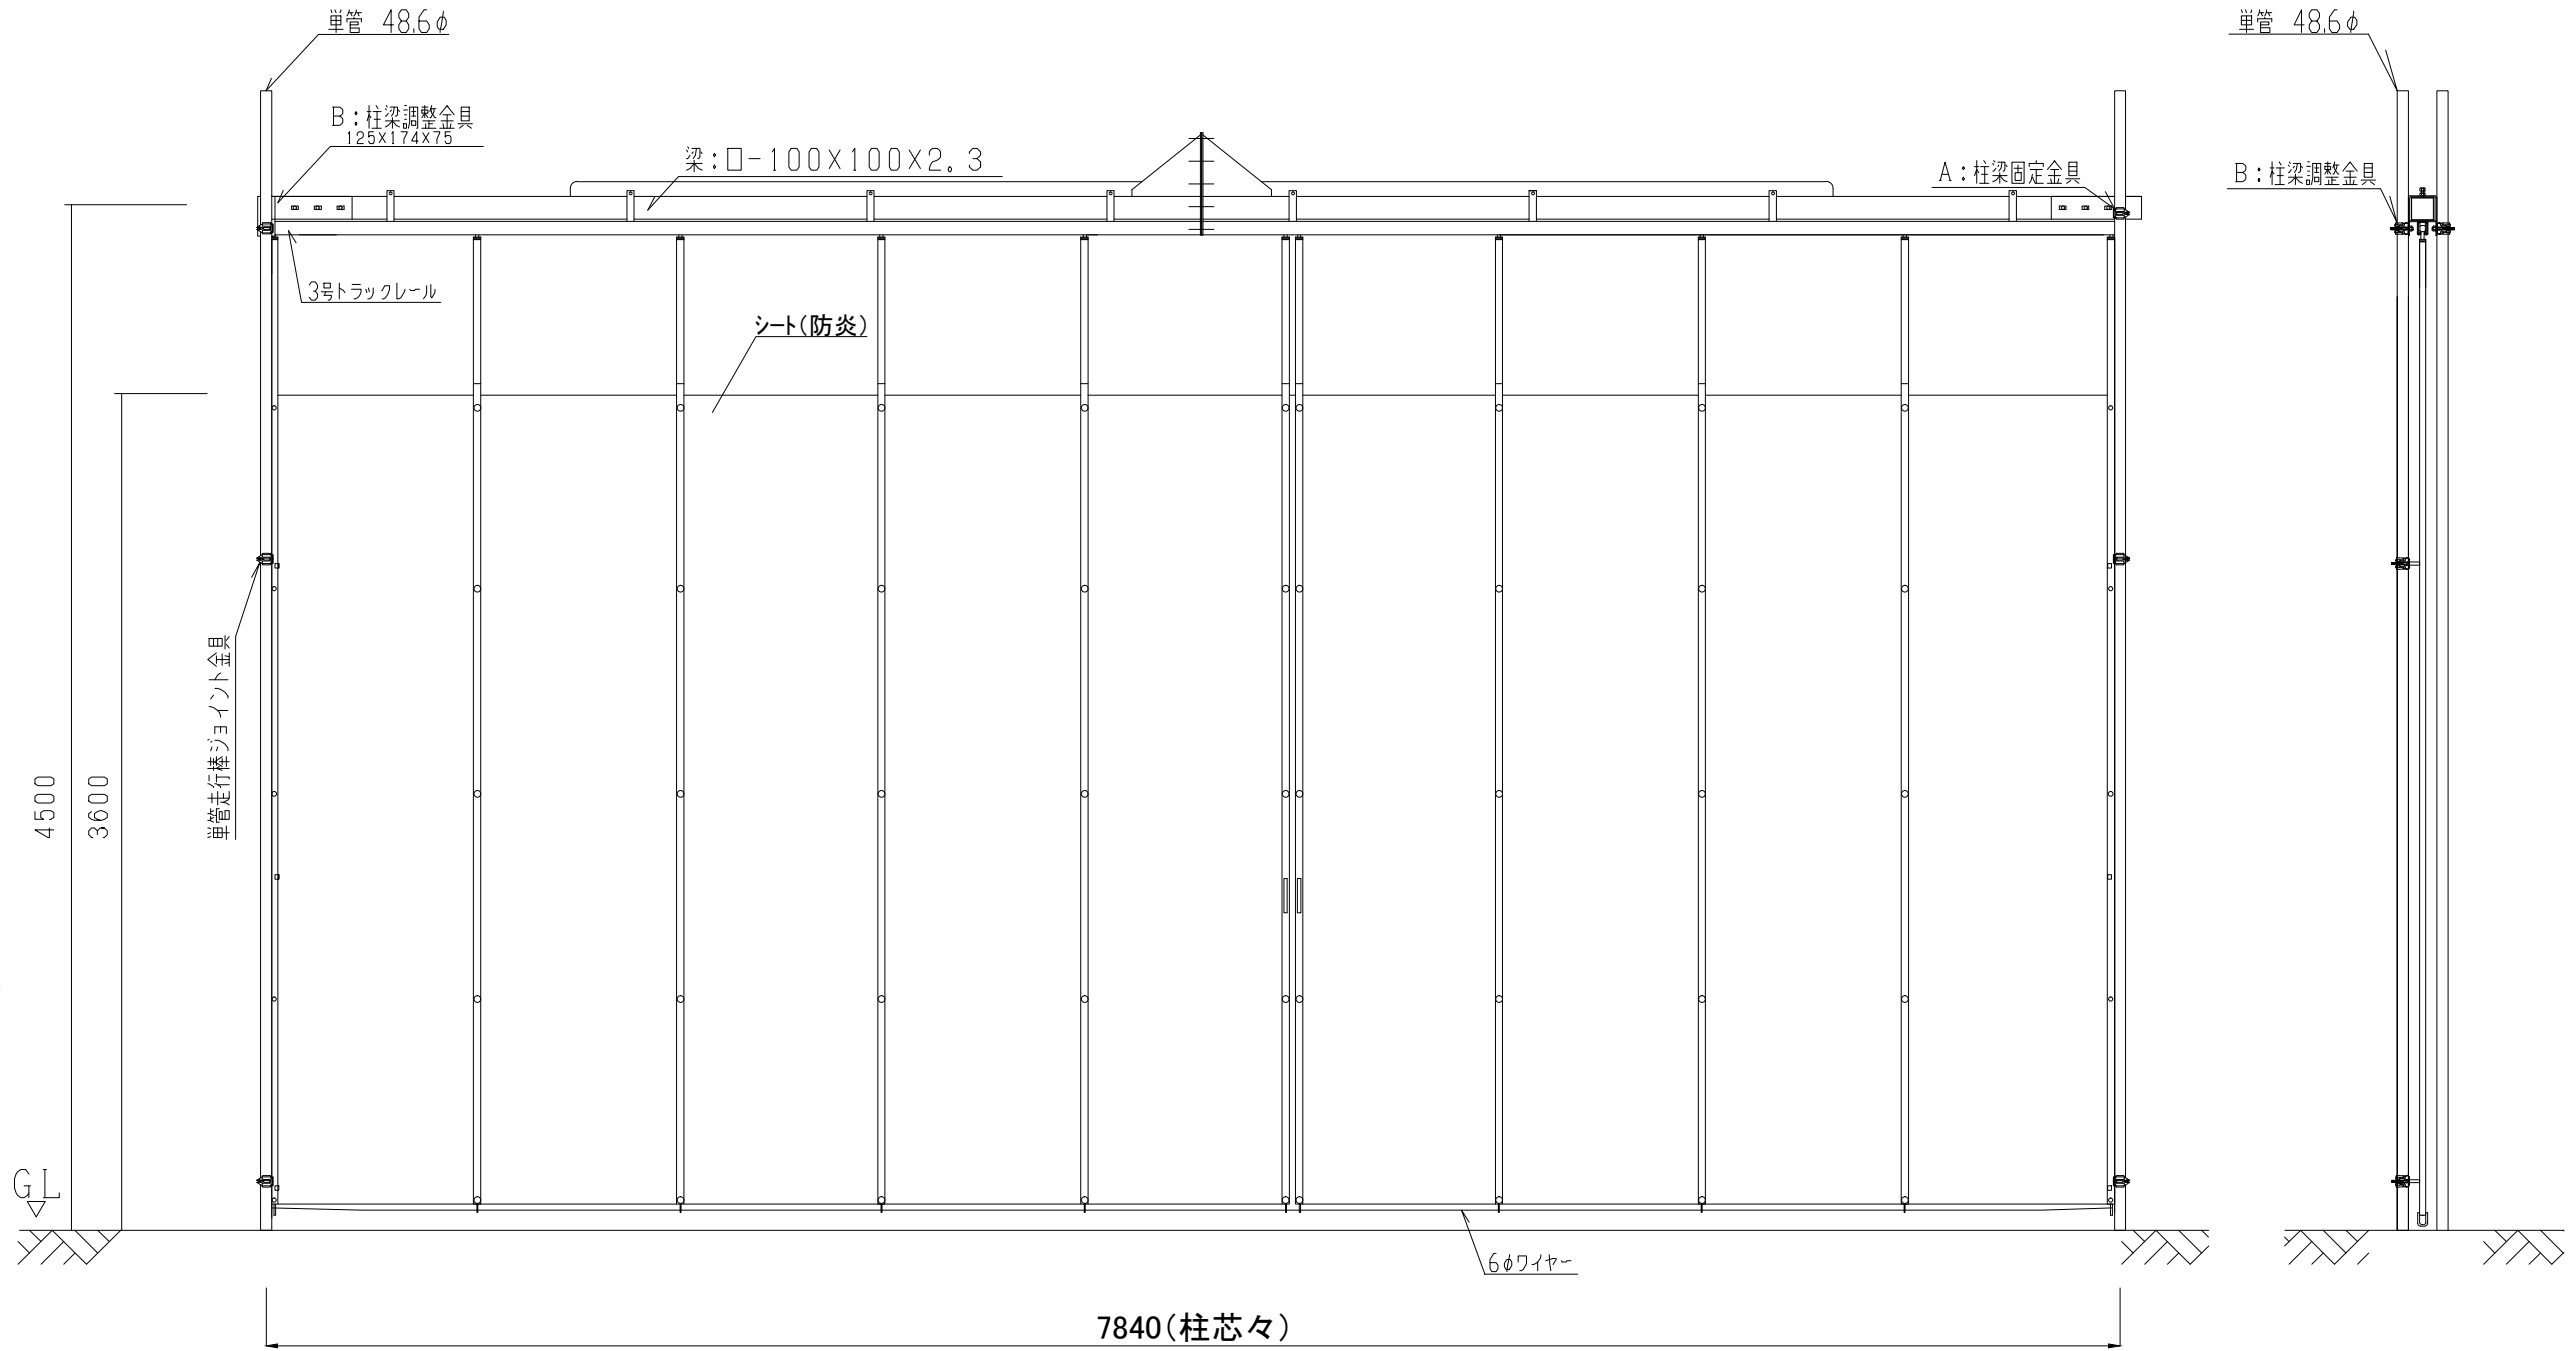

シートゲート（柱無）SG3-81

立面図

側面図

型式	シートゲート(柱無) SG3-81
提出日	平成 年 月 日
カワモリ産業株式会社	