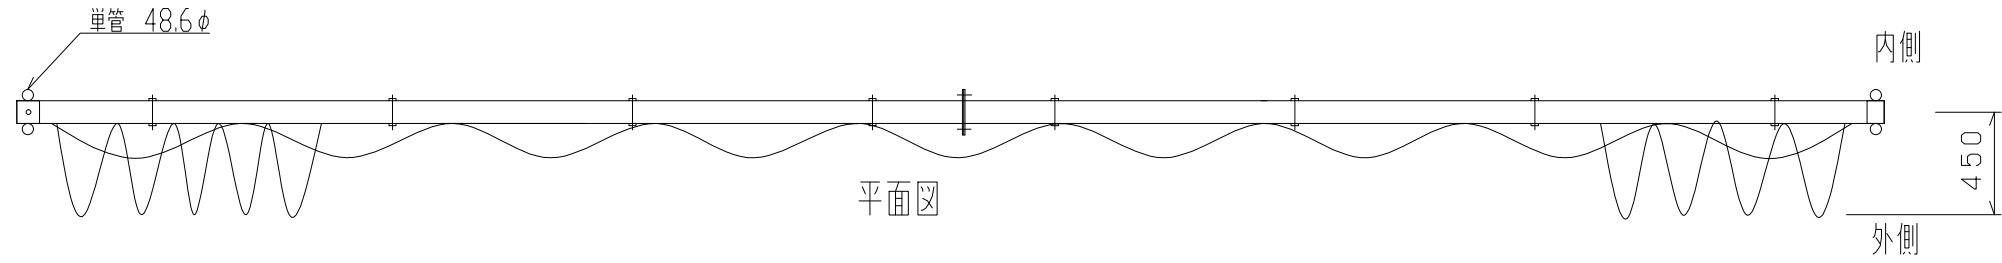

シートゲート（柱無）SG3-81

立面図

側面図

型式	シートゲート(柱無) SG3-81
提出日	平成 年 月 日
カワモリ産業株式会社	