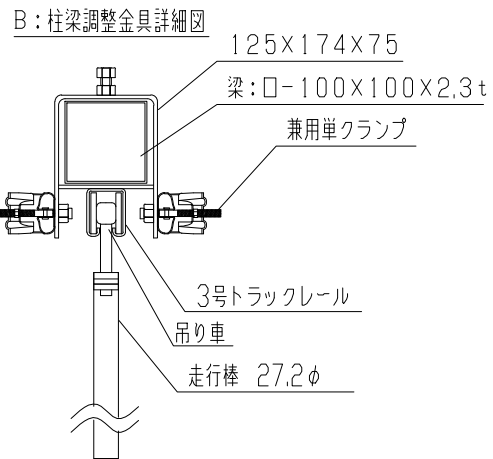

シートゲート（柱無）SG3-81

立面図

側面図

型式	シートゲート(柱無) SG3-81
提出日	平成 年 月 日
カワモリ産業株式会社	