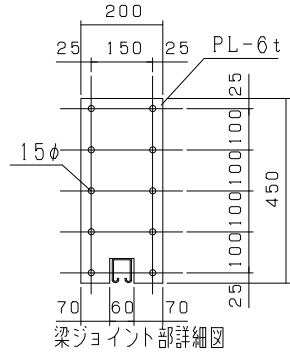

シートゲート（柱無）SG3-81

立面図

側面図

型式	シートゲート(柱無) SG3-81
提出日	平成 年 月 日
カワモリ産業株式会社	