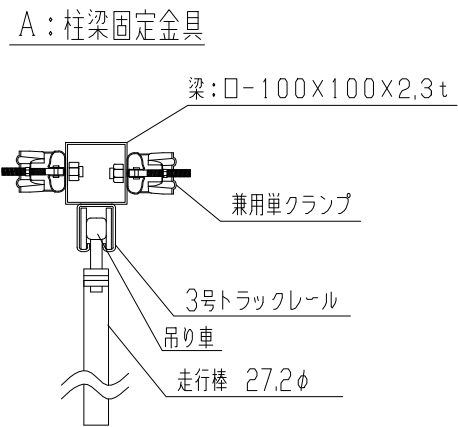

シートゲート（柱無）SG3-81

立面図

側面図

型式	シートゲート(柱無) SG3-81
提出日	平成 年 月 日
カワモリ産業株式会社	