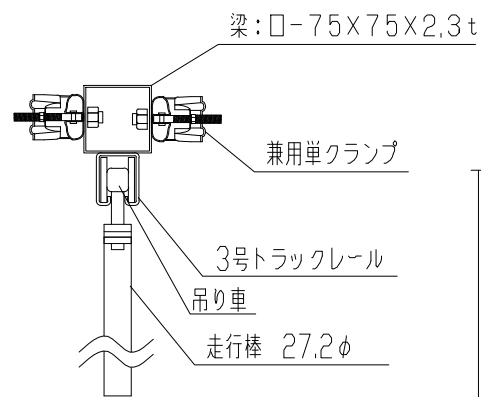

シートゲート(柱無) SG3-72

梁ジョイント部詳細図

A: 柱梁固定金具

B: 柱梁調整金具詳細図

立面図

側面図

型式	シートゲート(柱無) SG3-72
提出日	平成 年 月 日
カワモリ産業株式会社	