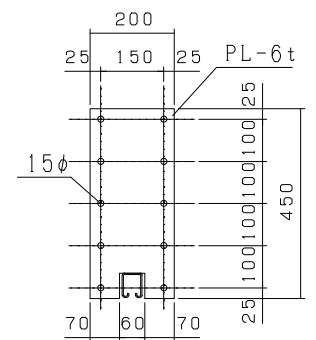

シートゲート(柱無) SG3-72

梁ジョイント部詳細図

A: 柱梁固定金具

B: 柱梁調整金具詳細図

立面図

側面図

型式	シートゲート(柱無) SG3-72
提出日	平成 年 月 日
カワモリ産業株式会社	