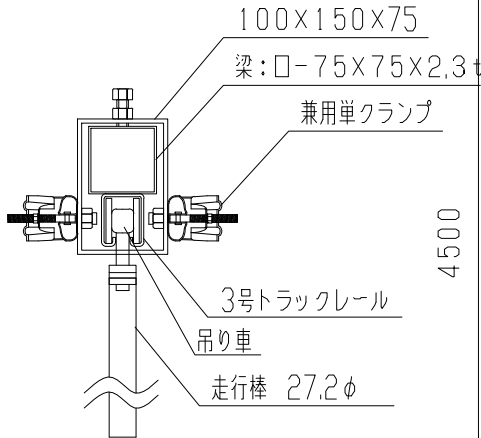

シートゲート(柱無) SG3-72

梁ジョイント部詳細図

A: 柱梁固定金具

B: 柱梁調整金具詳細図

立面図

側面図

型式	シートゲート(柱無) SG3-72
提出日	平成 年 月 日
カワモリ産業株式会社	