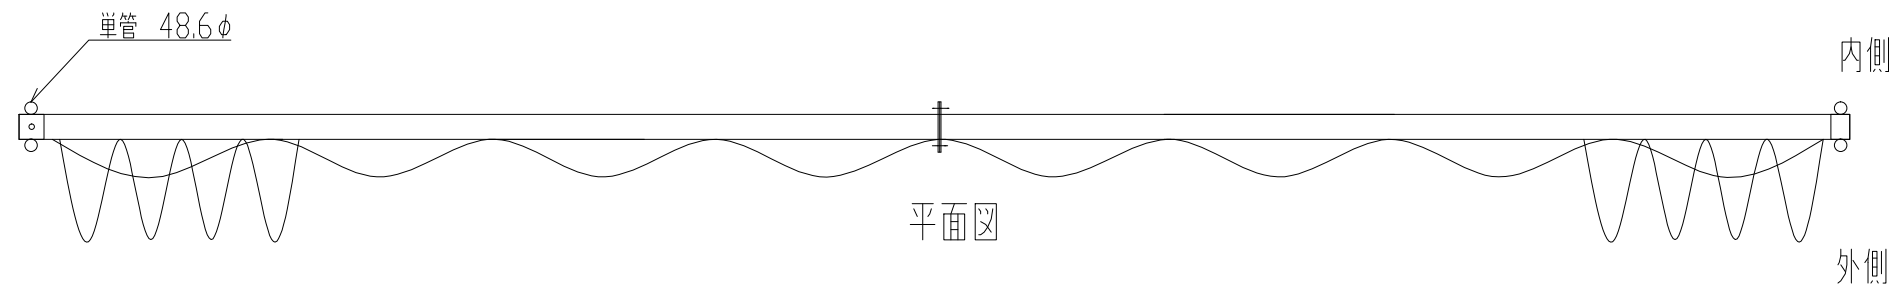

シートゲート(柱無) SG3-72

梁ジョイント部詳細図

A: 柱梁固定金具

B: 柱梁調整金具詳細図

立面図

側面図

型式	シートゲート(柱無) SG3-72
提出日	平成 年 月 日
カワモリ産業株式会社	