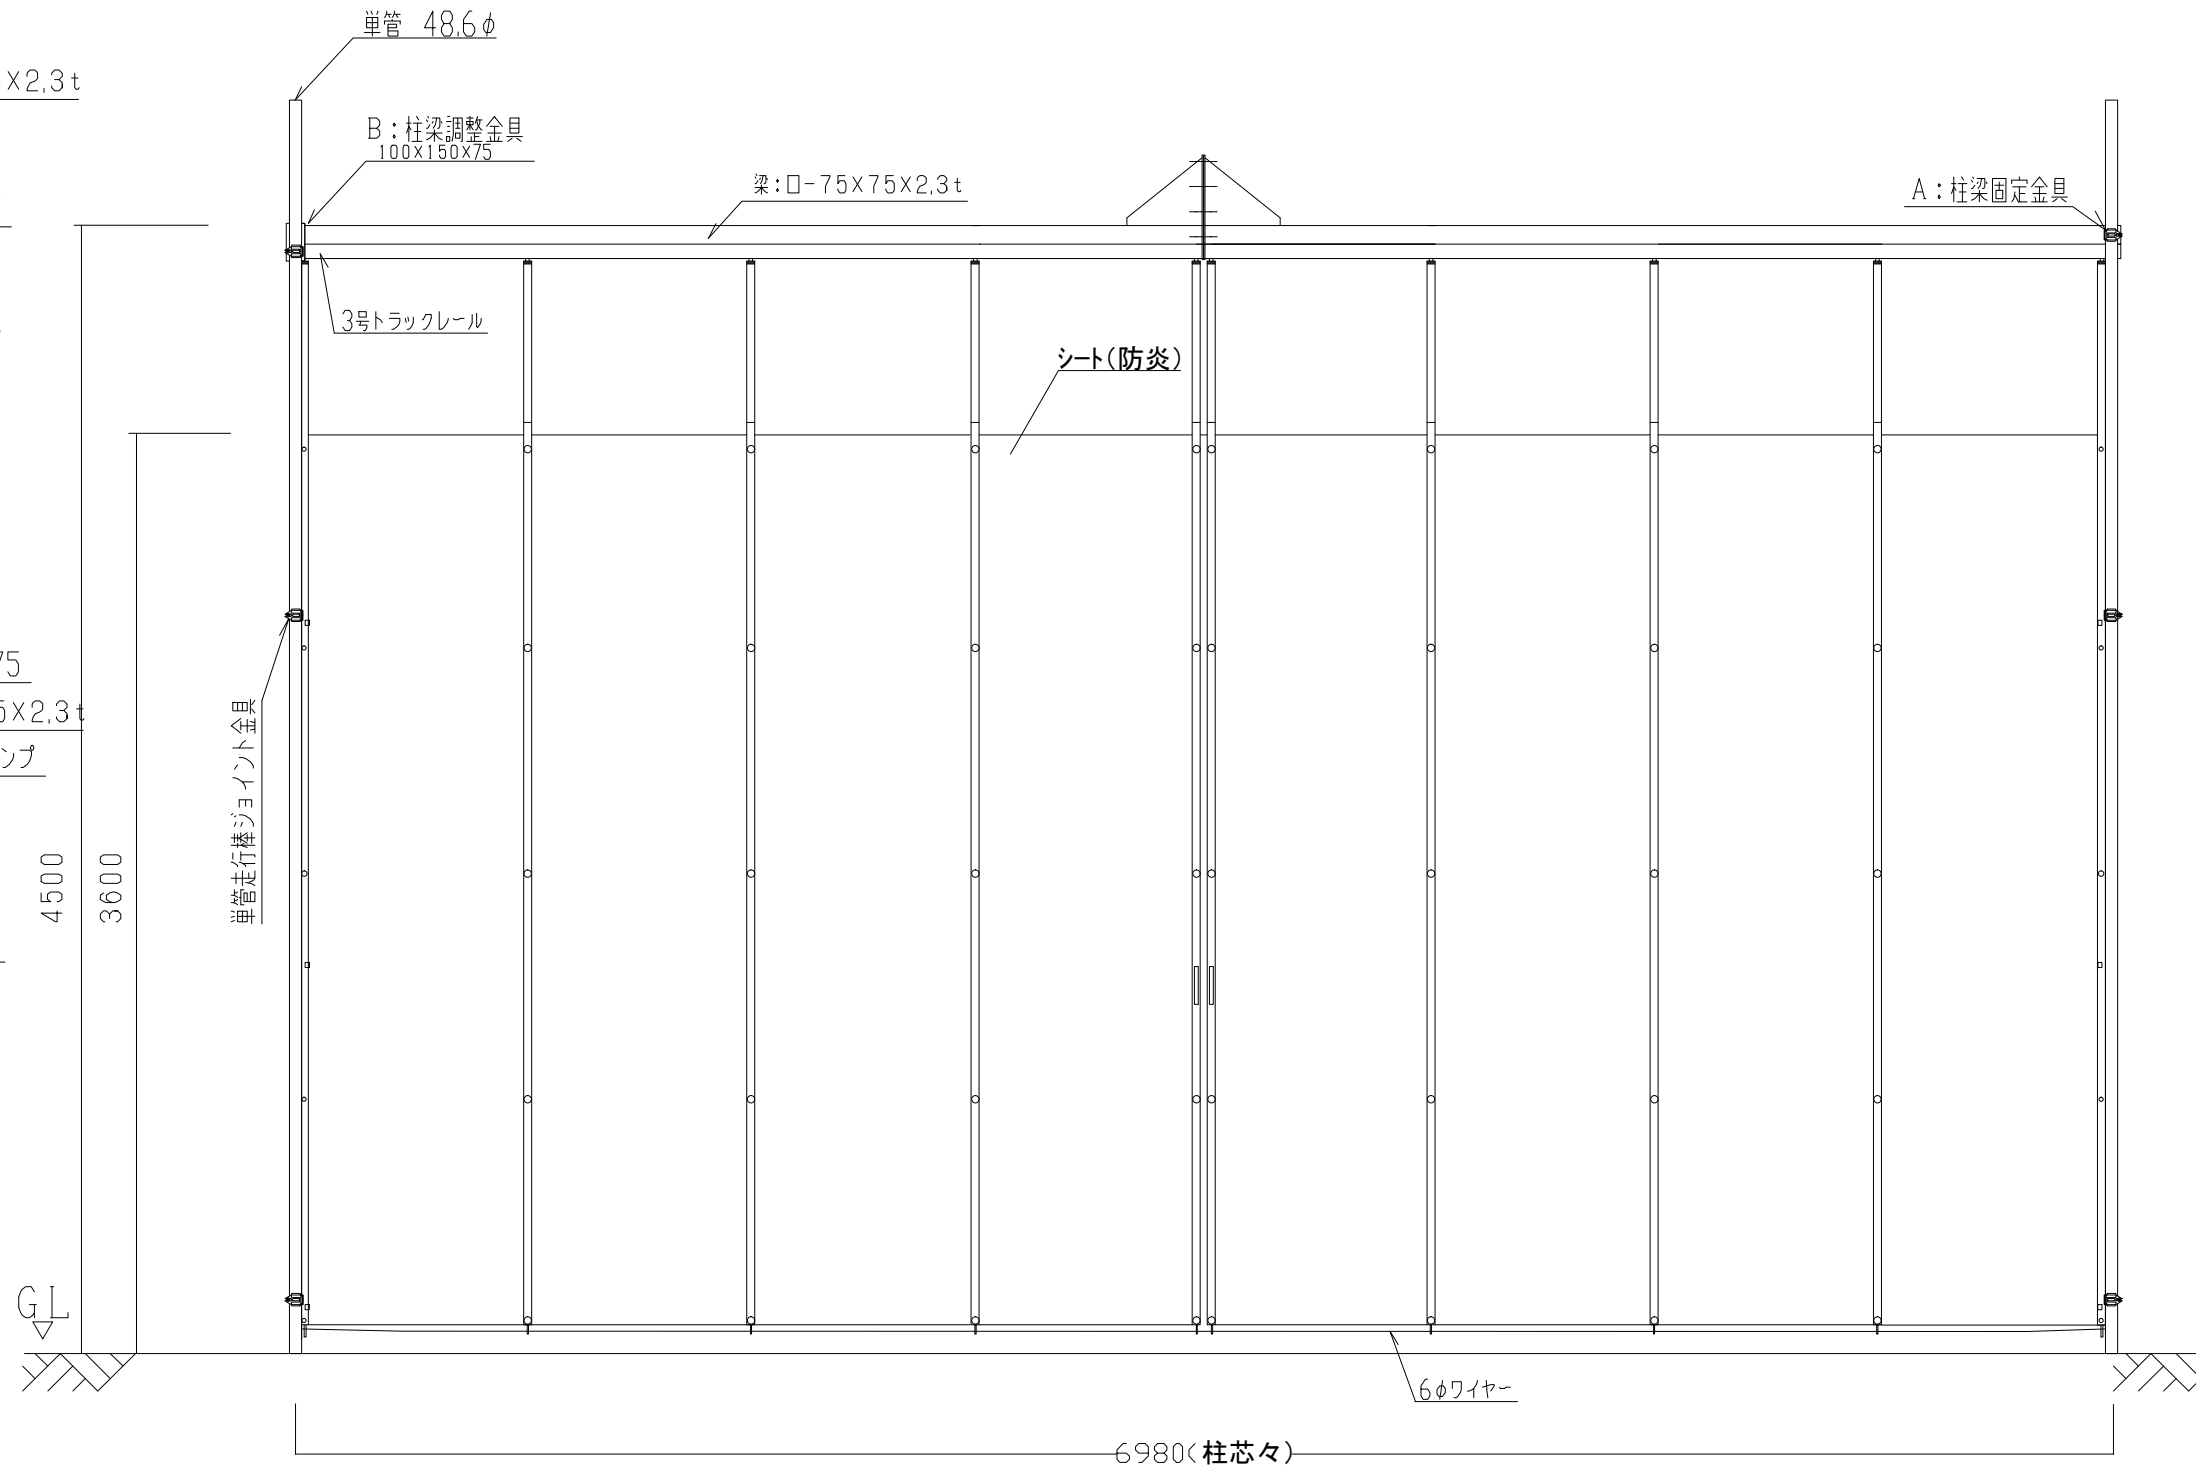

シートゲート(柱無) SG3-72

梁ジョイント部詳細図

A: 柱梁固定金具

B: 柱梁調整金具詳細図

立面図

側面図

型式	シートゲート(柱無) SG3-72
提出日	平成 年 月 日
カワモリ産業株式会社	