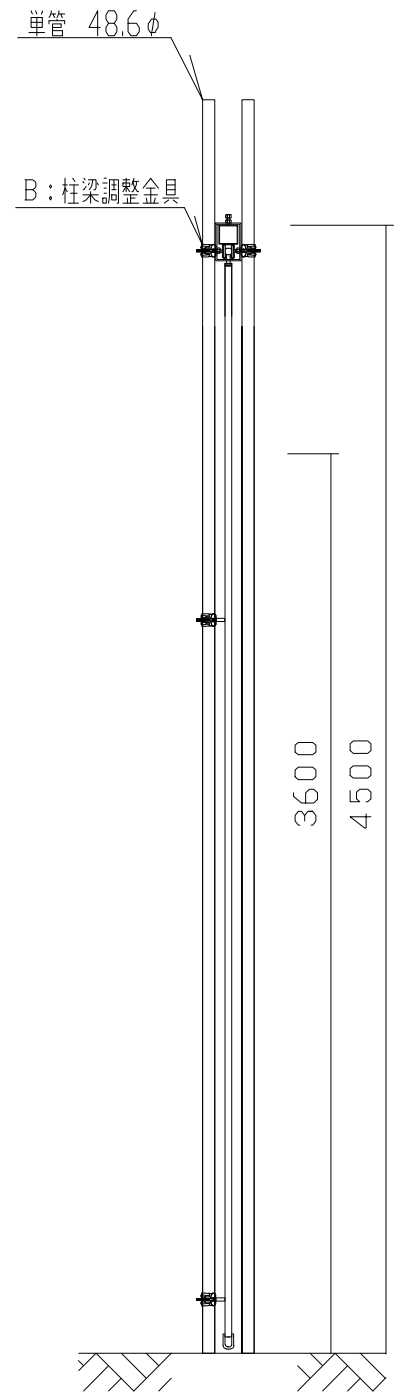

シートゲート(柱無) SG3-72

梁ジョイント部詳細図

A: 柱梁固定金具

B: 柱梁調整金具詳細図

立面図

側面図

型式	シートゲート(柱無) SG3-72
提出日	平成 年 月 日
カワモリ産業株式会社	