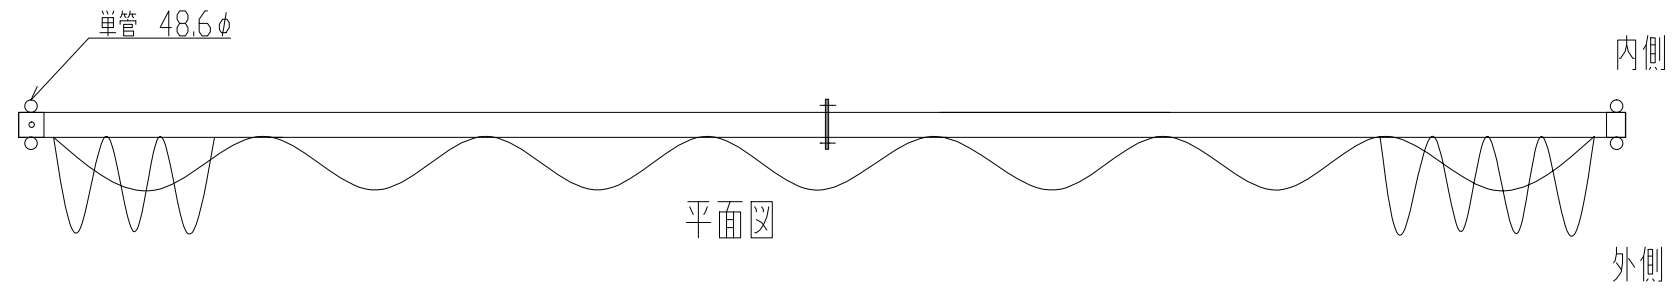

シートゲート(柱無) SG3-63

梁ジョイント部詳細図

A: 柱梁固定金具

B: 柱梁調整金具詳細図

立面図

側面図

型式	シートゲート(柱無) SG3-63
提出日	平成 年 月 日
カワモリ産業株式会社	