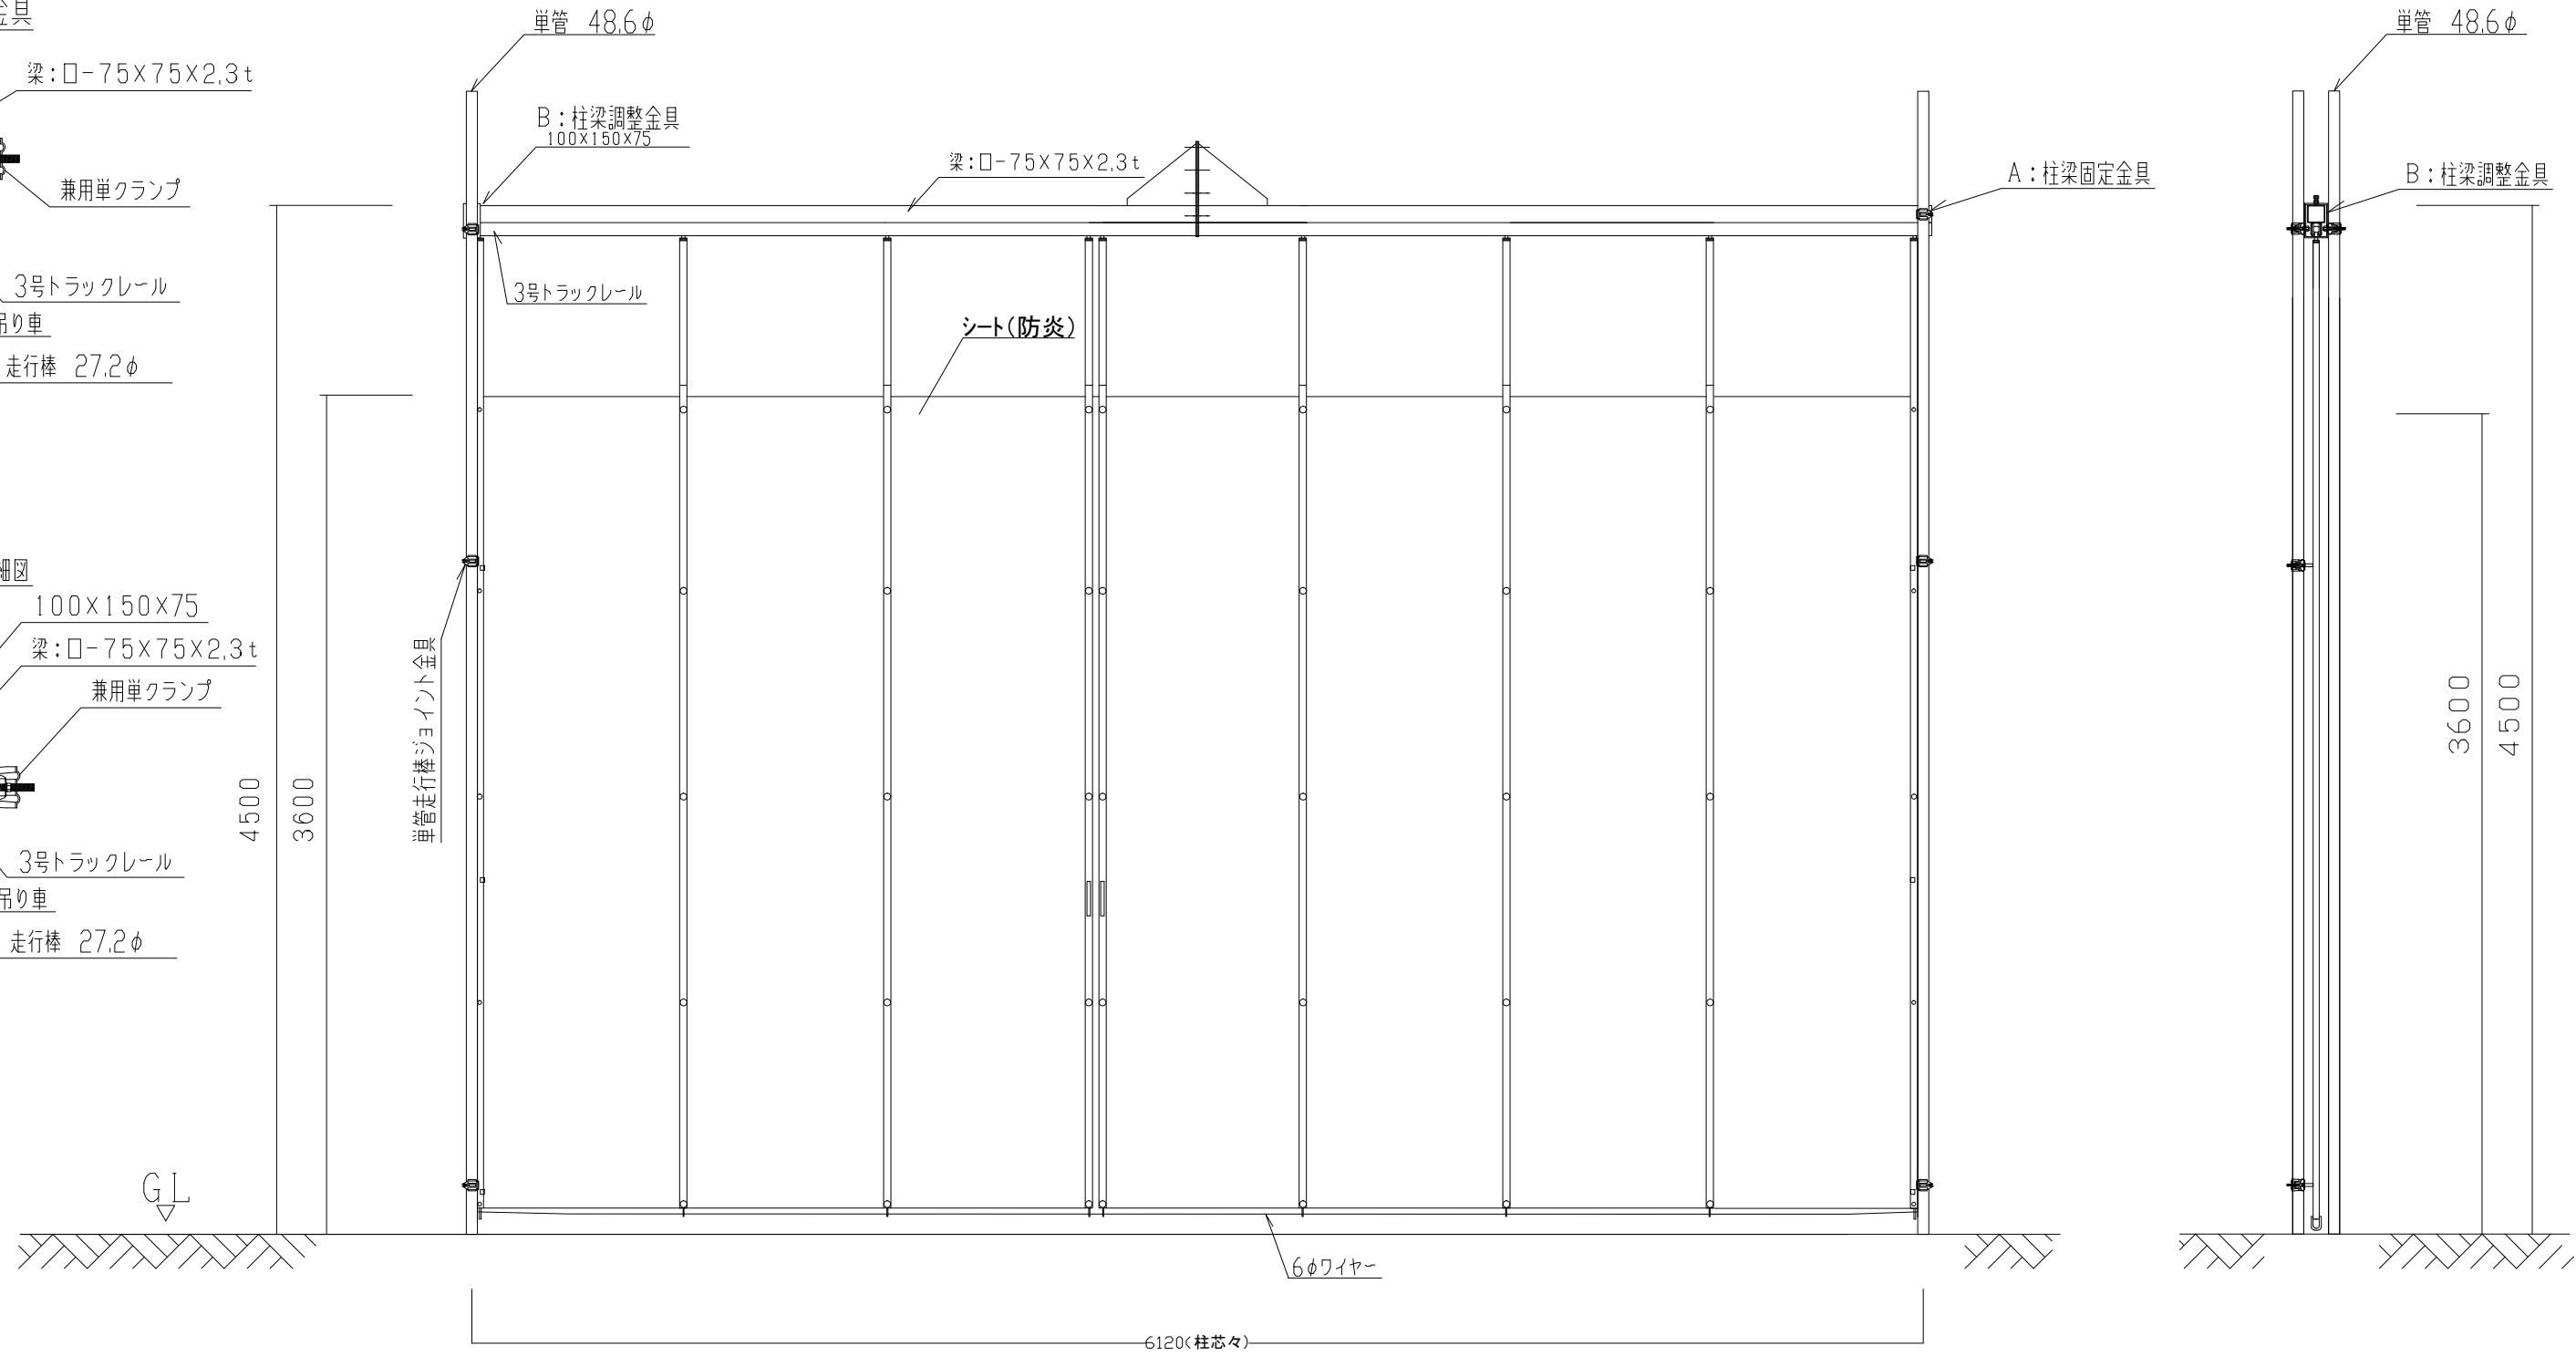

シートゲート(柱無) SG3-63

梁ジョイント部詳細図

A: 柱梁固定金具

B: 柱梁調整金具詳細図

立面図

側面図

型式	シートゲート(柱無) SG3-63
提出日	平成 年 月 日
カワモリ産業株式会社	