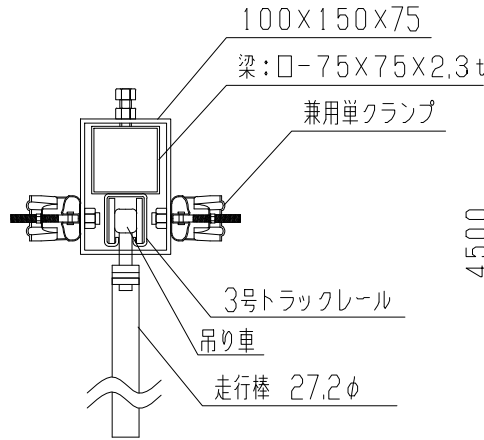

シートゲート(柱無) SG3-63

梁ジョイント部詳細図

A: 柱梁固定金具

B: 柱梁調整金具詳細図

立面図

側面図

型式	シートゲート(柱無) SG3-63
提出日	平成 年 月 日
カワモリ産業株式会社	