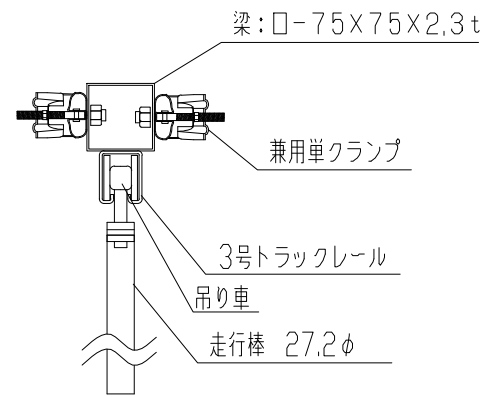

シートゲート(柱無) SG3-63

梁ジョイント部詳細図

A: 柱梁固定金具

B: 柱梁調整金具詳細図

立面図

側面図

型式	シートゲート(柱無) SG3-63
提出日	平成 年 月 日
カワモリ産業株式会社	