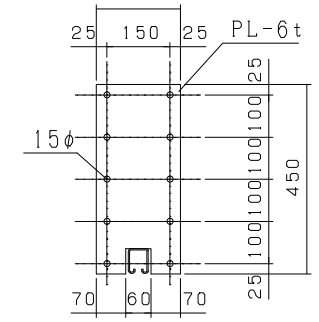

シートゲート(柱無) SG3-63

梁ジョイント部詳細図

A: 柱梁固定金具

B: 柱梁調整金具詳細図

立面図

側面図

型式	シートゲート(柱無) SG3-63
提出日	平成 年 月 日
カワモリ産業株式会社	