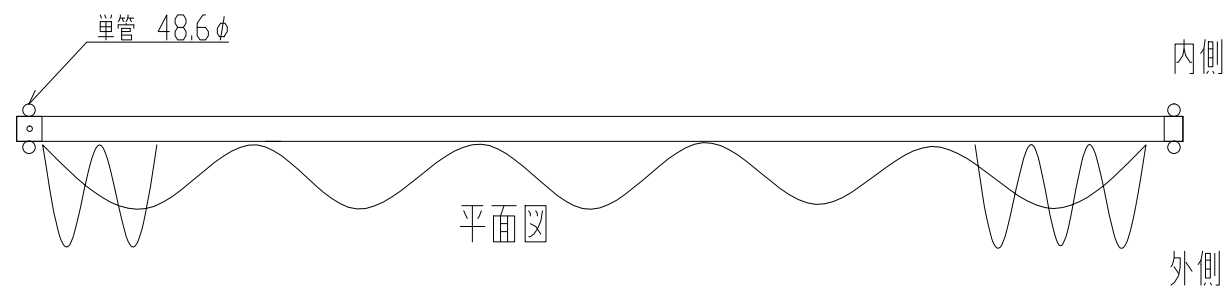

シートゲート(柱無) SG3-45

A: 柱梁固定金具

B: 柱梁調整金具詳細図

立面図

側面図

型式	シートゲート(柱無) SG3-45
提出日	平成 年 月 日
カワモリ産業株式会社	