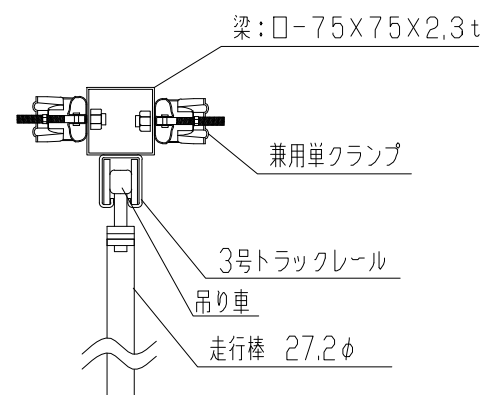

シートゲート(柱無) SG3-45

A: 柱梁固定金具

B: 柱梁調整金具詳細図

立面図

側面図

型式	シートゲート(柱無) SG3-45
提出日	平成 年 月 日
カワモリ産業株式会社	