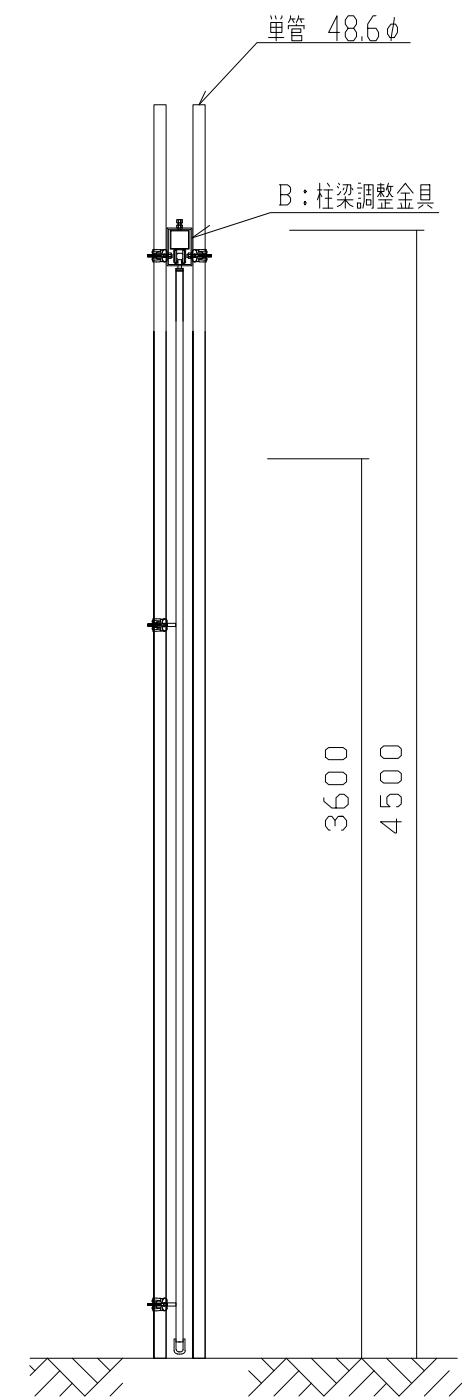

シートゲート(柱無) SG3-45

A: 柱梁固定金具

B: 柱梁調整金具詳細図

立面図

側面図

型式	シートゲート(柱無) SG3-45
提出日	平成 年 月 日
カワモリ産業株式会社	