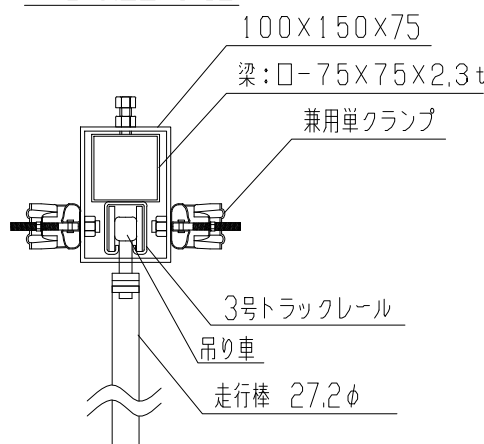

シートゲート(柱無) SG3-45

A: 柱梁固定金具

B: 柱梁調整金具詳細図

立面図

側面図

型式	シートゲート(柱無) SG3-45
提出日	平成 年 月 日
カワモリ産業株式会社	