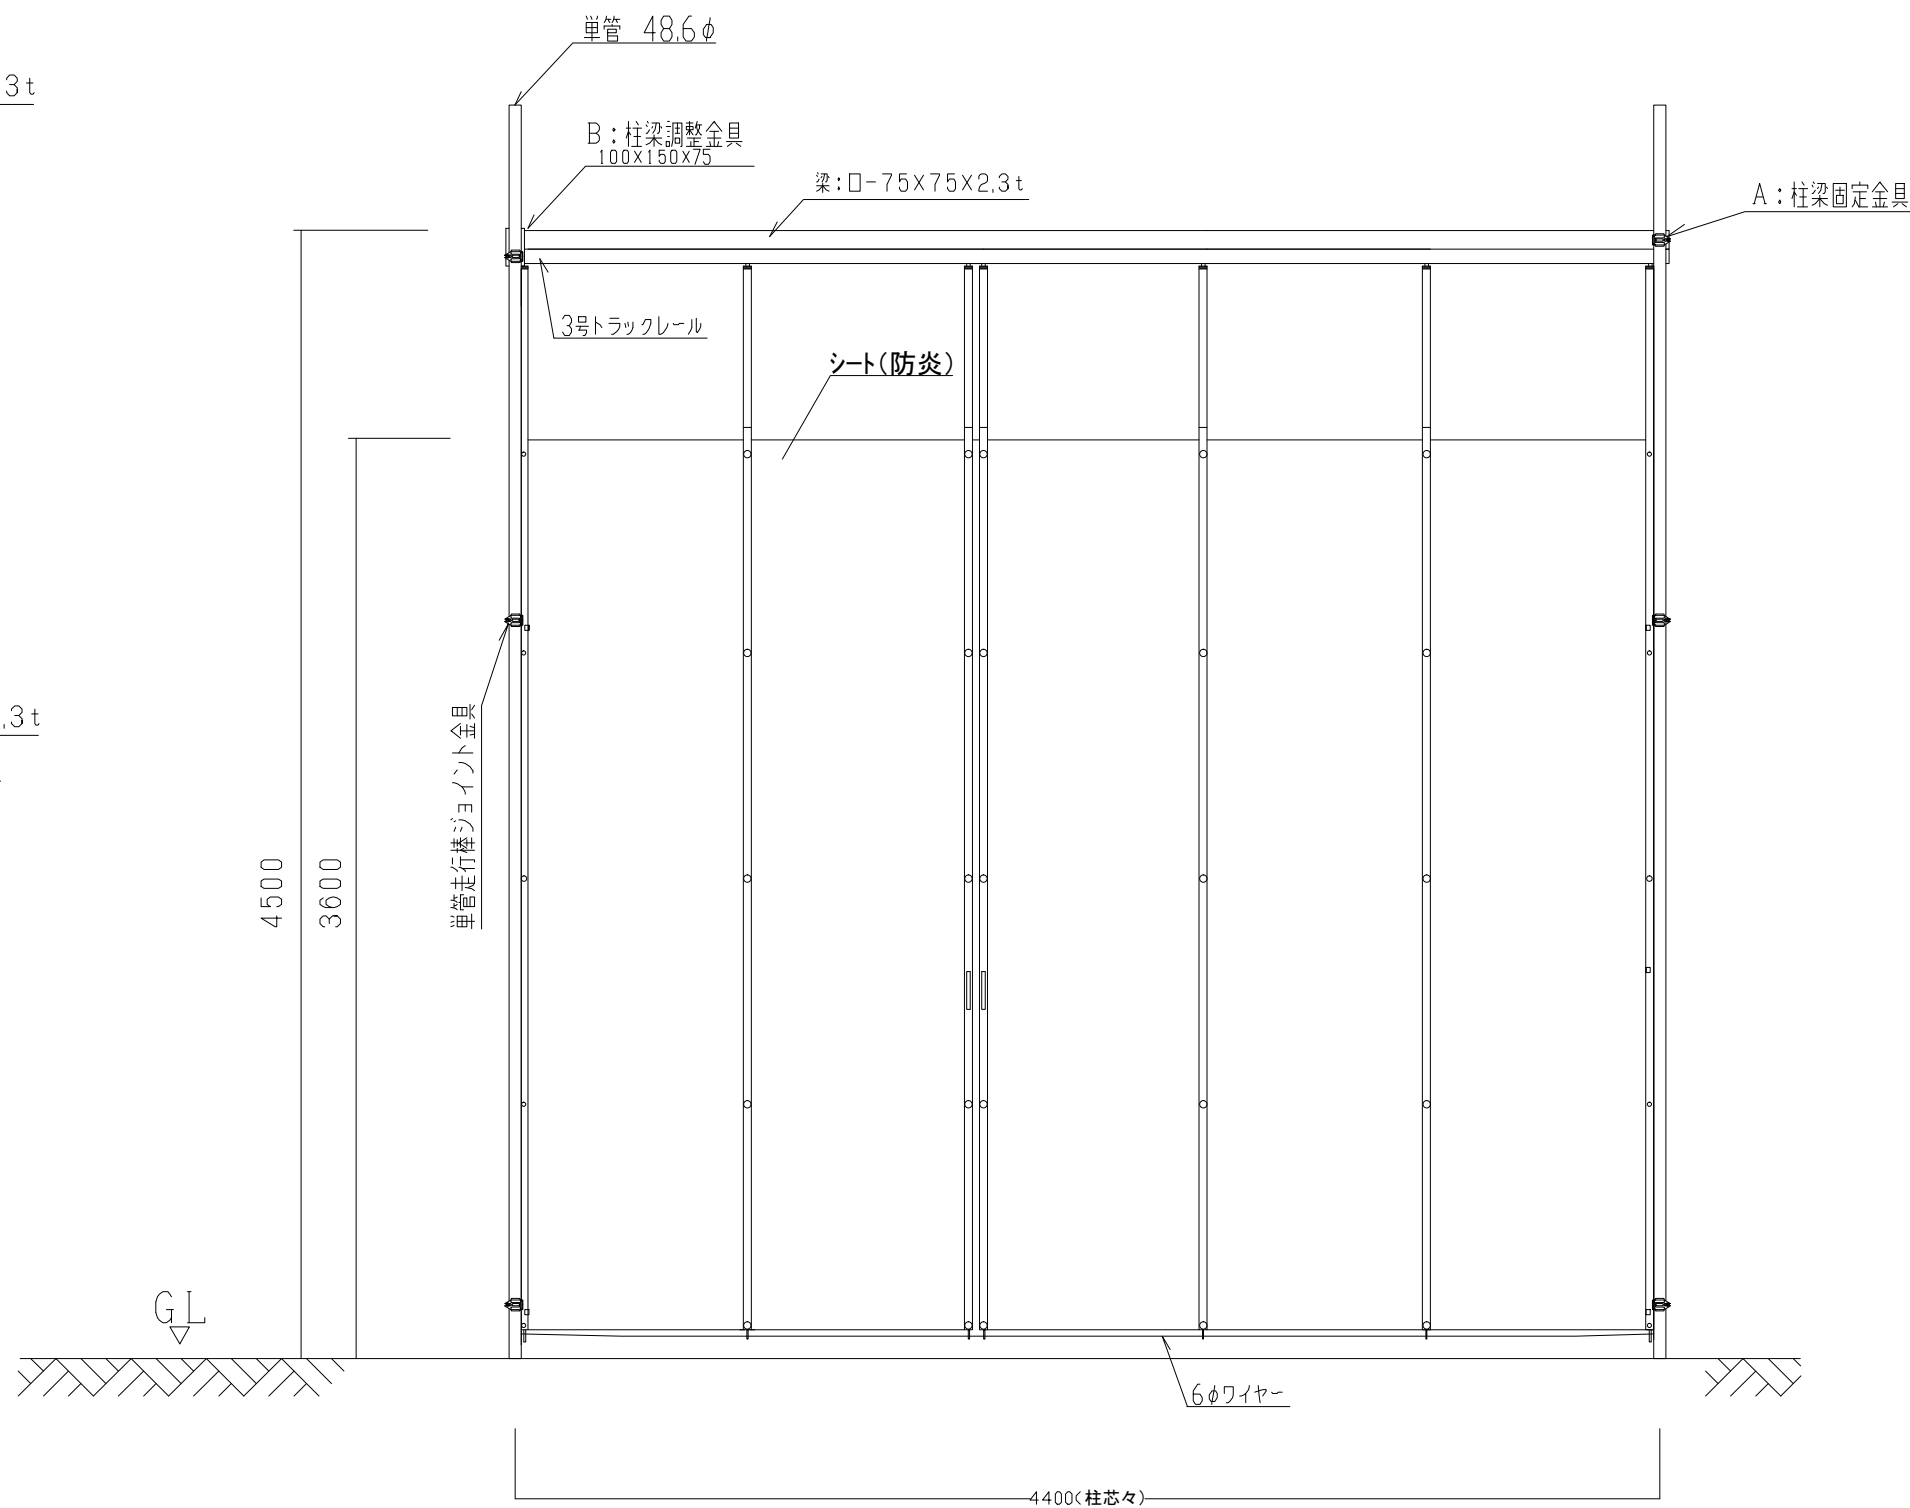

シートゲート(柱無) SG3-45

A: 柱梁固定金具

B: 柱梁調整金具詳細図

立面図

側面図

型式	シートゲート(柱無) SG3-45
提出日	平成 年 月 日
カワモリ産業株式会社	