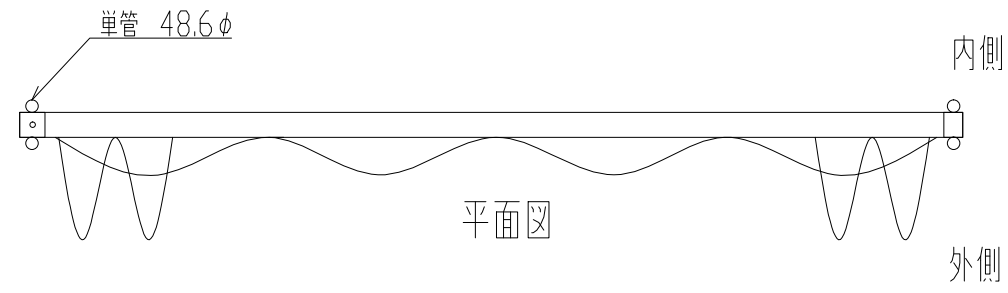

シートゲート(柱無) SG3-36

A: 柱梁固定金具

B: 柱梁調整金具詳細図

立面図

側面図

型式	シートゲート(柱無) SG3-36
提出日	平成 年 月 日
カワモリ産業株式会社	