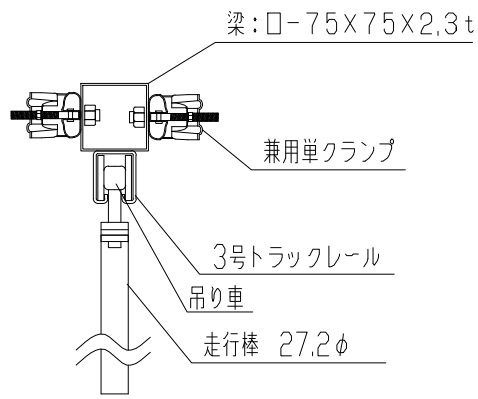

シートゲート(柱無) SG3-36

A: 柱梁固定金具

B: 柱梁調整金具詳細図

立面図

側面図

型式	シートゲート(柱無) SG3-36
提出日	平成 年 月 日
カワモリ産業株式会社	