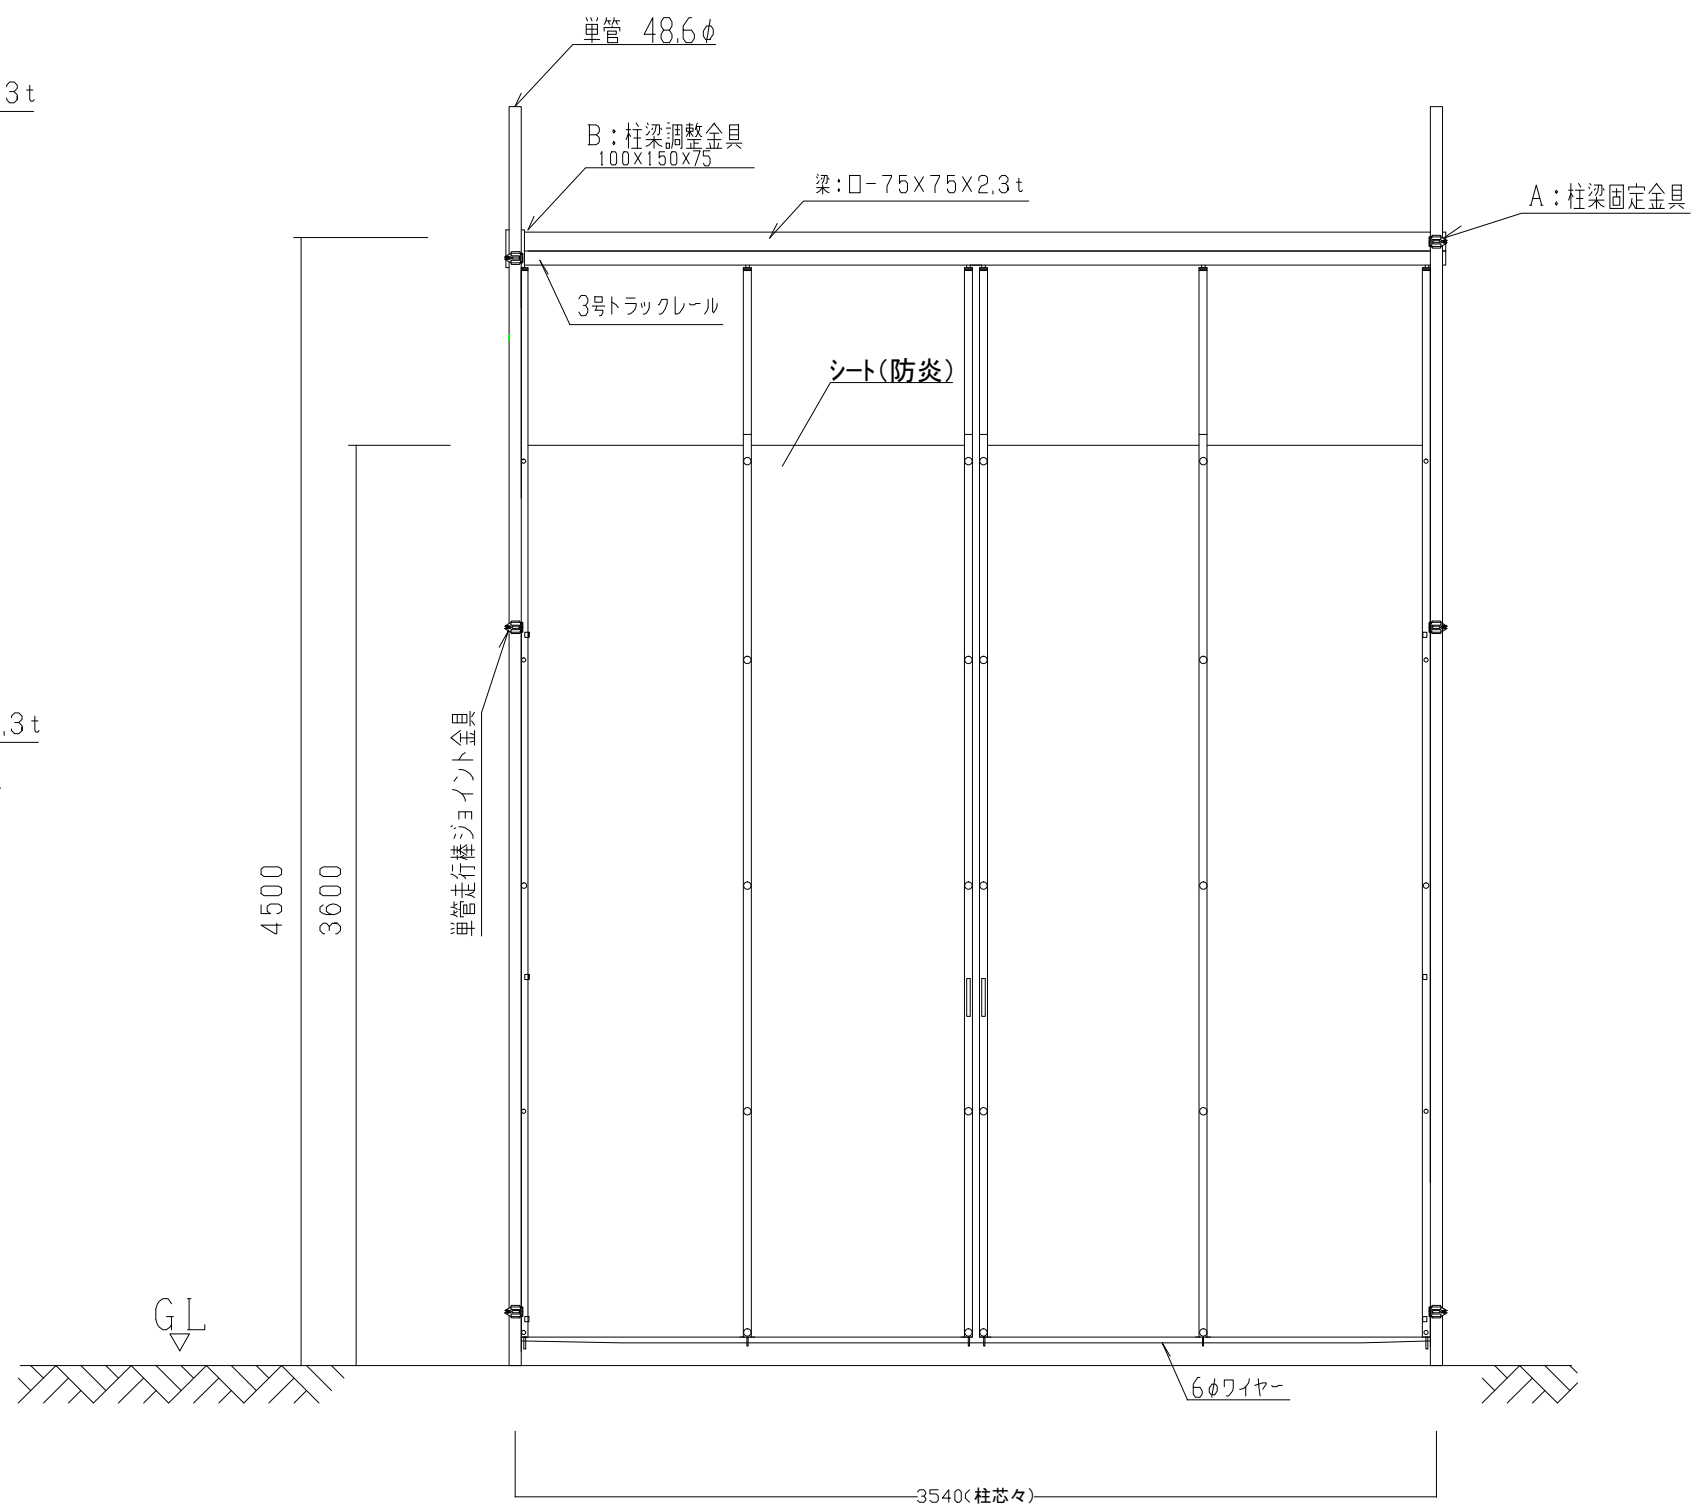

シートゲート(柱無) SG3-36

A: 柱梁固定金具

B: 柱梁調整金具詳細図

立面図

側面図

型式	シートゲート(柱無) SG3-36
提出日	平成 年 月 日
カワモリ産業株式会社	