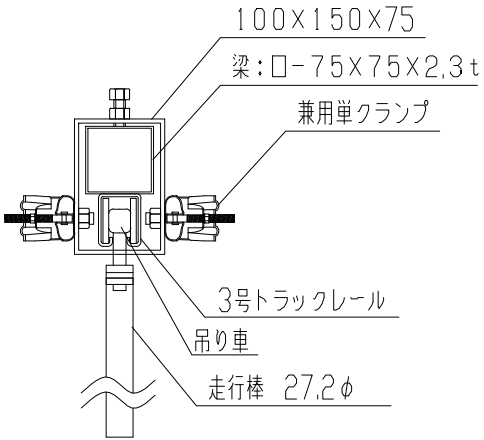

シートゲート(柱無) SG3-36

A: 柱梁固定金具

B: 柱梁調整金具詳細図

立面図

側面図

型式	シートゲート(柱無) SG3-36
提出日	平成 年 月 日
カワモリ産業株式会社	