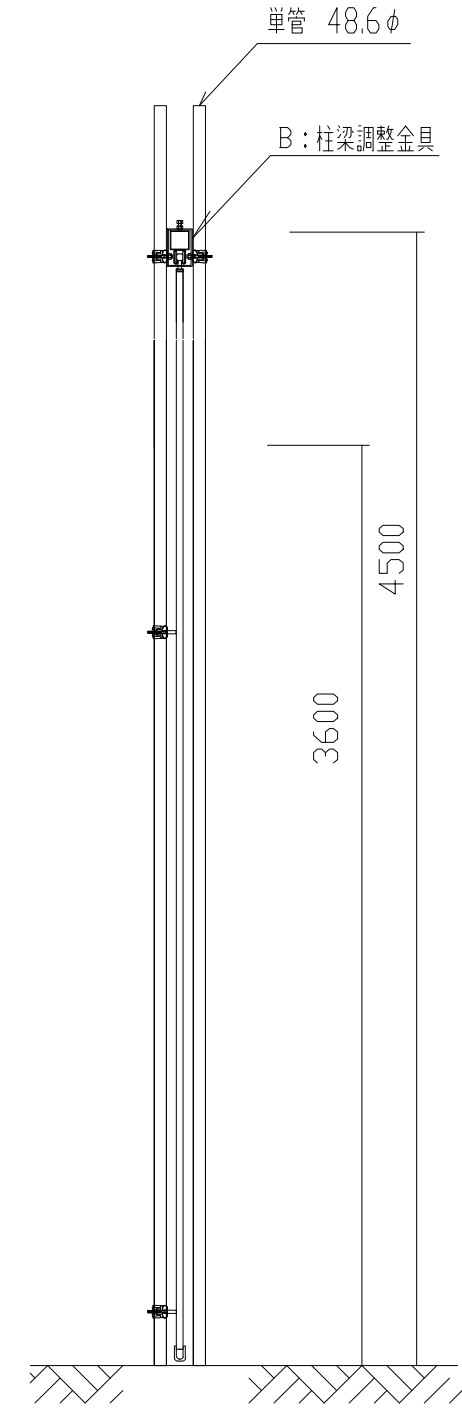

シートゲート(柱無) SG3-36

A: 柱梁固定金具

B: 柱梁調整金具詳細図

立面図

側面図

型式	シートゲート(柱無) SG3-36
提出日	平成 年 月 日
カワモリ産業株式会社	