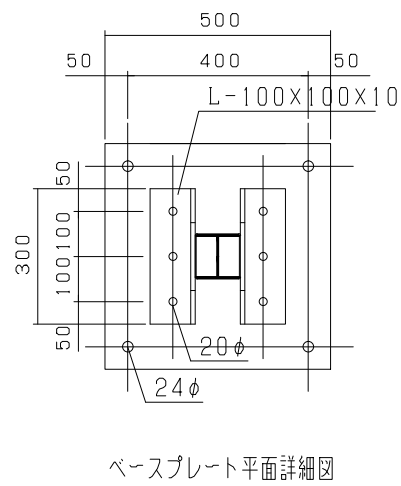

シートゲート  
SG2-108型

型式	シートゲートSG2-108型
提出日	平成 年 月 日
カワモリ産業株式会社	