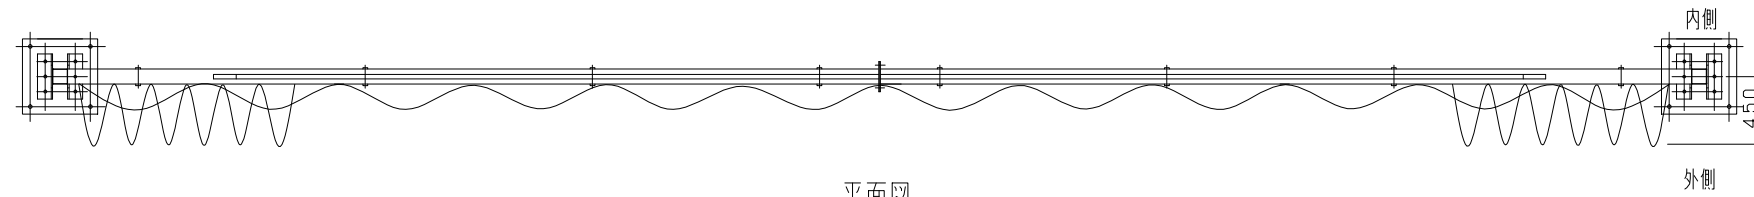

シートゲート  
SG2-108型

型式	シートゲートSG2-108型
提出日	平成 年 月 日
カワモリ産業株式会社	