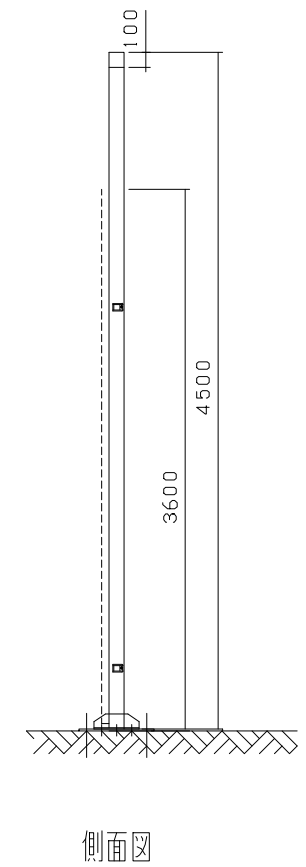

シートゲート  
SG2-108型

型式	シートゲートSG2-108型
提出日	平成 年 月 日
カワモリ産業株式会社	