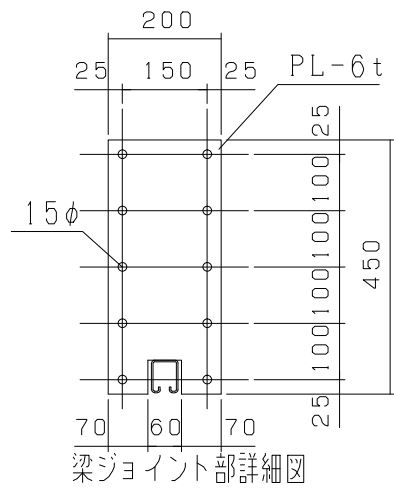

シートゲート  
SG2-108型

型式	シートゲートSG2-108型
提出日	平成 年 月 日
カワモリ産業株式会社	