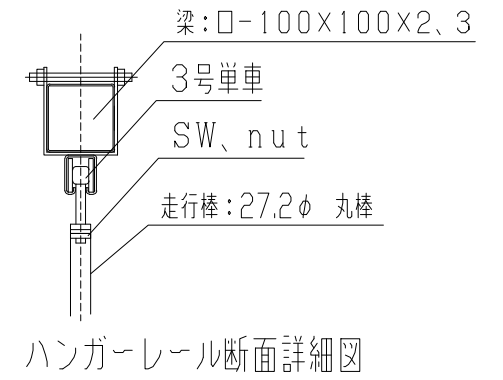

シートゲート  
SG2-108型

型式	シートゲートSG2-108型
提出日	平成 年 月 日
カワモリ産業株式会社	