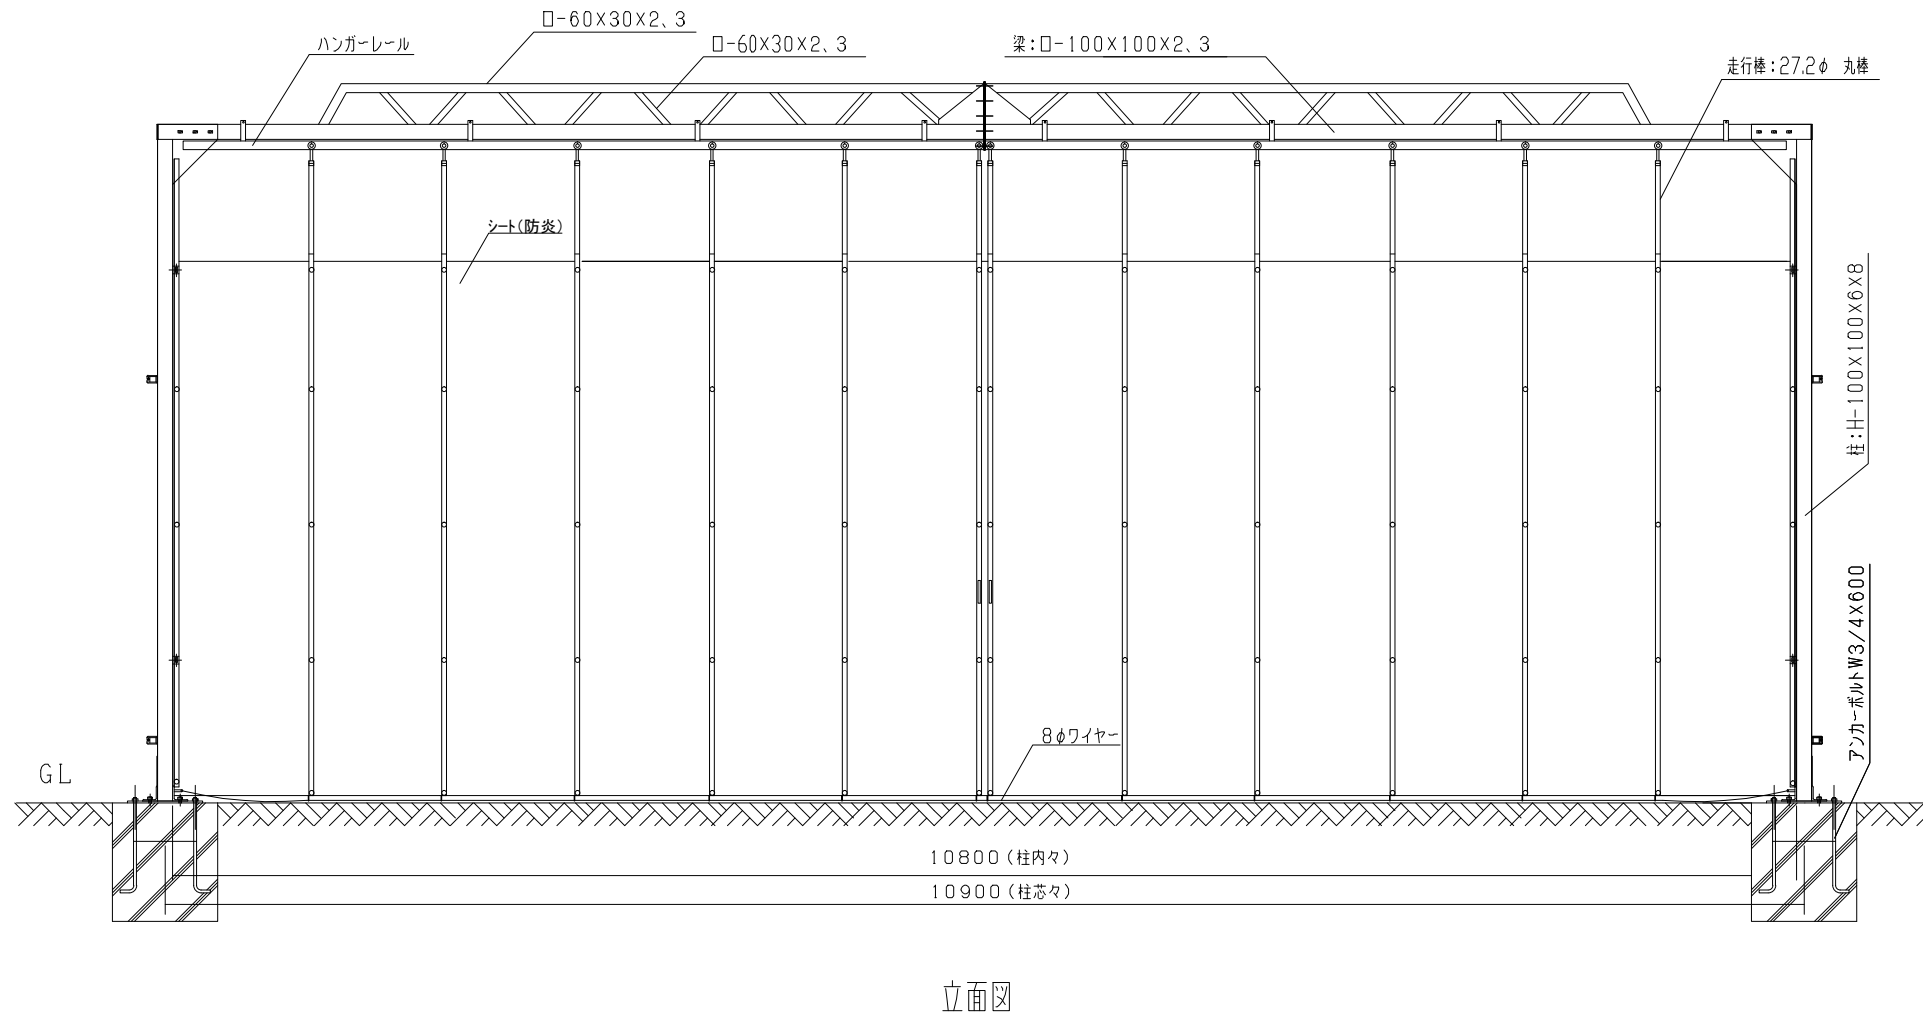

シートゲート  
SG2-108型

型式	シートゲートSG2-108型
提出日	平成 年 月 日
カワモリ産業株式会社	