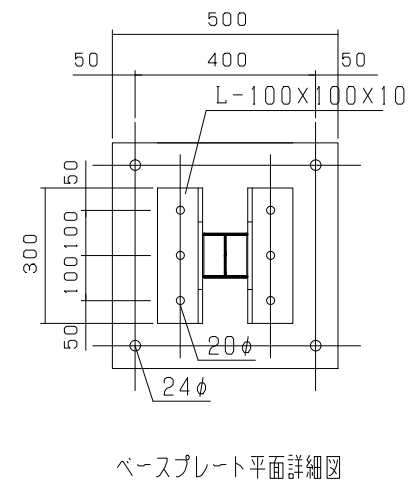

シートゲート
SG2-99型

型式	シートゲートSG2-99型
提出日	平成 年 月 日
カワモリ産業株式会社	