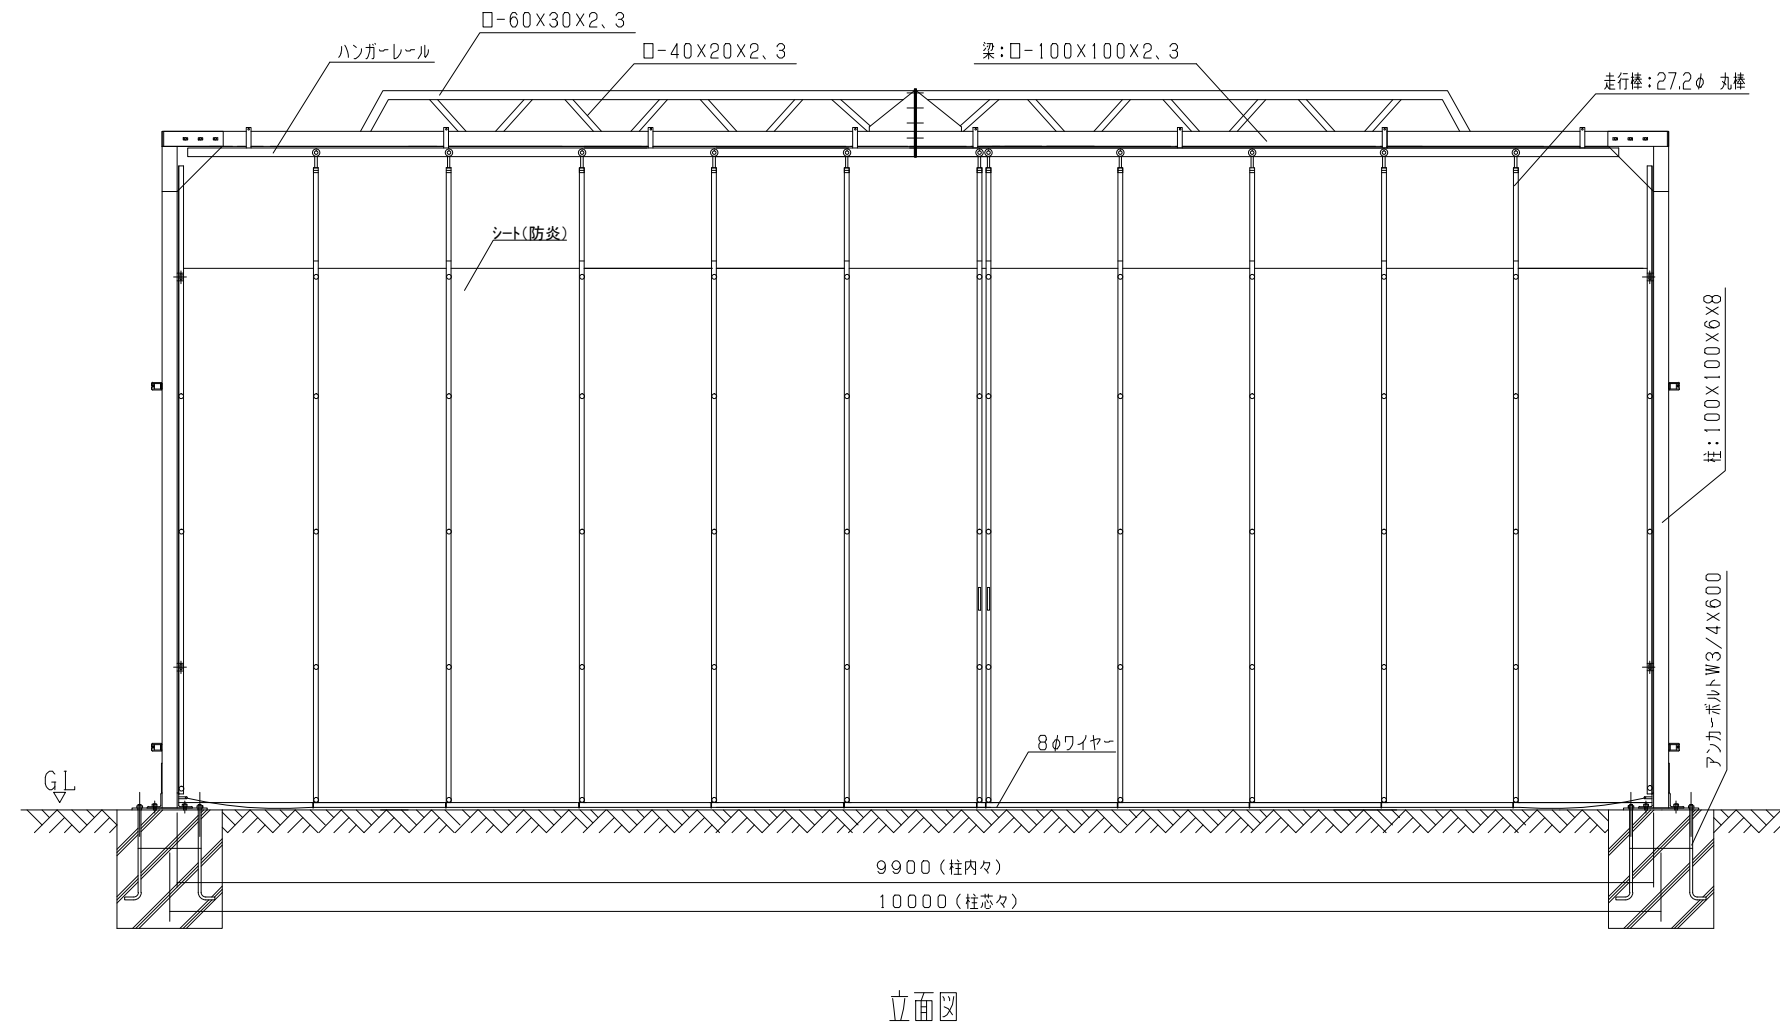

シートゲート
SG2-99型

型式	シートゲートSG2-99型
提出日	平成 年 月 日
カワモリ産業株式会社	