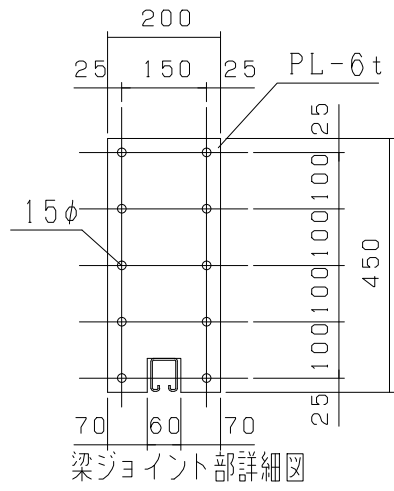

シートゲート
SG2-99型

型式	シートゲートSG2-99型
提出日	平成 年 月 日
カワモリ産業株式会社	