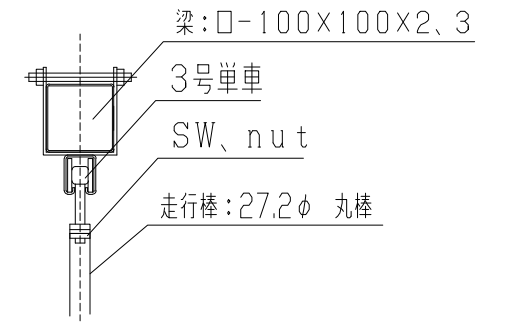

シートゲート
SG2-99型

型式	シートゲートSG2-99型
提出日	平成 年 月 日
カワモリ産業株式会社	