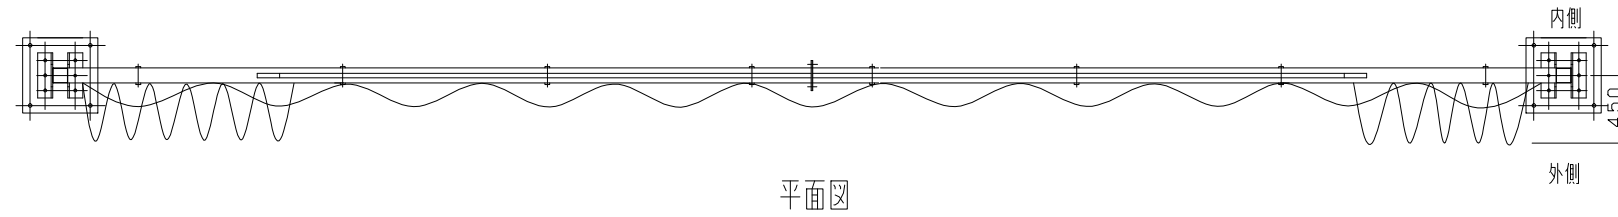

シートゲート
SG2-99型

型式	シートゲートSG2-99型
提出日	平成 年 月 日
カワモリ産業株式会社	