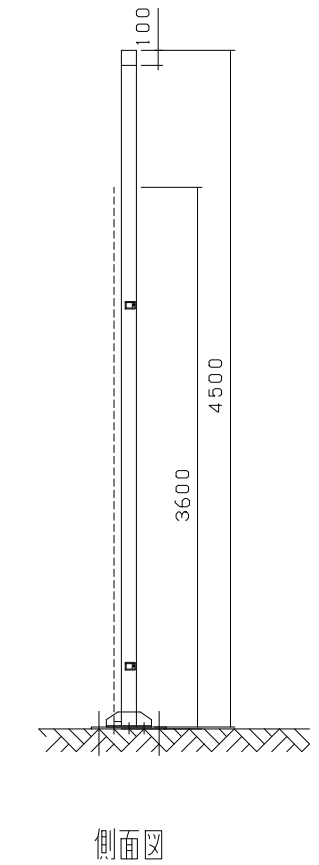

シートゲート
SG2-99型

型式	シートゲートSG2-99型
提出日	平成 年 月 日
カワモリ産業株式会社	