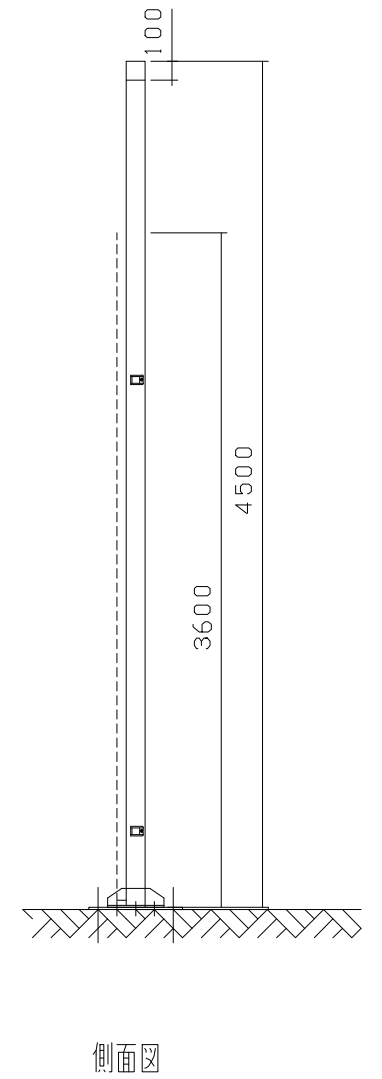

シートゲート  
SG2-90型

型式	シートゲートSG2-90型
提出日	平成 年 月 日
カワモリ産業株式会社	