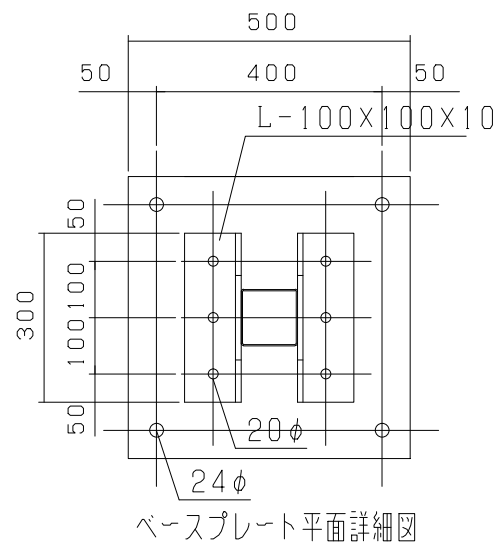

シートゲート  
SG2-90型

型式	シートゲートSG2-90型
提出日	平成 年 月 日
カワモリ産業株式会社	