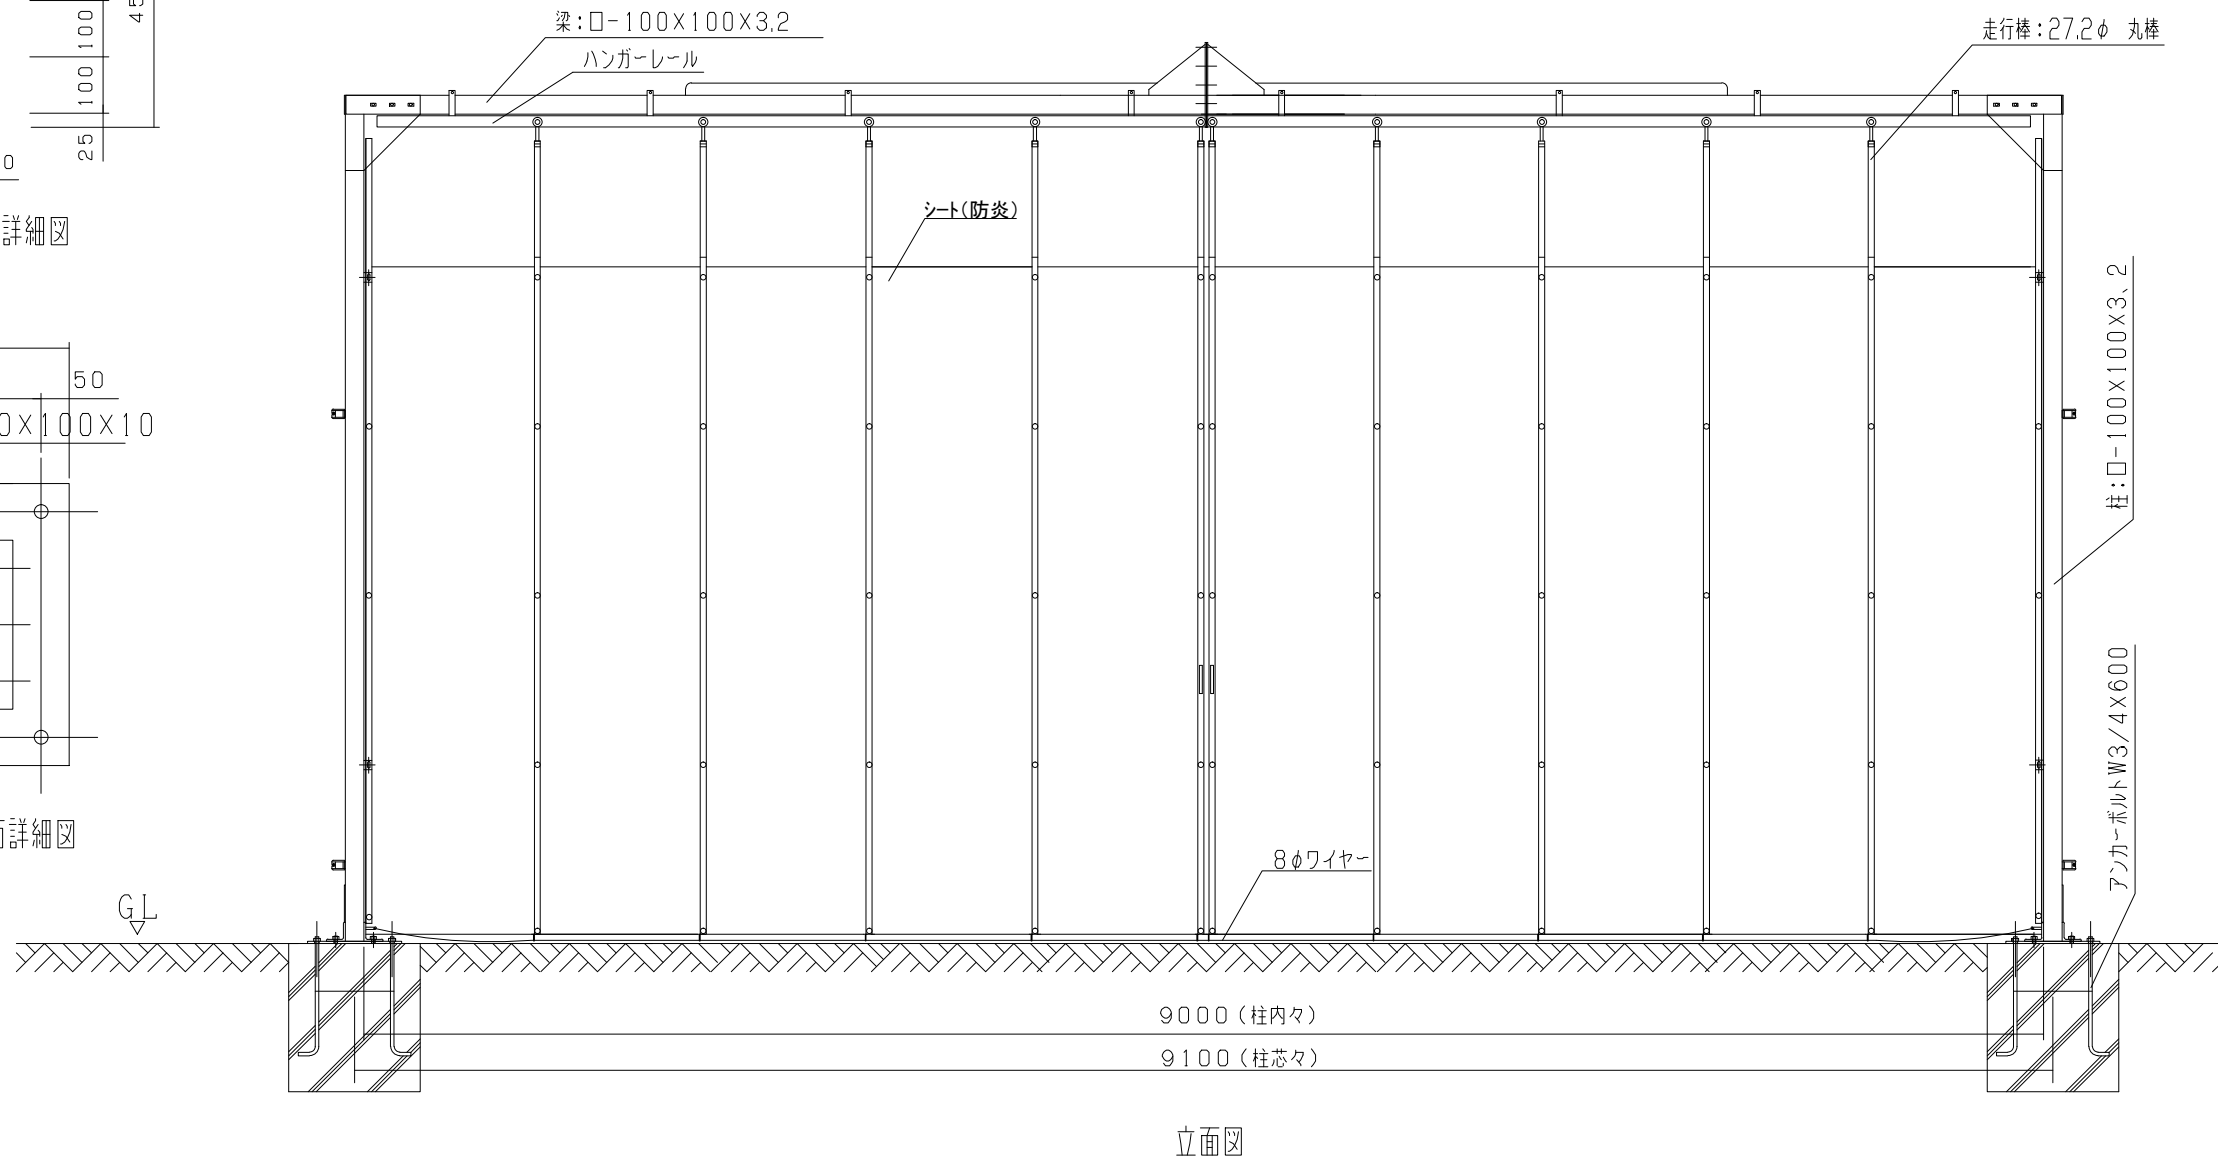

シートゲート  
SG2-90型

型式	シートゲートSG2-90型
提出日	平成 年 月 日
カワモリ産業株式会社	