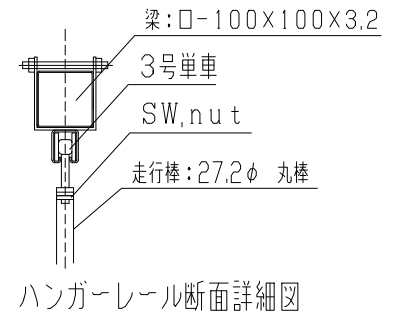

シートゲート  
SG2-90型

型式	シートゲートSG2-90型
提出日	平成 年 月 日
カワモリ産業株式会社	