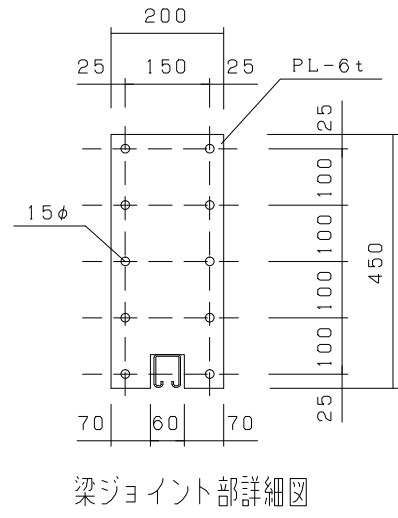

シートゲート  
SG2-90型

型式	シートゲートSG2-90型
提出日	平成 年 月 日
カワモリ産業株式会社	