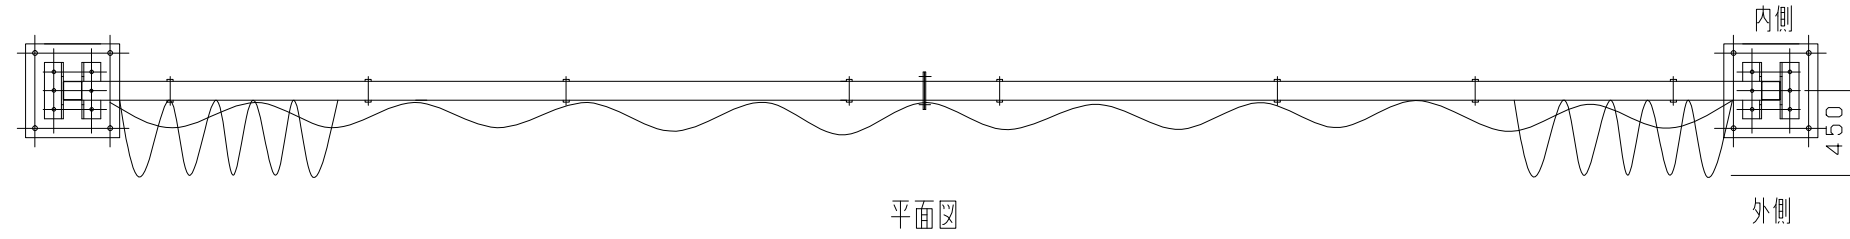

シートゲート  
SG2-90型

型式	シートゲートSG2-90型
提出日	平成 年 月 日
カワモリ産業株式会社	