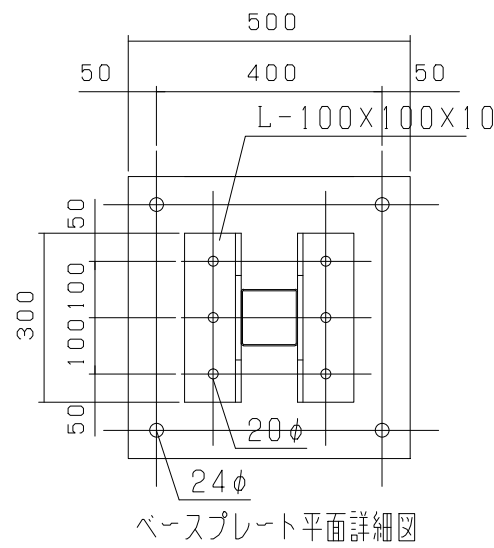

シートゲート
SG2-81型

梁ジョイント部詳細図

ベースプレート平面詳細図

立面図

側面図

型式	シートゲートSG2-81型
提出日	平成 年 月 日
カワモリ産業株式会社	