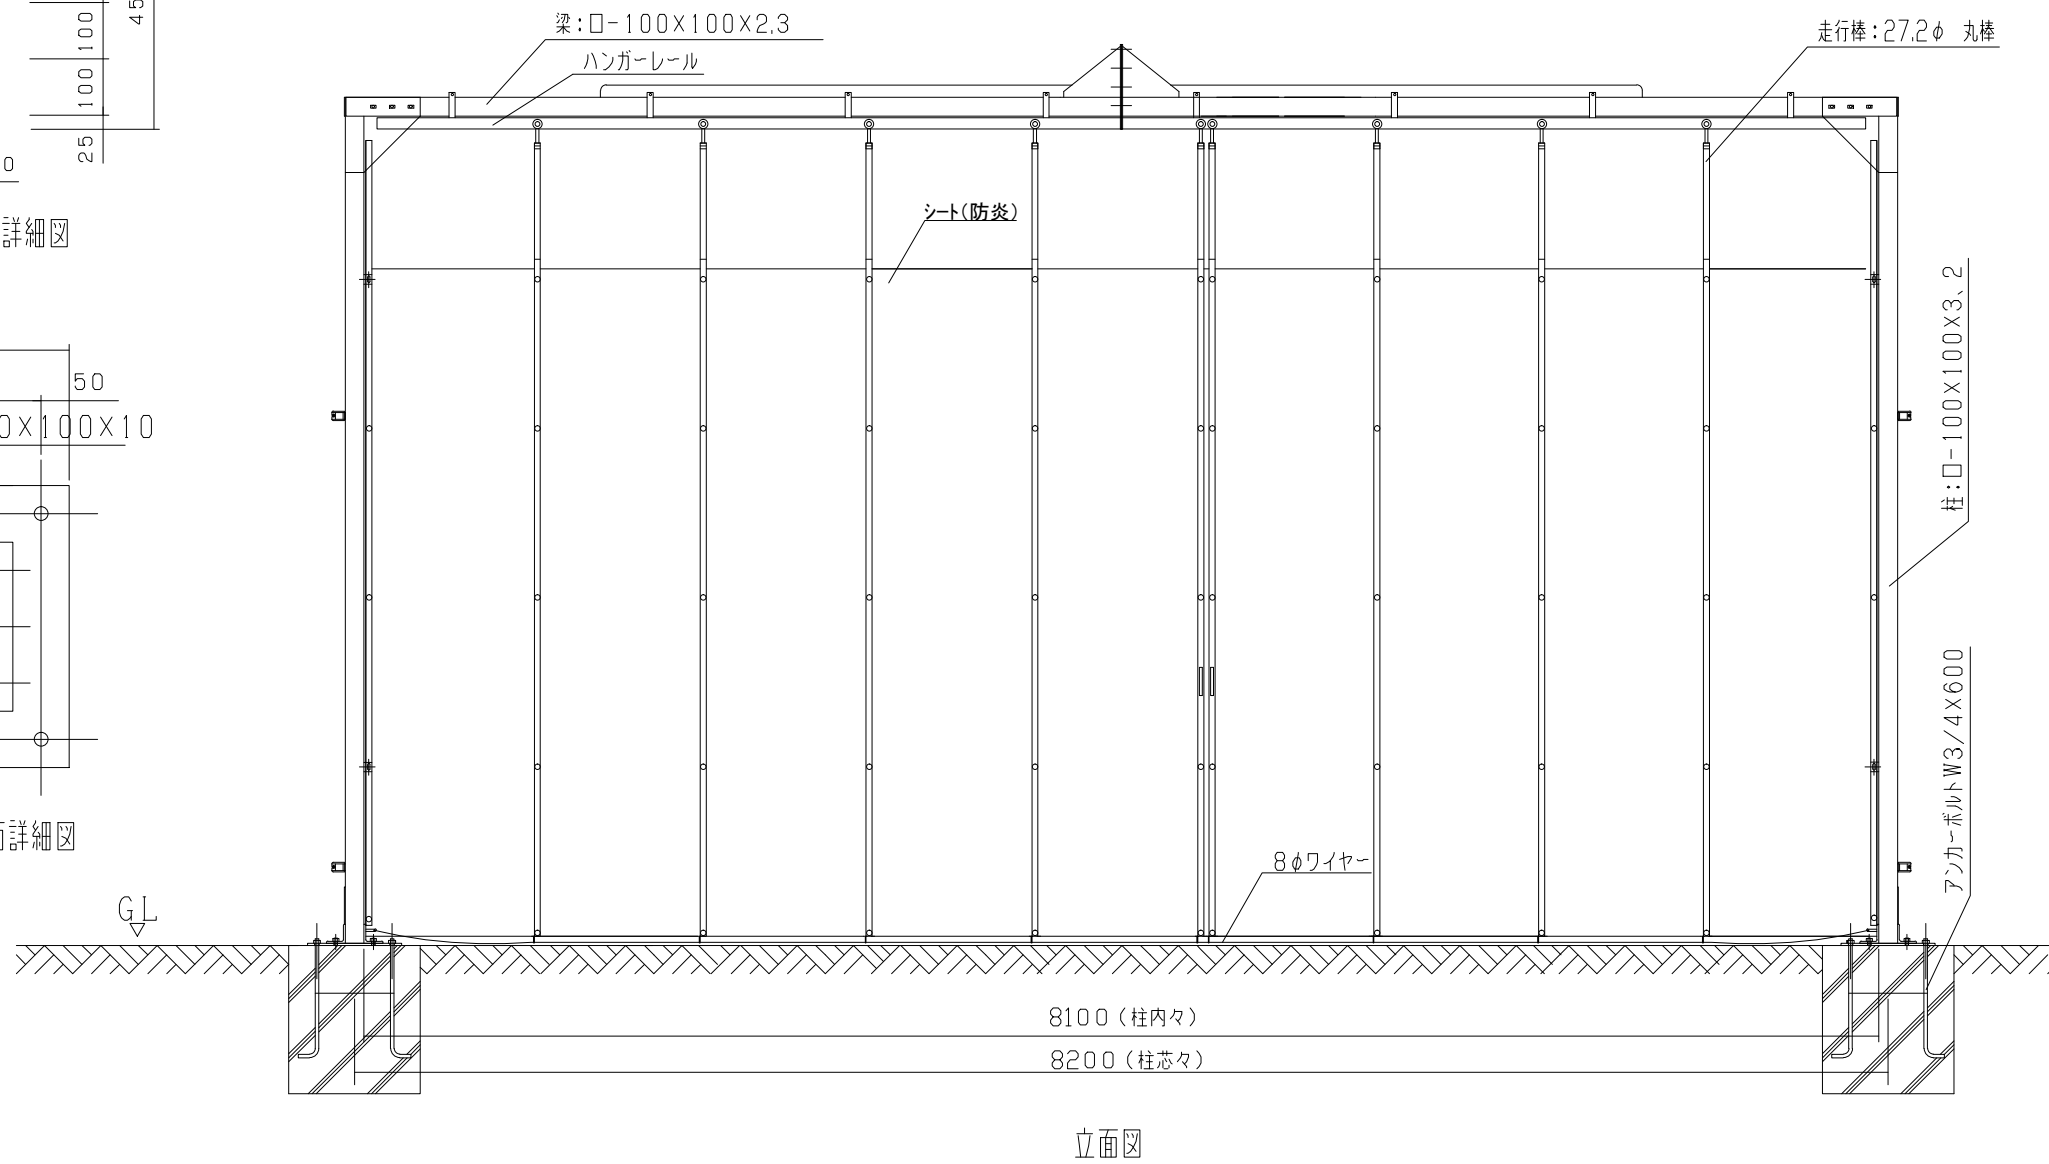

シートゲート
SG2-81型

梁ジョイント部詳細図

ベースプレート平面詳細図

立面図

側面図

型式	シートゲートSG2-81型
提出日	平成 年 月 日
カワモリ産業株式会社	