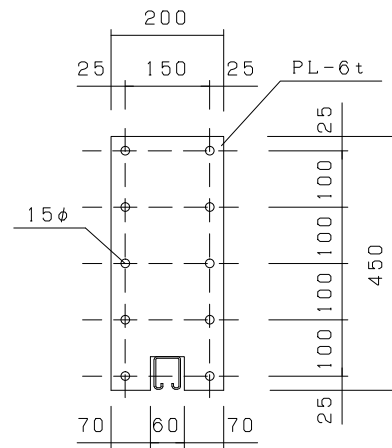

シートゲート
SG2-81型

梁ジョイント部詳細図

ベースプレート平面詳細図

立面図

側面図

型式	シートゲートSG2-81型
提出日	平成 年 月 日
カワモリ産業株式会社	