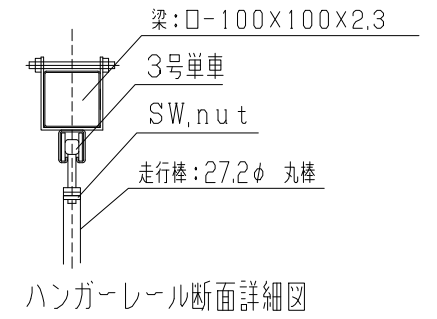

シートゲート
SG2-81型

梁ジョイント部詳細図

ベースプレート平面詳細図

立面図

側面図

型式	シートゲートSG2-81型
提出日	平成 年 月 日
カワモリ産業株式会社	