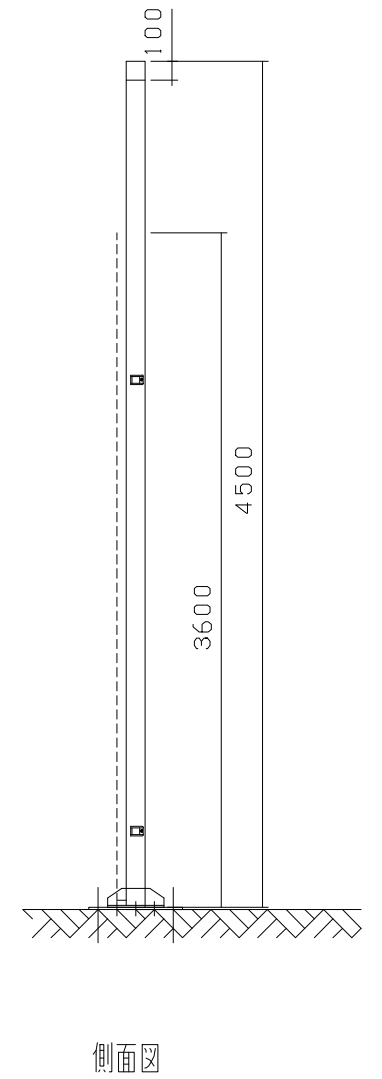

シートゲート
SG2-81型

梁ジョイント部詳細図

ベースプレート平面詳細図

立面図

側面図

型式	シートゲートSG2-81型
提出日	平成 年 月 日
カワモリ産業株式会社	