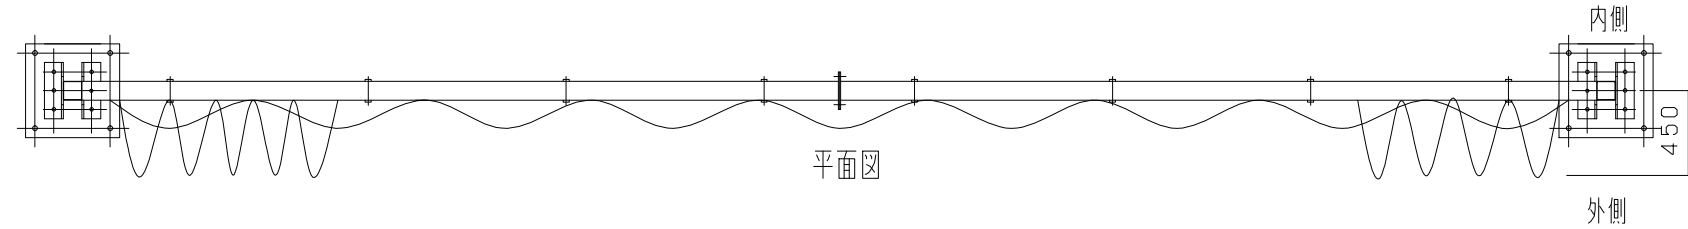

シートゲート
SG2-81型

梁ジョイント部詳細図

ベースプレート平面詳細図

立面図

側面図

型式	シートゲートSG2-81型
提出日	平成 年 月 日
カワモリ産業株式会社	