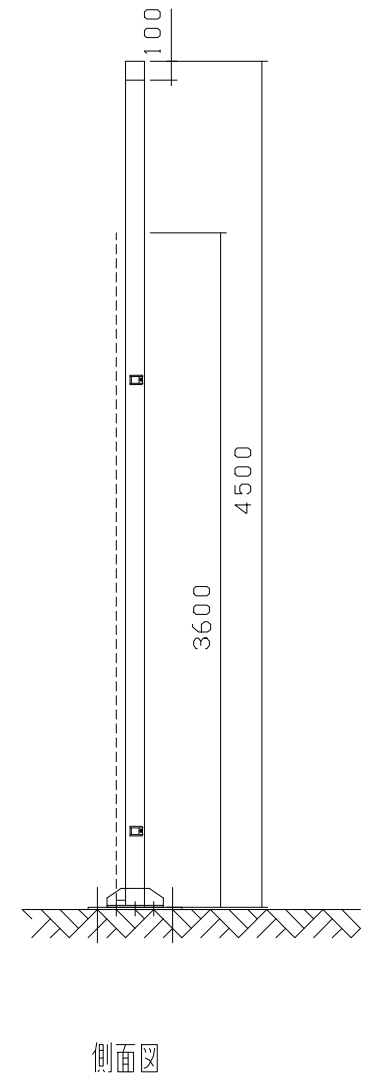

シートゲート  
SG2-72型

型式	シートゲートSG2-72型
提出日	平成 年 月 日
カワモリ産業株式会社	