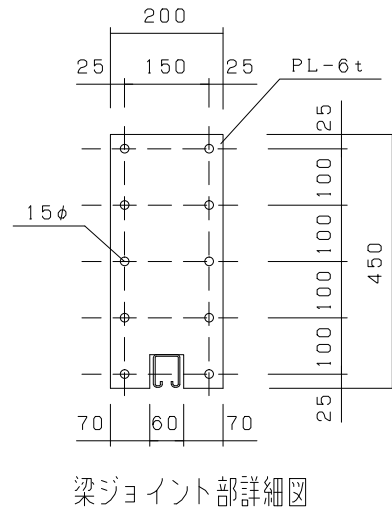

シートゲート  
SG2-72型

型式	シートゲートSG2-72型
提出日	平成 年 月 日
カワモリ産業株式会社	