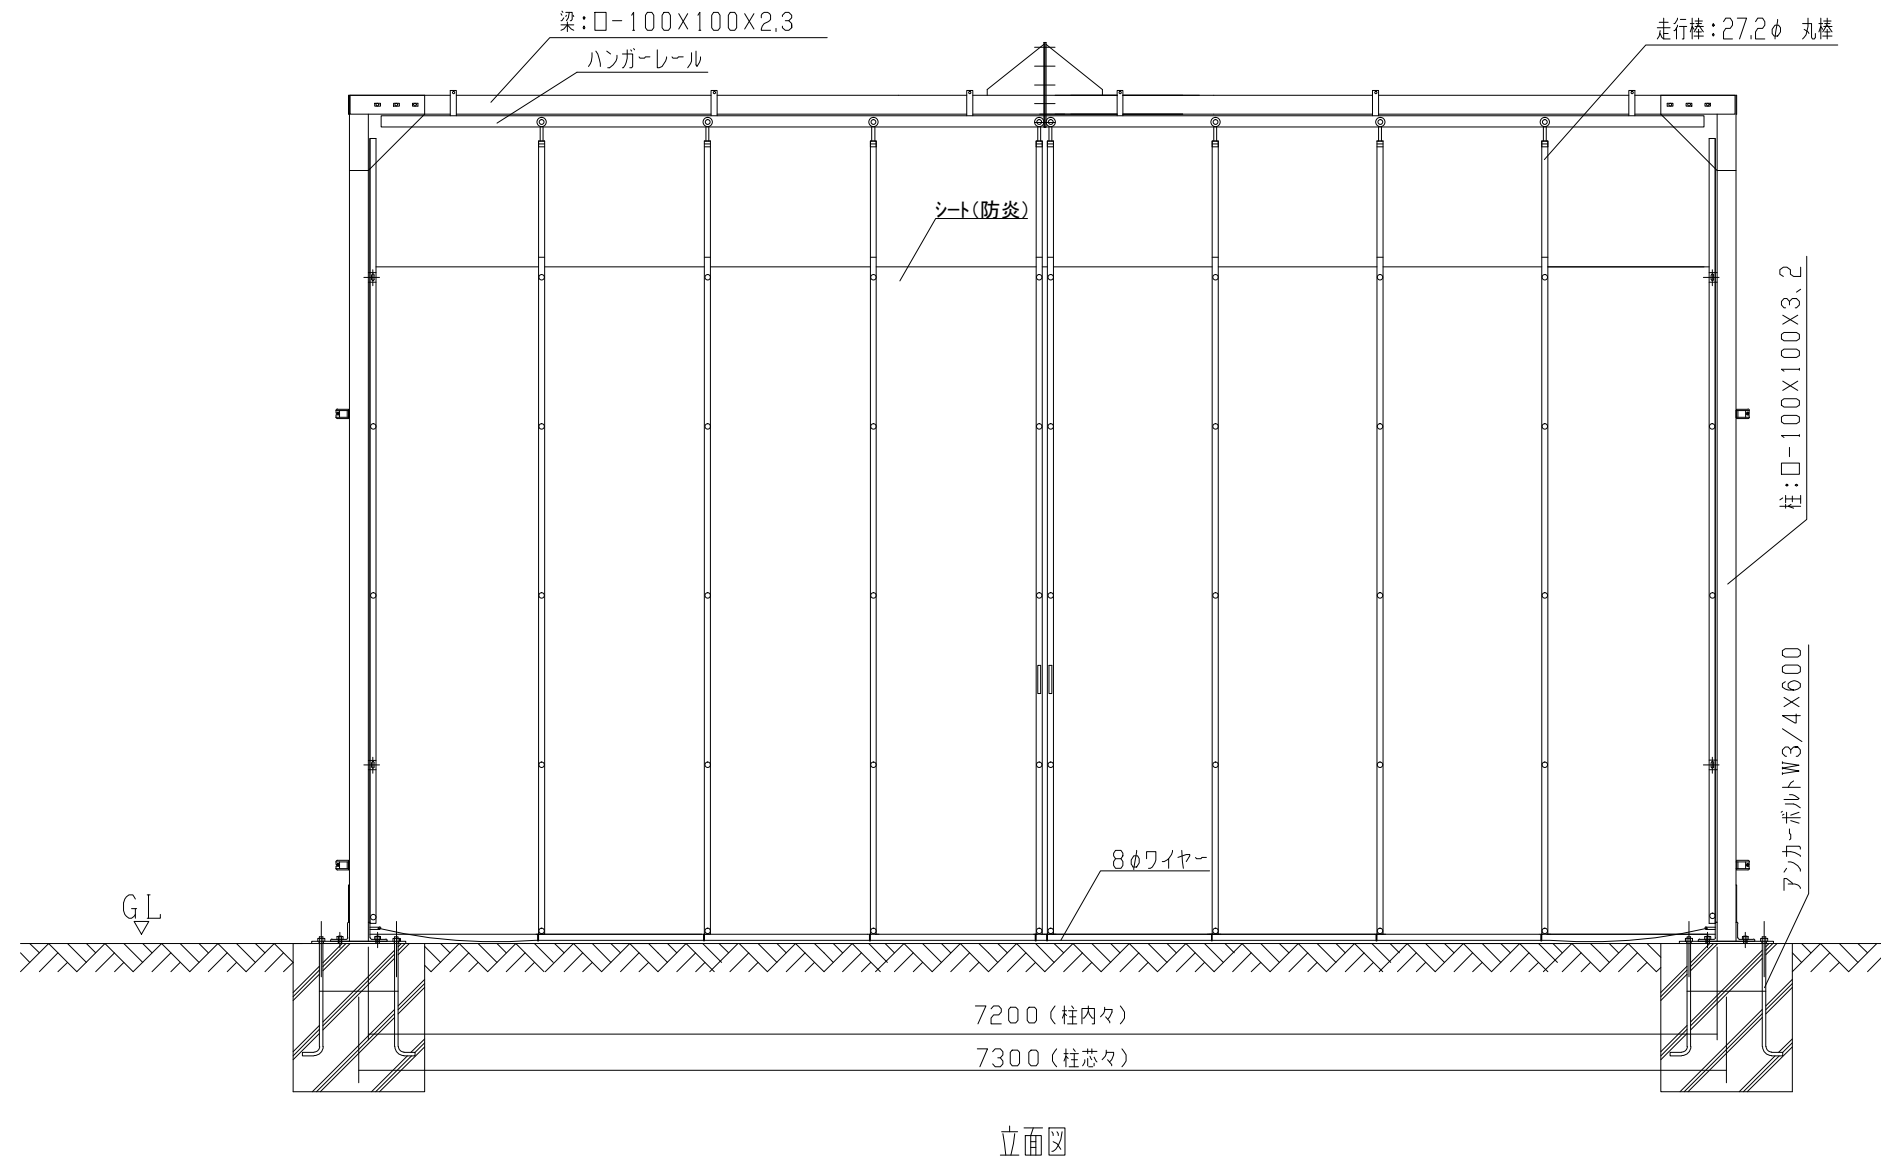

シートゲート  
SG2-72型

型式	シートゲートSG2-72型
提出日	平成 年 月 日
カワモリ産業株式会社	