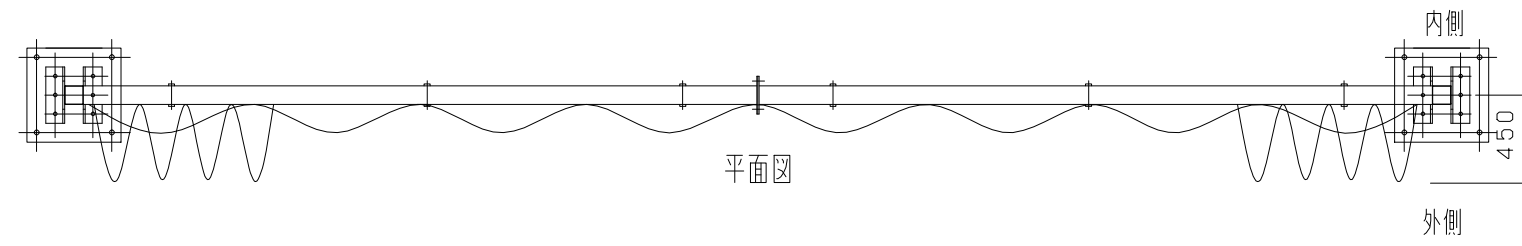

シートゲート  
SG2-72型

型式	シートゲートSG2-72型
提出日	平成 年 月 日
カワモリ産業株式会社	