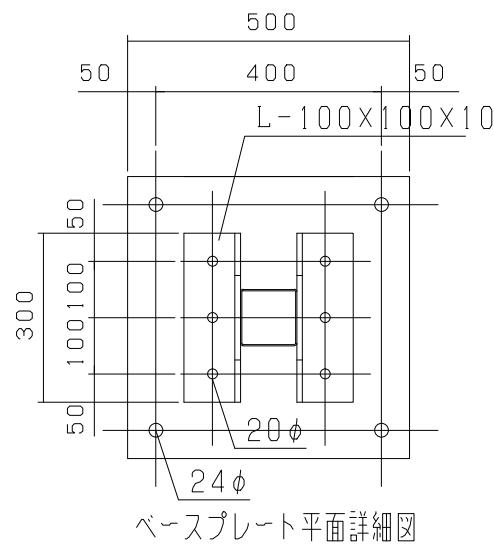

シートゲート  
SG2-72型

型式	シートゲートSG2-72型
提出日	平成 年 月 日
カワモリ産業株式会社	