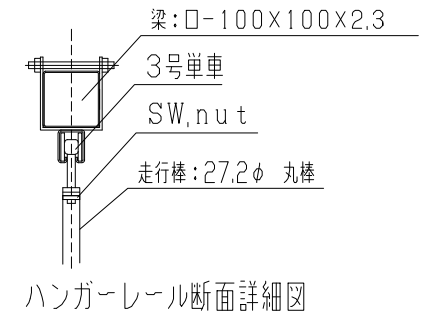

シートゲート  
SG2-72型

型式	シートゲートSG2-72型
提出日	平成 年 月 日
カワモリ産業株式会社	