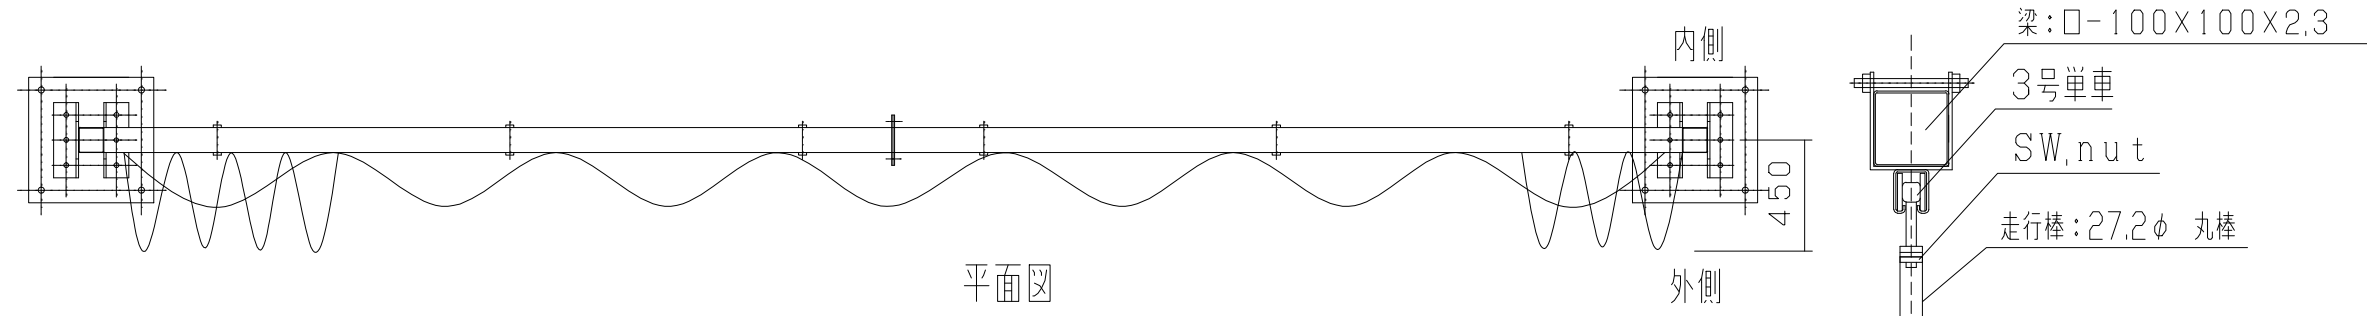

シートゲート
SG2-63型

ハンガーレール断面詳細図

立面図

型式	シートゲートSG2-63型
提出日	平成 年 月 日
カワモリ産業株式会社	