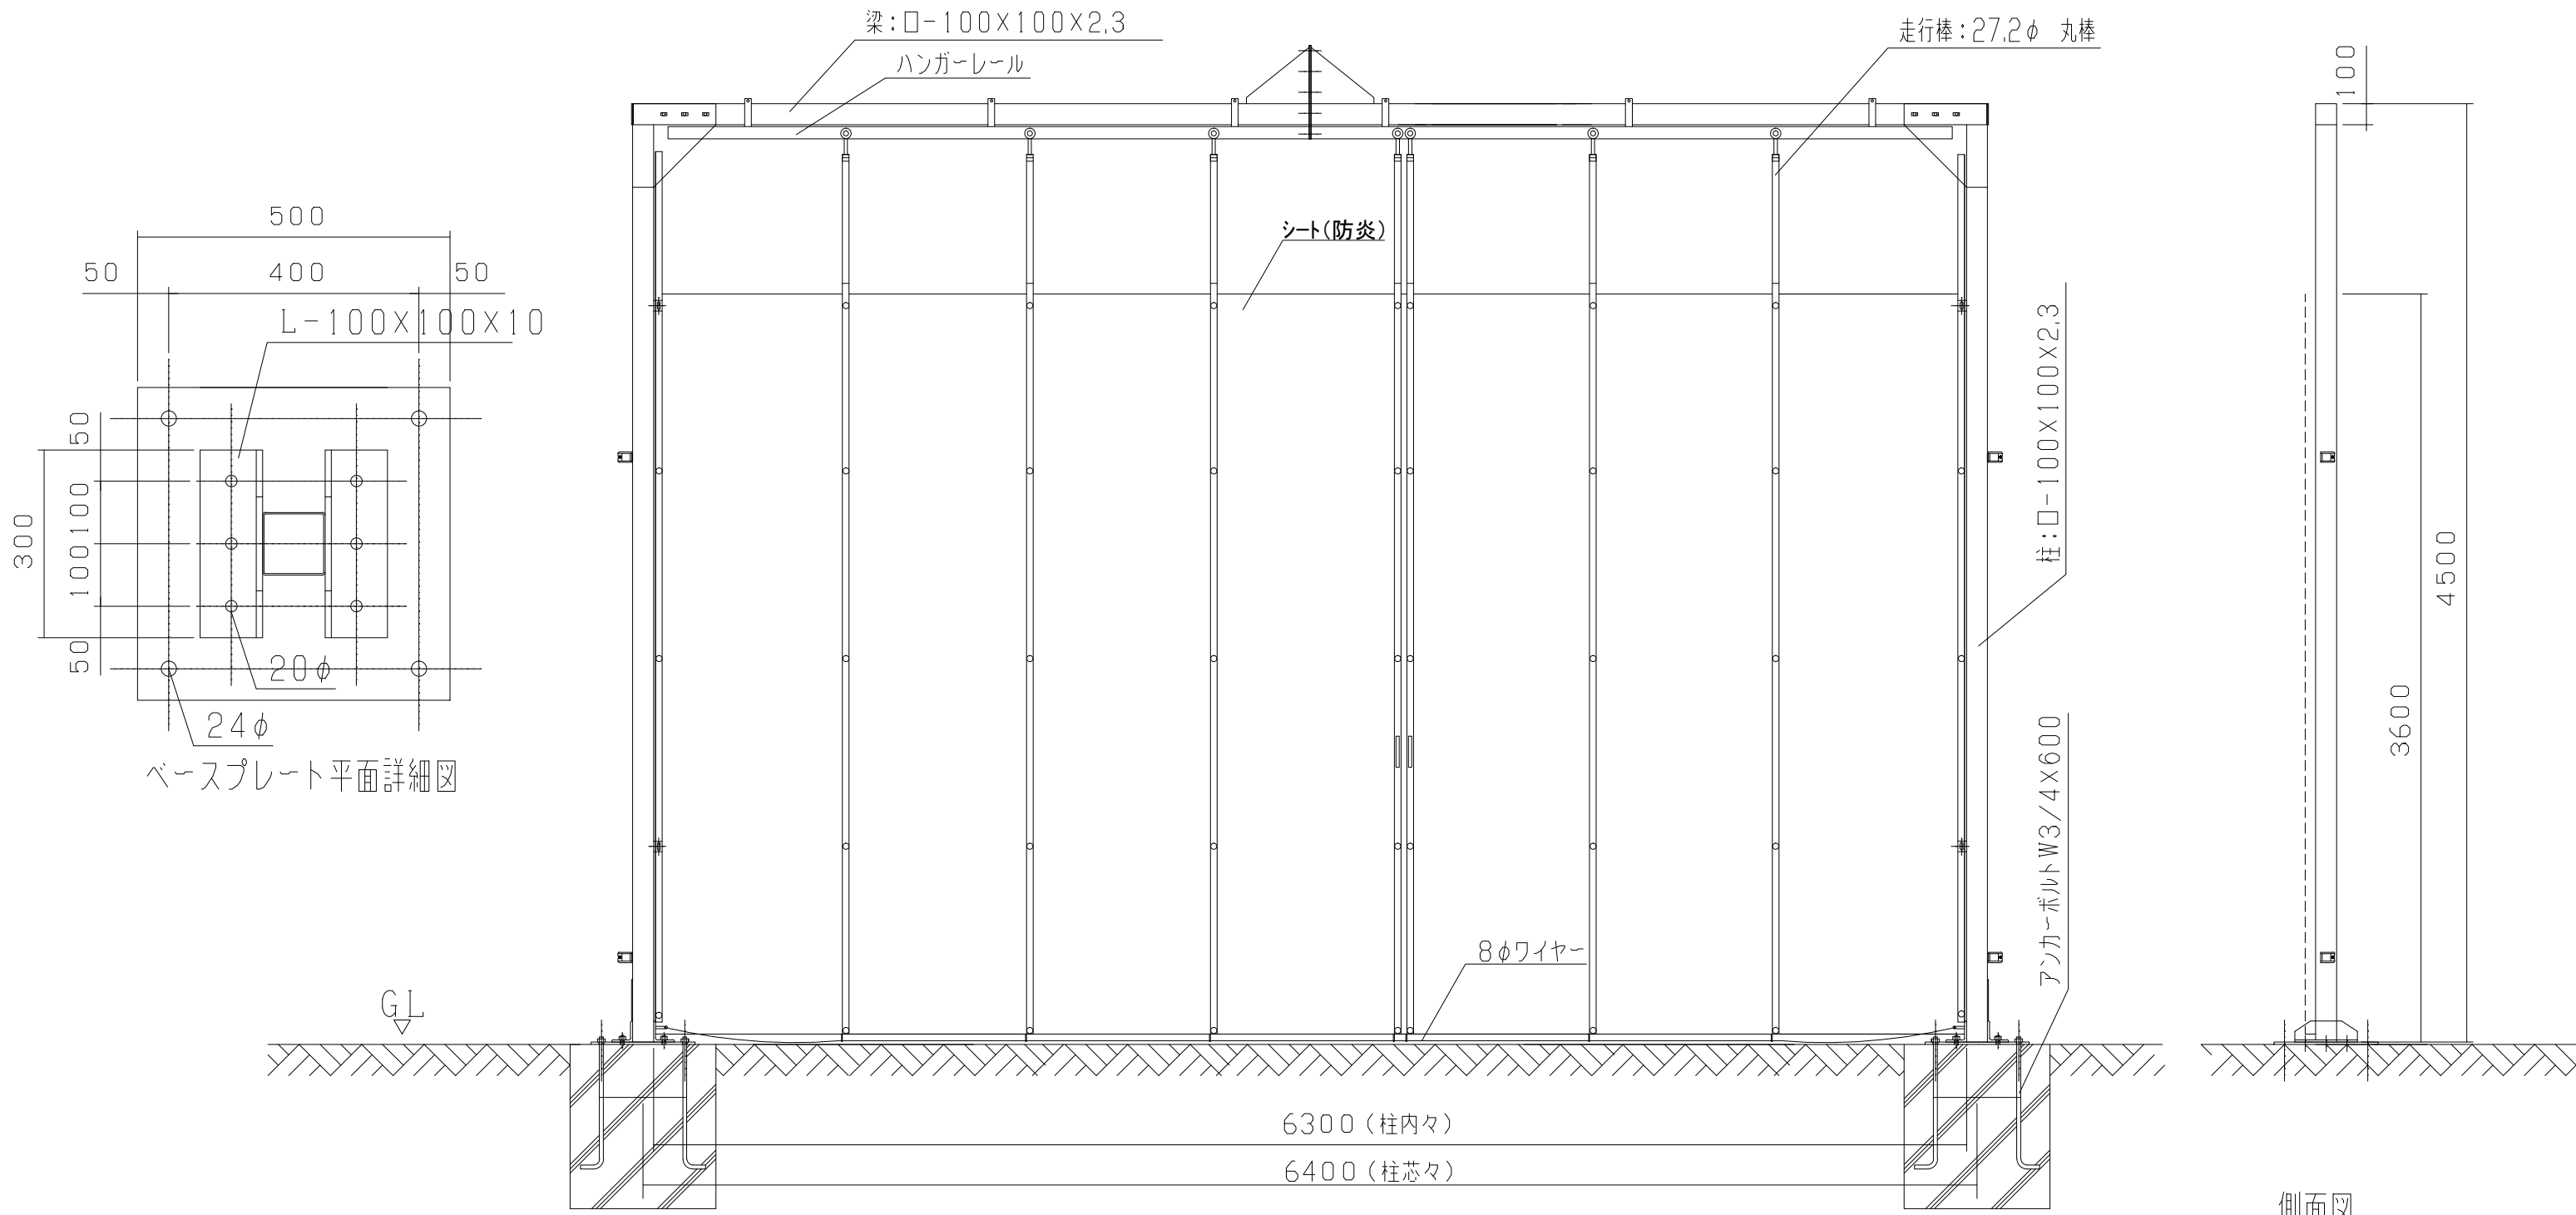

シートゲート
SG2-63型

ハンガーレール断面詳細図

立面図

型式	シートゲートSG2-63型
提出日	平成 年 月 日
カワモリ産業株式会社	