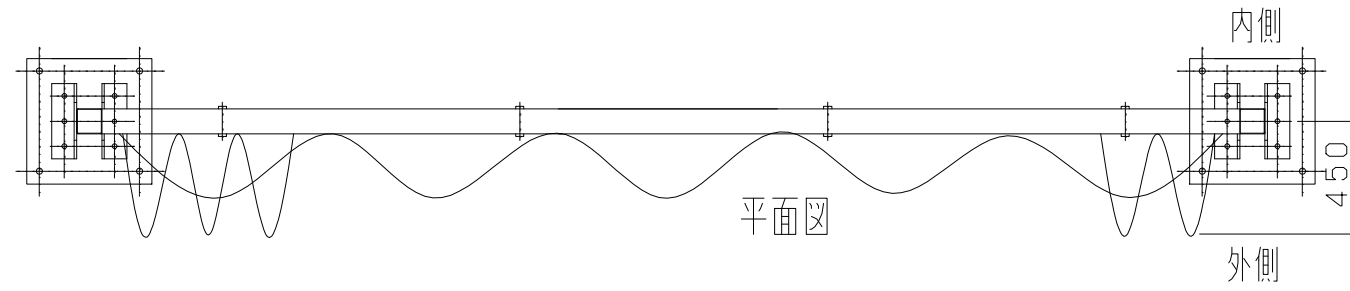

シートゲート
SG2-45型

型式	シートゲートSG2-45型
提出日	平成 年 月 日
カワモリ産業株式会社	