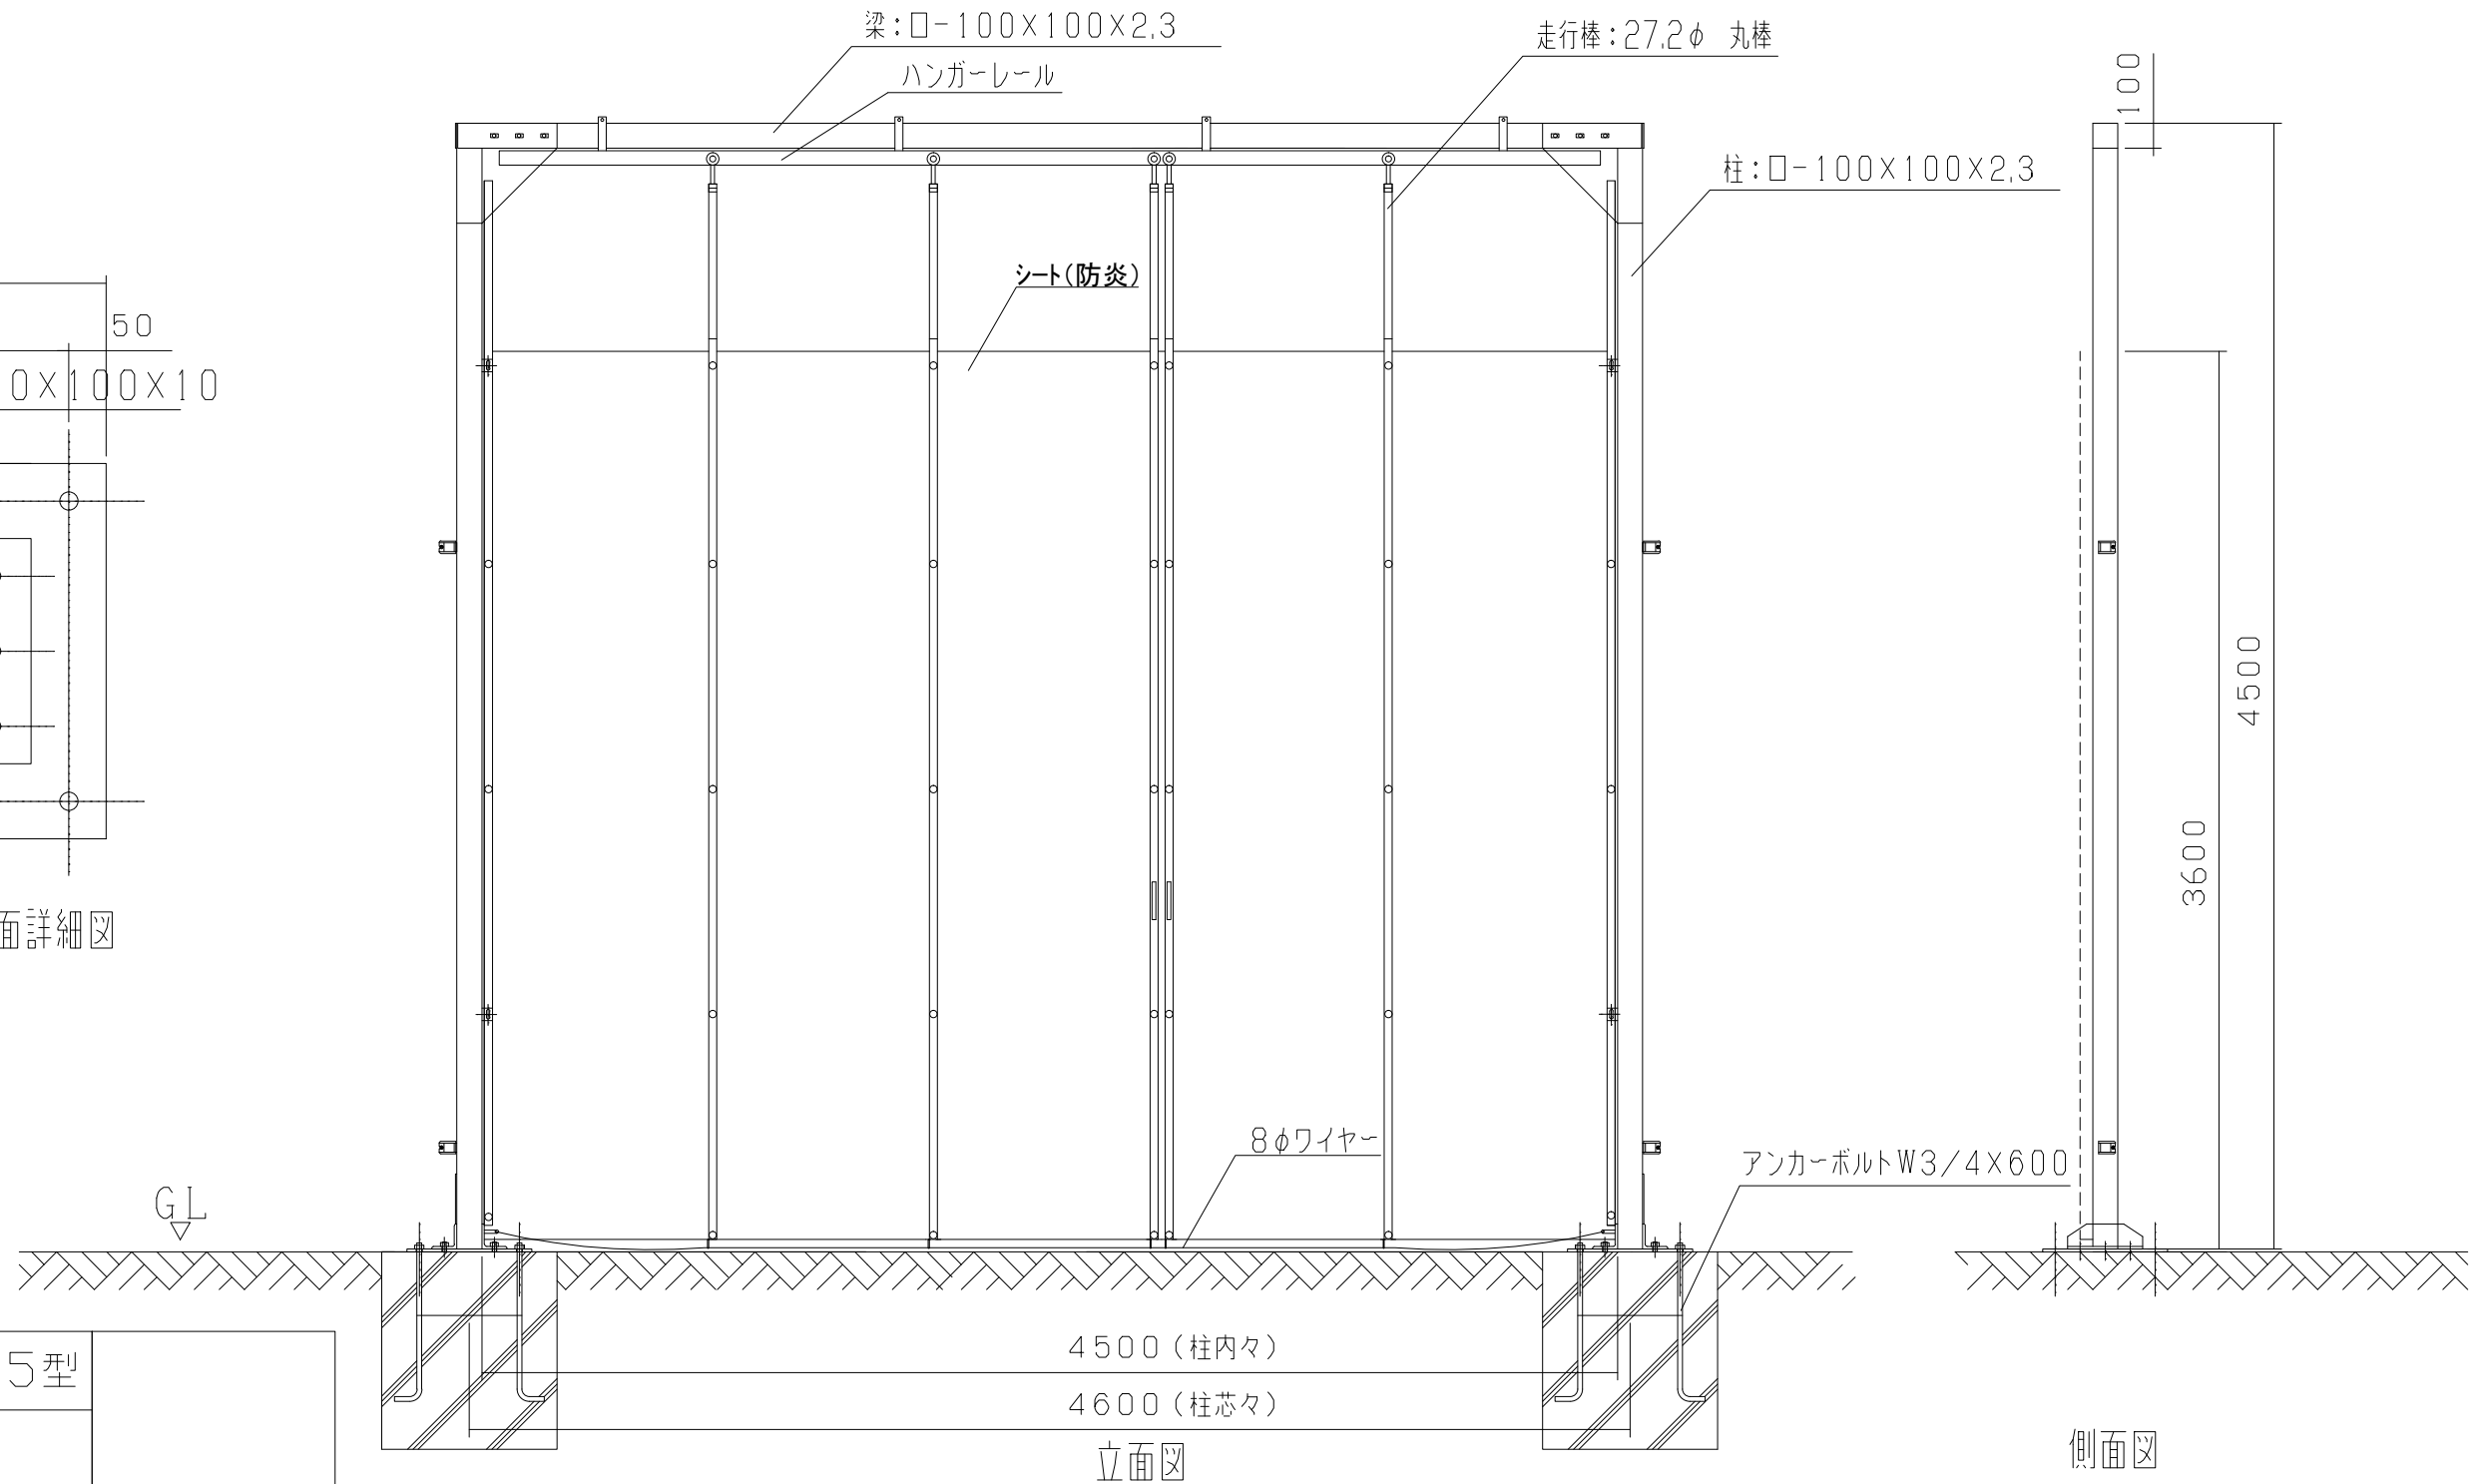

シートゲート
SG2-45型

型式	シートゲートSG2-45型
提出日	平成 年 月 日
カワモリ産業株式会社	