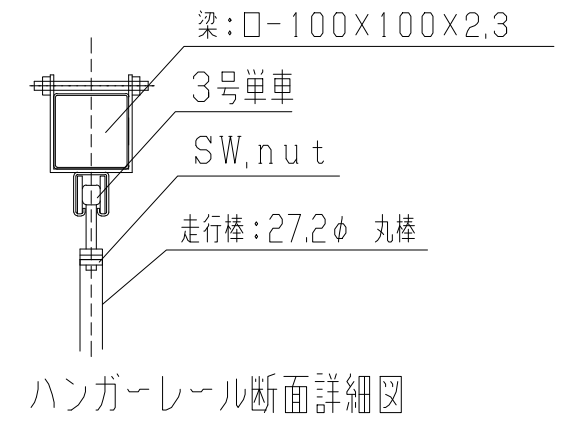

シートゲート
SG2-45型

型式	シートゲートSG2-45型
提出日	平成 年 月 日
カワモリ産業株式会社	