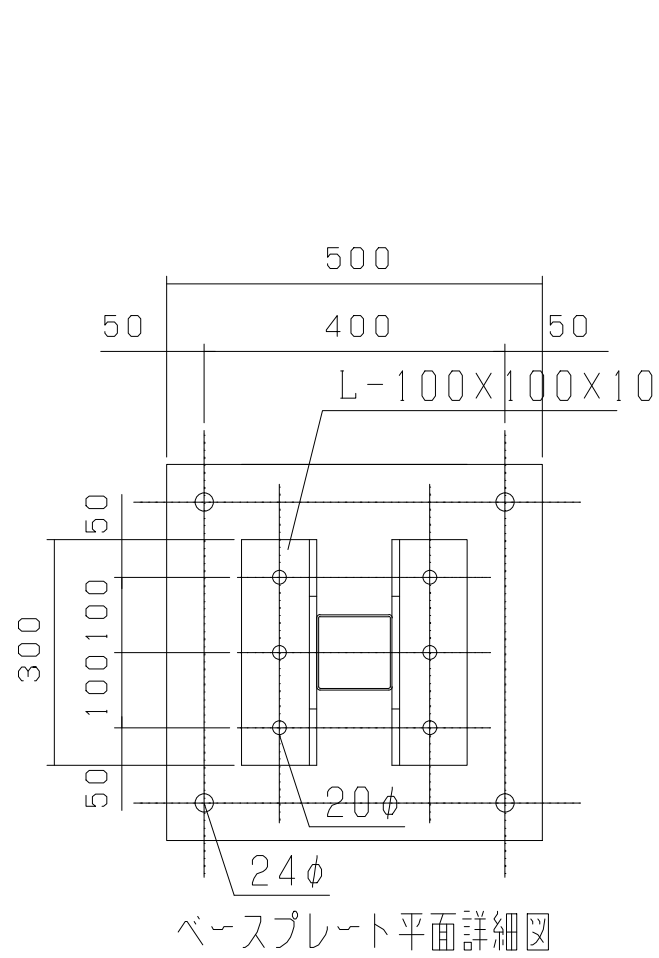

シートゲート
SG2-45型

型式	シートゲートSG2-45型
提出日	平成 年 月 日
カワモリ産業株式会社	