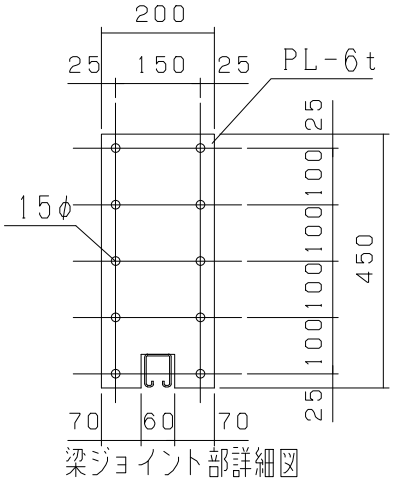

シートゲート  
SG2-126型

平面図

梁ジョイント部詳細図

ハンガーレール断面詳細図

ベースプレート平面詳細図

立面図

側面図

型式	
提出日	平成 年 月 日
カワモリ産業株式会社	