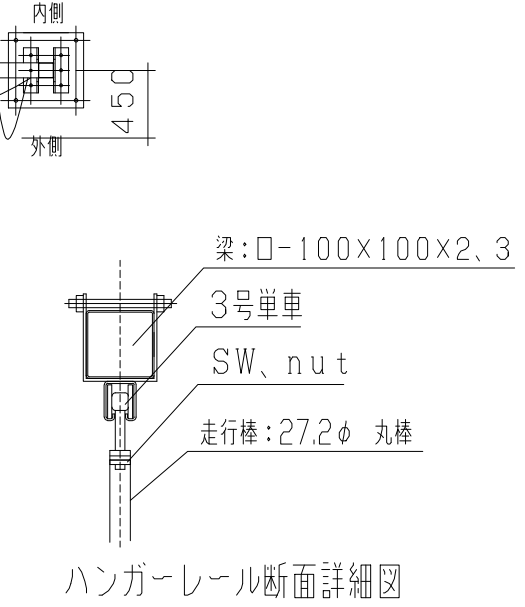

シートゲート  
SG2-126型

平面図

梁ジョイント部詳細図

ハンガーレール断面詳細図

ベースプレート平面詳細図

立面図

側面図

型式	
提出日	平成 年 月 日
カワモリ産業株式会社	