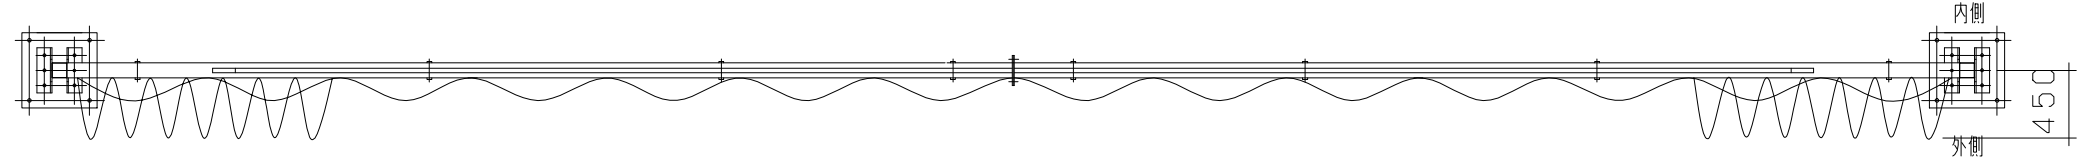

シートゲート  
SG2-126型

平面図

梁ジョイント部詳細図

ハンガーレール断面詳細図

ベースプレート平面詳細図

立面図

側面図

型式	
提出日	平成 年 月 日
カワモリ産業株式会社	