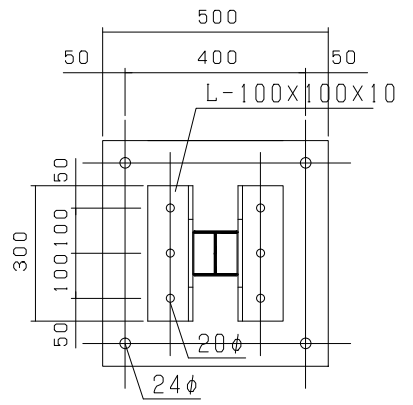

シートゲート  
SG2-126型

平面図

梁ジョイント部詳細図

ハンガーレール断面詳細図

ベースプレート平面詳細図

立面図

側面図

型式	
提出日	平成 年 月 日
カワモリ産業株式会社	