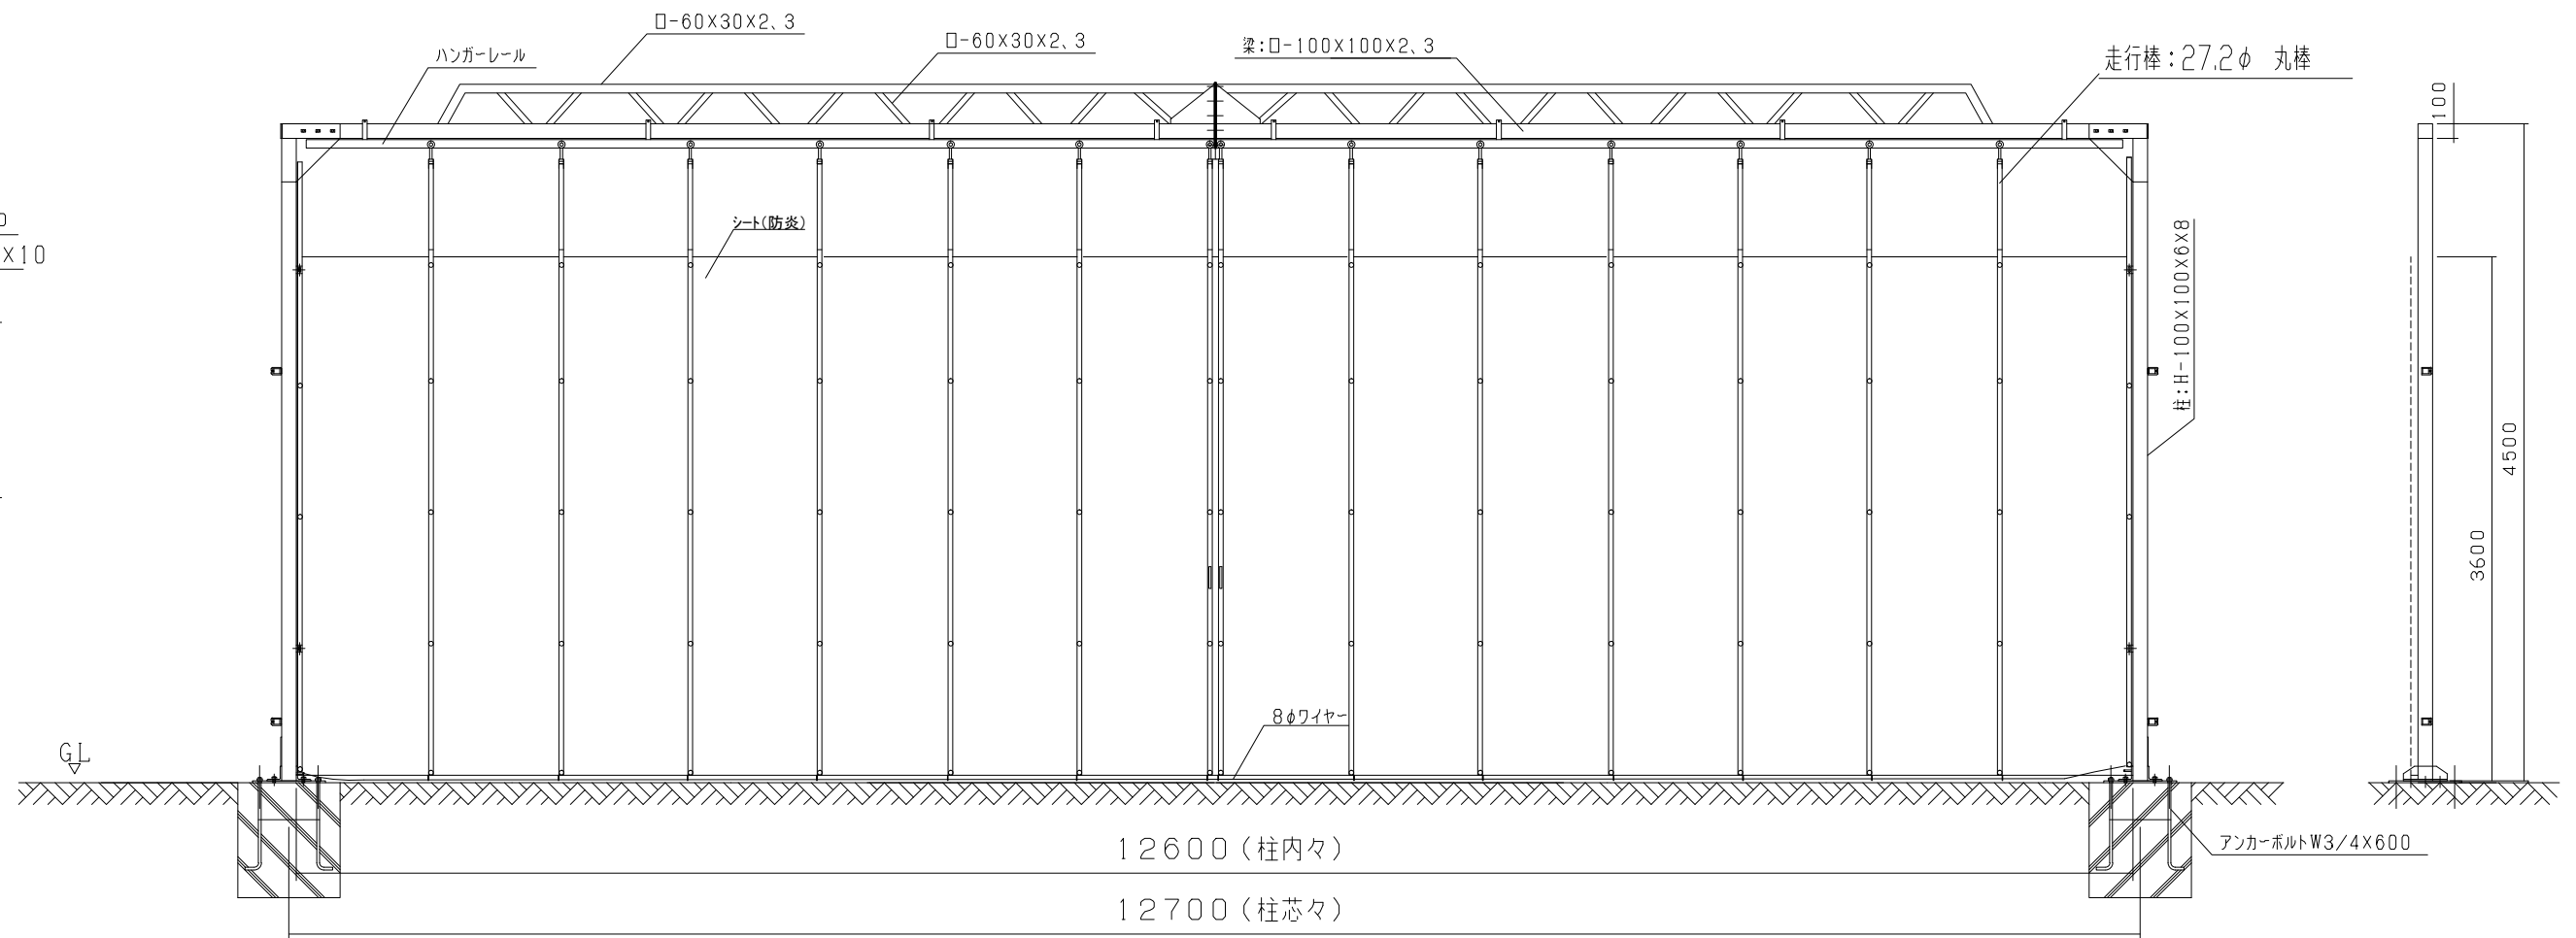

シートゲート  
SG2-126型

平面図

梁ジョイント部詳細図

ハンガーレール断面詳細図

ベースプレート平面詳細図

立面図

側面図

型式	
提出日	平成 年 月 日
カワモリ産業株式会社	