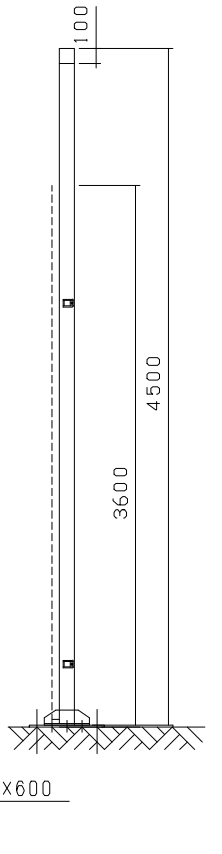

シートゲート  
SG2-126型

平面図

梁ジョイント部詳細図

ハンガーレール断面詳細図

ベースプレート平面詳細図

立面図

側面図

型式	
提出日	平成 年 月 日
カワモリ産業株式会社	