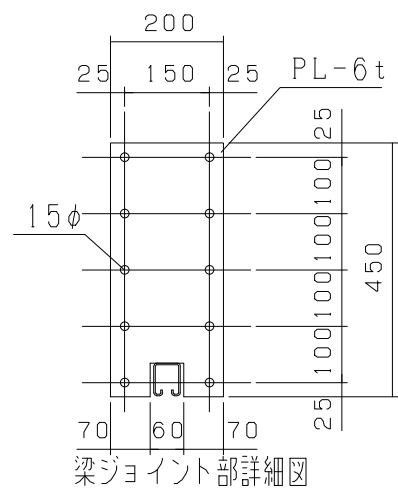

シートゲート  
SG2-117型

平面図

梁ジョイント部詳細図

ハンガーレール断面詳細図

ベースプレート平面詳細図

立面図

側面図

型式	シートゲートSG2-117型
提出日	平成 年 月 日
カワモリ産業株式会社	