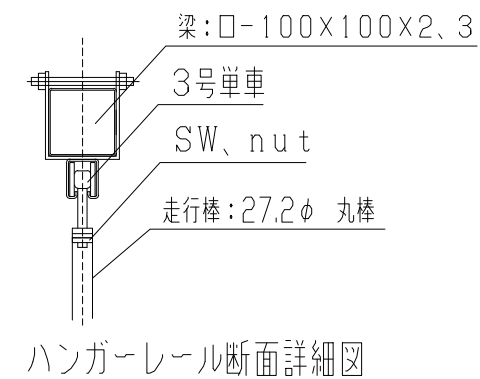

シートゲート  
SG2-117型

平面図

梁ジョイント部詳細図

ハンガーレール断面詳細図

ベースプレート平面詳細図

立面図

側面図

型式	シートゲートSG2-117型
提出日	平成 年 月 日
カワモリ産業株式会社	