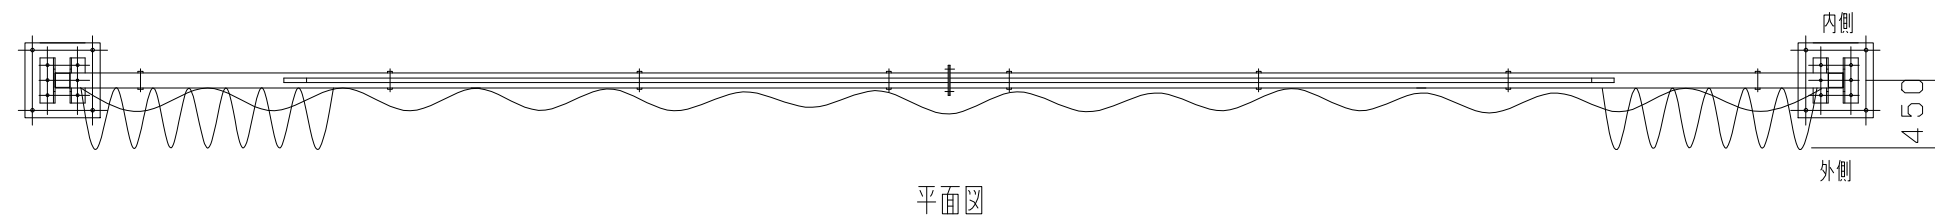

シートゲート  
SG2-117型

平面図

梁ジョイント部詳細図

ハンガーレール断面詳細図

ベースプレート平面詳細図

立面図

側面図

型式	シートゲートSG2-117型
提出日	平成 年 月 日
カワモリ産業株式会社	