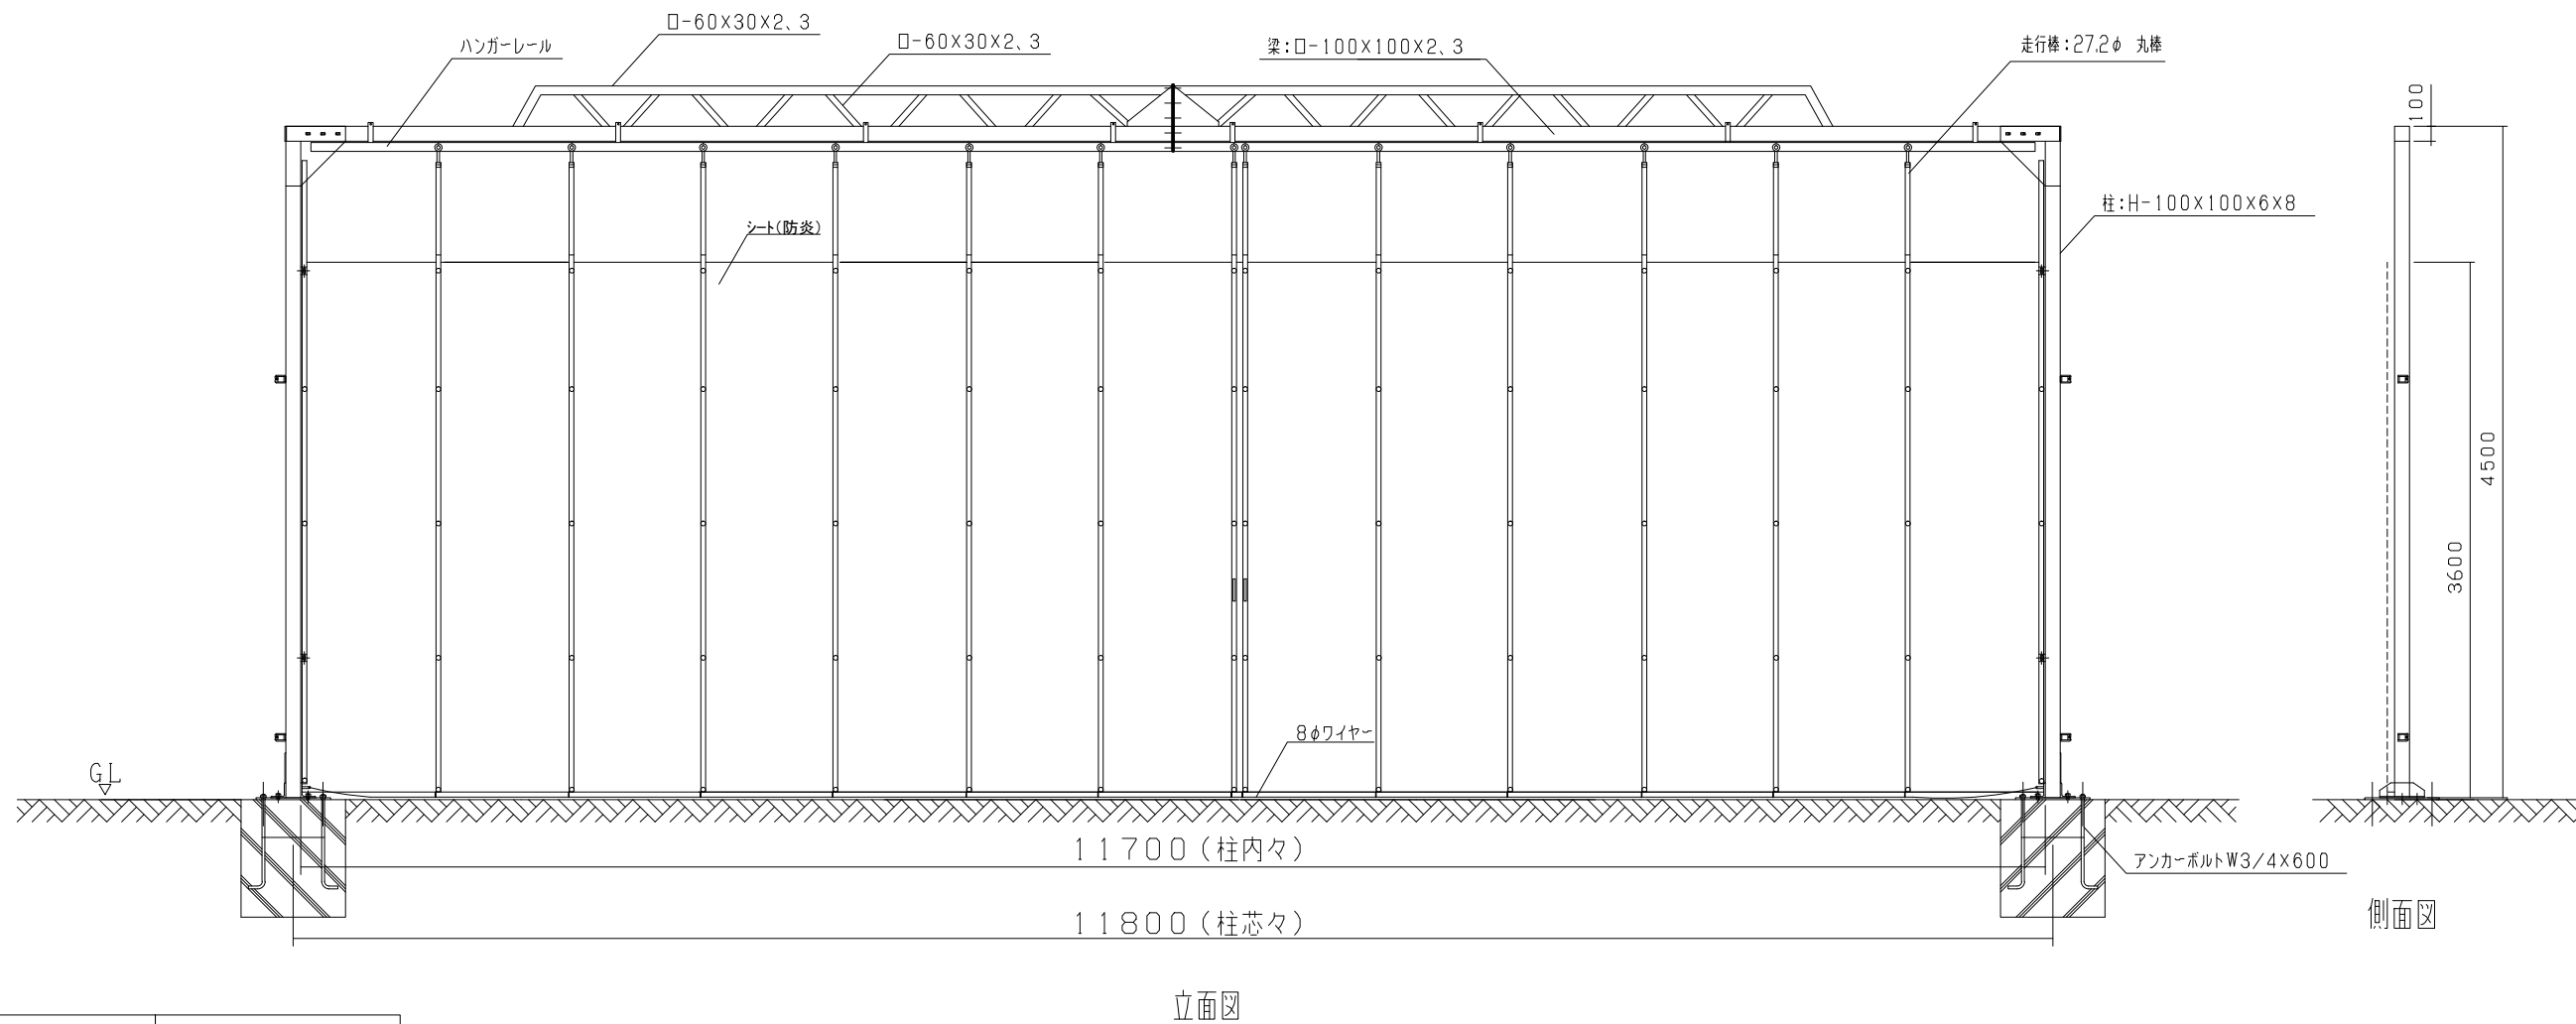

シートゲート  
SG2-117型

平面図

梁ジョイント部詳細図

ハンガーレール断面詳細図

ベースプレート平面詳細図

立面図

側面図

型式	シートゲートSG2-117型
提出日	平成 年 月 日
カワモリ産業株式会社	