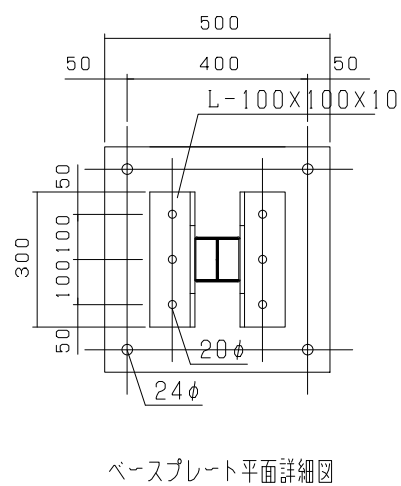

シートゲート  
SG2-117型

平面図

梁ジョイント部詳細図

ハンガーレール断面詳細図

ベースプレート平面詳細図

立面図

側面図

型式	シートゲートSG2-117型
提出日	平成 年 月 日
カワモリ産業株式会社	