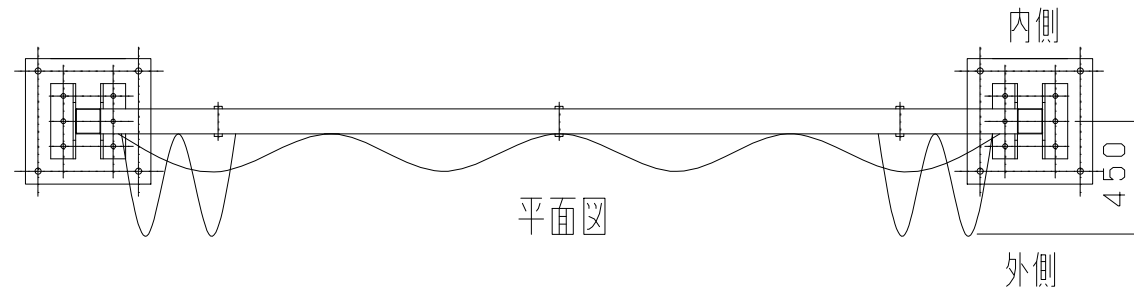

シートゲート
SG2-36型

型式	シートゲートSG2-36型
提出日	平成 年 月 日
カワモリ産業株式会社	