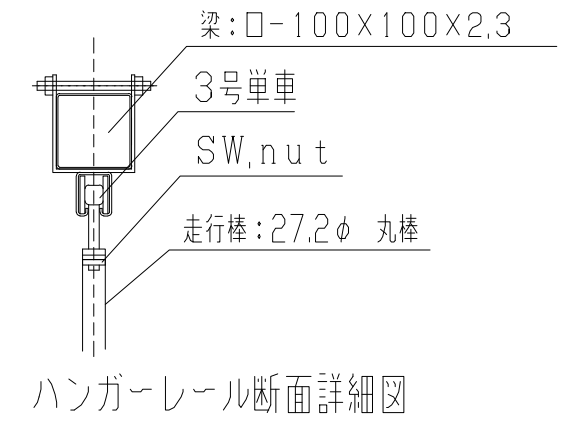

シートゲート
SG2-36型

型式	シートゲートSG2-36型
提出日	平成 年 月 日
カワモリ産業株式会社	