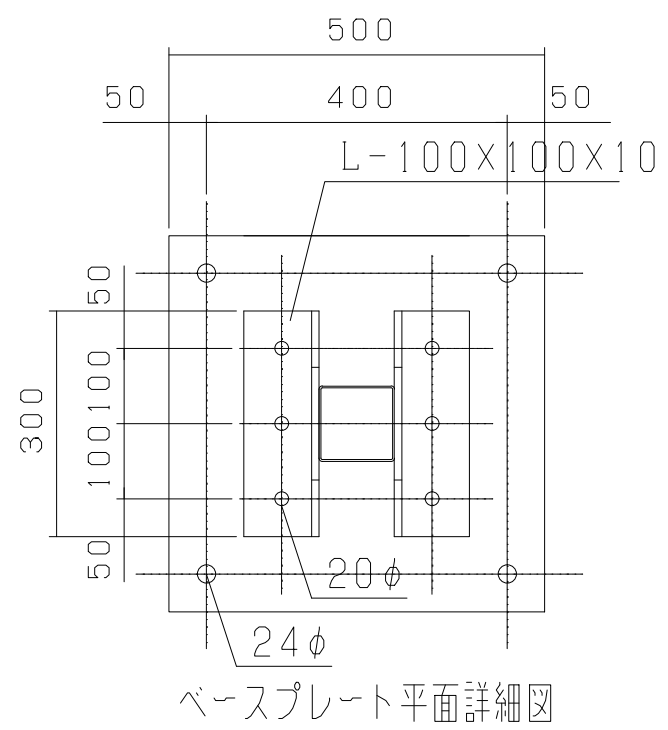

シートゲート
SG2-36型

型式	シートゲートSG2-36型
提出日	平成 年 月 日
カワモリ産業株式会社	