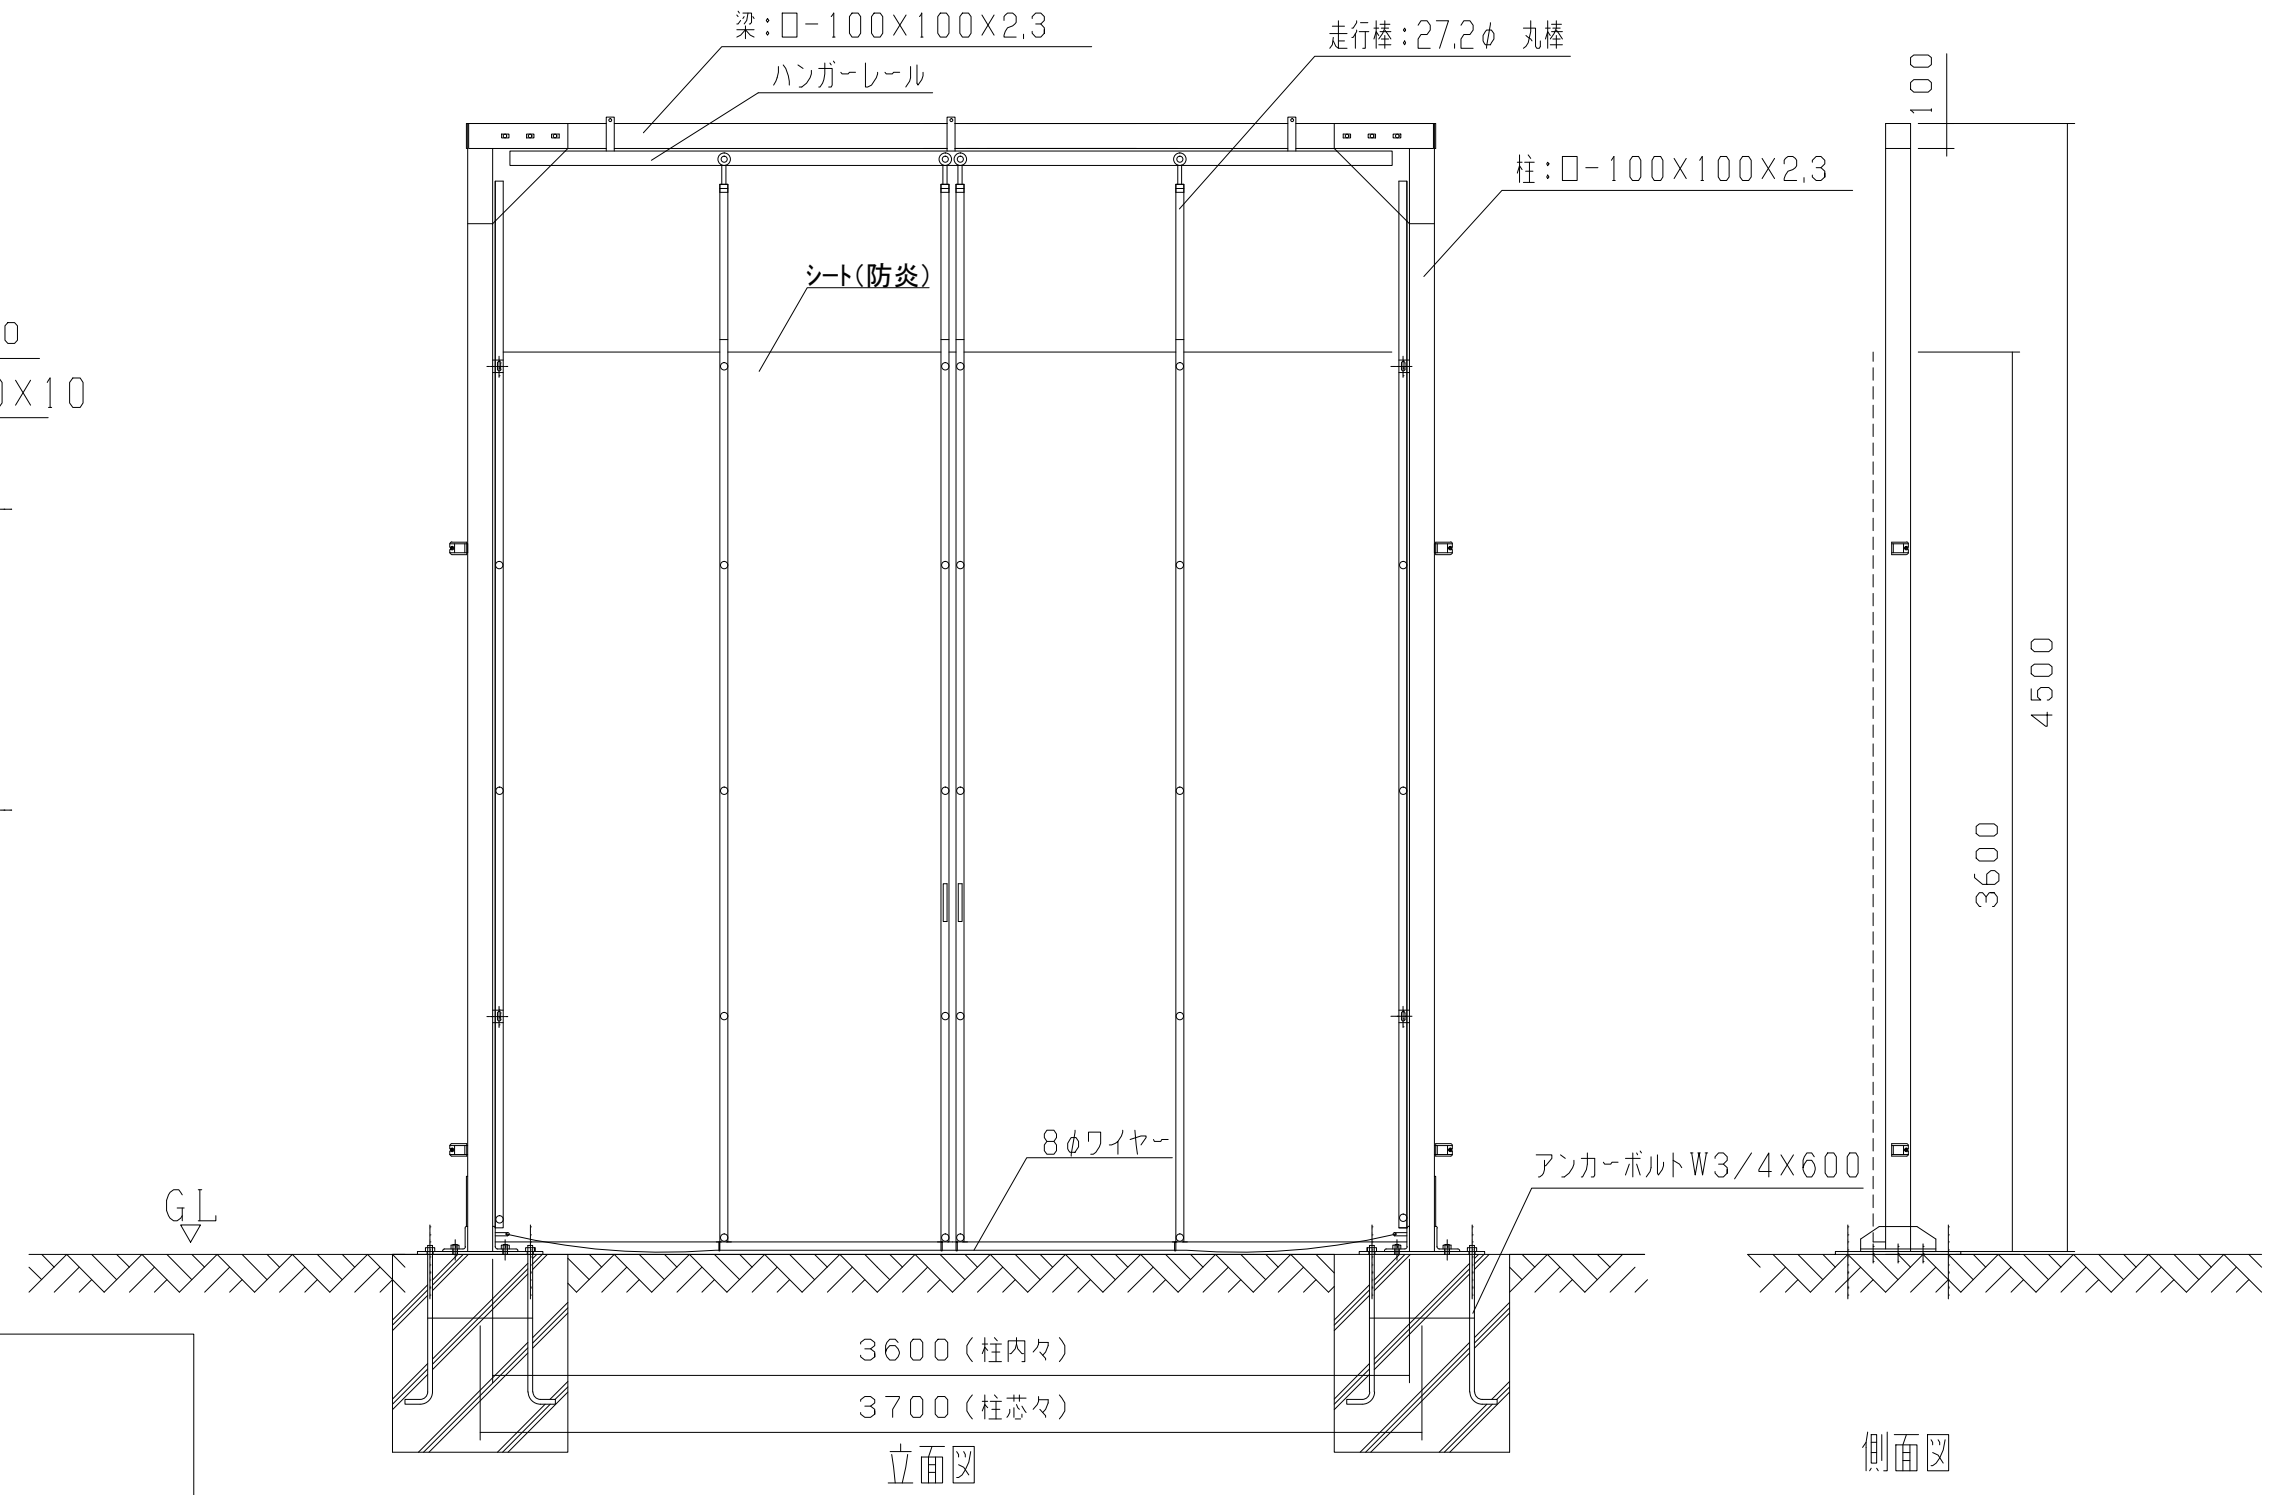

シートゲート
SG2-36型

型式	シートゲートSG2-36型
提出日	平成 年 月 日
カワモリ産業株式会社	