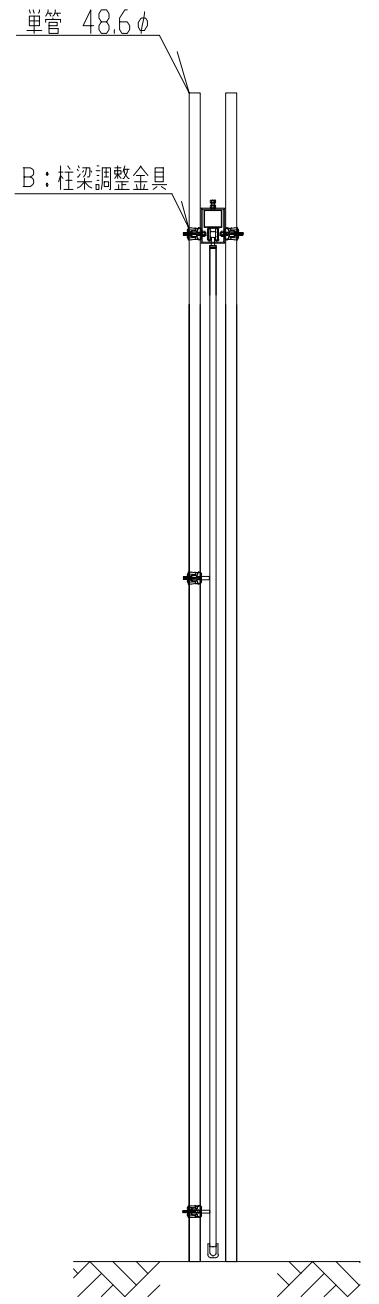

スカイパネルゲート（柱無）SP4-72

A: 柱梁固定金具

B: 柱梁調整金具詳細図

立面図

側面図

型式	スカイパネルゲート(柱無) SP4-72
提出日	平成 年 月 日
カワモリ産業株式会社	