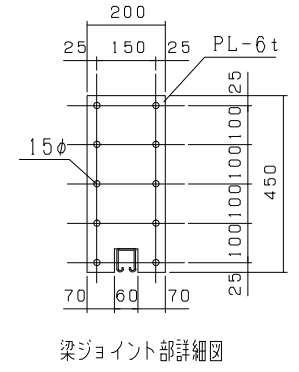

スカイパネルゲート（柱無）SP4-72

A: 柱梁固定金具

B: 柱梁調整金具詳細図

立面図

側面図

型式	スカイパネルゲート(柱無) SP4-72
提出日	平成 年 月 日
カワモリ産業株式会社	