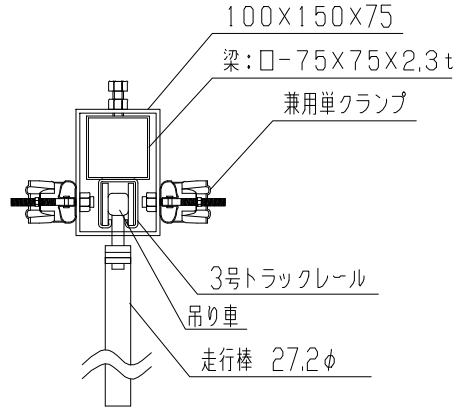

スカイパネルゲート（柱無）SP4-72

A: 柱梁固定金具

B: 柱梁調整金具詳細図

立面図

側面図

型式	スカイパネルゲート(柱無) SP4-72
提出日	平成 年 月 日
カワモリ産業株式会社	