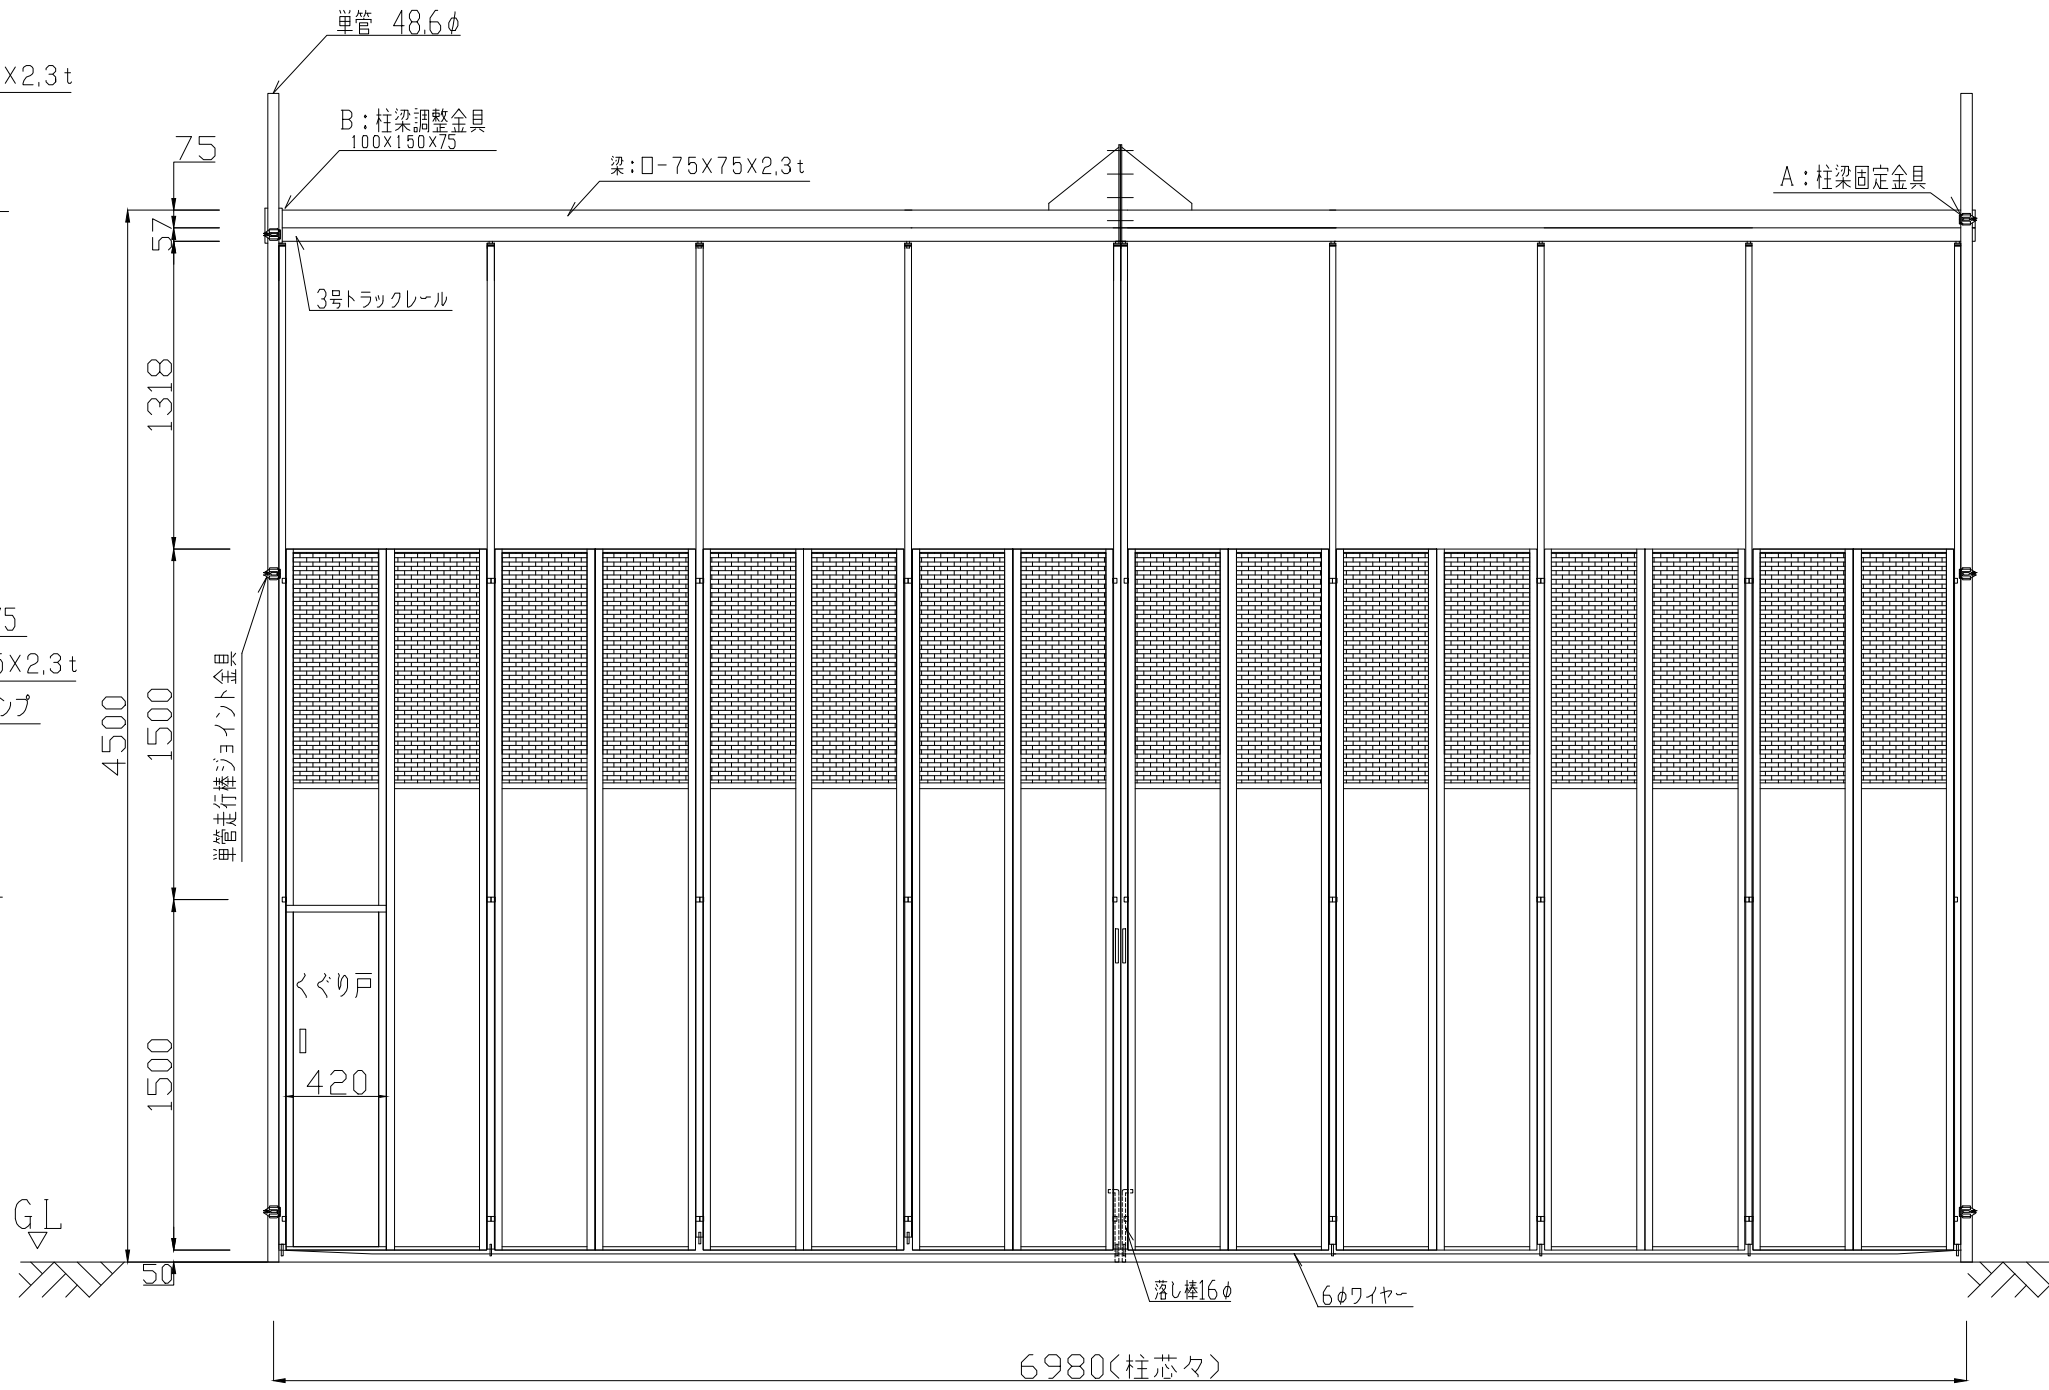

スカイパネルゲート（柱無）SP4-72

A: 柱梁固定金具

B: 柱梁調整金具詳細図

立面図

側面図

型式	スカイパネルゲート(柱無) SP4-72
提出日	平成 年 月 日
カワモリ産業株式会社	