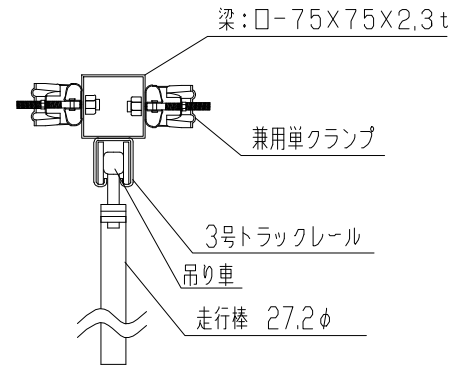

スカイパネルゲート（柱無）SP4-72

A: 柱梁固定金具

B: 柱梁調整金具詳細図

立面図

側面図

型式	スカイパネルゲート(柱無) SP4-72
提出日	平成 年 月 日
カワモリ産業株式会社	