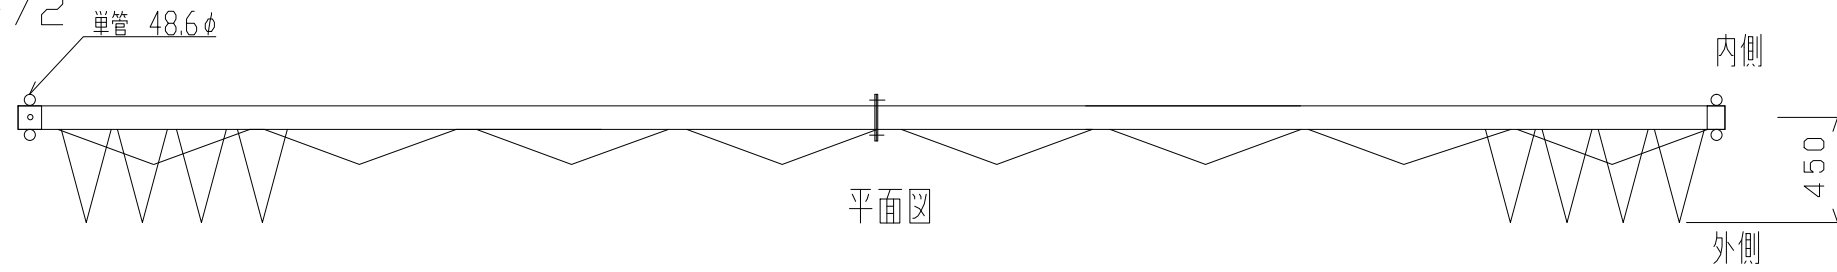

スカイパネルゲート（柱無）SP4-72

A: 柱梁固定金具

B: 柱梁調整金具詳細図

立面図

側面図

型式	スカイパネルゲート(柱無) SP4-72
提出日	平成 年 月 日
カワモリ産業株式会社	