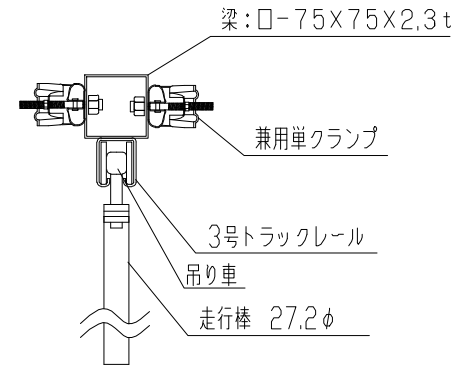

スカイパネルゲート(柱無) SP4-54

平面図

A: 柱梁固定金具

B: 柱梁調整金具詳細図

立面図

側面図

型式	スカイパネルゲート(柱無) SP4-54
提出日	平成 年 月 日
カワモリ産業株式会社	