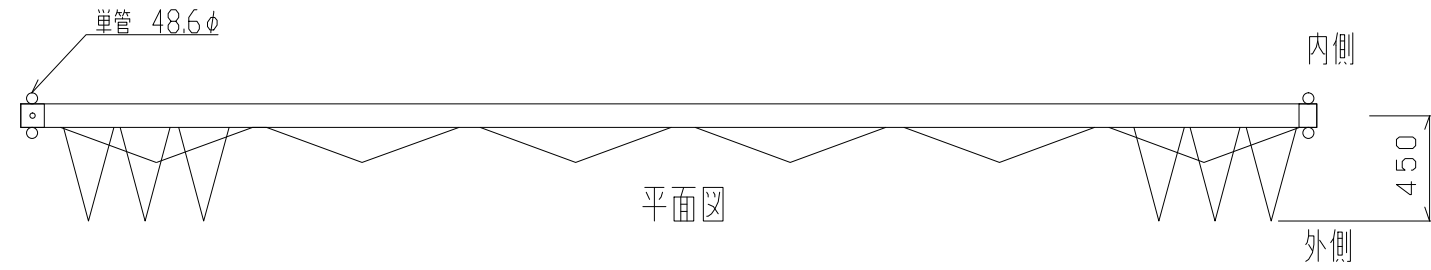

スカイパネルゲート(柱無) SP4-54

平面図

A: 柱梁固定金具

B: 柱梁調整金具詳細図

立面図

側面図

型式	スカイパネルゲート(柱無) SP4-54
提出日	平成 年 月 日
カワモリ産業株式会社	