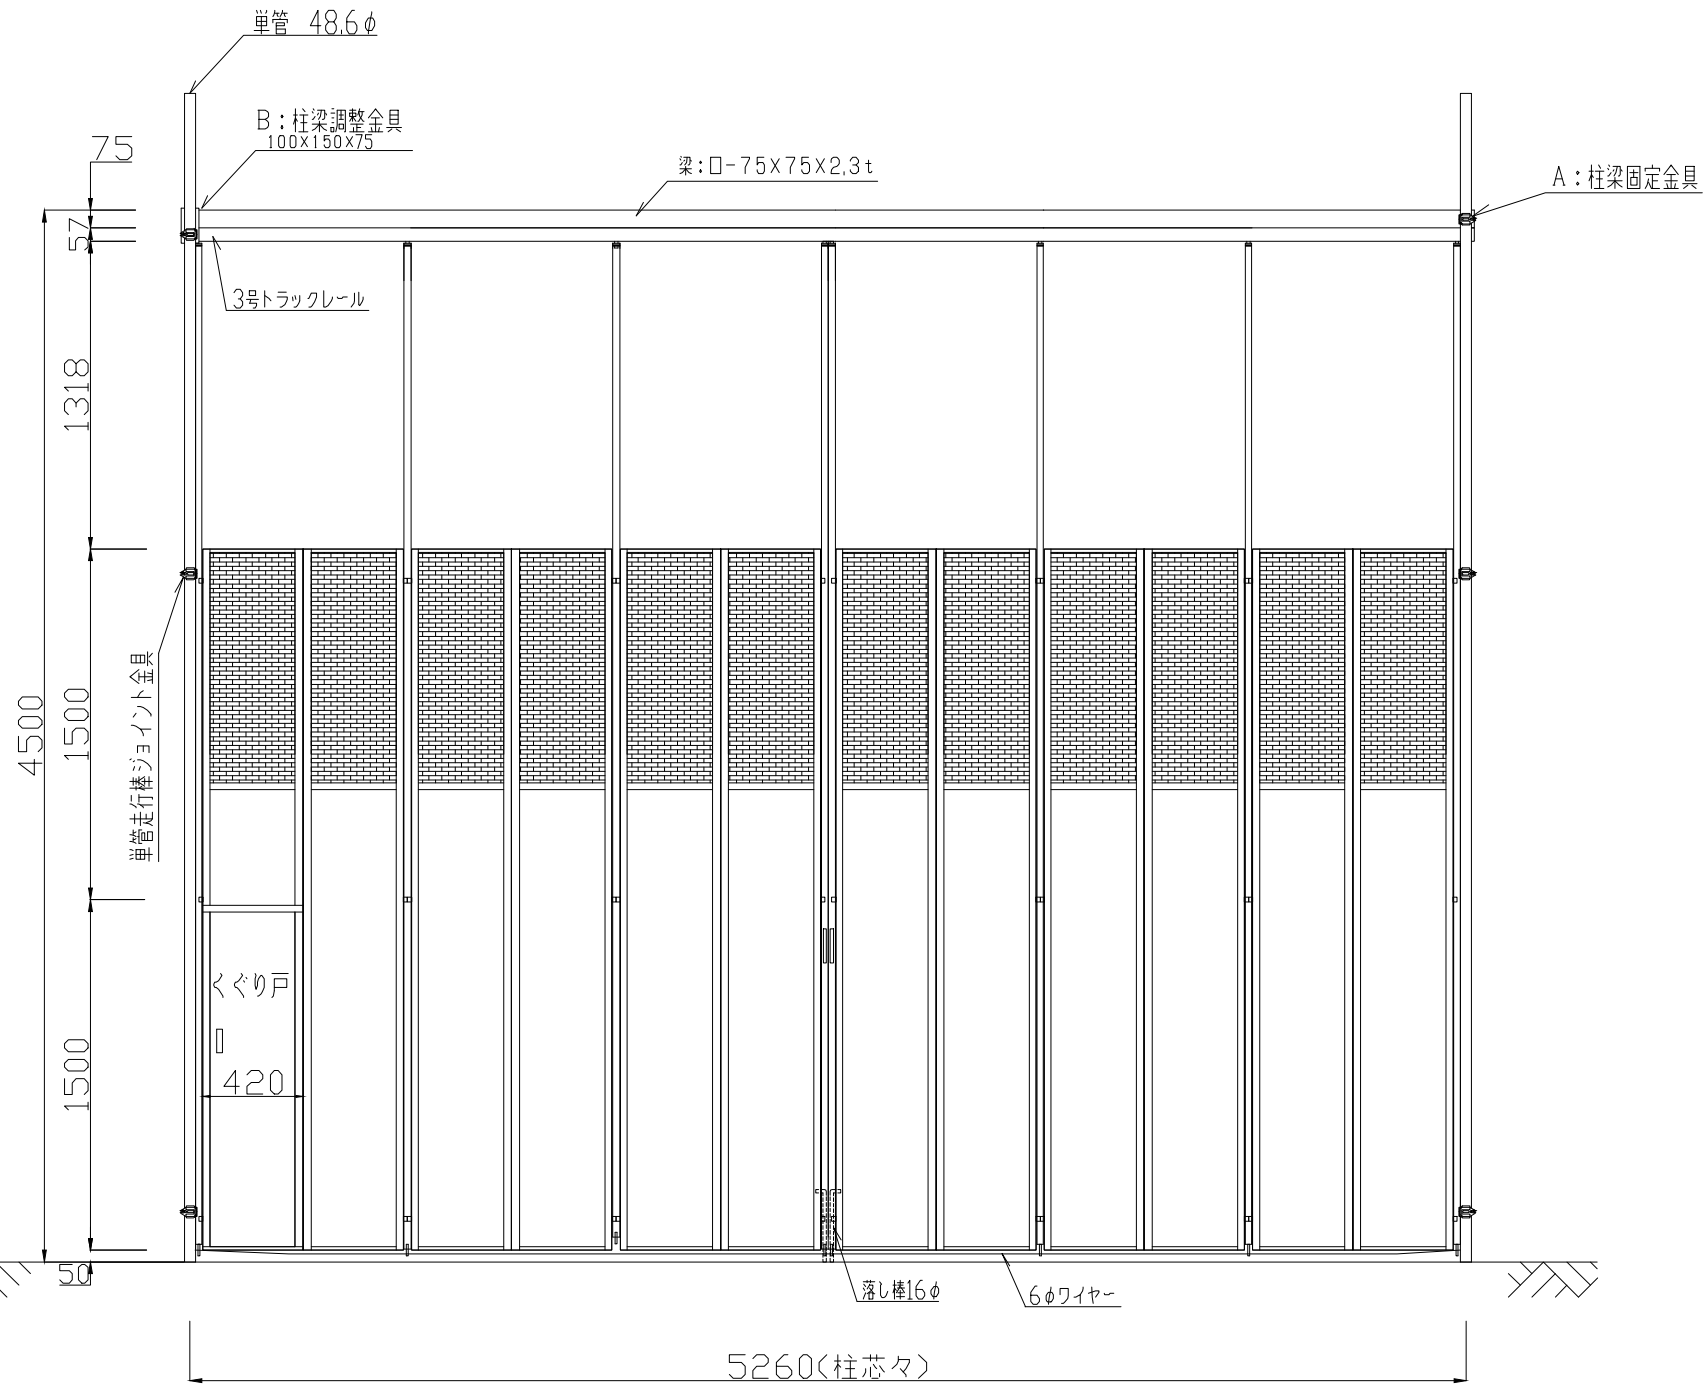

スカイパネルゲート(柱無) SP4-54

平面図

A: 柱梁固定金具

B: 柱梁調整金具詳細図

立面図

側面図

型式	スカイパネルゲート(柱無) SP4-54
提出日	平成 年 月 日
カワモリ産業株式会社	