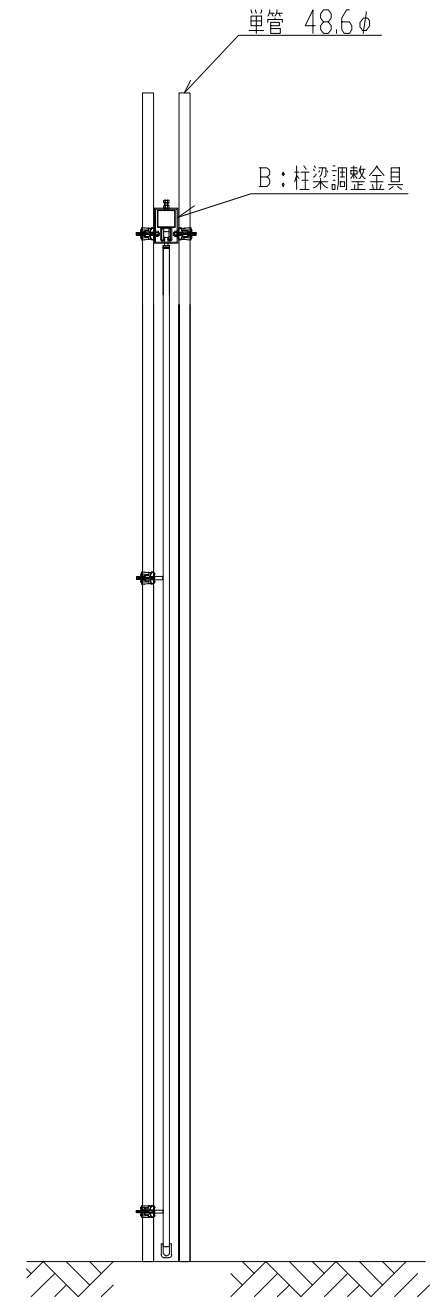

スカイパネルゲート(柱無) SP4-54

平面図

A: 柱梁固定金具

B: 柱梁調整金具詳細図

立面図

側面図

型式	スカイパネルゲート(柱無) SP4-54
提出日	平成 年 月 日
カワモリ産業株式会社	