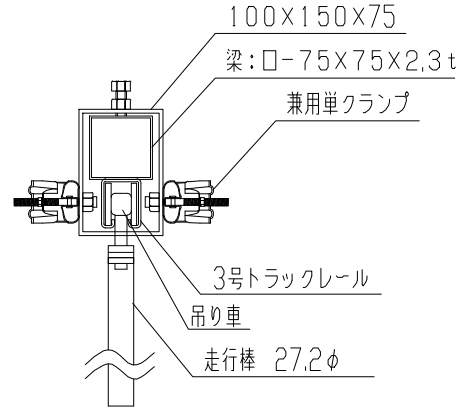

スカイパネルゲート(柱無) SP4-54

平面図

A: 柱梁固定金具

B: 柱梁調整金具詳細図

立面図

側面図

型式	スカイパネルゲート(柱無) SP4-54
提出日	平成 年 月 日
カワモリ産業株式会社	