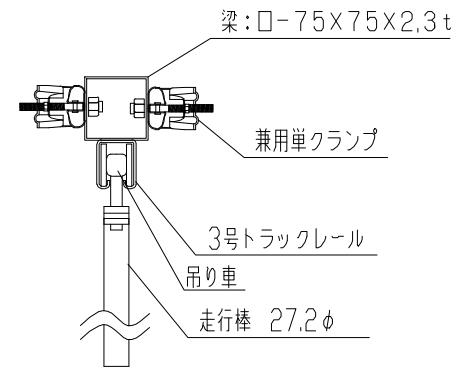

スカイパネルゲート（柱無）SP4-45

平面図

A：柱梁固定金具

B：柱梁調整金具詳細図

立面図

側面図

型式	スカイパネルゲート(柱無) SP4-45
提出日	平成 年 月 日
カワモリ産業株式会社	