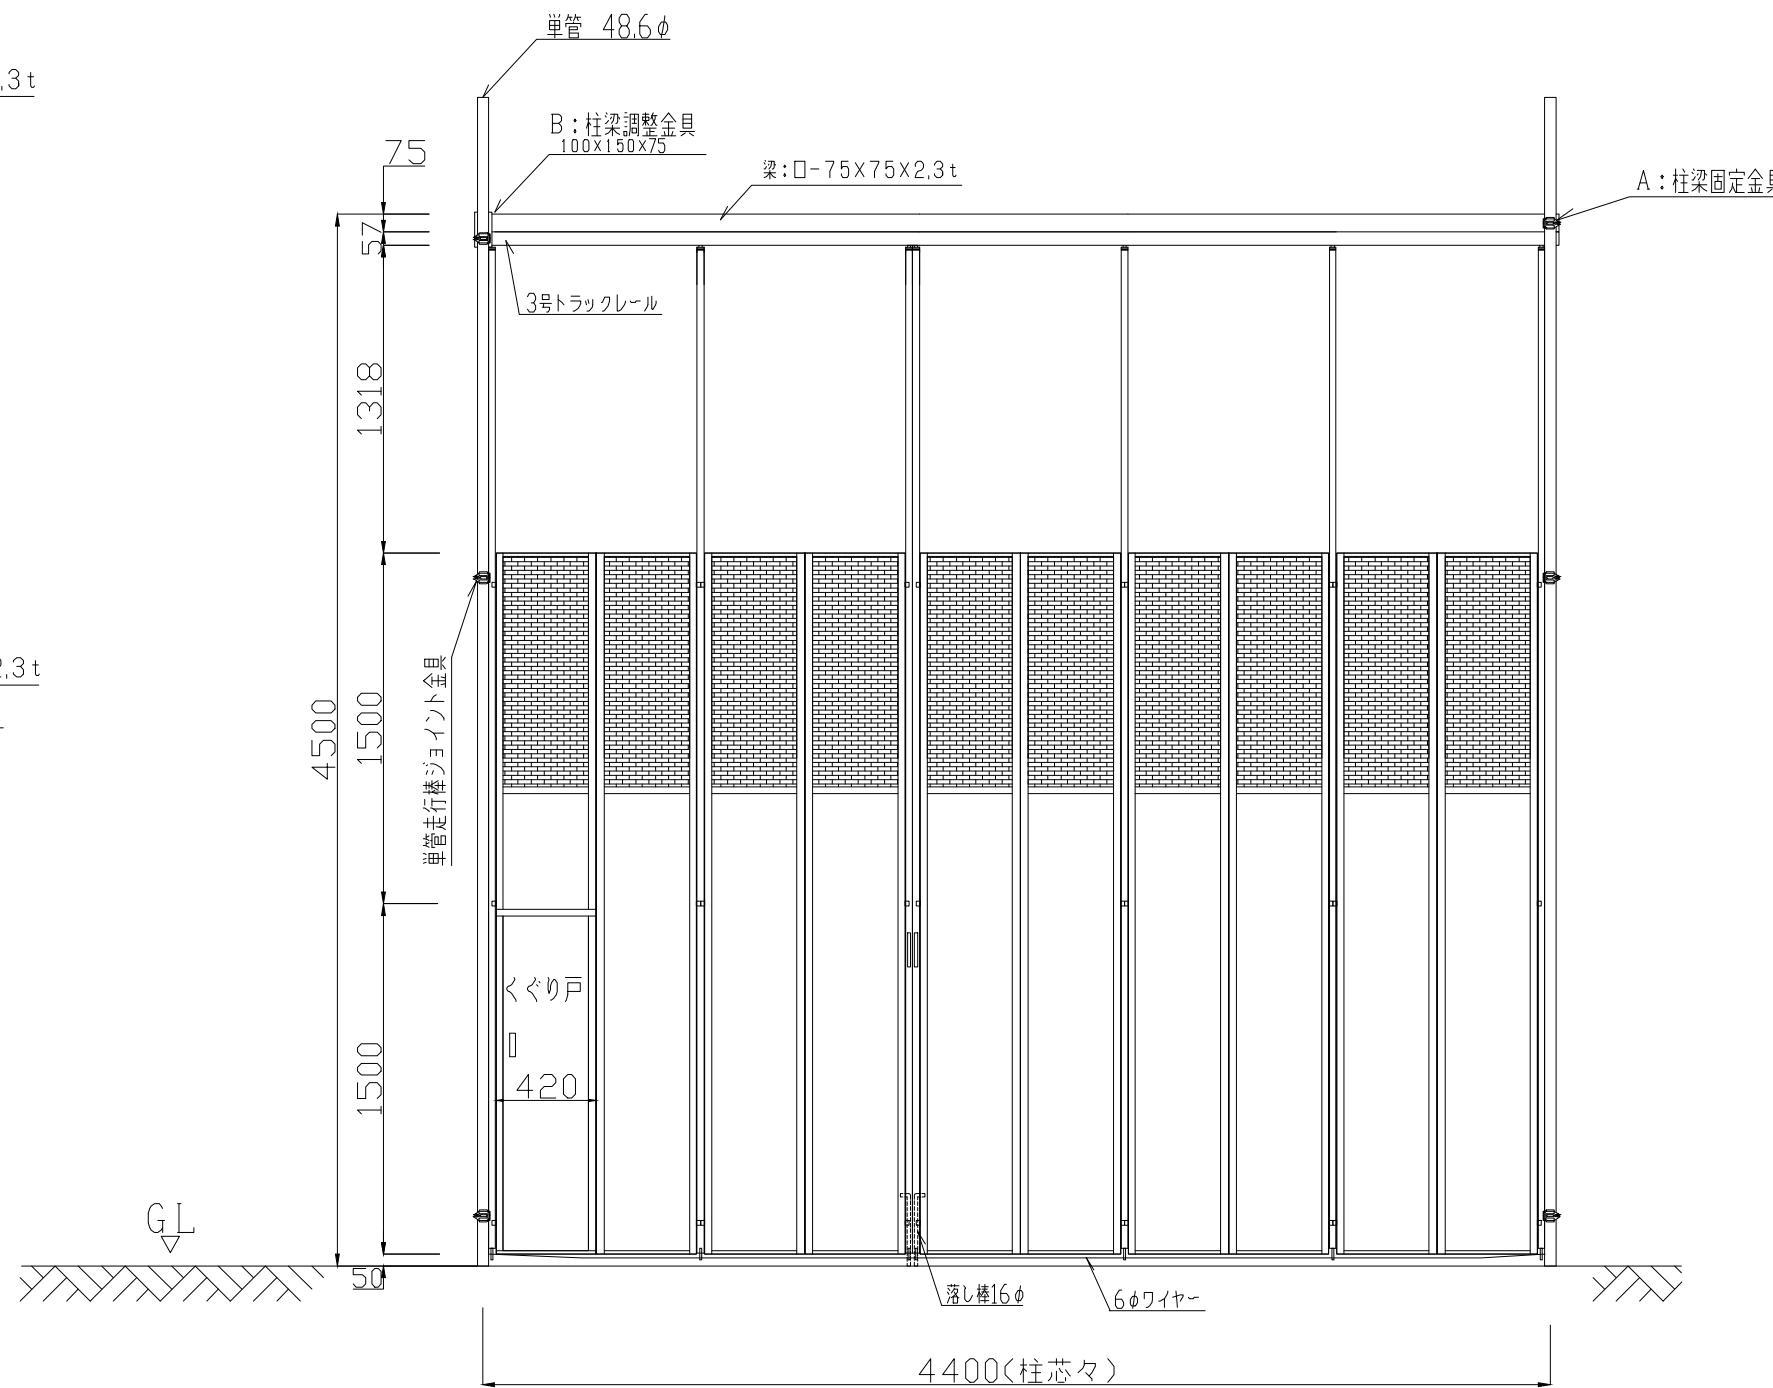

スカイパネルゲート（柱無）SP4-45

平面図

A：柱梁固定金具

B：柱梁調整金具詳細図

立面図

側面図

型式	スカイパネルゲート(柱無) SP4-45
提出日	平成 年 月 日
カワモリ産業株式会社	