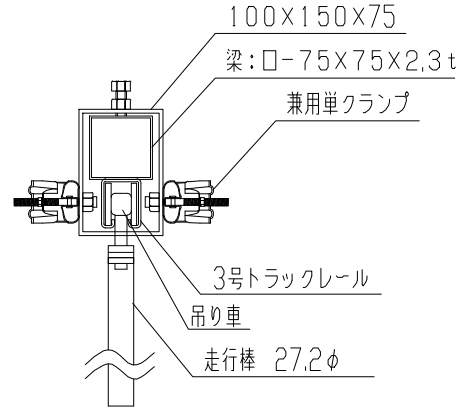

スカイパネルゲート（柱無）SP4-45

平面図

A：柱梁固定金具

B：柱梁調整金具詳細図

立面図

側面図

型式	スカイパネルゲート(柱無) SP4-45
提出日	平成 年 月 日
カワモリ産業株式会社	