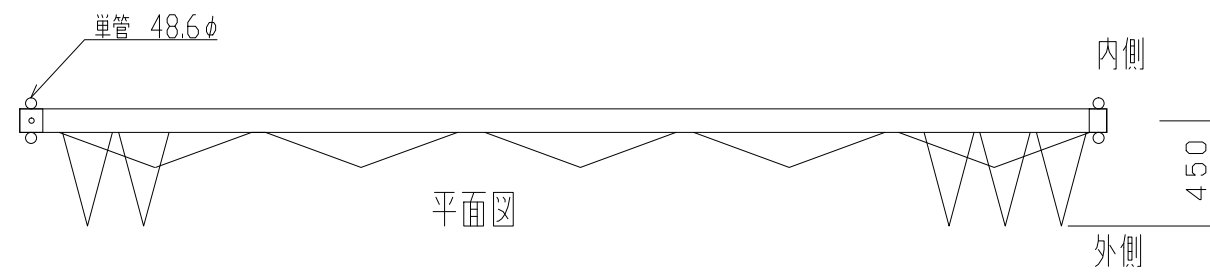

スカイパネルゲート（柱無）SP4-45

平面図

A：柱梁固定金具

B：柱梁調整金具詳細図

立面図

側面図

型式	スカイパネルゲート(柱無) SP4-45
提出日	平成 年 月 日
カワモリ産業株式会社	