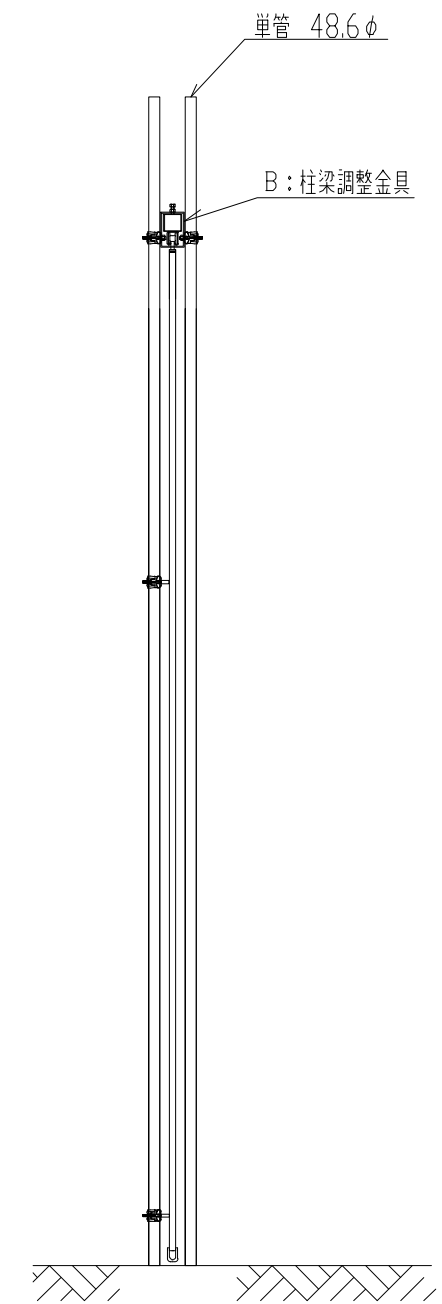

スカイパネルゲート（柱無）SP4-45

平面図

A：柱梁固定金具

B：柱梁調整金具詳細図

立面図

側面図

型式	スカイパネルゲート(柱無) SP4-45
提出日	平成 年 月 日
カワモリ産業株式会社	