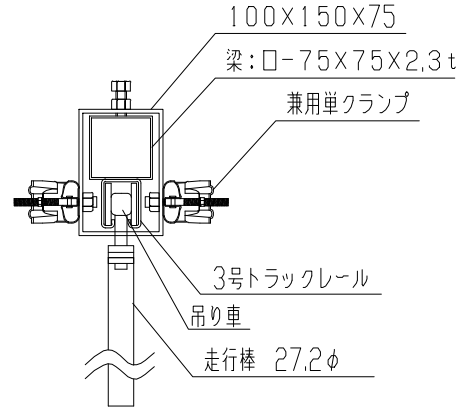

スカイパネルゲート（柱無）SP4-36

平面図

A：柱梁固定金具

B：柱梁調整金具詳細図

立面図

側面図

型式	スカイパネルゲート（柱無）SP4-36
提出日	平成 年 月 日
カワモリ産業株式会社	