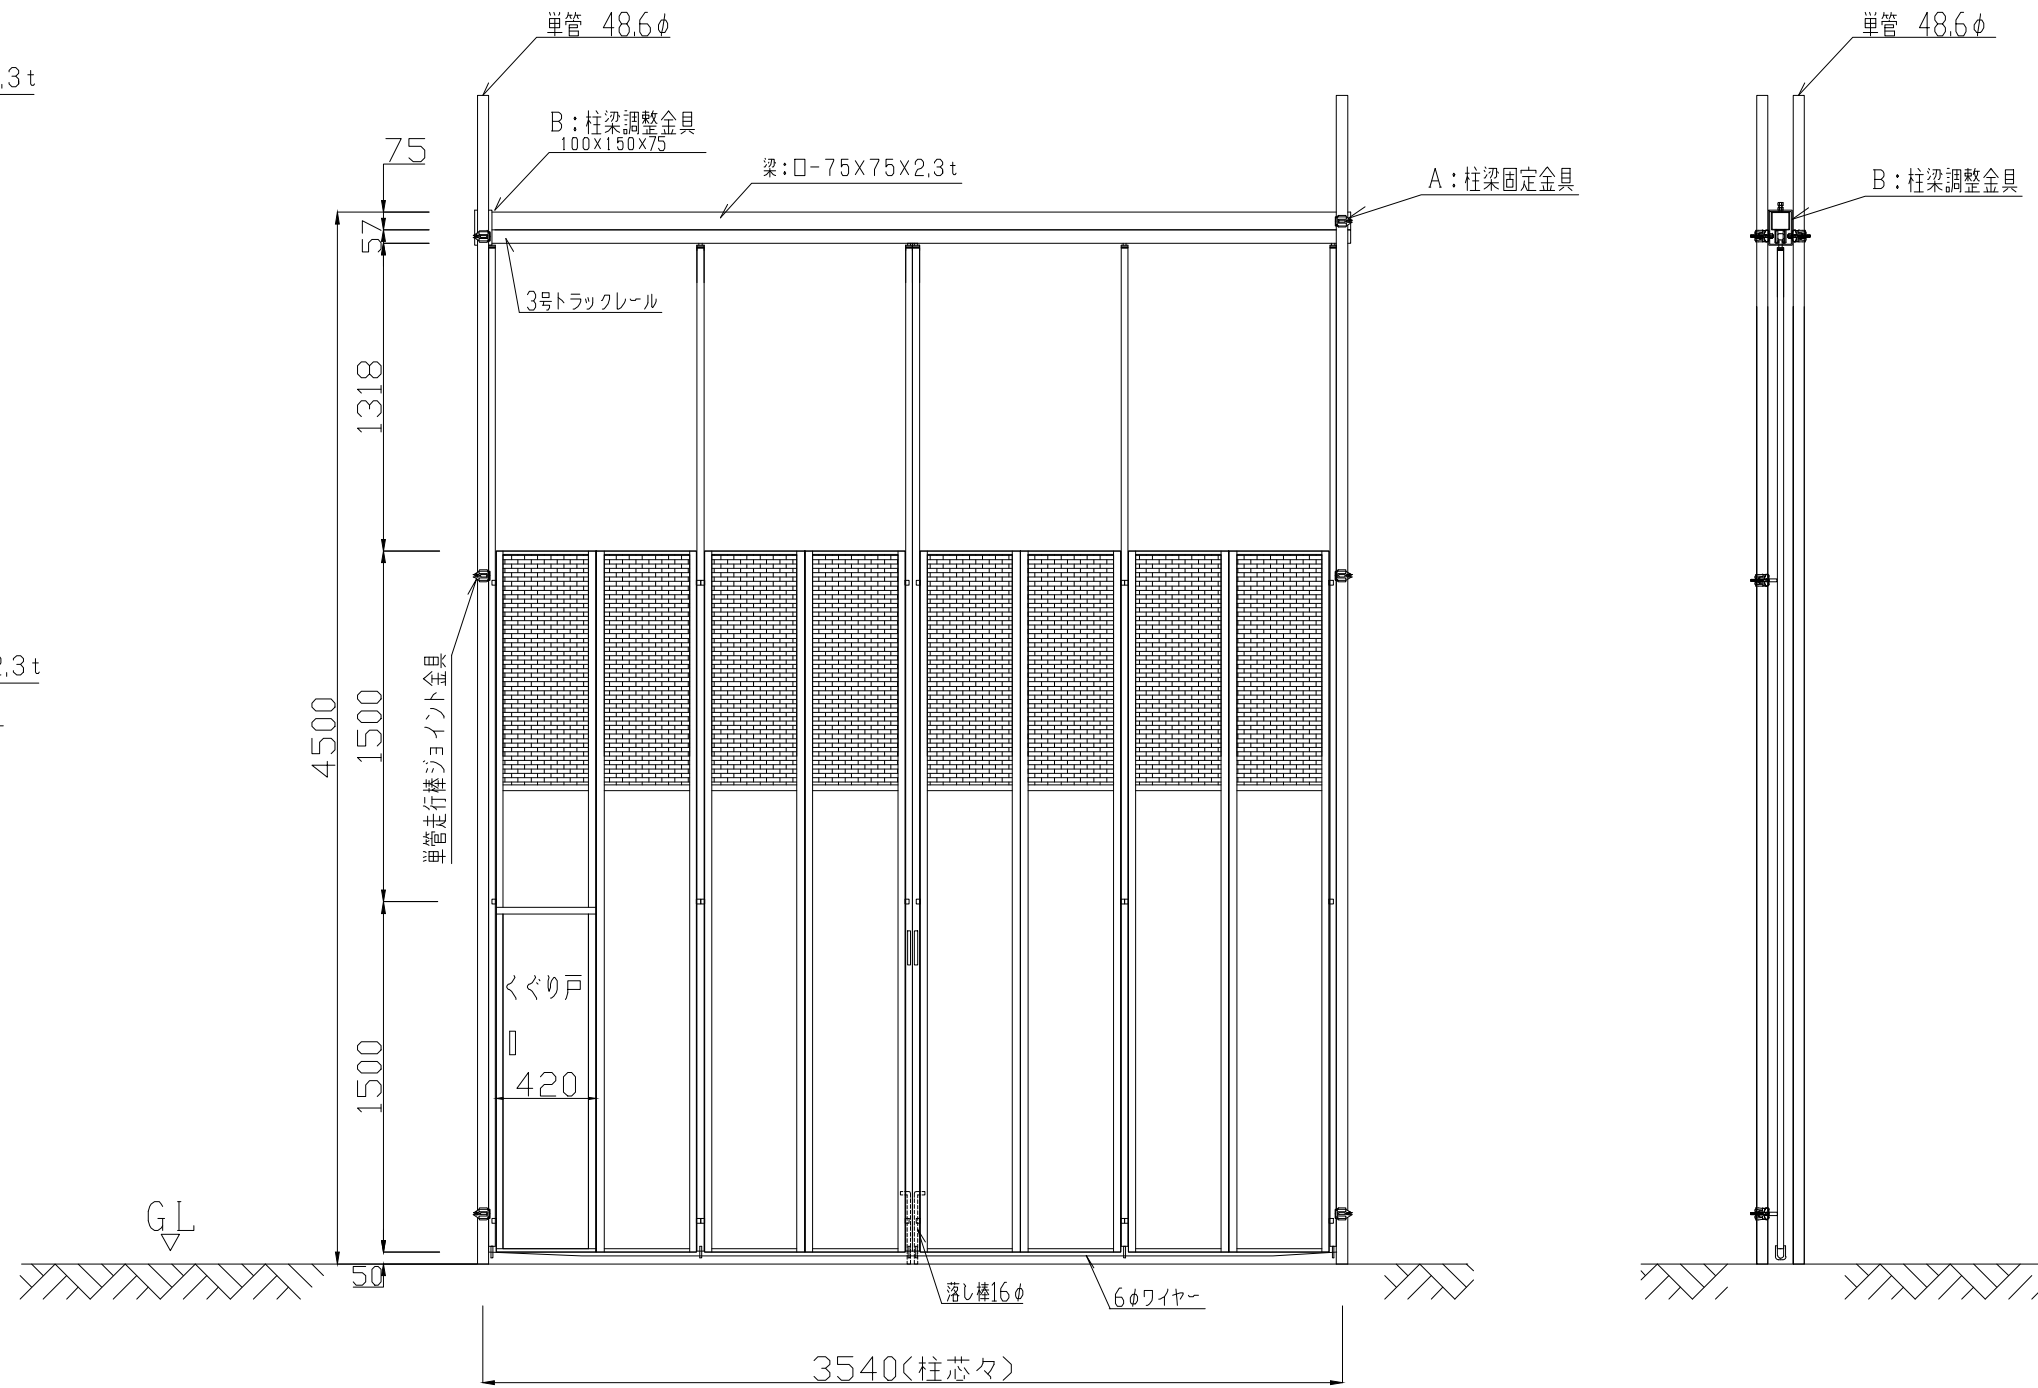

スカイパネルゲート（柱無）SP4-36

平面図

A：柱梁固定金具

B：柱梁調整金具詳細図

立面図

側面図

型式	スカイパネルゲート（柱無）SP4-36
提出日	平成 年 月 日
カワモリ産業株式会社	