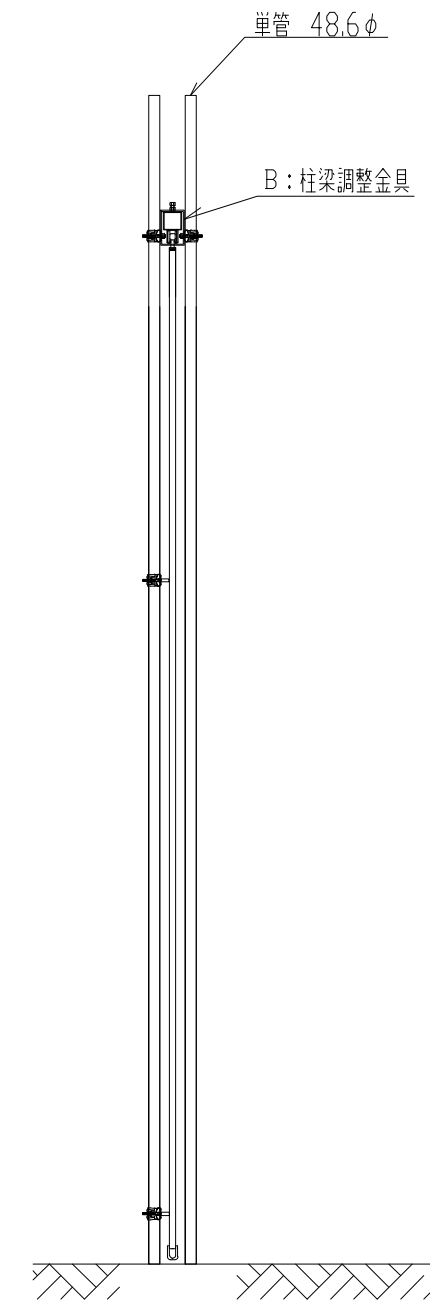

スカイパネルゲート（柱無）SP4-36

平面図

A：柱梁固定金具

B：柱梁調整金具詳細図

立面図

側面図

型式	スカイパネルゲート（柱無）SP4-36
提出日	平成 年 月 日
カワモリ産業株式会社	