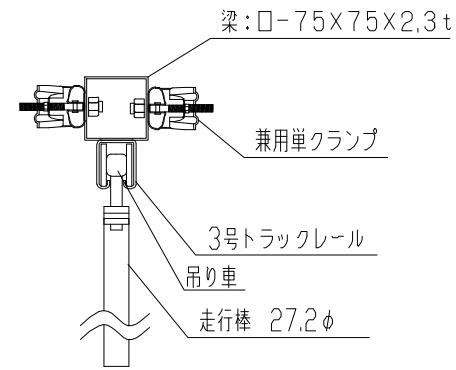

スカイパネルゲート（柱無）SP4-36

平面図

A：柱梁固定金具

B：柱梁調整金具詳細図

立面図

側面図

型式	スカイパネルゲート（柱無）SP4-36
提出日	平成 年 月 日
カワモリ産業株式会社	