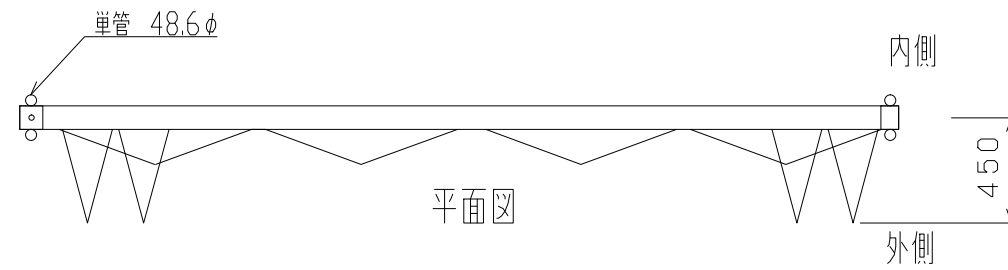

スカイパネルゲート（柱無）SP4-36

平面図

A：柱梁固定金具

B：柱梁調整金具詳細図

立面図

側面図

型式	スカイパネルゲート（柱無）SP4-36
提出日	平成 年 月 日
カワモリ産業株式会社	