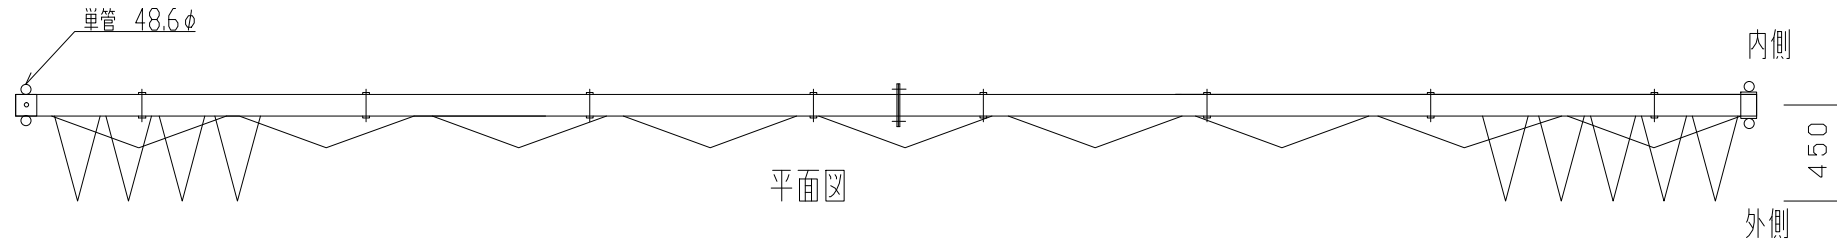

スカイパネルゲート(柱無) SP3-81

A: 柱梁固定金具

B: 柱梁調整金具詳細図

立面図

側面図

型式	スカイパネルゲート(柱無) SP3-81
提出日	平成 年 月 日
カワモリ産業株式会社	