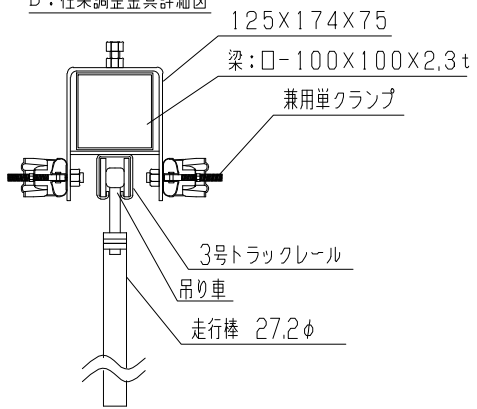

スカイパネルゲート(柱無) SP3-81

A: 柱梁固定金具

B: 柱梁調整金具詳細図

立面図

側面図

型式	スカイパネルゲート(柱無) SP3-81
提出日	平成 年 月 日
カワモリ産業株式会社	