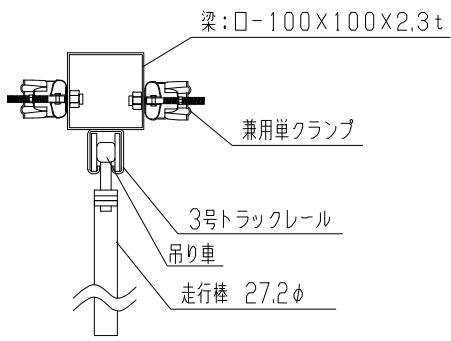

スカイパネルゲート(柱無) SP3-81

A: 柱梁固定金具

B: 柱梁調整金具詳細図

立面図

側面図

型式	スカイパネルゲート(柱無) SP3-81
提出日	平成 年 月 日
カワモリ産業株式会社	