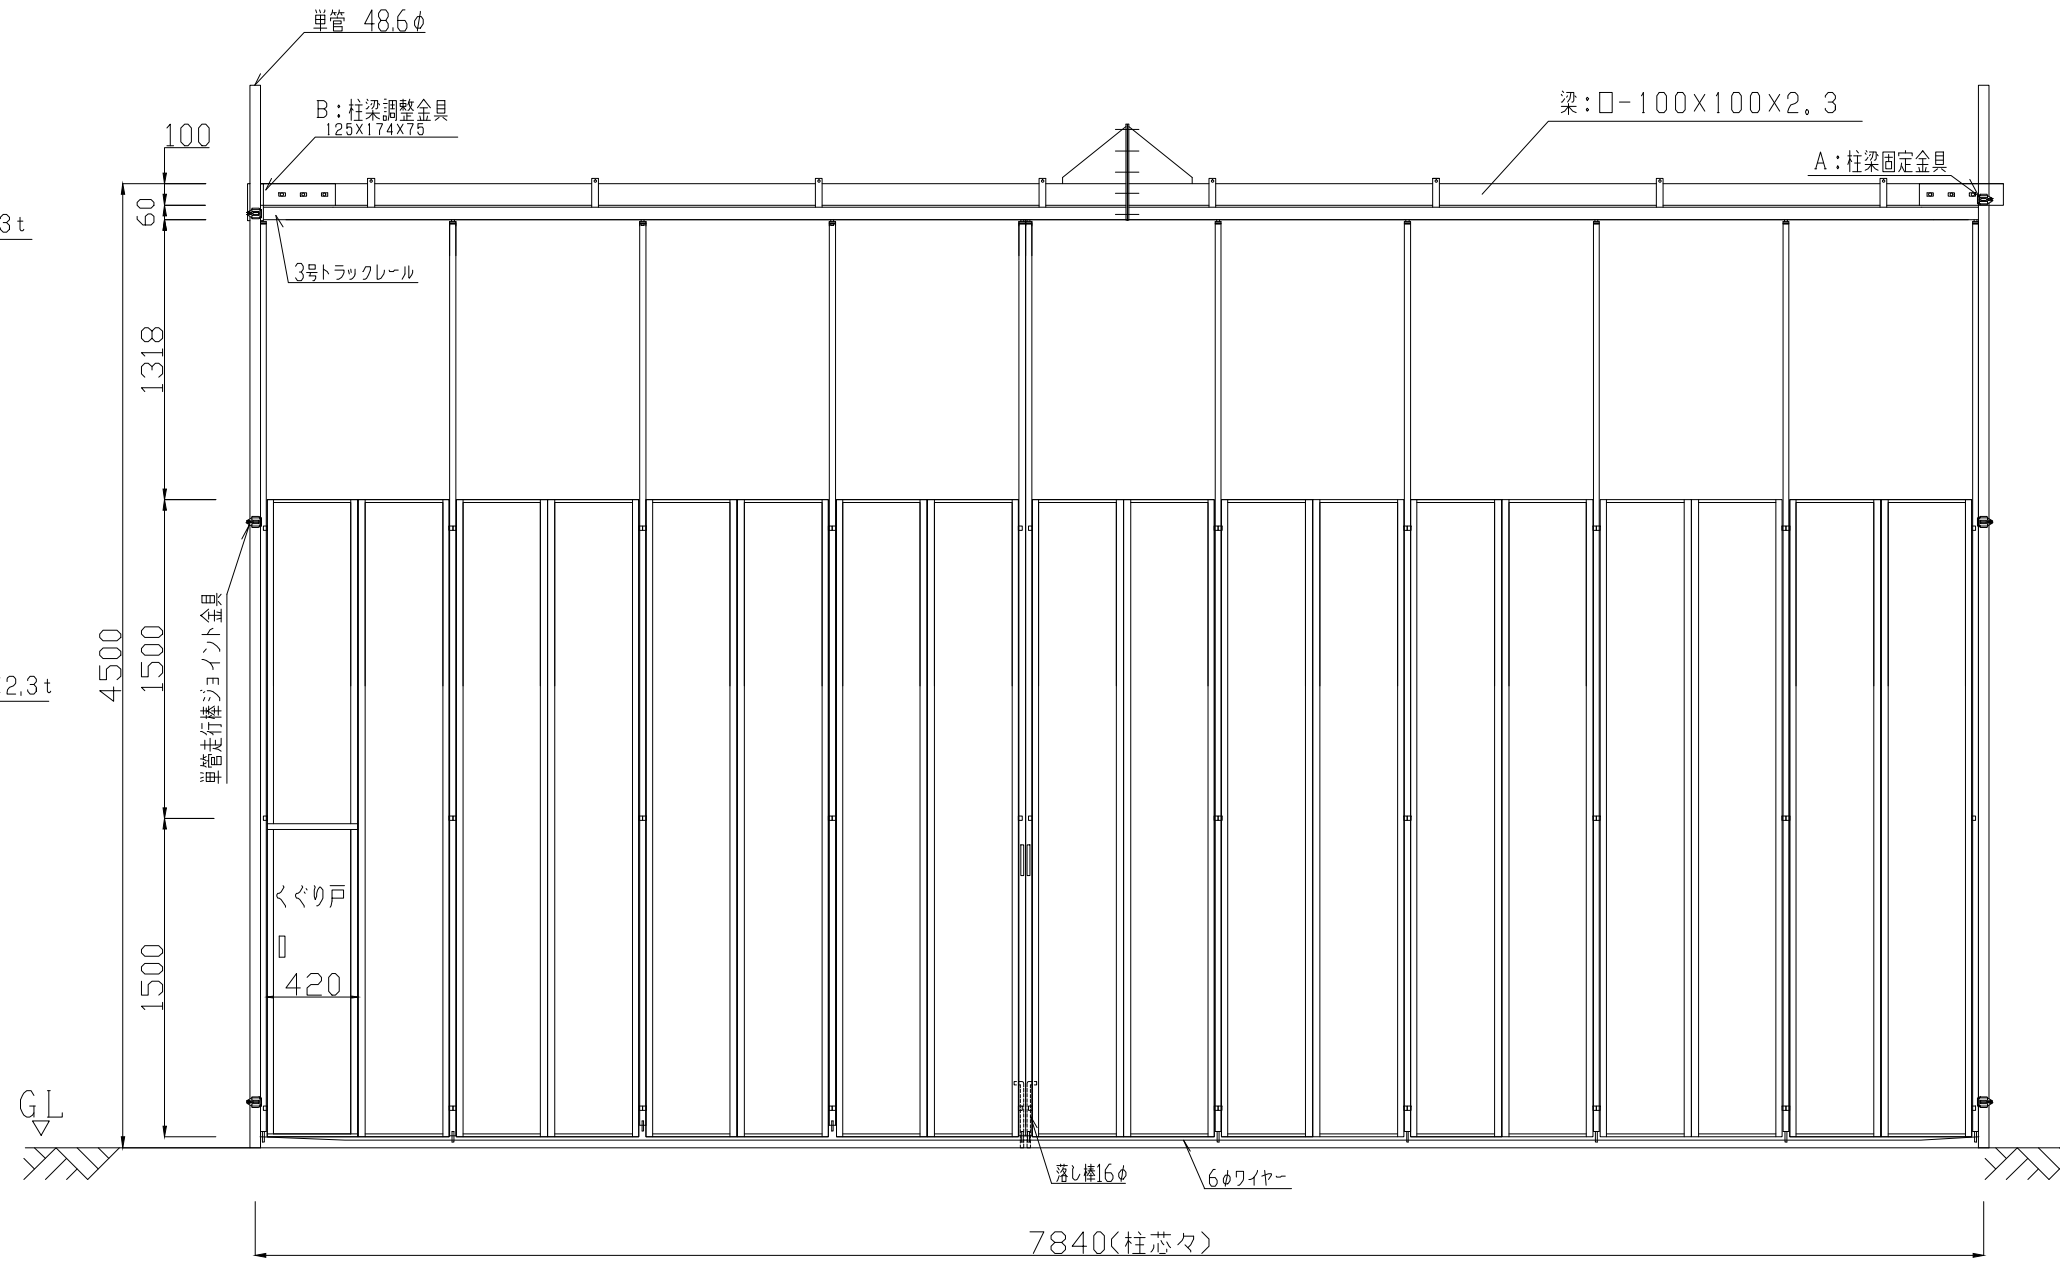

スカイパネルゲート(柱無) SP3-81

A: 柱梁固定金具

B: 柱梁調整金具詳細図

立面図

側面図

型式	スカイパネルゲート(柱無) SP3-81
提出日	平成 年 月 日
カワモリ産業株式会社	