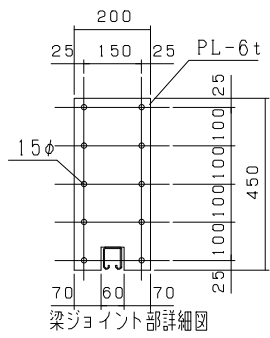

スカイパネルゲート(柱無) SP3-81

A: 柱梁固定金具

B: 柱梁調整金具詳細図

立面図

側面図

型式	スカイパネルゲート(柱無) SP3-81
提出日	平成 年 月 日
カワモリ産業株式会社	