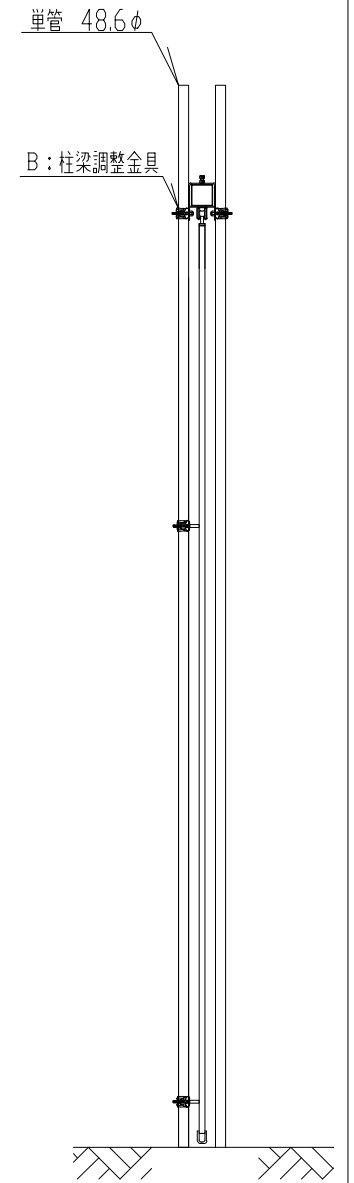

スカイパネルゲート(柱無) SP3-81

A: 柱梁固定金具

B: 柱梁調整金具詳細図

立面図

側面図

型式	スカイパネルゲート(柱無) SP3-81
提出日	平成 年 月 日
カワモリ産業株式会社	