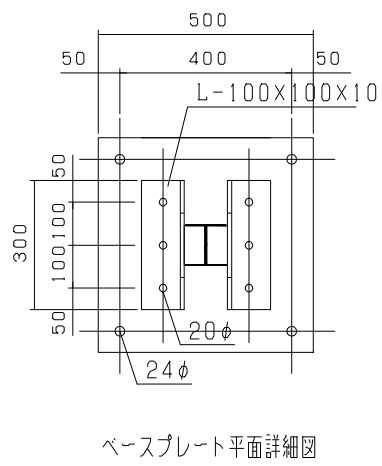

スカイパネルゲートSP2-108
 ウッドパネルゲートWP1-108
 ウッドパネルゲートWP2-108

型式	
提出日	平成 年 月 日
カワモリ産業株式会社	