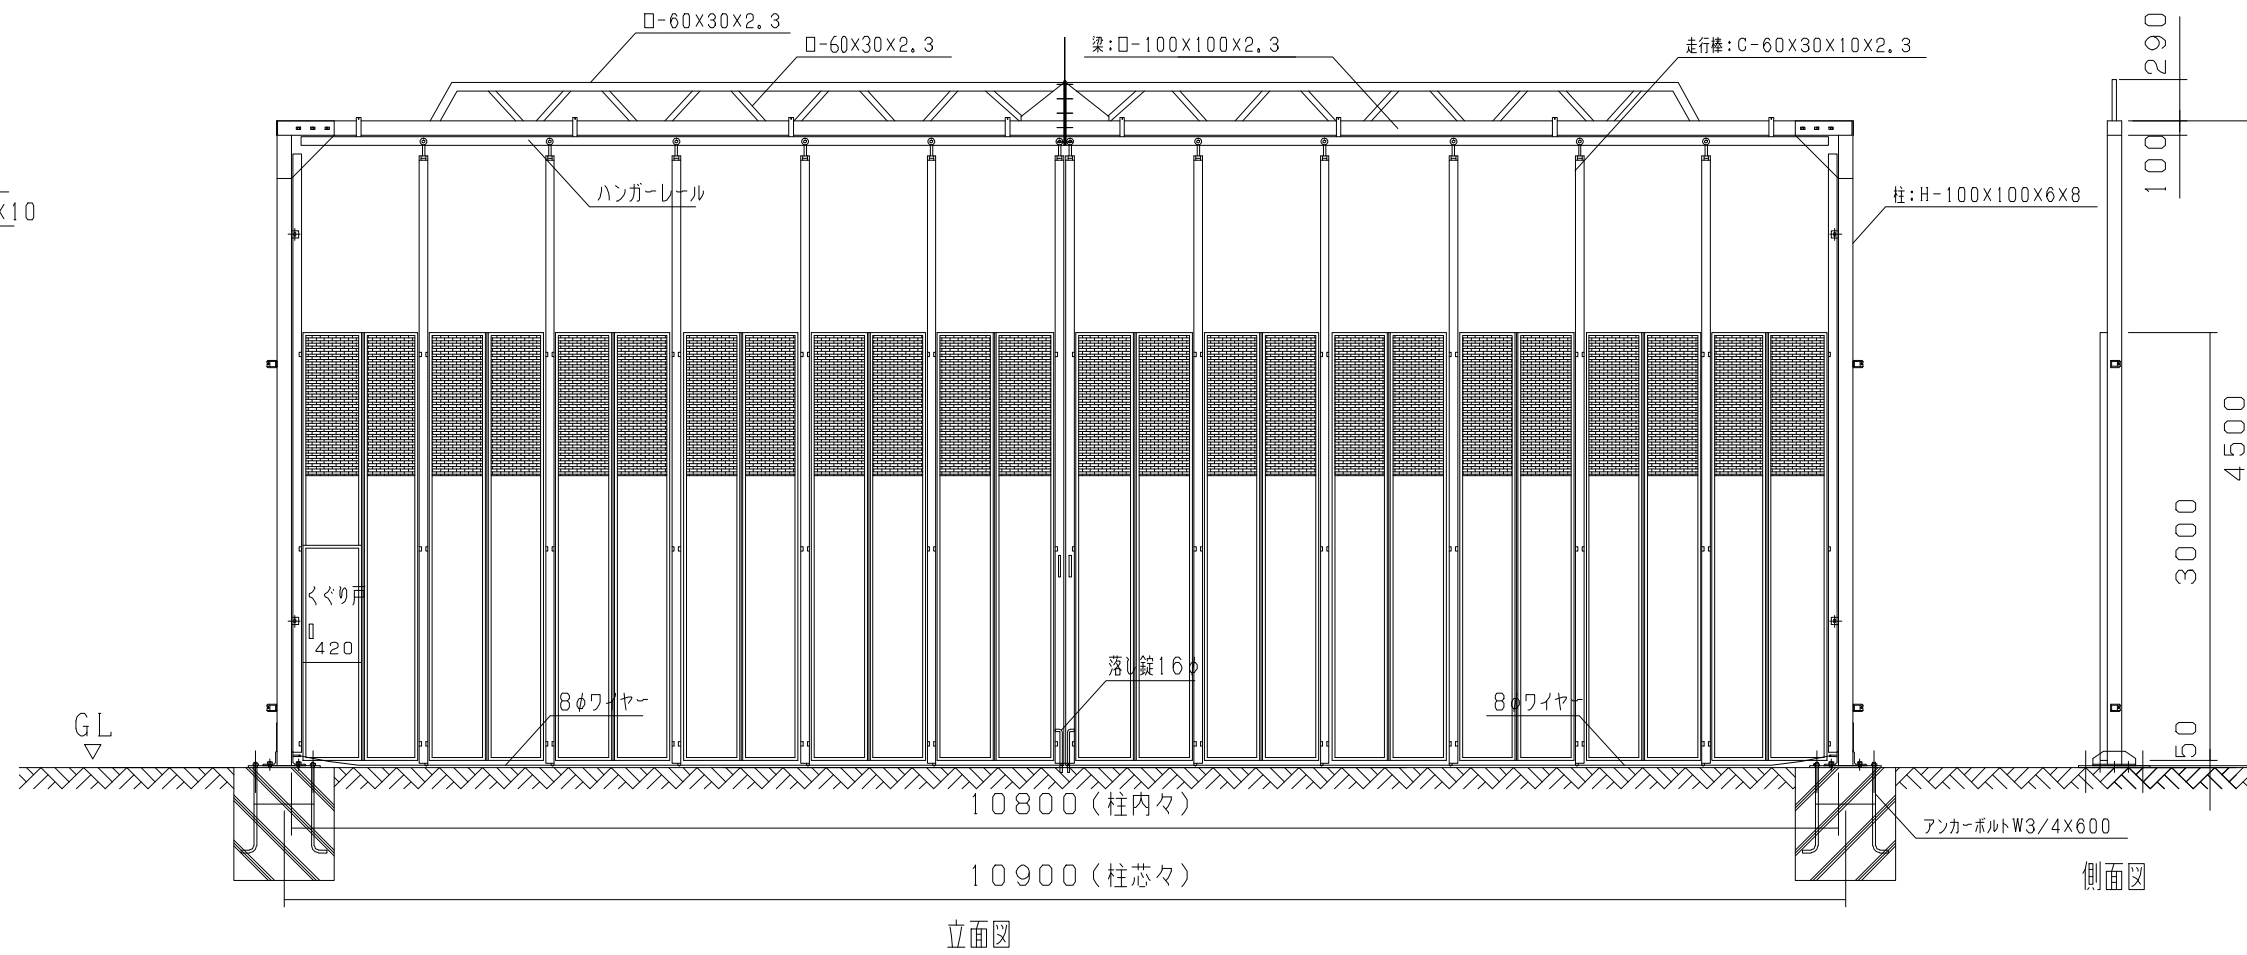

スカイパネルゲートSP2-108
 ウッドパネルゲートWP1-108
 ウッドパネルゲートWP2-108

型式	
提出日	平成 年 月 日
カワモリ産業株式会社	