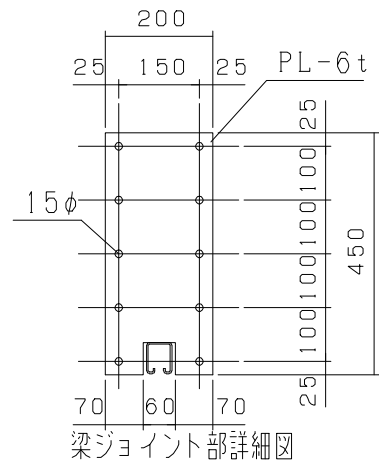

スカイパネルゲートSP2-108
 ウッドパネルゲートWP1-108
 ウッドパネルゲートWP2-108

型式	
提出日	平成 年 月 日
カワモリ産業株式会社	