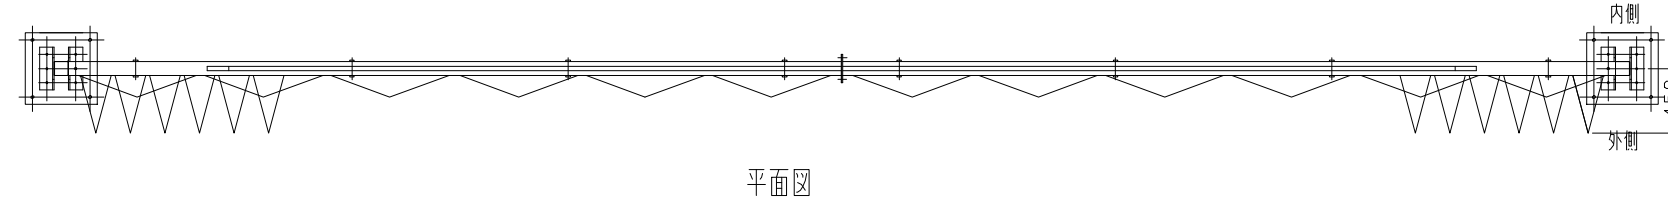

スカイパネルゲートSP2-108
 ウッドパネルゲートWP1-108
 ウッドパネルゲートWP2-108

型式	
提出日	平成 年 月 日
カワモリ産業株式会社	