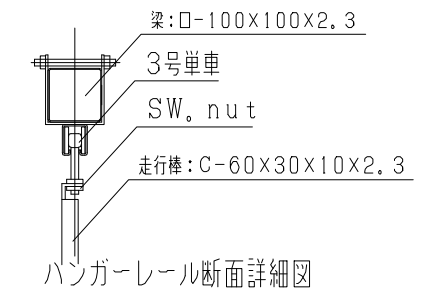

スカイパネルゲートSP2-108
 ウッドパネルゲートWP1-108
 ウッドパネルゲートWP2-108

型式	
提出日	平成 年 月 日
カワモリ産業株式会社	