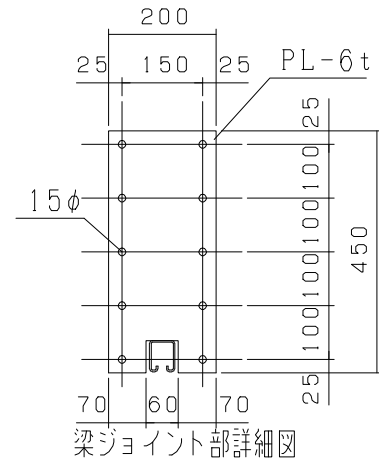

スカイパネルゲートSP2-99
 ウッドパネルゲートWP1-99
 ウッドパネルゲートWP2-99

型式	
提出日	平成 年 月 日
カワモリ産業株式会社	