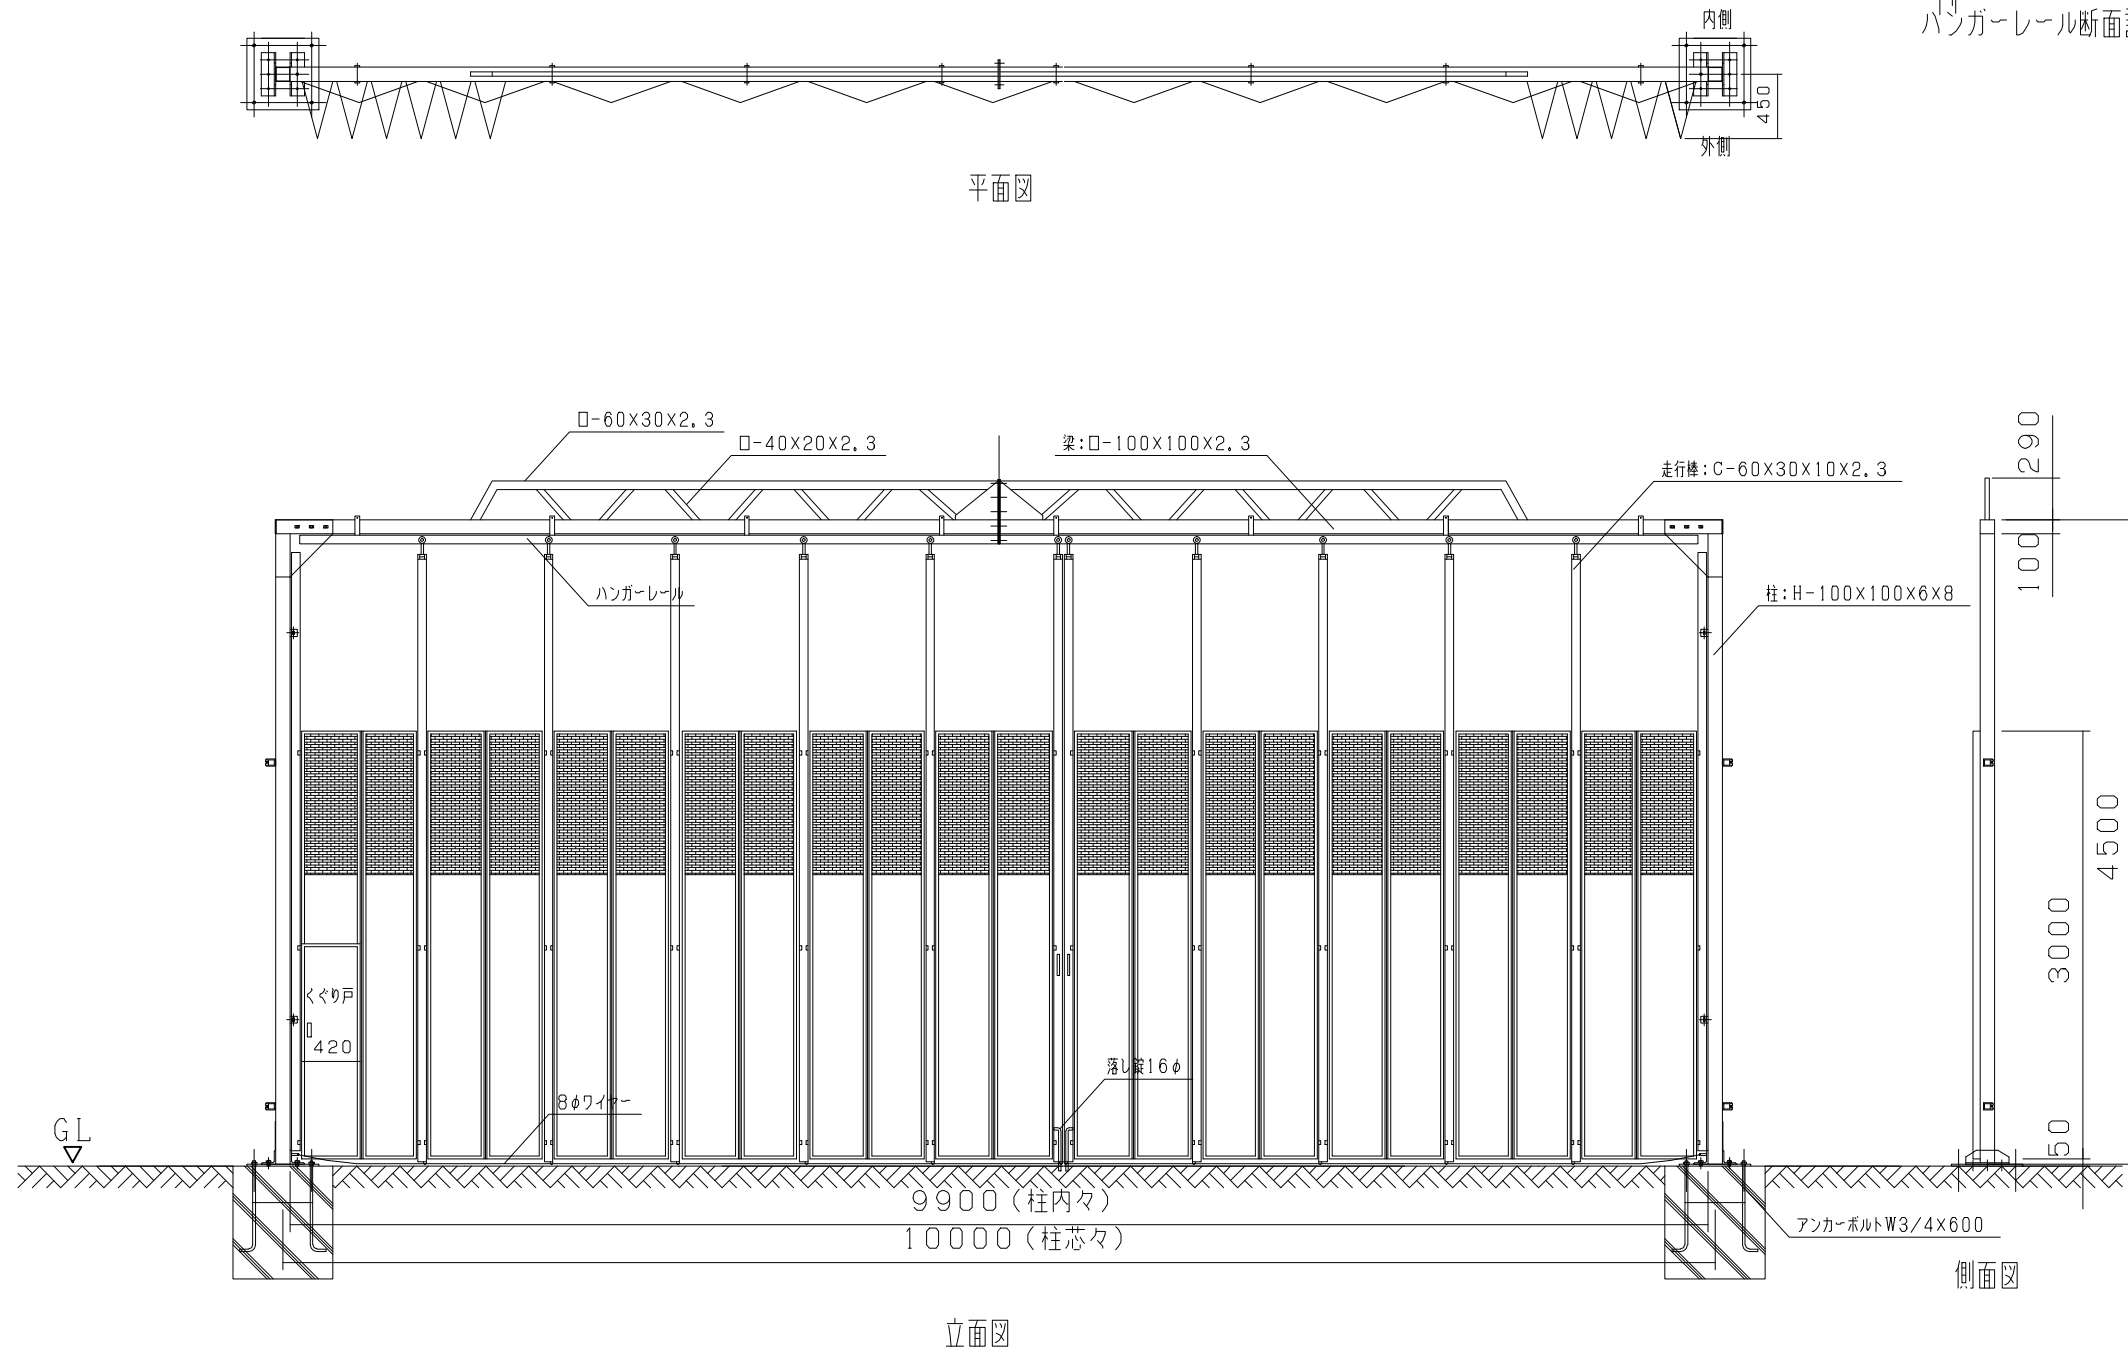

スカイパネルゲートSP2-99
 ウッドパネルゲートWP1-99
 ウッドパネルゲートWP2-99

型式	
提出日	平成 年 月 日
カワモリ産業株式会社	