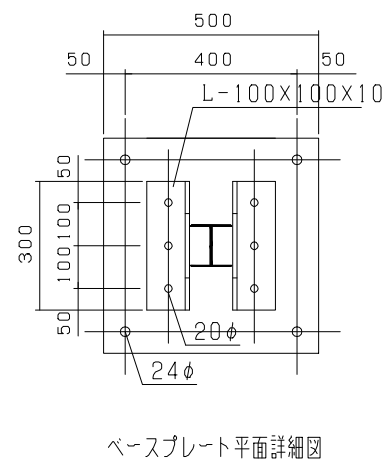

スカイパネルゲートSP2-99
 ウッドパネルゲートWP1-99
 ウッドパネルゲートWP2-99

型式	
提出日	平成 年 月 日
カワモリ産業株式会社	