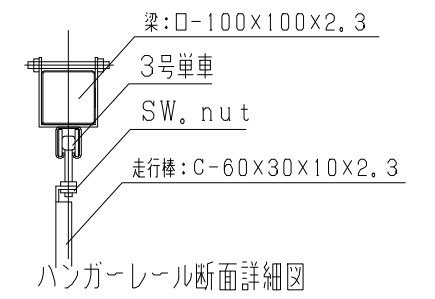

スカイパネルゲートSP2-99
 ウッドパネルゲートWP1-99
 ウッドパネルゲートWP2-99

型式	
提出日	平成 年 月 日
カワモリ産業株式会社	