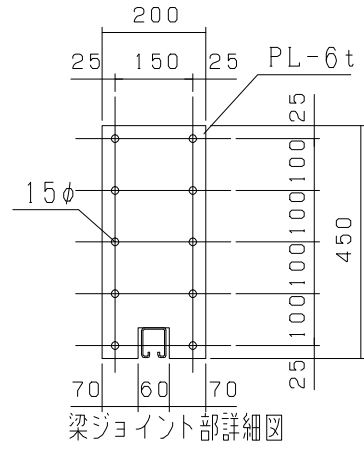

スカイパネルゲートSP2-90  
 ウッドパネルゲートWP1-90  
 ウッドパネルゲートWP2-90

型式	
提出日	平成 年 月 日
カワモリ産業株式会社	