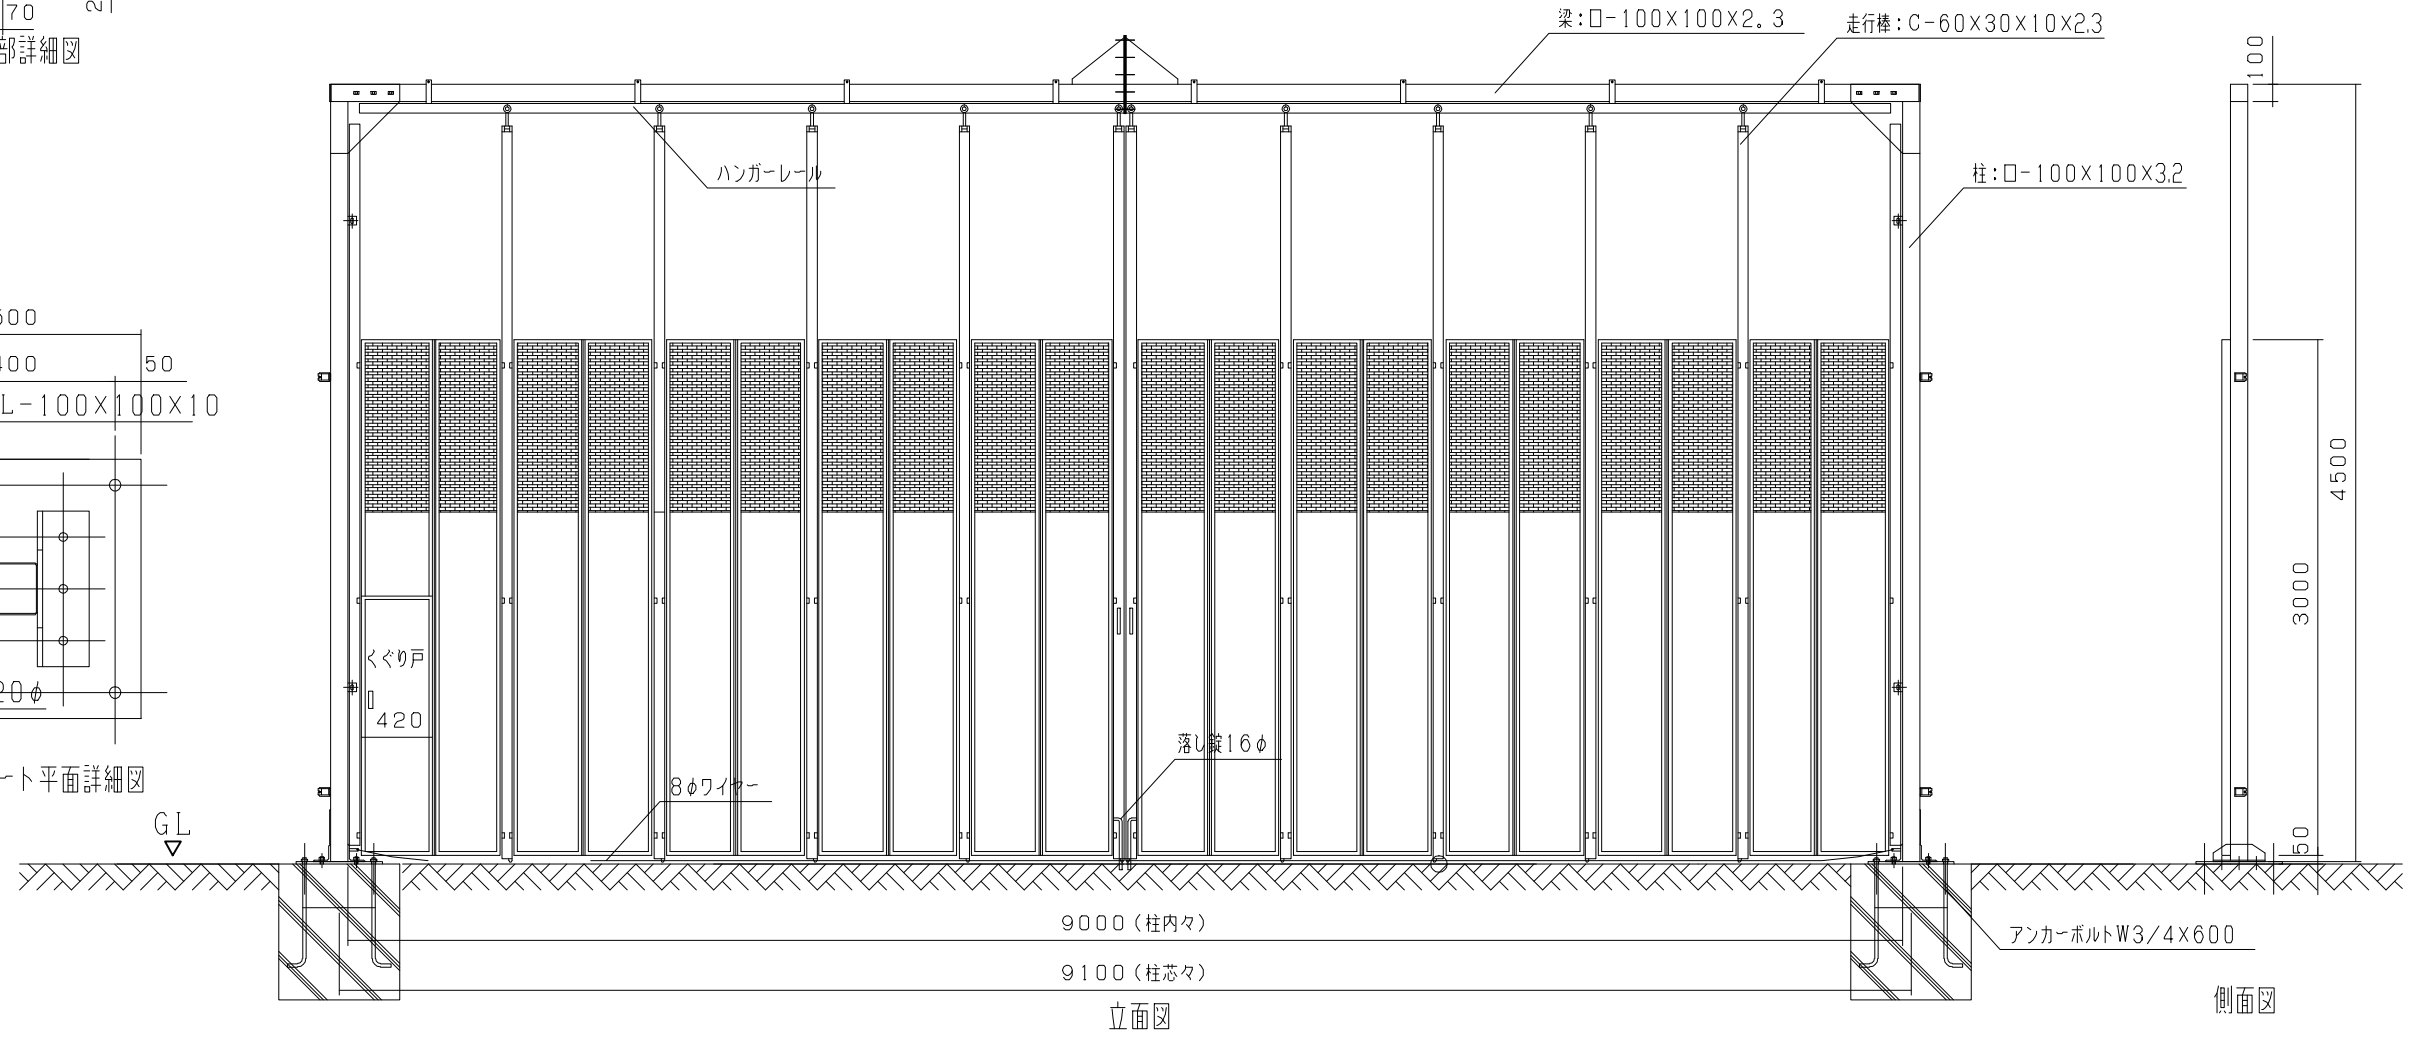

スカイパネルゲートSP2-90  
 ウッドパネルゲートWP1-90  
 ウッドパネルゲートWP2-90

型式	
提出日	平成 年 月 日
カワモリ産業株式会社	