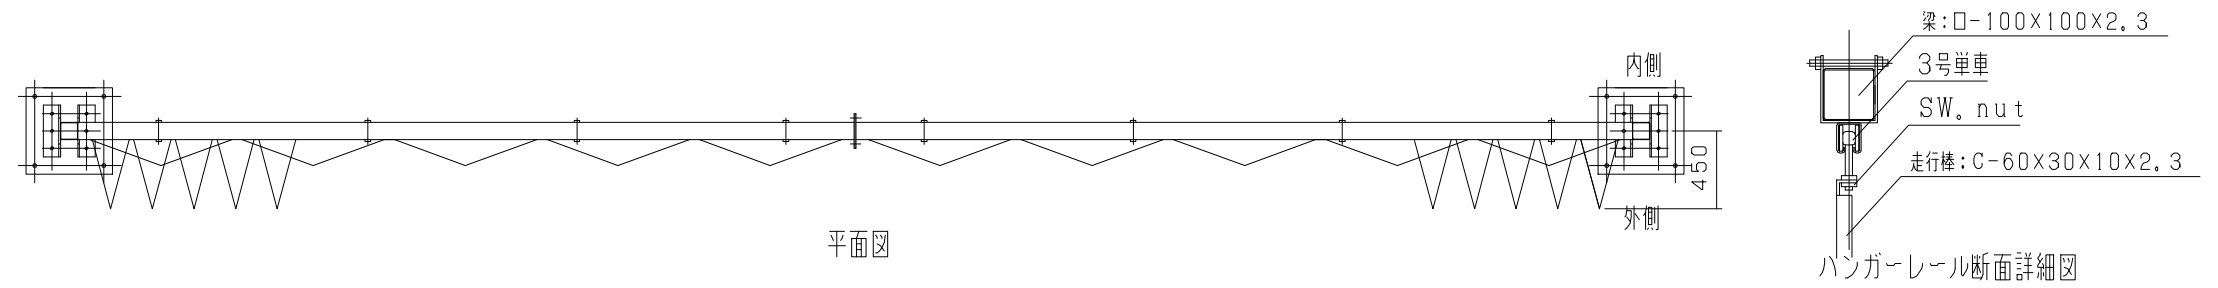

スカイパネルゲートSP2-90  
 ウッドパネルゲートWP1-90  
 ウッドパネルゲートWP2-90

型式	
提出日	平成 年 月 日
カワモリ産業株式会社	