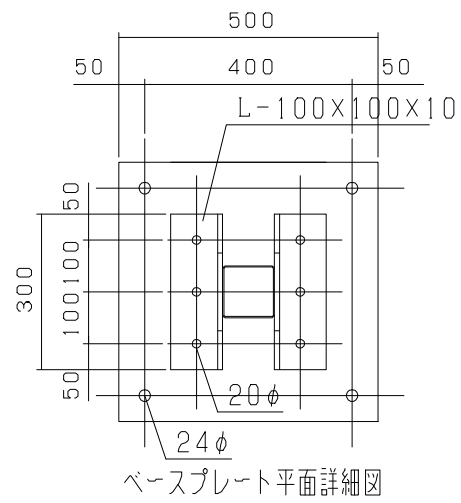

スカイパネルゲートSP2-90  
 ウッドパネルゲートWP1-90  
 ウッドパネルゲートWP2-90

型式	
提出日	平成 年 月 日
カワモリ産業株式会社	