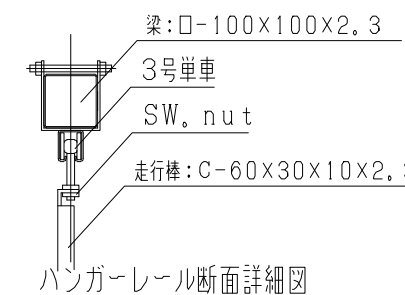

スカイパネルゲートSP2-81  
 ウッドパネルゲートWP1-81  
 ウッドパネルゲートWP2-81

型式	
提出日	平成 年 月 日
カワモリ産業株式会社	