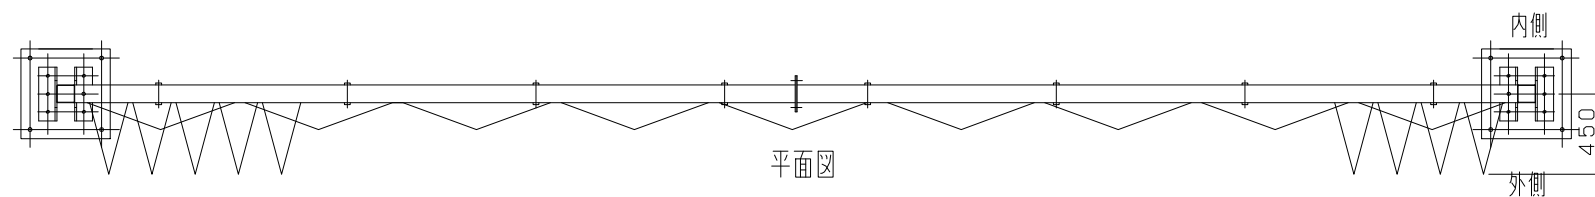

スカイパネルゲートSP2-81  
 ウッドパネルゲートWP1-81  
 ウッドパネルゲートWP2-81

型式	
提出日	平成 年 月 日
カワモリ産業株式会社	