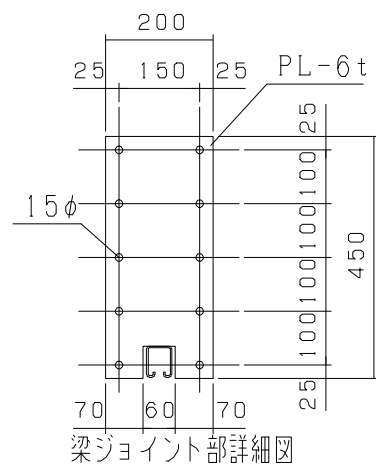

スカイパネルゲートSP2-81  
 ウッドパネルゲートWP1-81  
 ウッドパネルゲートWP2-81

型式	
提出日	平成 年 月 日
カワモリ産業株式会社	