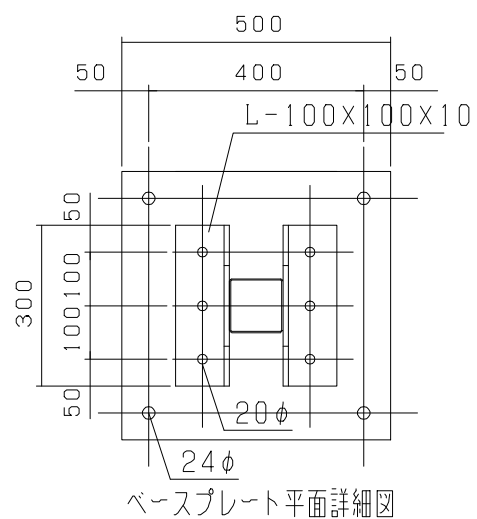

スカイパネルゲートSP2-81  
 ウッドパネルゲートWP1-81  
 ウッドパネルゲートWP2-81

型式	
提出日	平成 年 月 日
カワモリ産業株式会社	