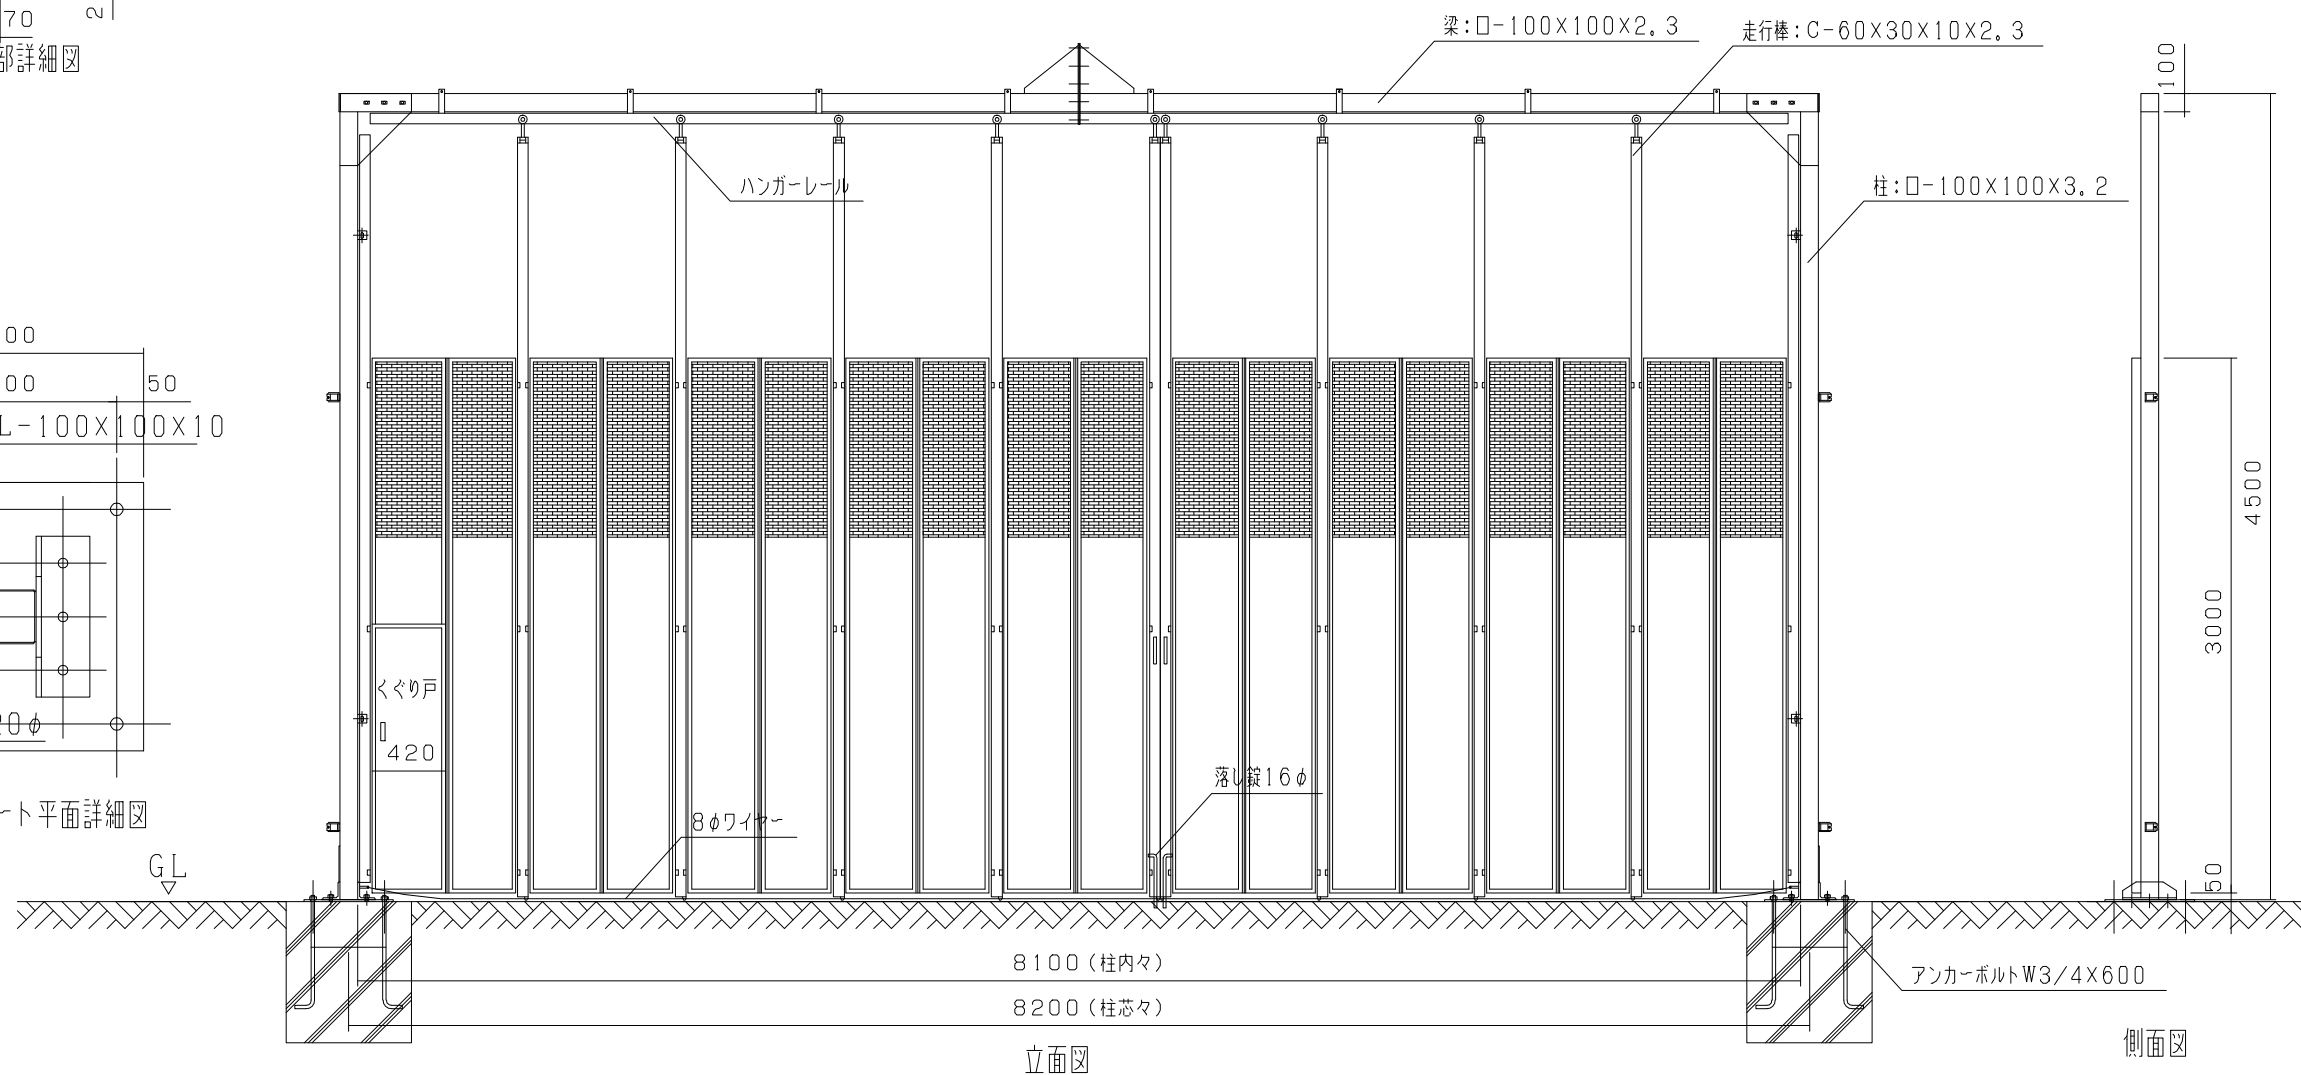

スカイパネルゲートSP2-81  
 ウッドパネルゲートWP1-81  
 ウッドパネルゲートWP2-81

型式	
提出日	平成 年 月 日
カワモリ産業株式会社	