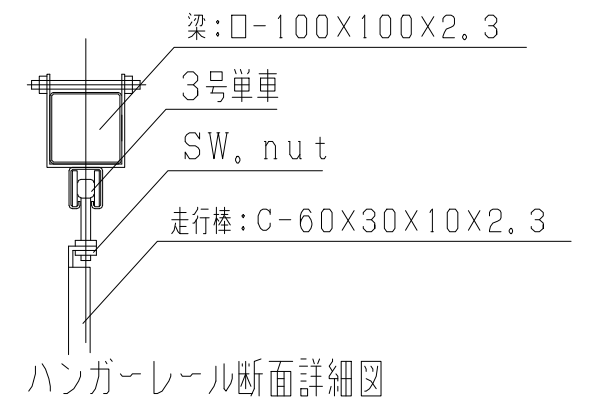

スカイパネルゲートSP2-45
 ウッドパネルゲートWP1-45
 ウッドパネルゲートWP2-45

型式	
提出日	平成 年 月 日
カワモリ産業株式会社	