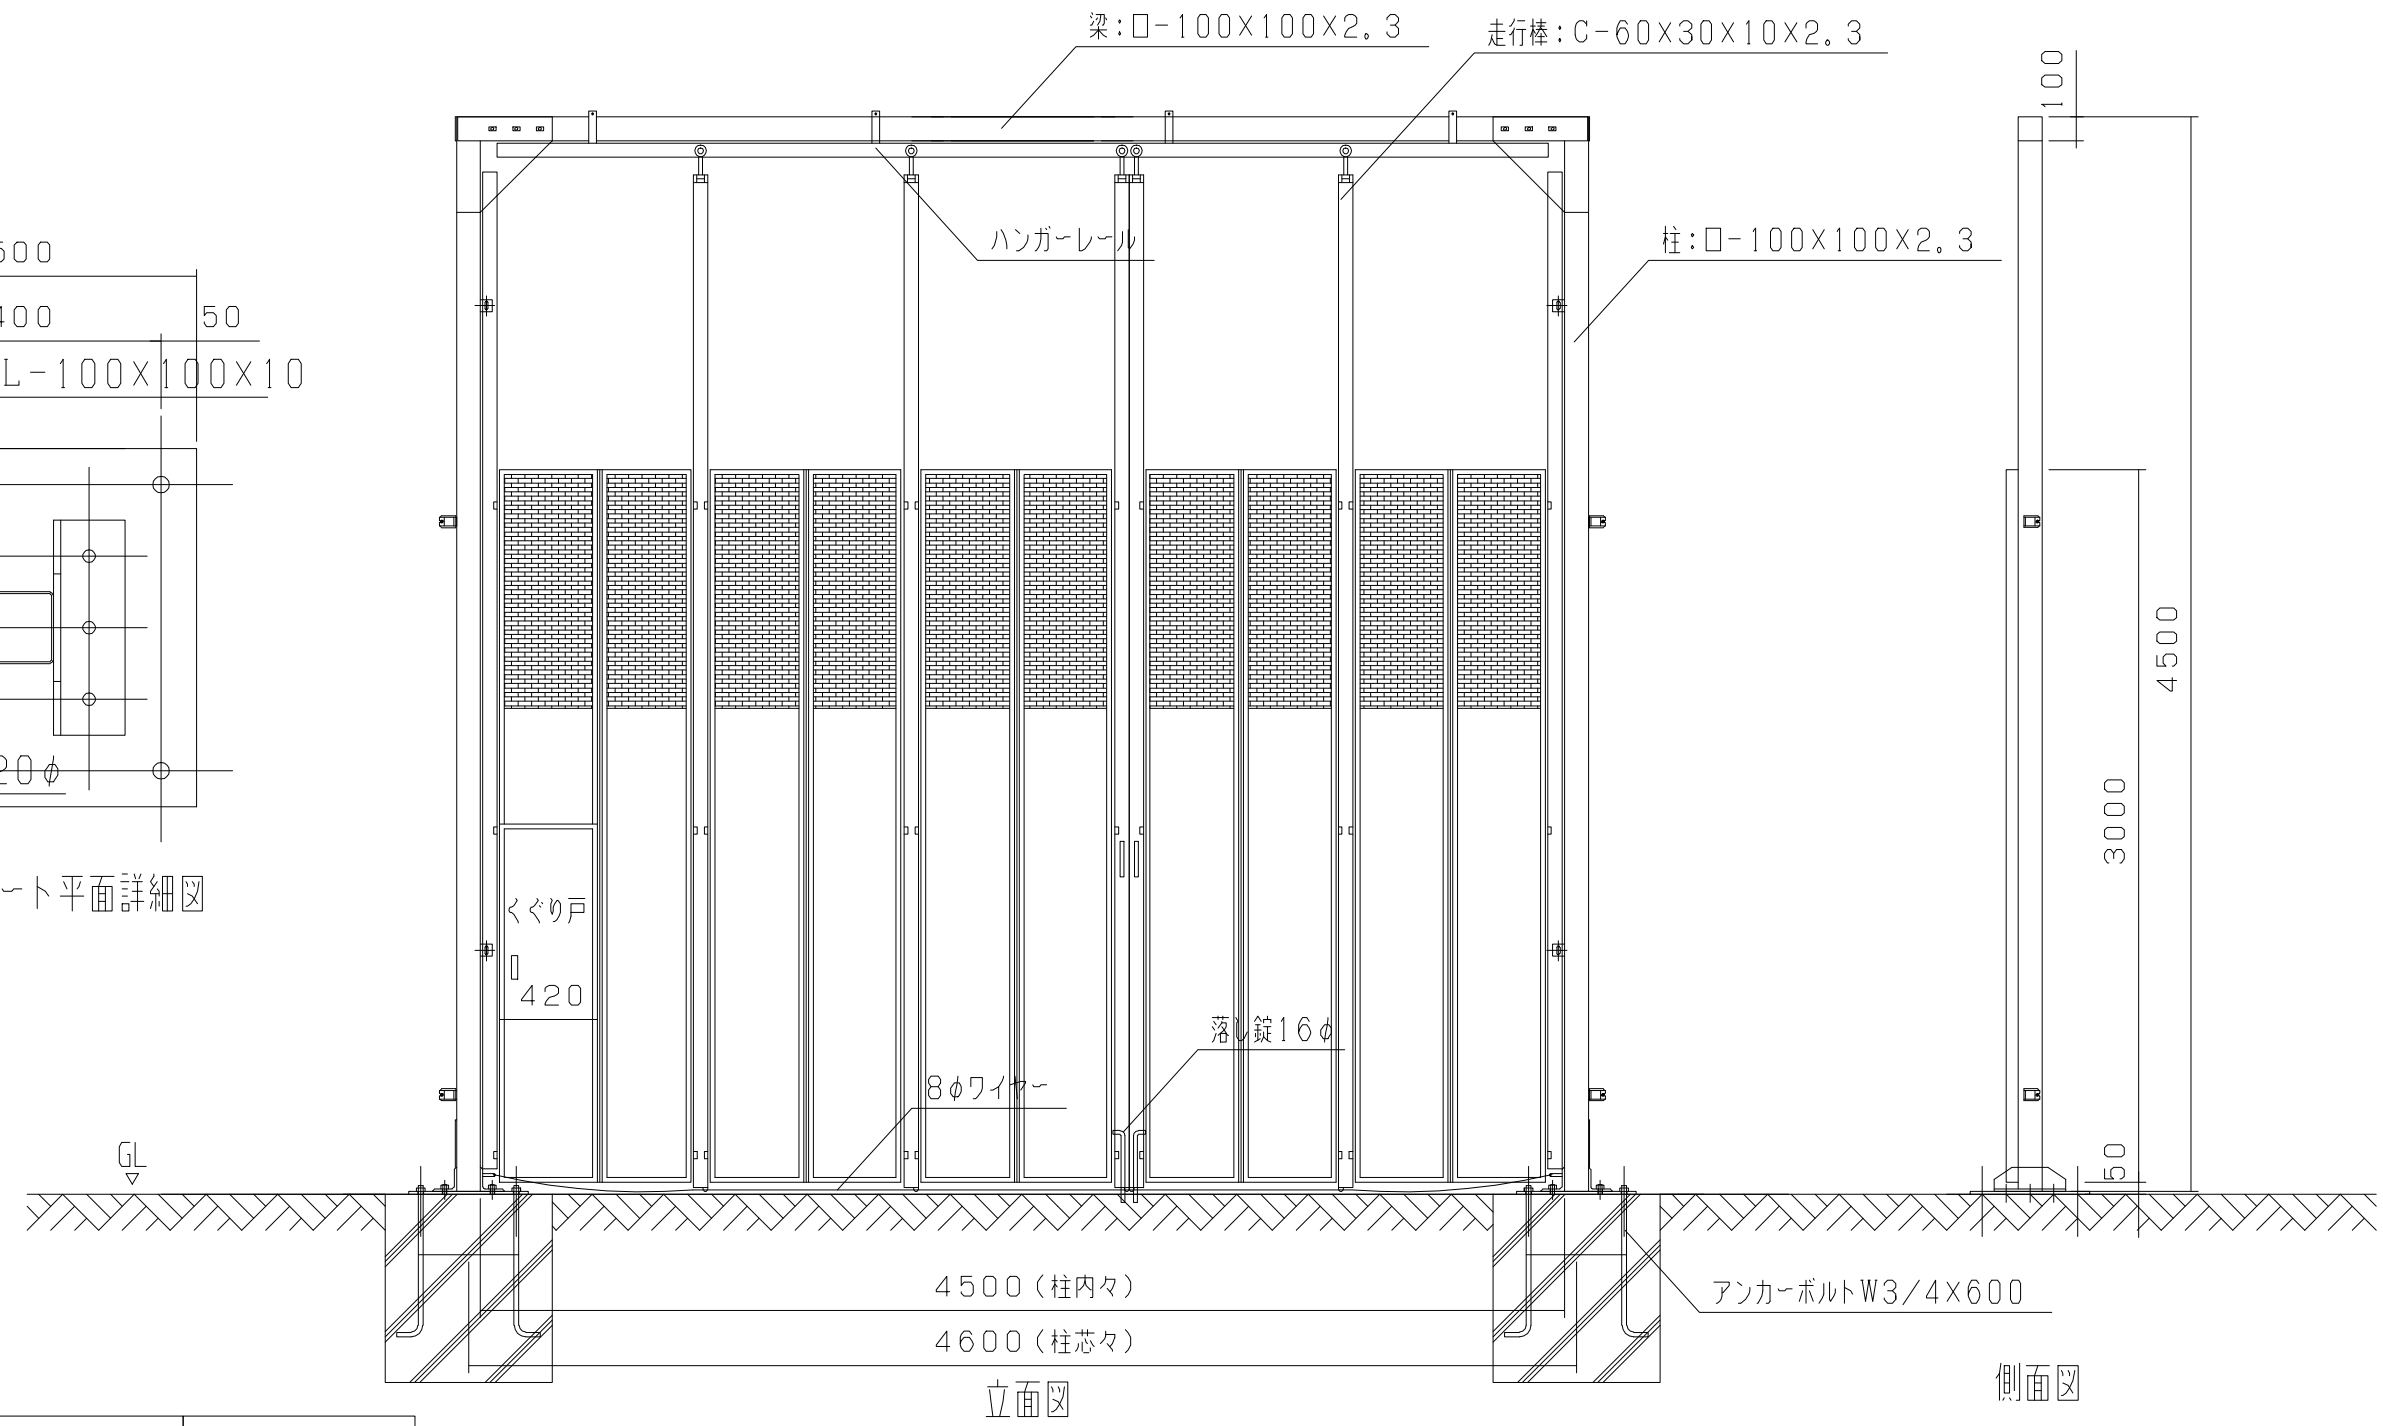

スカイパネルゲートSP2-45
 ウッドパネルゲートWP1-45
 ウッドパネルゲートWP2-45

型式	
提出日	平成 年 月 日
カワモリ産業株式会社	