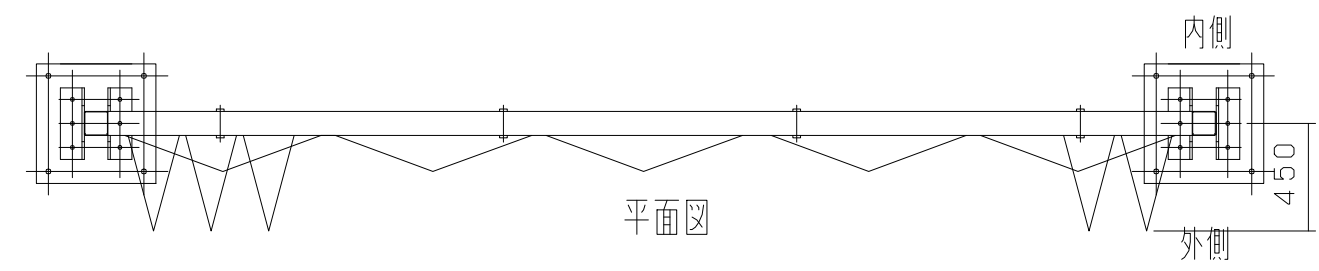

スカイパネルゲートSP2-45
 ウッドパネルゲートWP1-45
 ウッドパネルゲートWP2-45

型式	
提出日	平成 年 月 日
カワモリ産業株式会社	