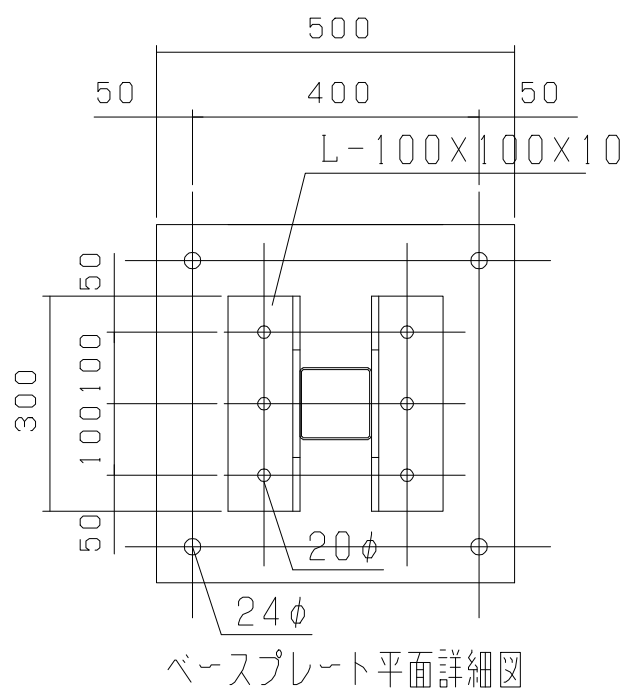

スカイパネルゲートSP2-45
 ウッドパネルゲートWP1-45
 ウッドパネルゲートWP2-45

型式	
提出日	平成 年 月 日
カワモリ産業株式会社	