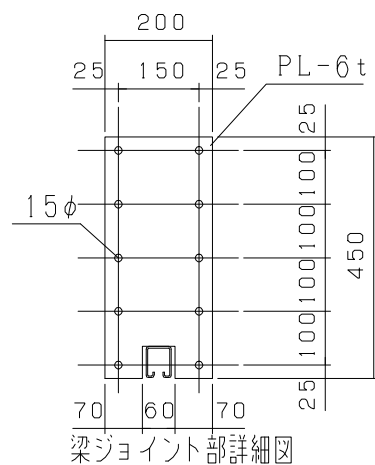

スカイパネルゲートSP2-126
 ウッドパネルゲートWP1-126
 ウッドパネルゲートWP2-126

型式	
提出日	平成 年 月 日
カワモリ産業株式会社	