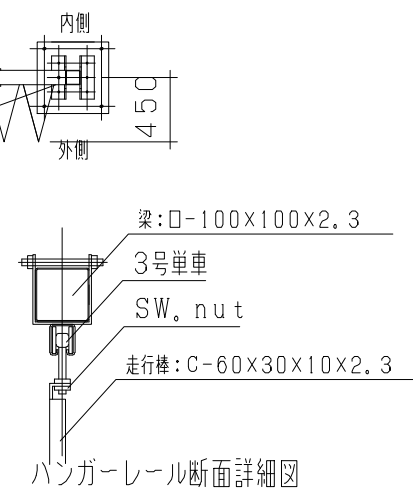

スカイパネルゲートSP2-126
 ウッドパネルゲートWP1-126
 ウッドパネルゲートWP2-126

型式	
提出日	平成 年 月 日
カワモリ産業株式会社	