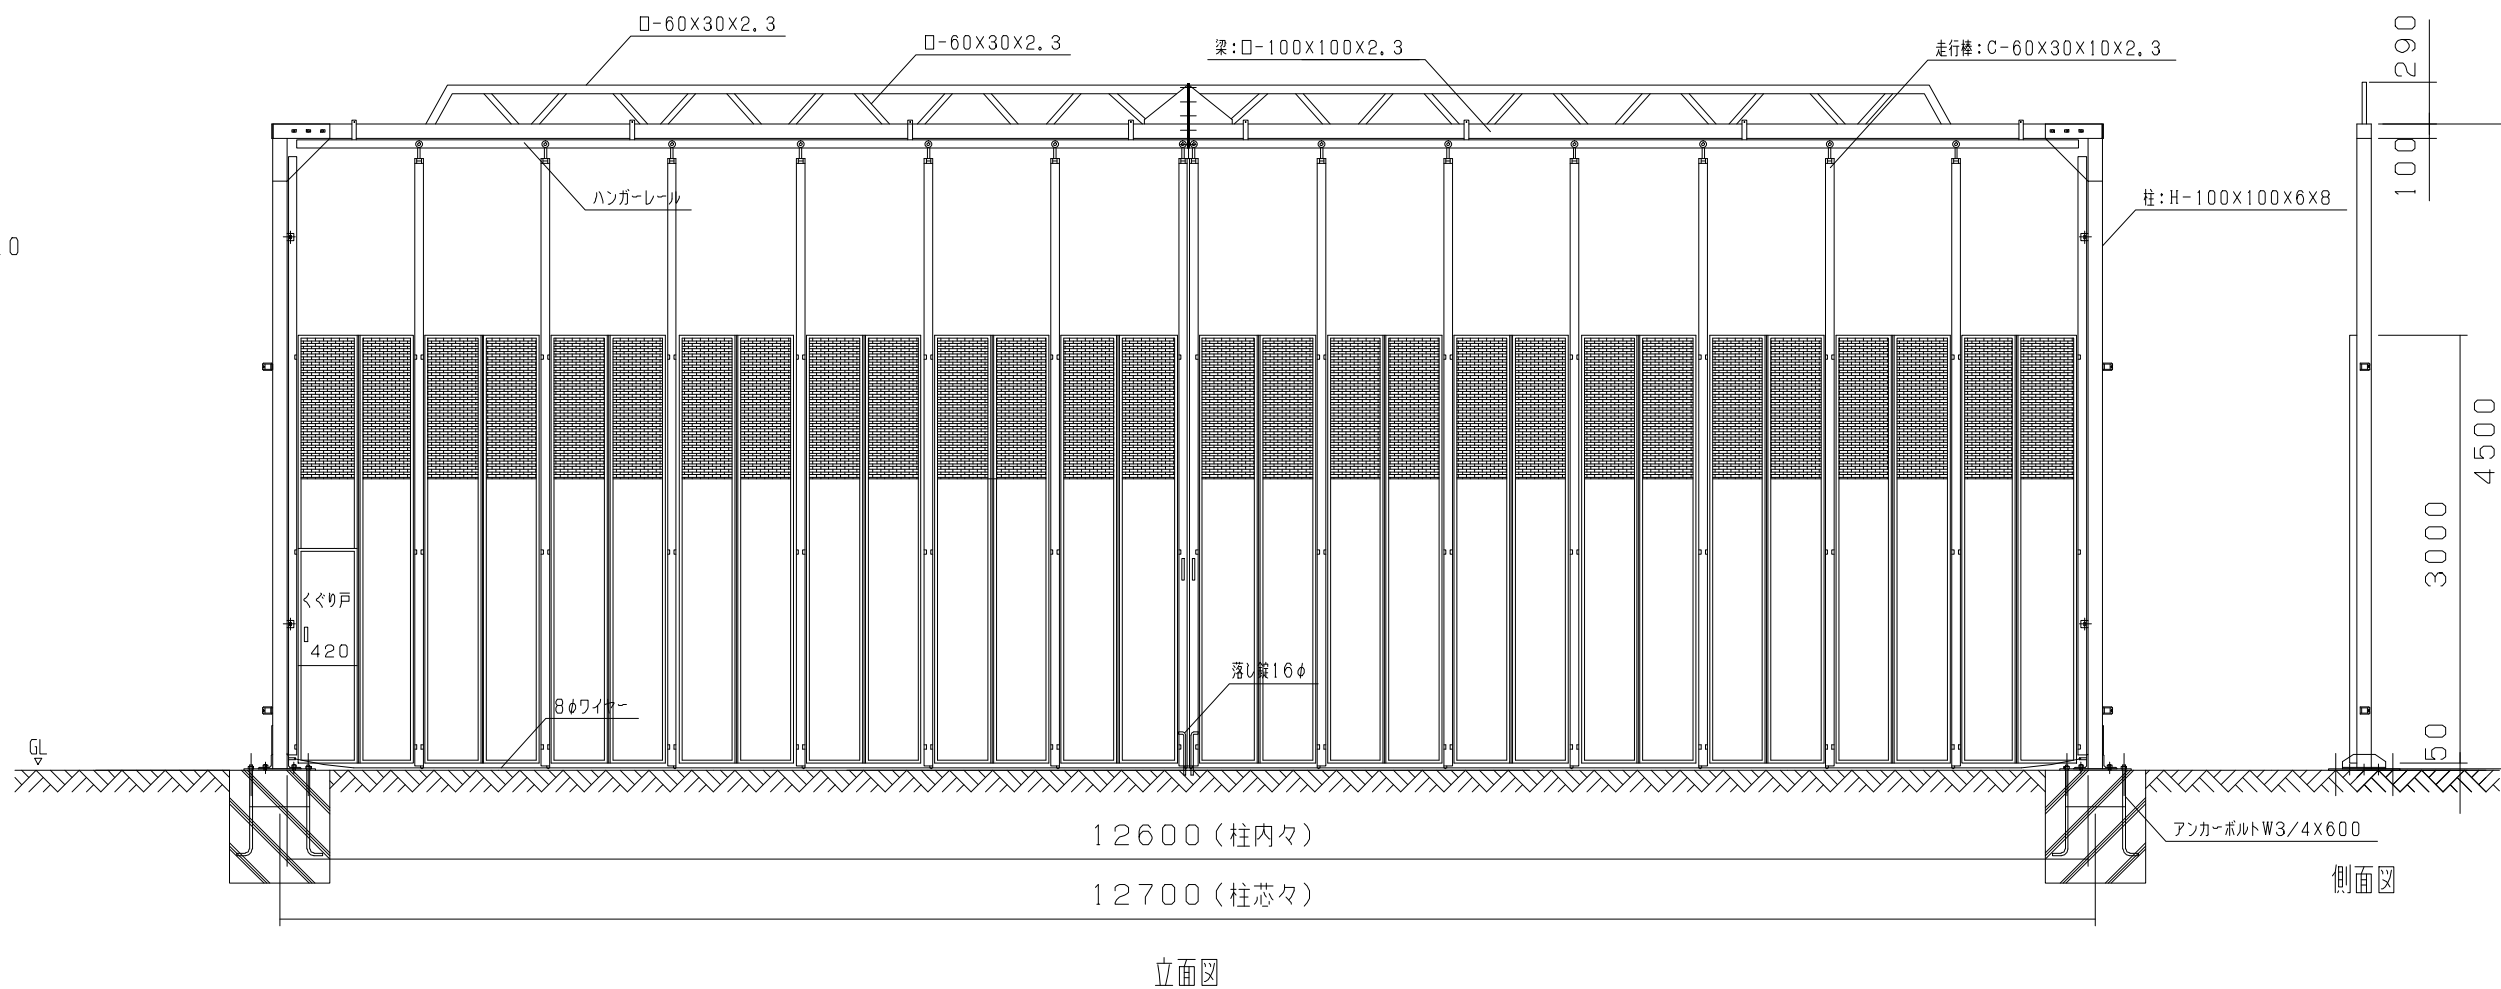

スカイパネルゲートSP2-126
 ウッドパネルゲートWP1-126
 ウッドパネルゲートWP2-126

型式	
提出日	平成 年 月 日
カワモリ産業株式会社	