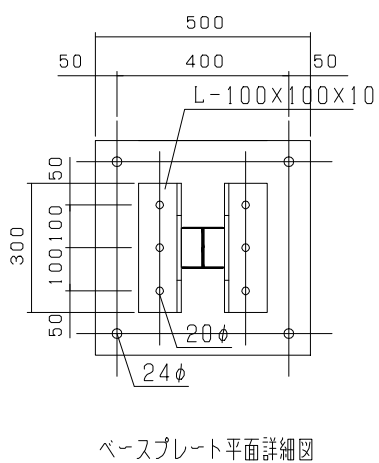

スカイパネルゲートSP2-126
 ウッドパネルゲートWP1-126
 ウッドパネルゲートWP2-126

型式	
提出日	平成 年 月 日
カワモリ産業株式会社	