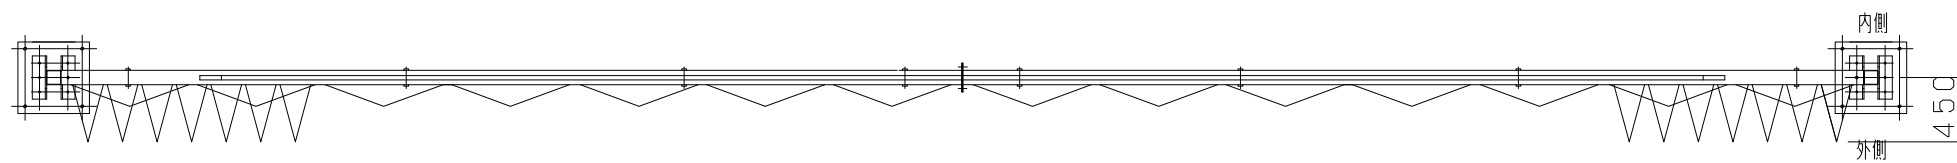

スカイパネルゲートSP2-126
 ウッドパネルゲートWP1-126
 ウッドパネルゲートWP2-126

型式	
提出日	平成 年 月 日
カワモリ産業株式会社	