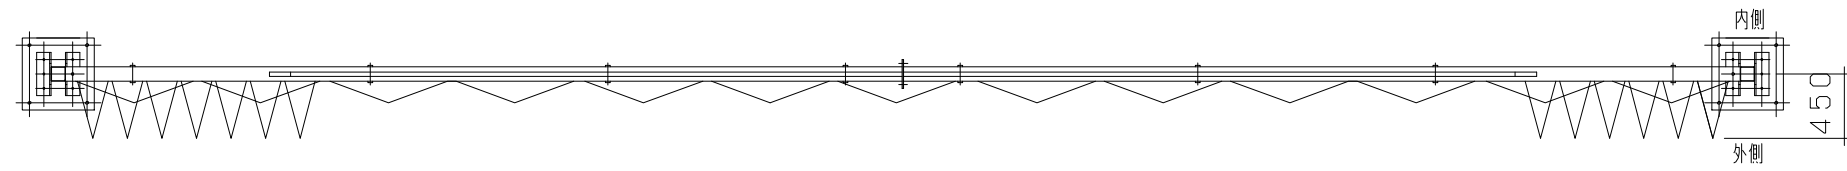

スカイパネルゲートSP2-117
 ウッドパネルゲートWP1-117
 ウッドパネルゲートWP2-117

平面図

立面図

側面図

型式	
提出日	平成 年 月 日
カワモリ産業株式会社	