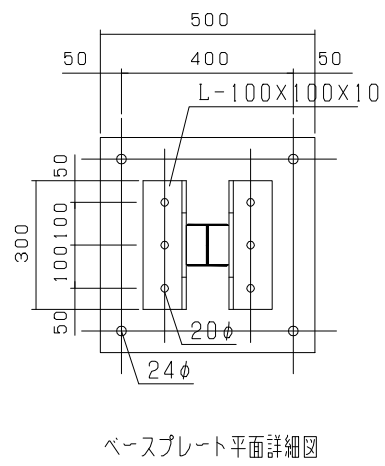

スカイパネルゲートSP2-117
 ウッドパネルゲートWP1-117
 ウッドパネルゲートWP2-117

平面図

立面図

側面図

型式	
提出日	平成 年 月 日
カワモリ産業株式会社	