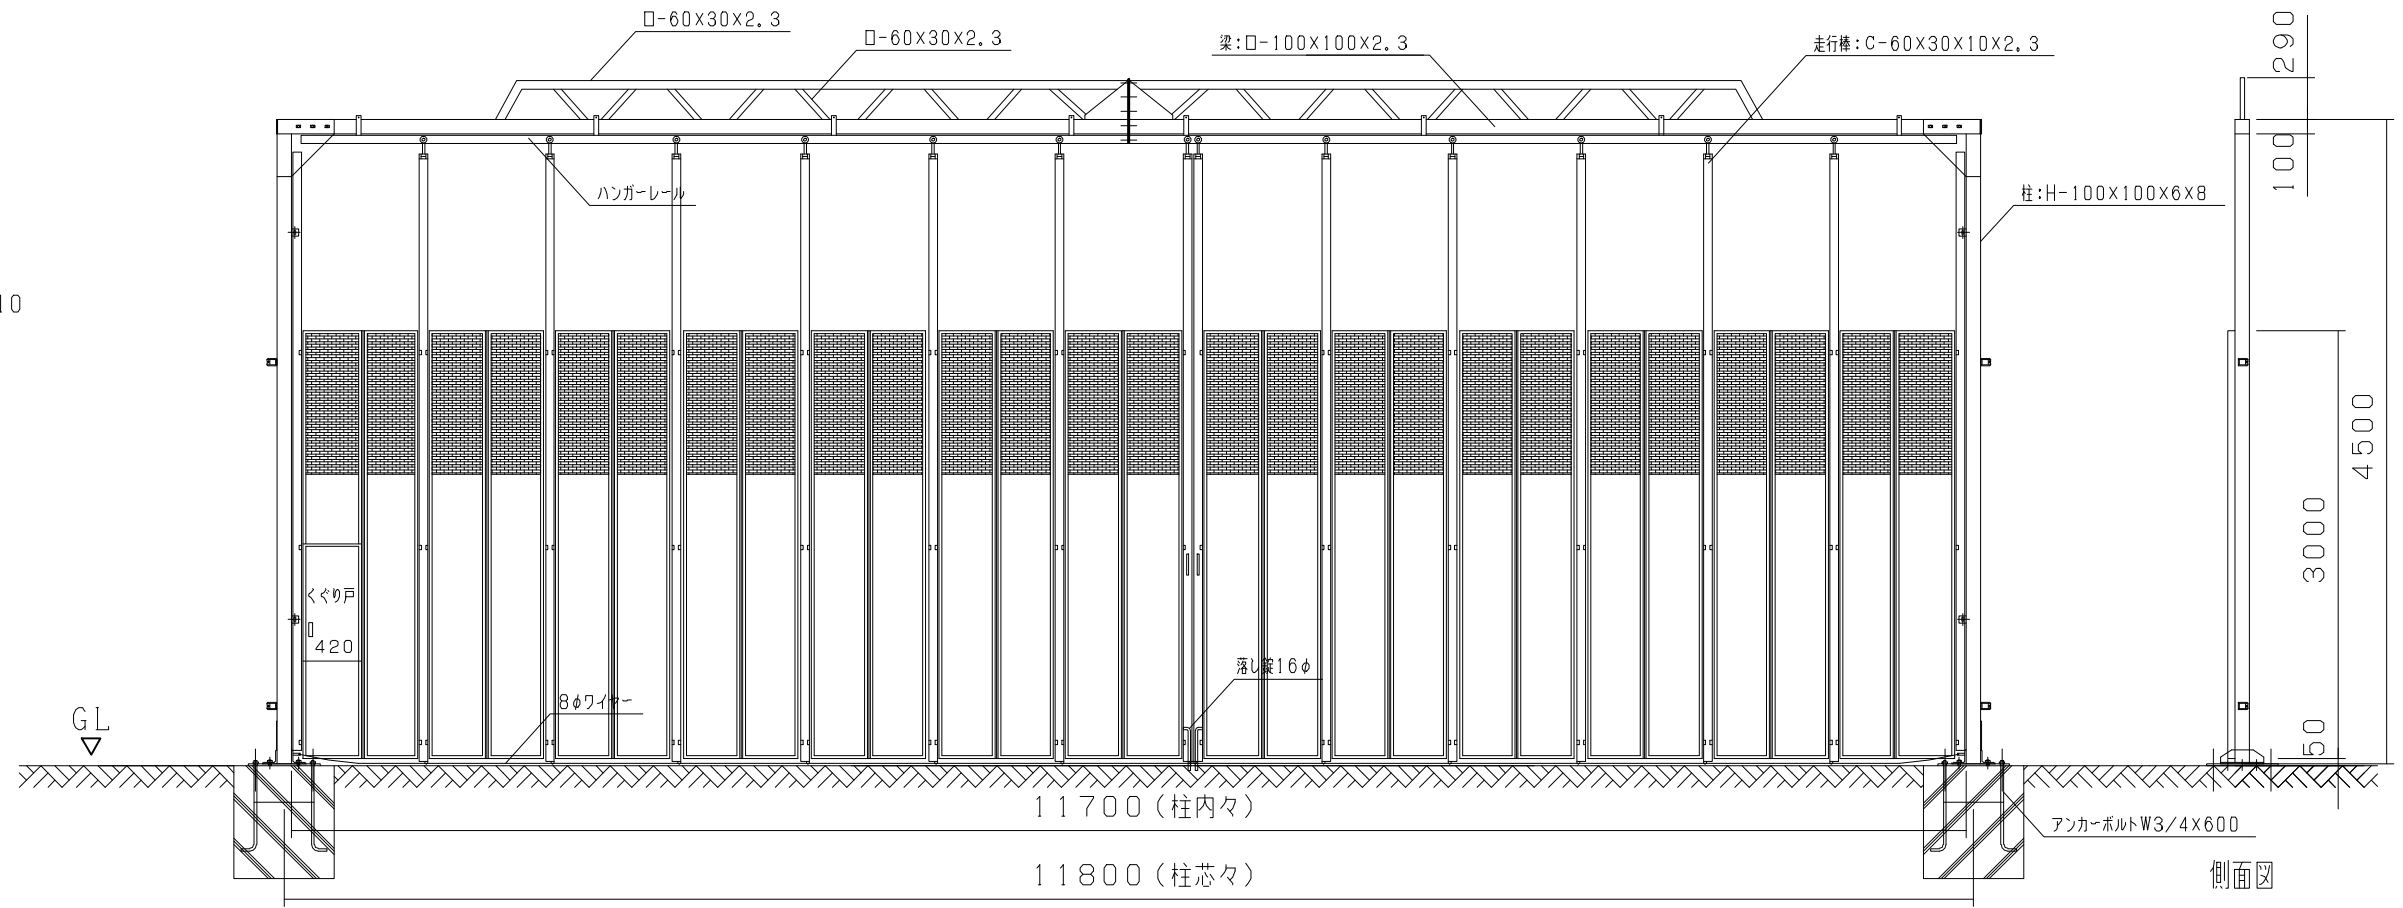

スカイパネルゲートSP2-117
 ウッドパネルゲートWP1-117
 ウッドパネルゲートWP2-117

平面図

立面図

側面図

型式	
提出日	平成 年 月 日
カワモリ産業株式会社	