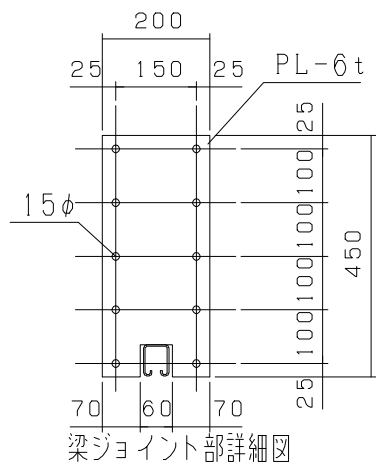

スカイパネルゲートSP2-117
 ウッドパネルゲートWP1-117
 ウッドパネルゲートWP2-117

平面図

立面図

側面図

型式	
提出日	平成 年 月 日
カワモリ産業株式会社	