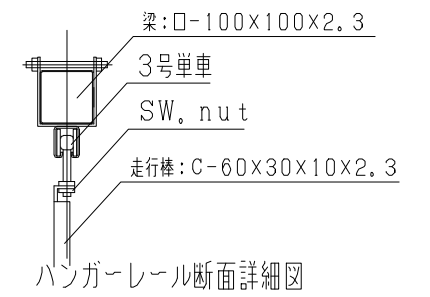

スカイパネルゲートSP2-117
 ウッドパネルゲートWP1-117
 ウッドパネルゲートWP2-117

平面図

立面図

側面図

型式	
提出日	平成 年 月 日
カワモリ産業株式会社	