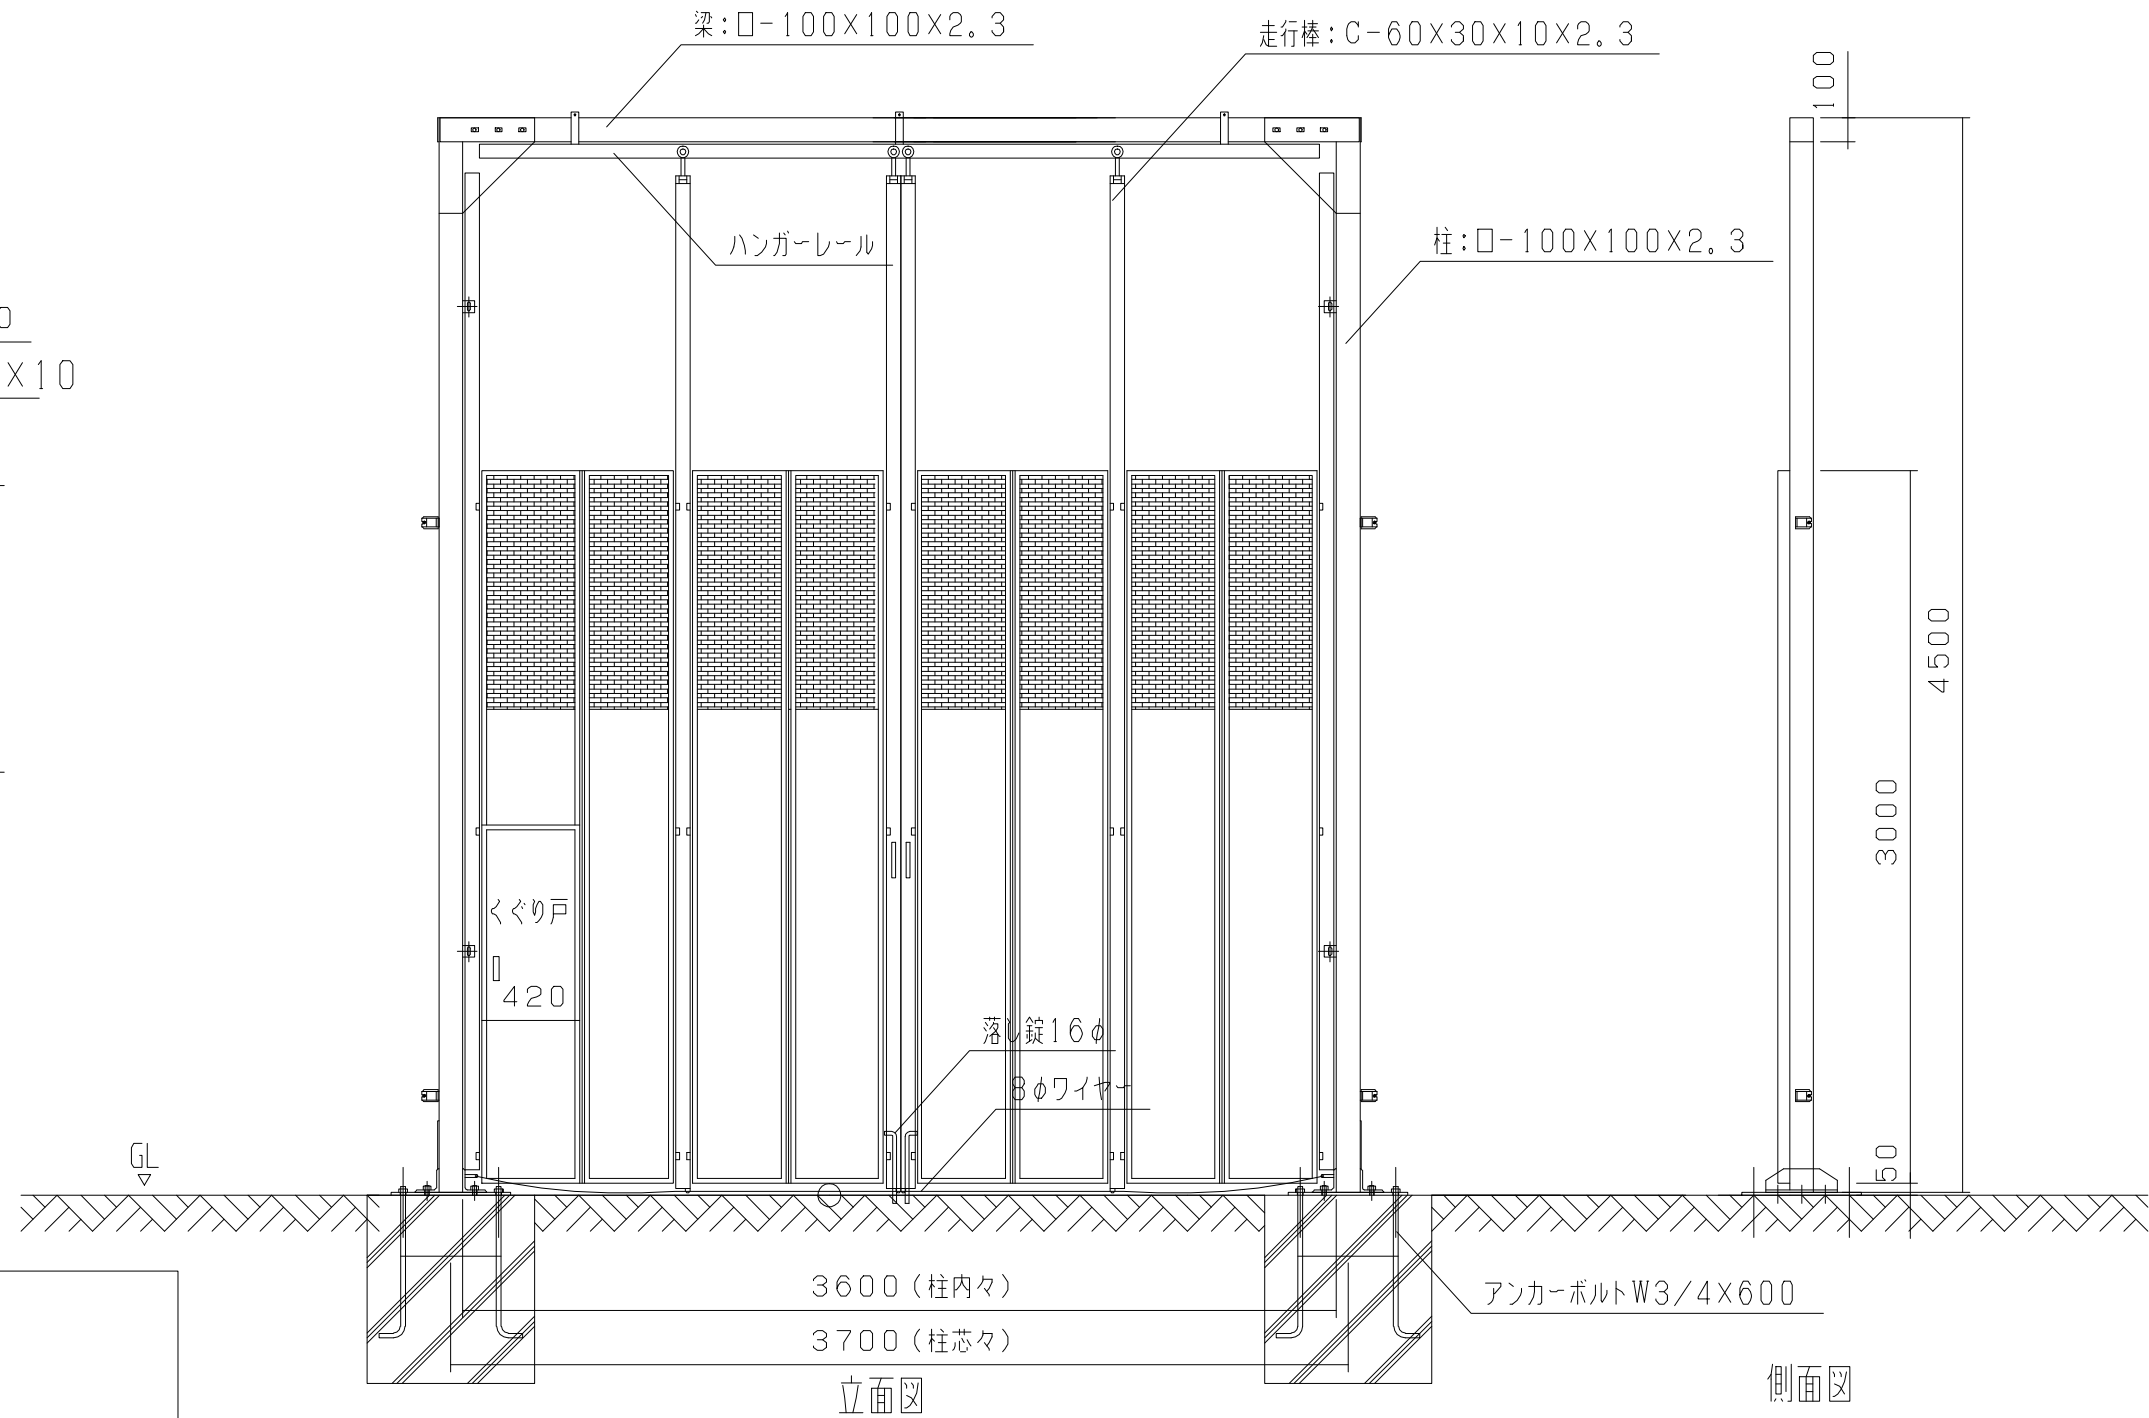

スカイパネルゲートSP2-36
 ウッドパネルゲートWP1-36
 ウッドパネルゲートWP2-36

型式	
提出日	平成 年 月 日
カワモリ産業株式会社	