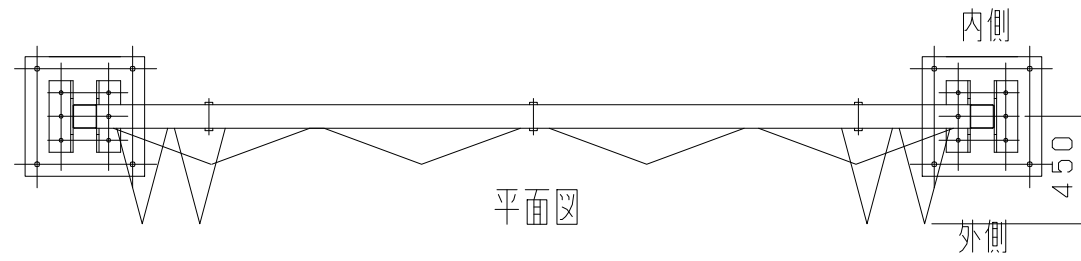

スカイパネルゲートSP2-36
 ウッドパネルゲートWP1-36
 ウッドパネルゲートWP2-36

型式	
提出日	平成 年 月 日
カワモリ産業株式会社	