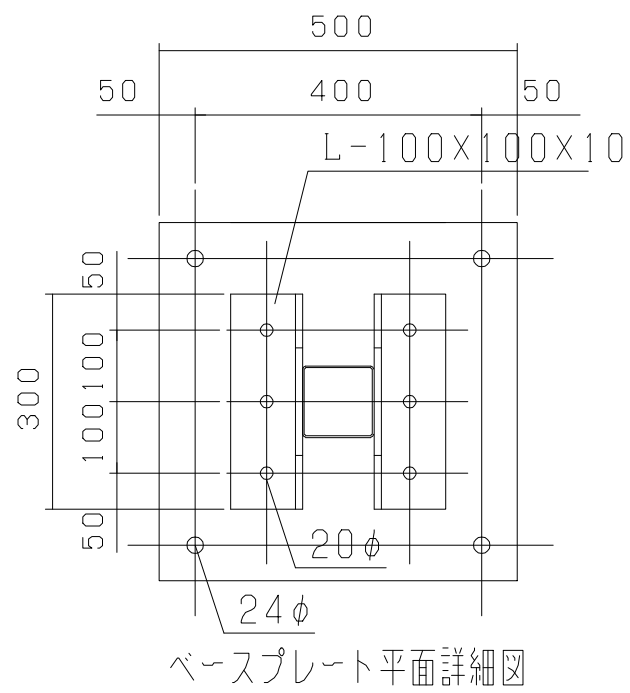

スカイパネルゲートSP2-36
 ウッドパネルゲートWP1-36
 ウッドパネルゲートWP2-36

型式	
提出日	平成 年 月 日
カワモリ産業株式会社	