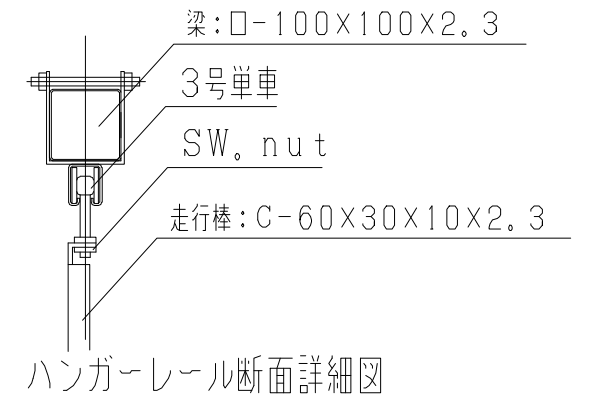

スカイパネルゲートSP2-36
 ウッドパネルゲートWP1-36
 ウッドパネルゲートWP2-36

型式	
提出日	平成 年 月 日
カワモリ産業株式会社	