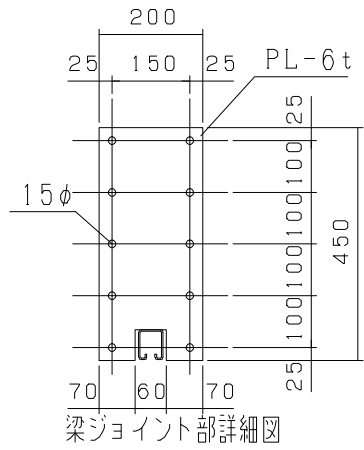

90型

※SPスカイパネル

型式	スカイパネルゲートSP1-90
提出日	平成 年 月 日
カワモリ産業株式会社	