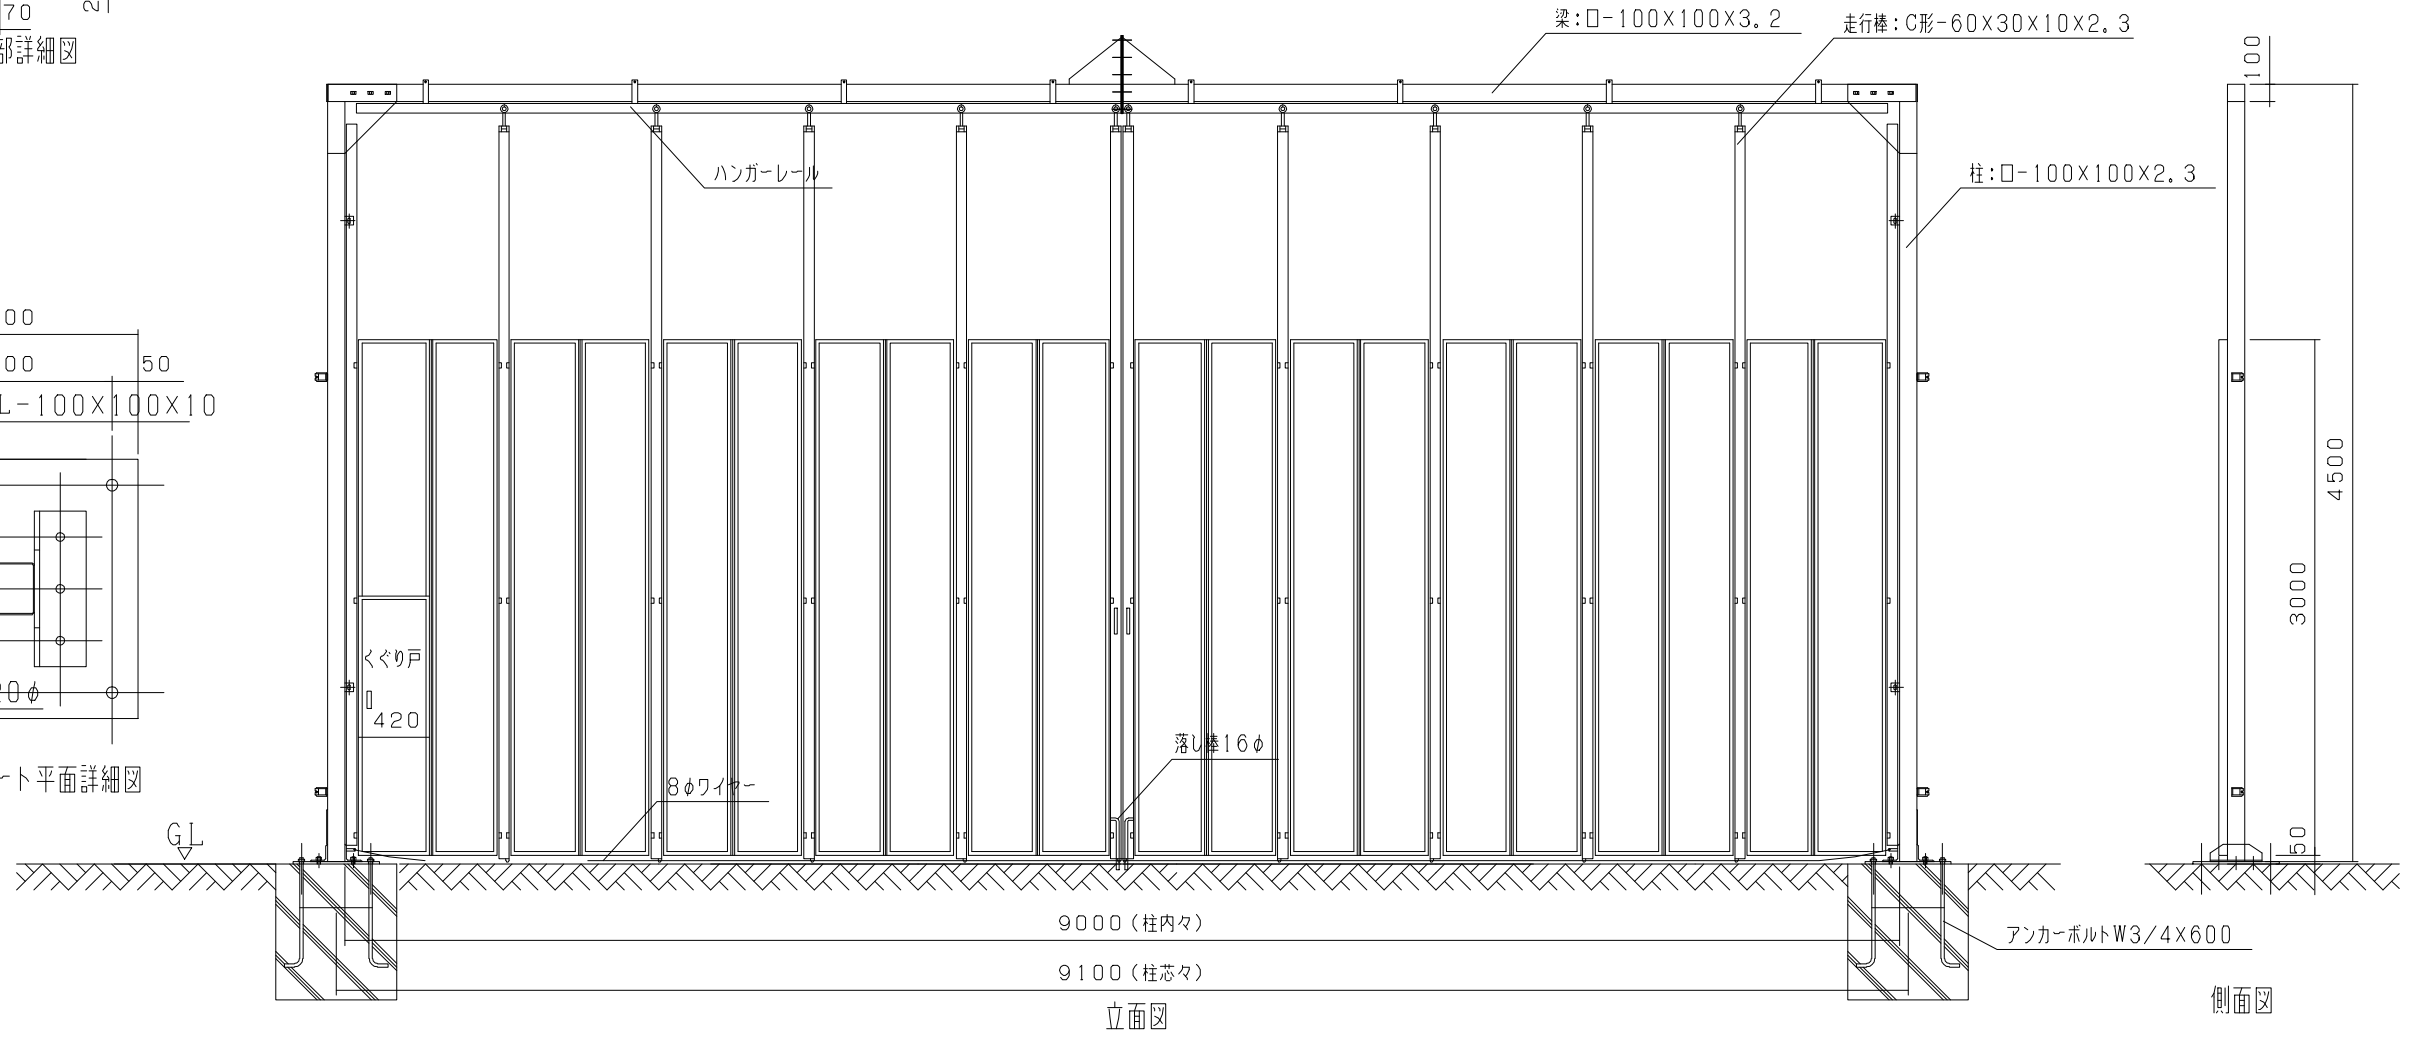

90型

※SPスカイパネル

型式	スカイパネルゲートSP1-90
提出日	平成 年 月 日
カワモリ産業株式会社	