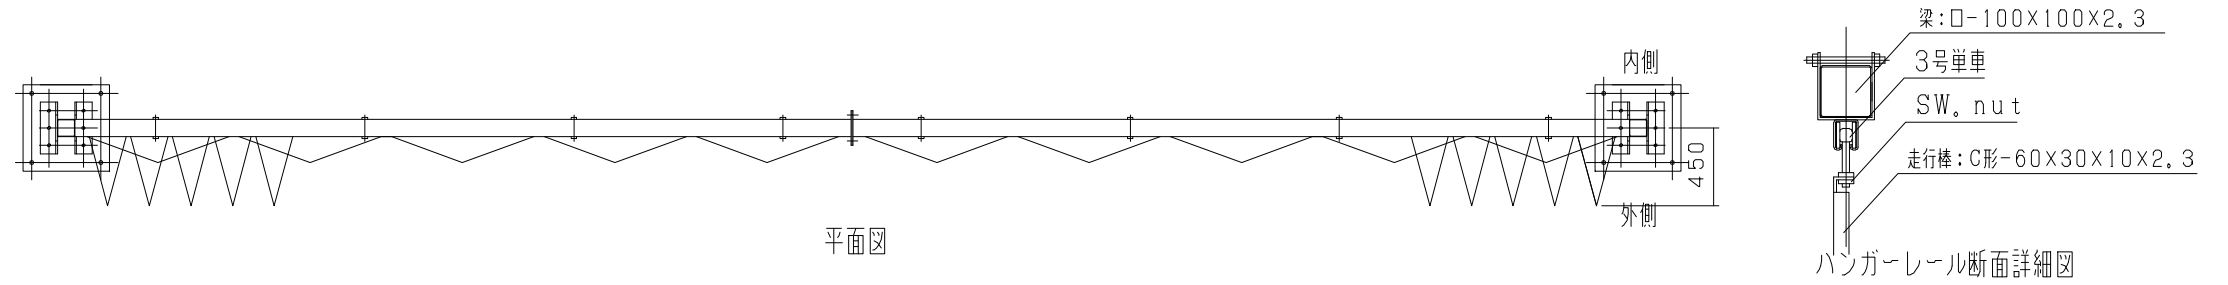

90型

※SPスカイパネル

型式	スカイパネルゲートSP1-90
提出日	平成 年 月 日
カワモリ産業株式会社	