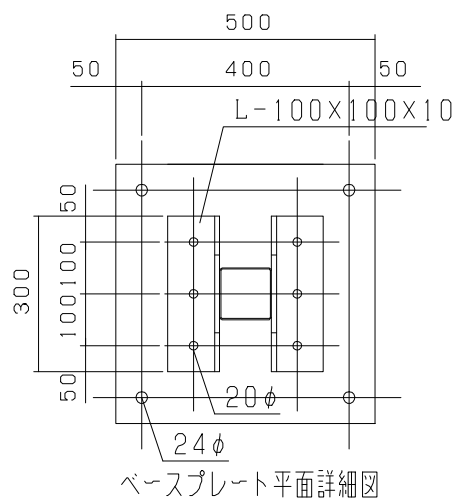

90型

※SPスカイパネル

型式	スカイパネルゲートSP1-90
提出日	平成 年 月 日
カワモリ産業株式会社	