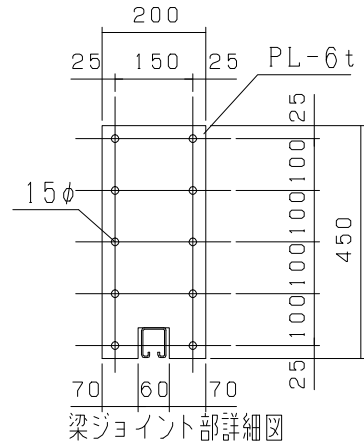

81型

※SPスカイパネル

立面図

側面図

型式	スカイパネルゲートSP1-81
提出日	平成 年 月 日
カワモリ産業株式会社	