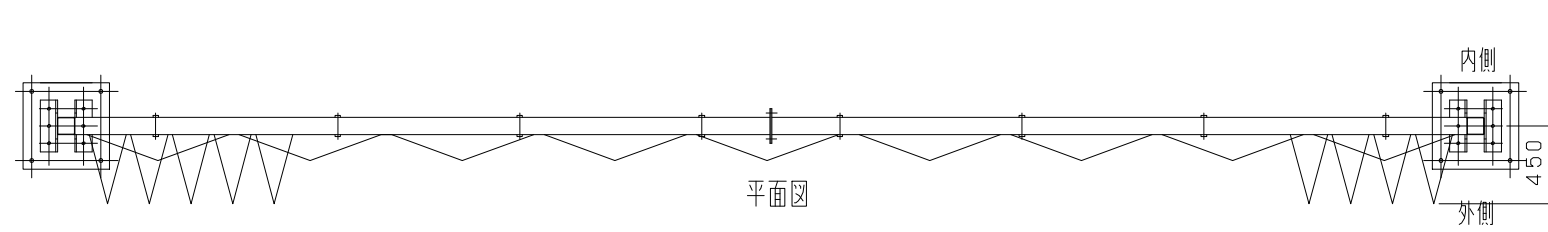

81型

※SPスカイパネル

立面図

側面図

型式	スカイパネルゲートSP1-81
提出日	平成 年 月 日
カワモリ産業株式会社	