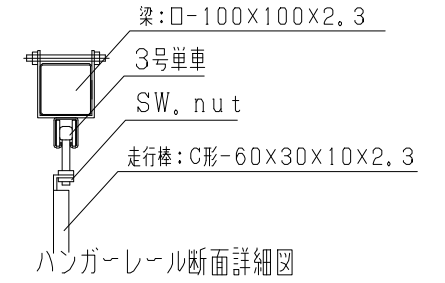

81型

※SPスカイパネル

立面図

側面図

型式	スカイパネルゲートSP1-81
提出日	平成 年 月 日
カワモリ産業株式会社	