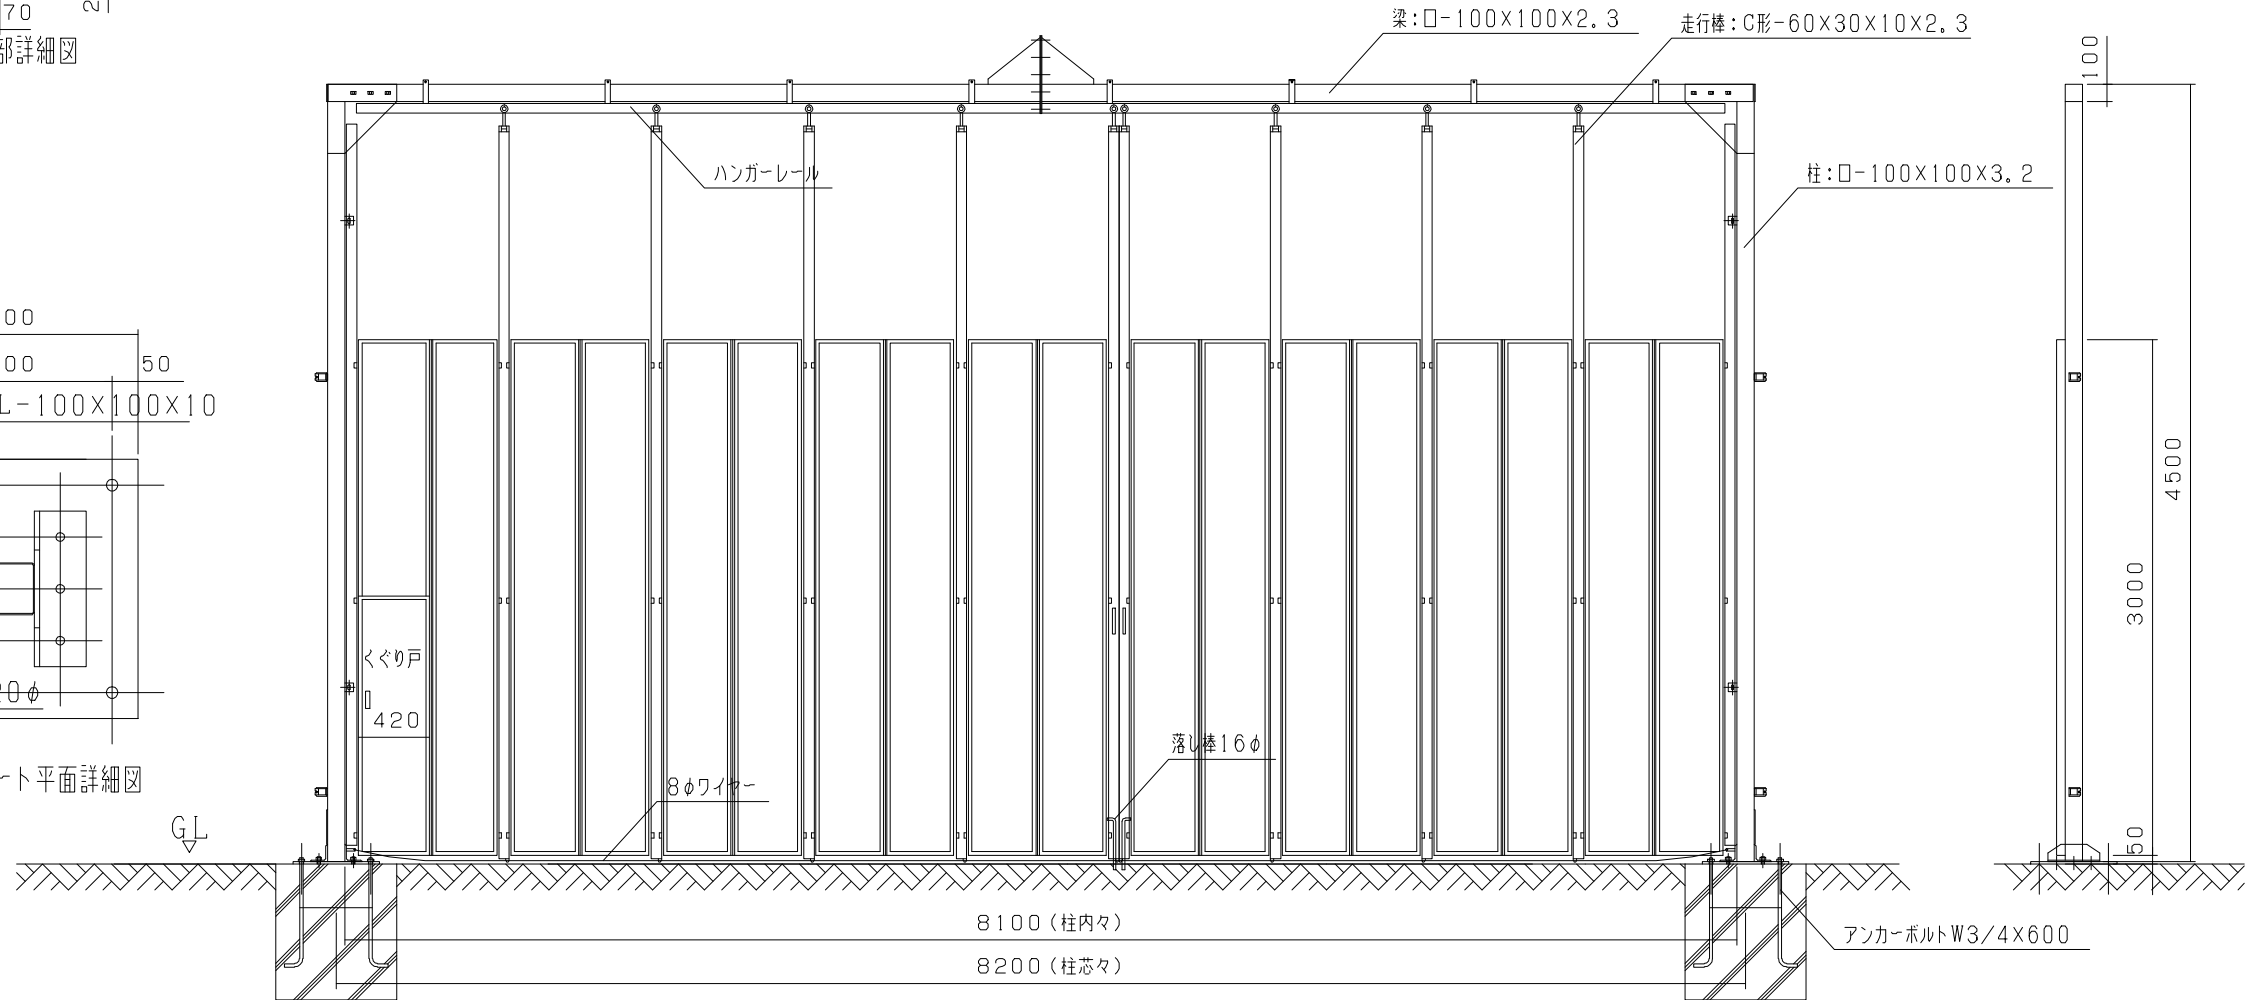

81型

※SPスカイパネル

立面図

側面図

型式	スカイパネルゲートSP1-81
提出日	平成 年 月 日
カワモリ産業株式会社	