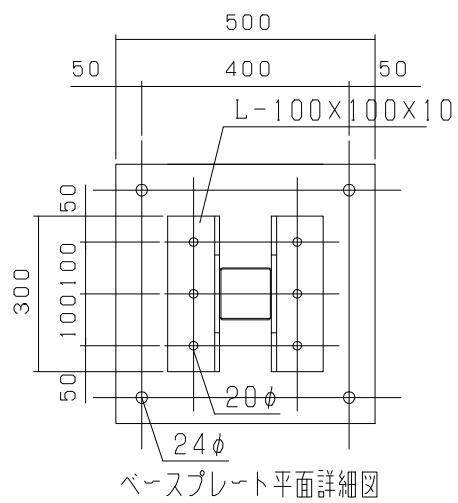

81型

※SPスカイパネル

立面図

側面図

型式	スカイパネルゲートSP1-81
提出日	平成 年 月 日
カワモリ産業株式会社	