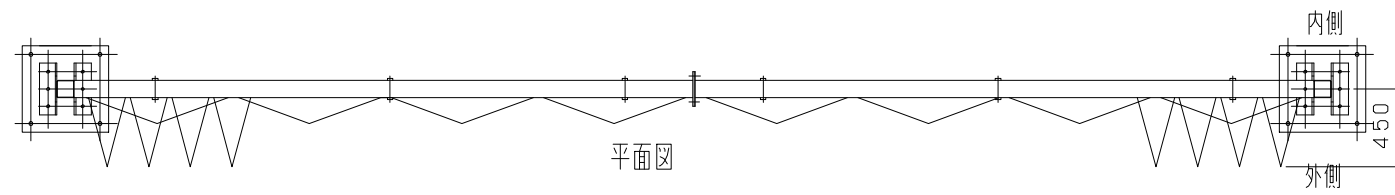

72型

※SPスカイパネル

型式	スカイパネルゲートSP1-72
提出日	平成 年 月 日
カワモリ産業株式会社	