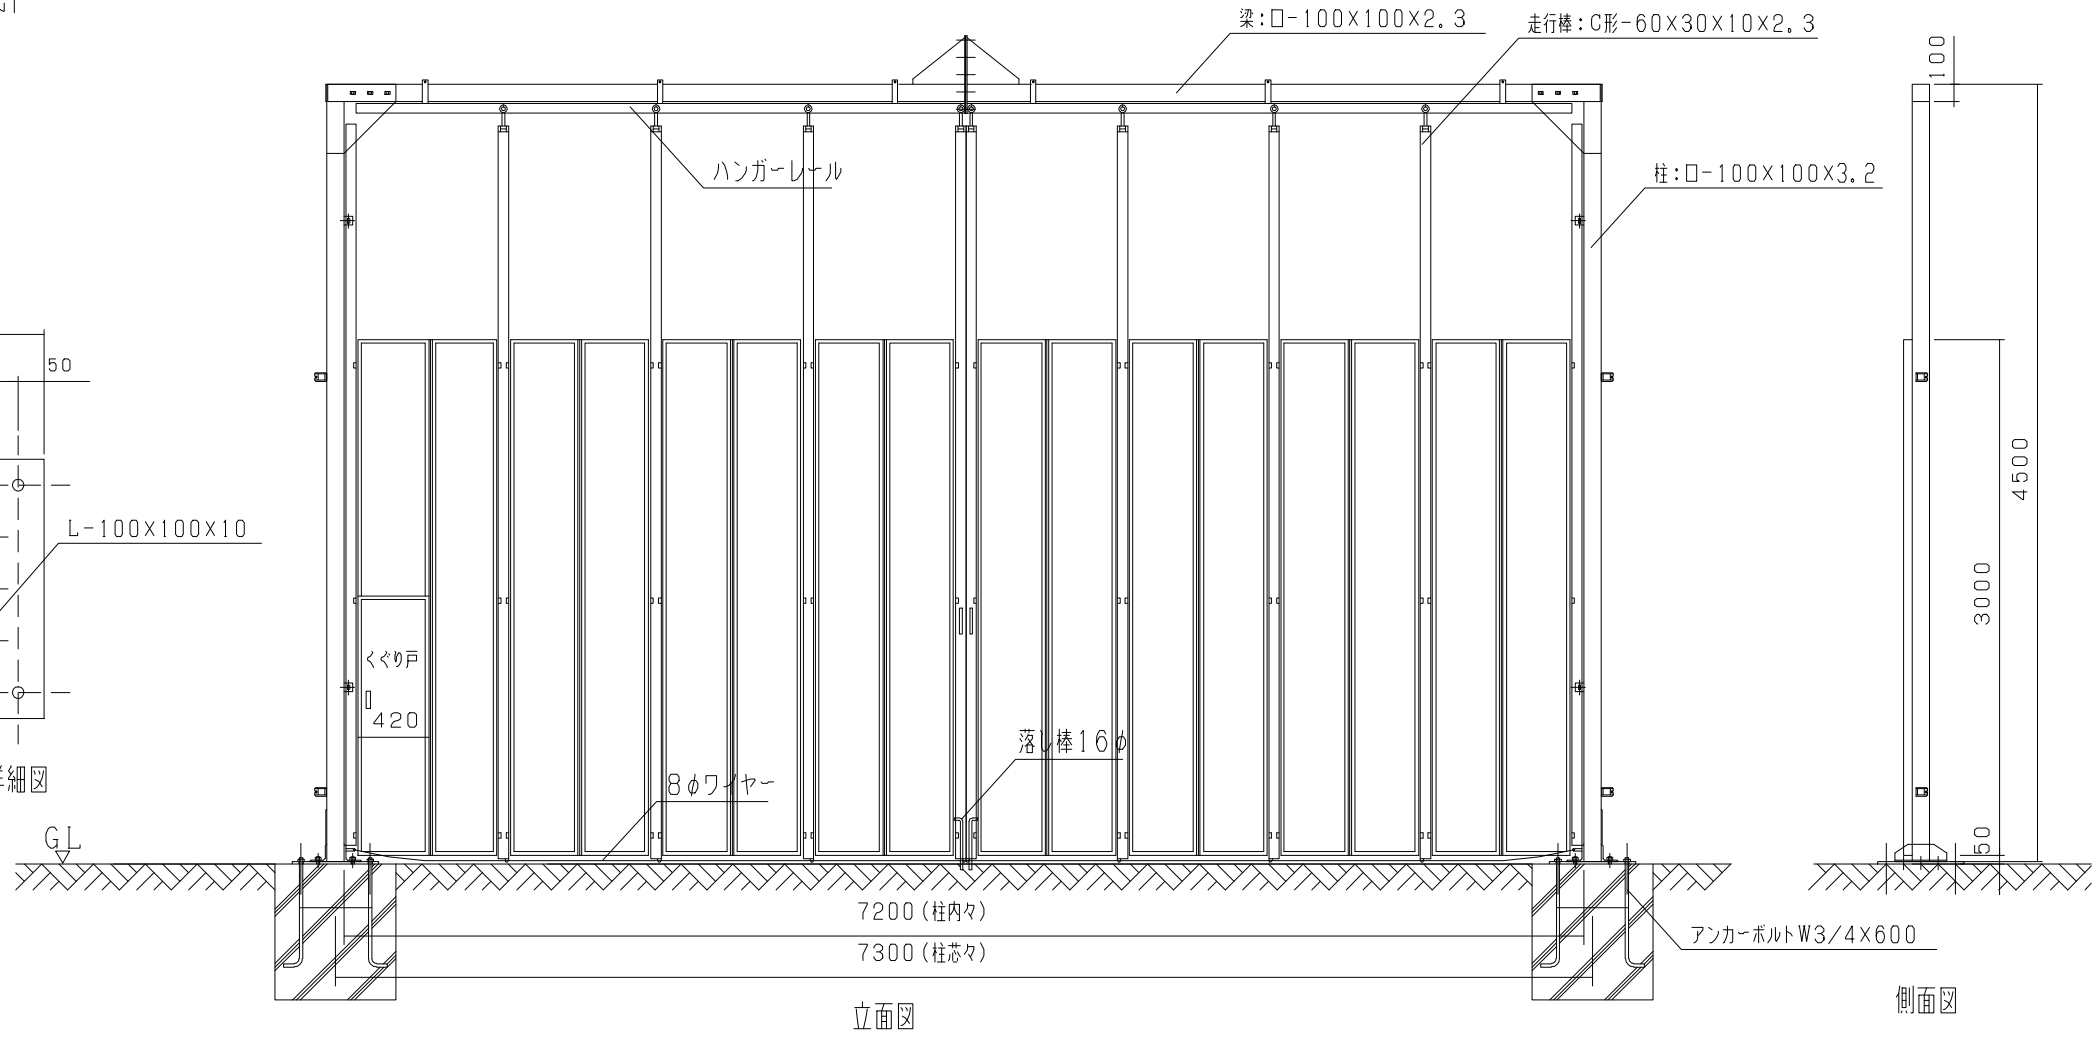

72型

※SPスカイパネル

型式	スカイパネルゲートSP1-72
提出日	平成 年 月 日
カワモリ産業株式会社	