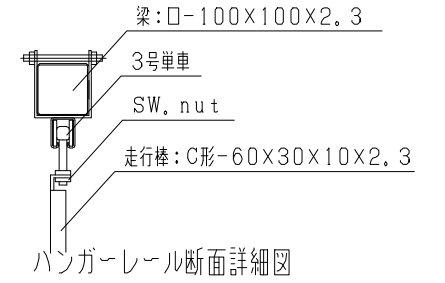

72型

※SPスカイパネル

型式	スカイパネルゲートSP1-72
提出日	平成 年 月 日
カワモリ産業株式会社	