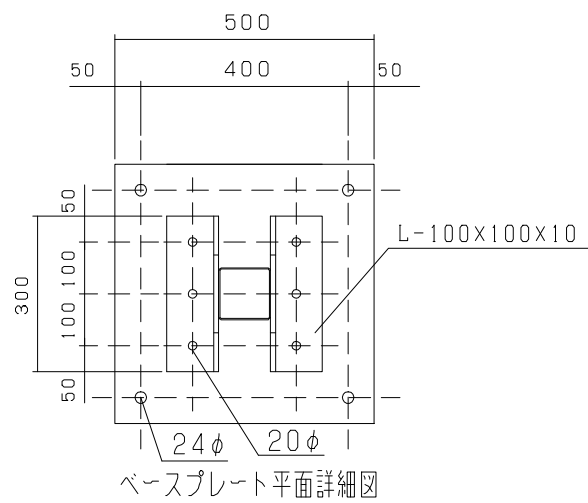

72型

※SPスカイパネル

型式	スカイパネルゲートSP1-72
提出日	平成 年 月 日
カワモリ産業株式会社	