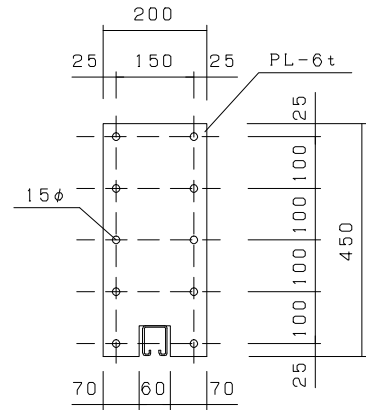

72型

※SPスカイパネル

型式	スカイパネルゲートSP1-72
提出日	平成 年 月 日
カワモリ産業株式会社	