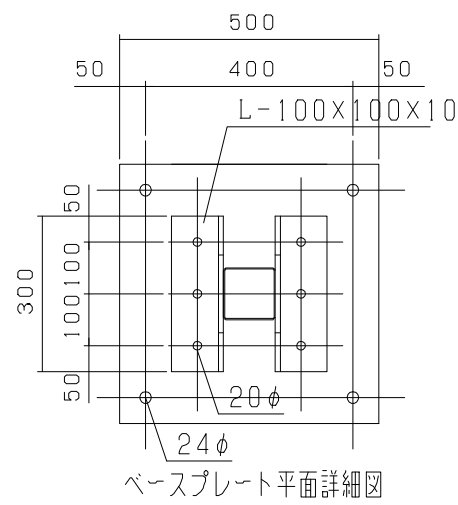

63型

※SPスカイパネル

型式	スカイパネルゲートSP1-63
提出日	平成 年 月 日
カワモリ産業株式会社	