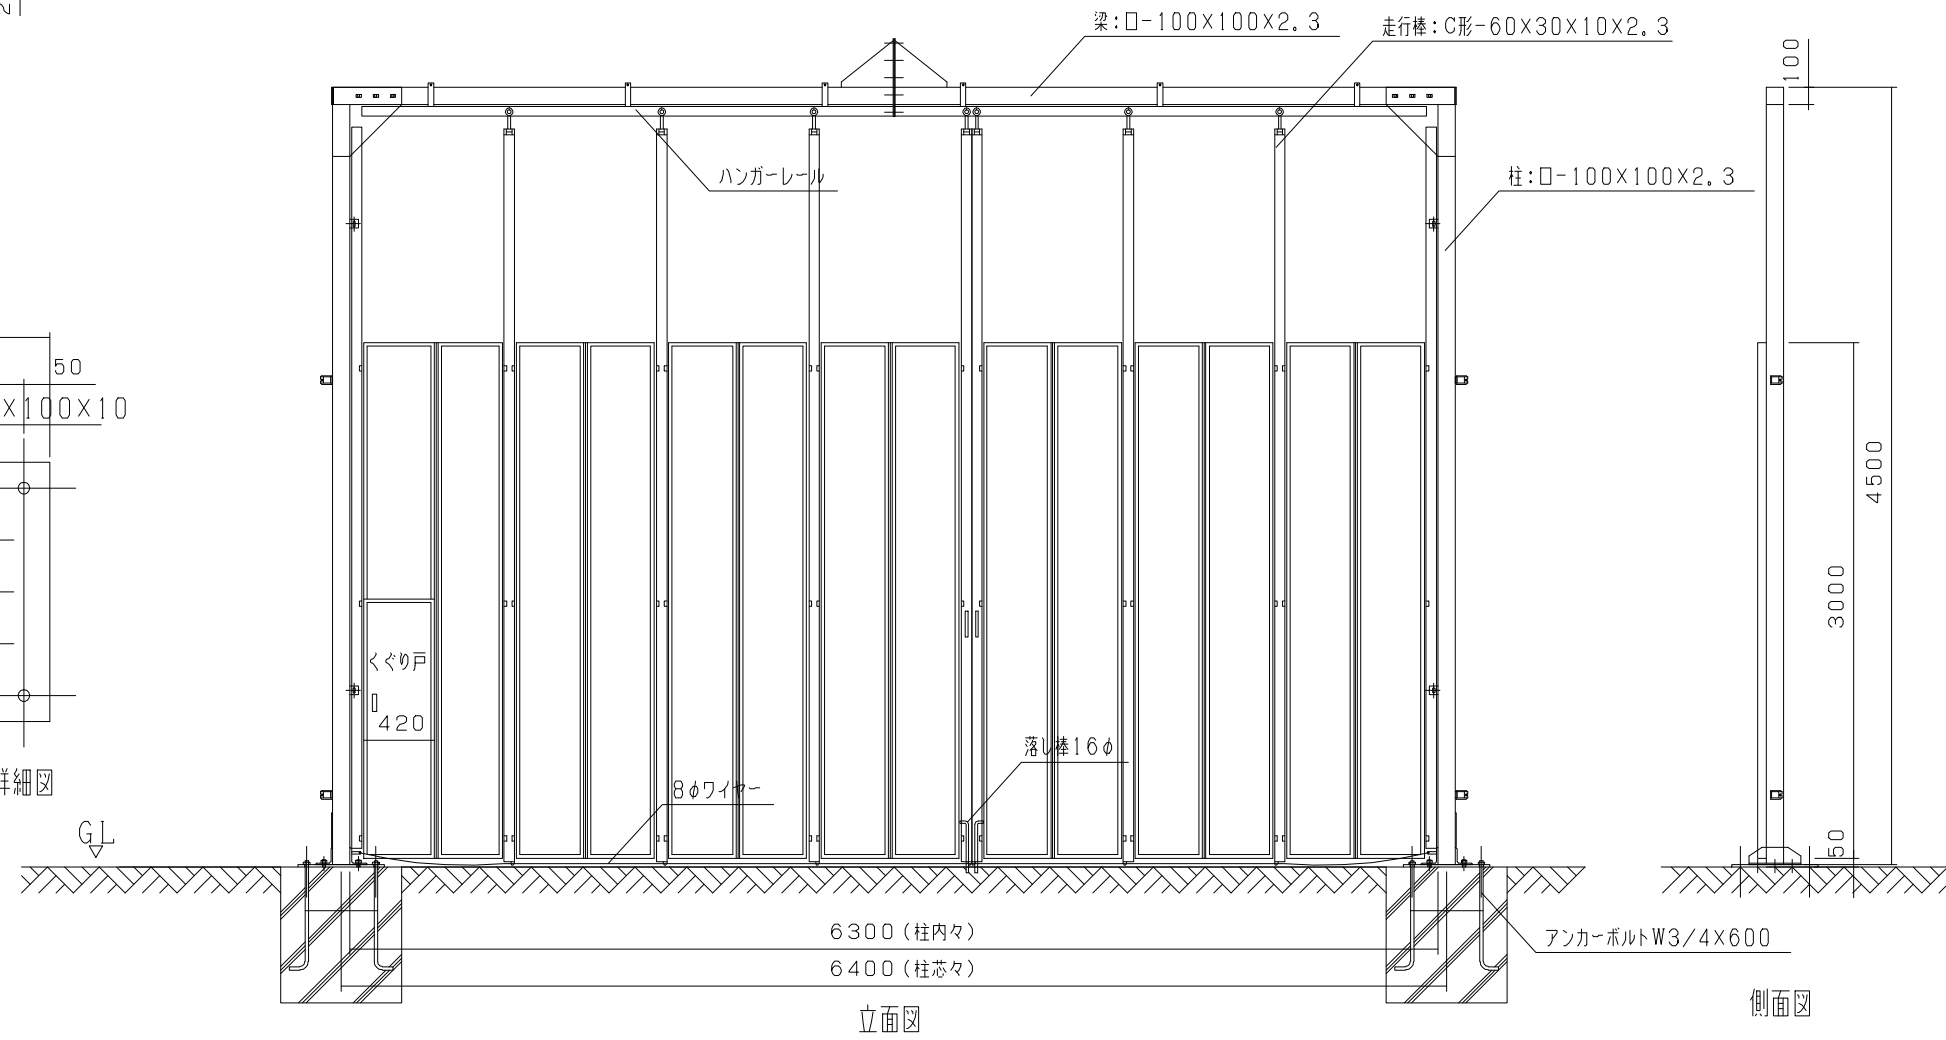

63型

※SPスカイパネル

型式	スカイパネルゲートSP1-63
提出日	平成 年 月 日
カワモリ産業株式会社	