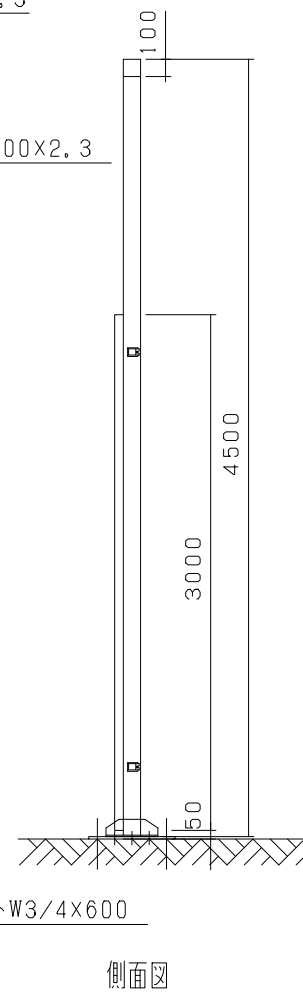

63型

※SPスカイパネル

型式	スカイパネルゲートSP1-63
提出日	平成 年 月 日
カワモリ産業株式会社	