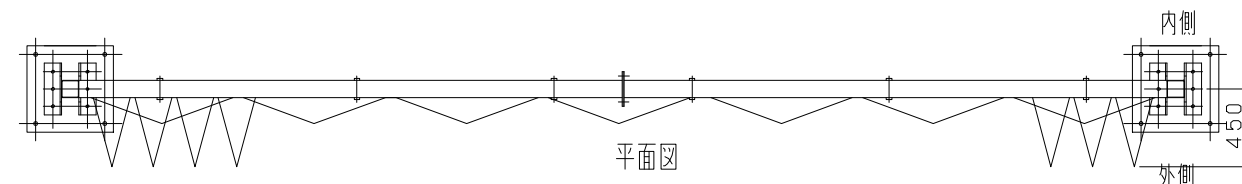

63型

※SPスカイパネル

型式	スカイパネルゲートSP1-63
提出日	平成 年 月 日
カワモリ産業株式会社	