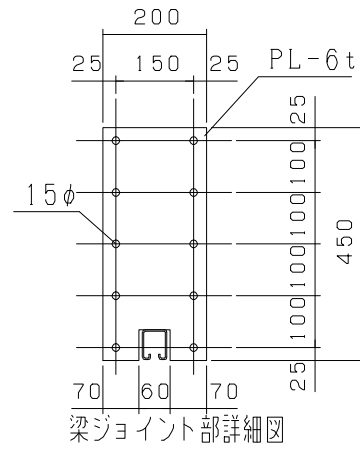

63型

※SPスカイパネル

型式	スカイパネルゲートSP1-63
提出日	平成 年 月 日
カワモリ産業株式会社	