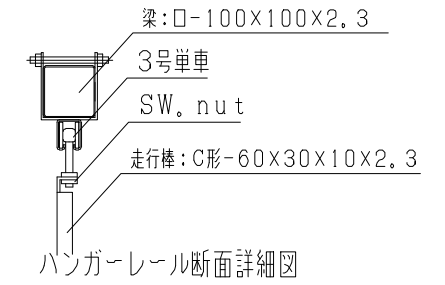

63型

※SPスカイパネル

型式	スカイパネルゲートSP1-63
提出日	平成 年 月 日
カワモリ産業株式会社	