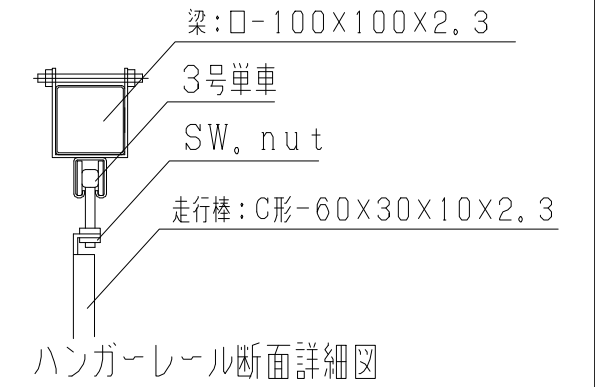

45型

※SPスカイパネル

型式	スカイパネルゲートSP1-45
提出日	平成 年 月 日
カワモリ産業株式会社	