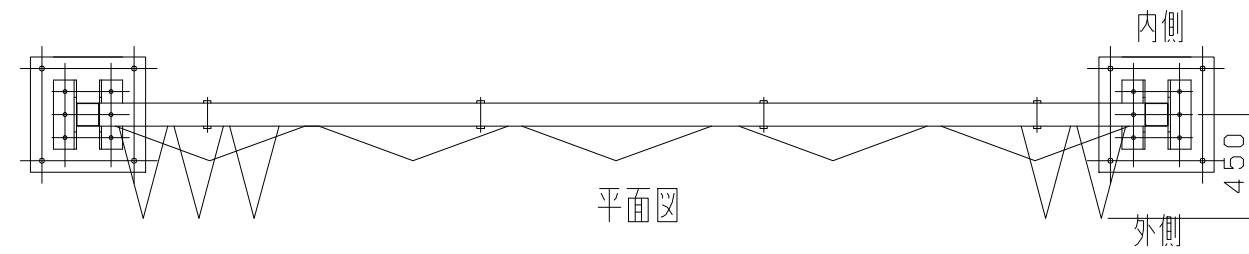

45型

※SPスカイパネル

型式	スカイパネルゲートSP1-45
提出日	平成 年 月 日
カワモリ産業株式会社	