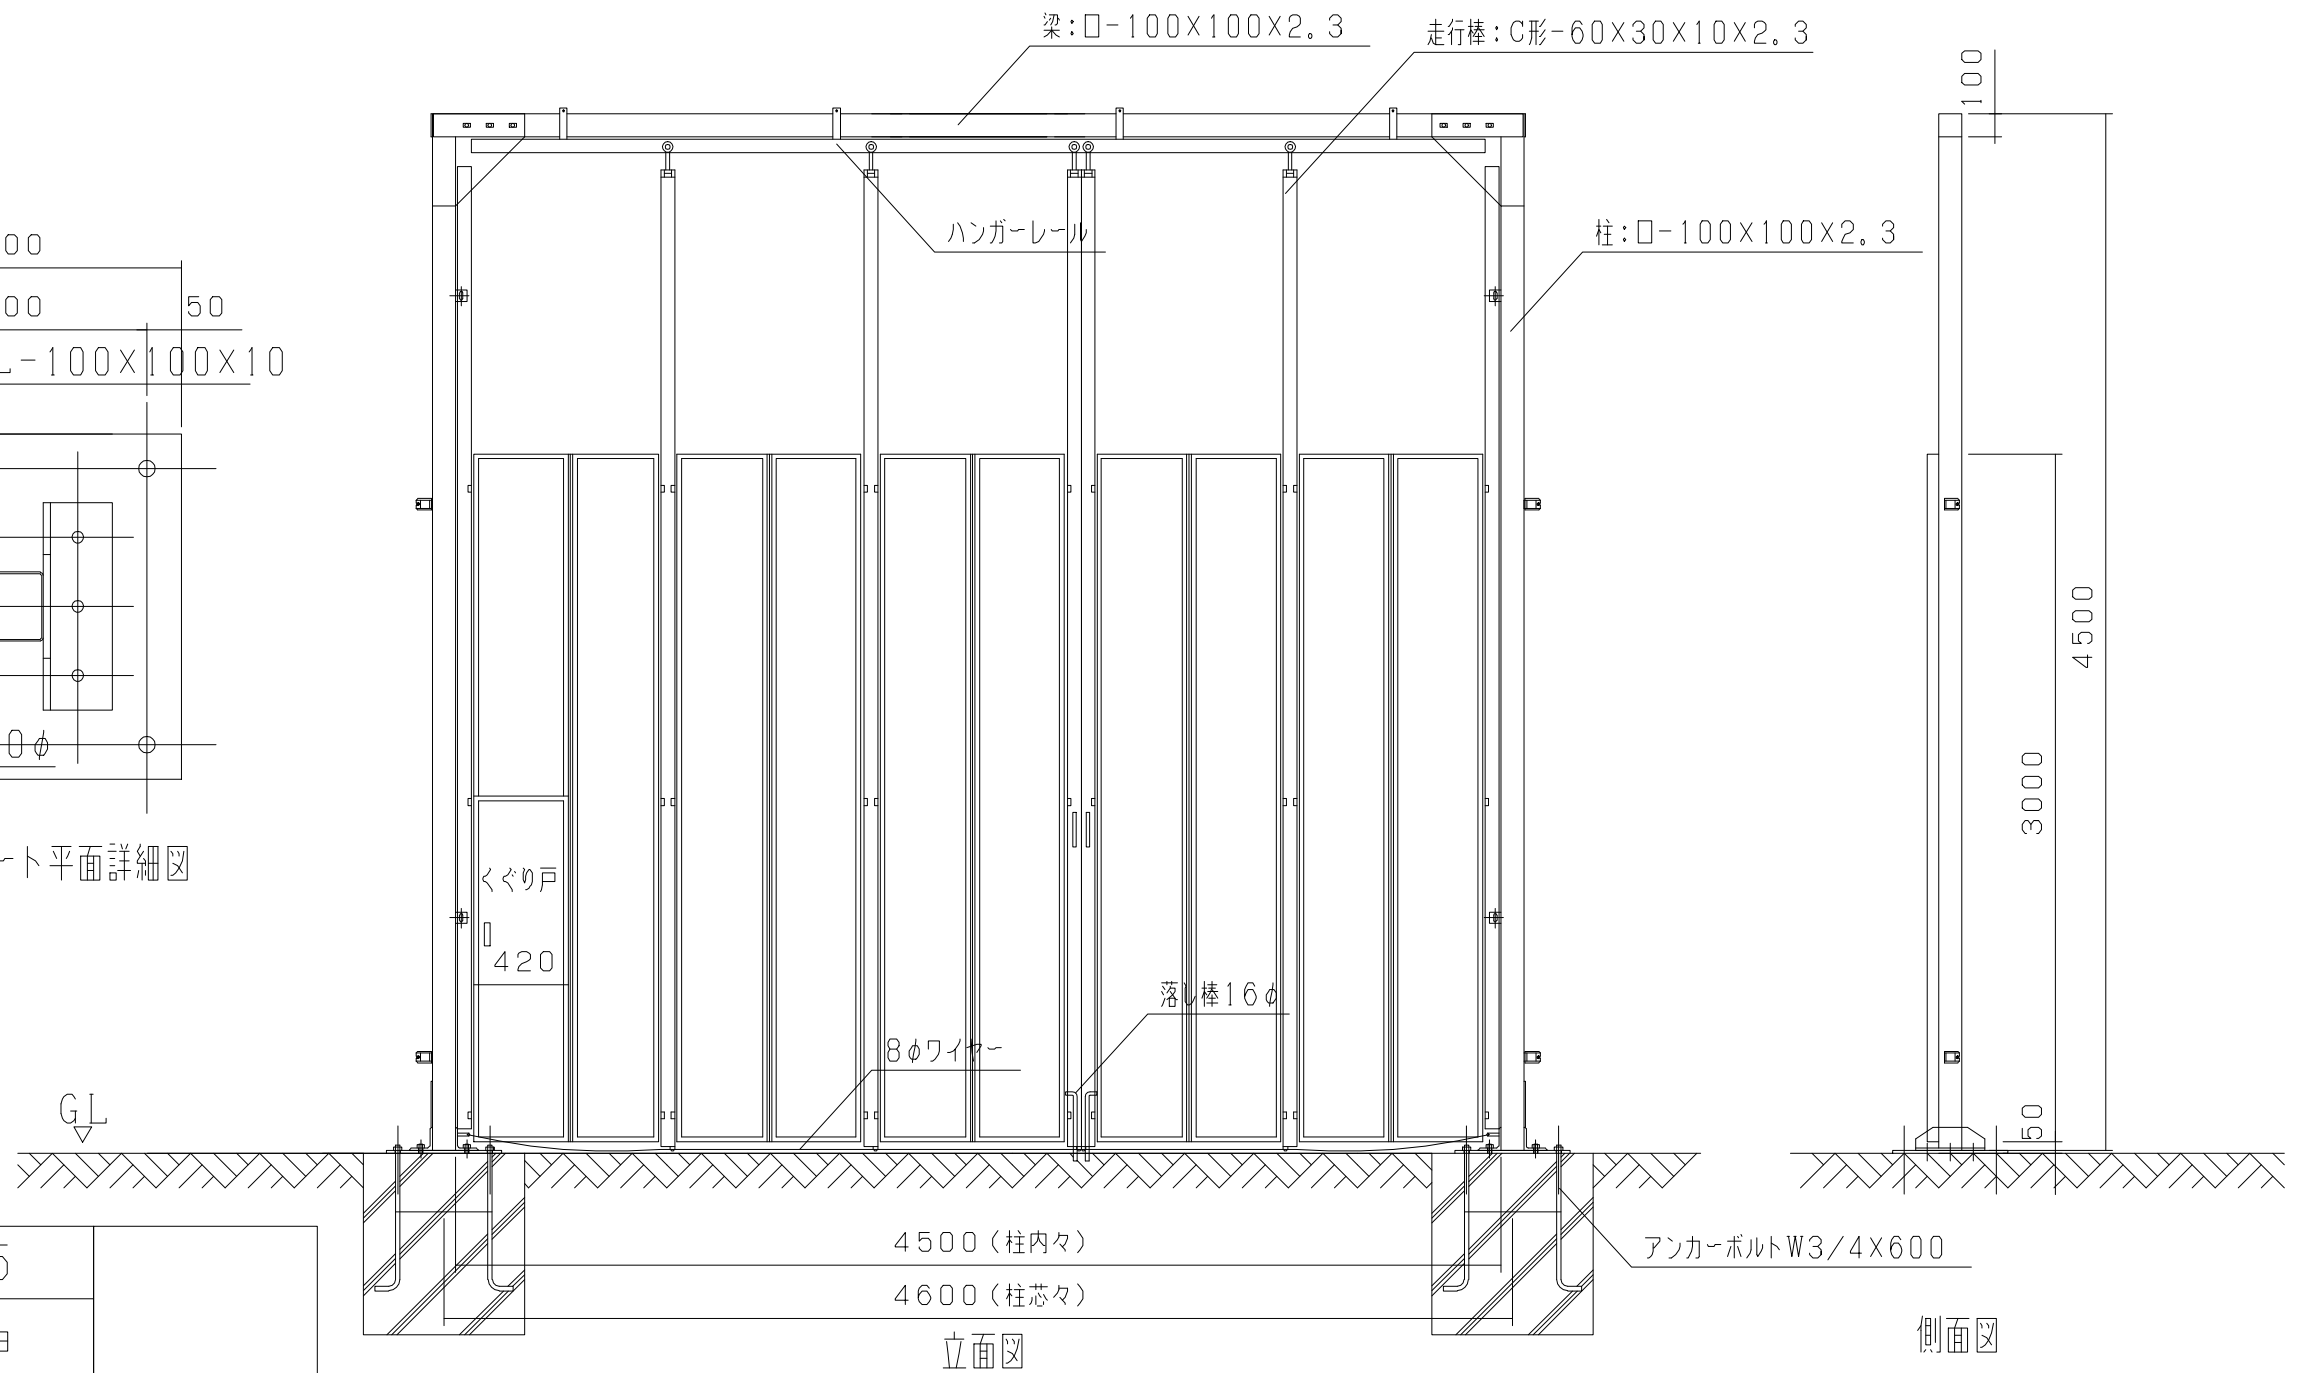

45型

※SPスカイパネル

型式	スカイパネルゲートSP1-45
提出日	平成 年 月 日
カワモリ産業株式会社	