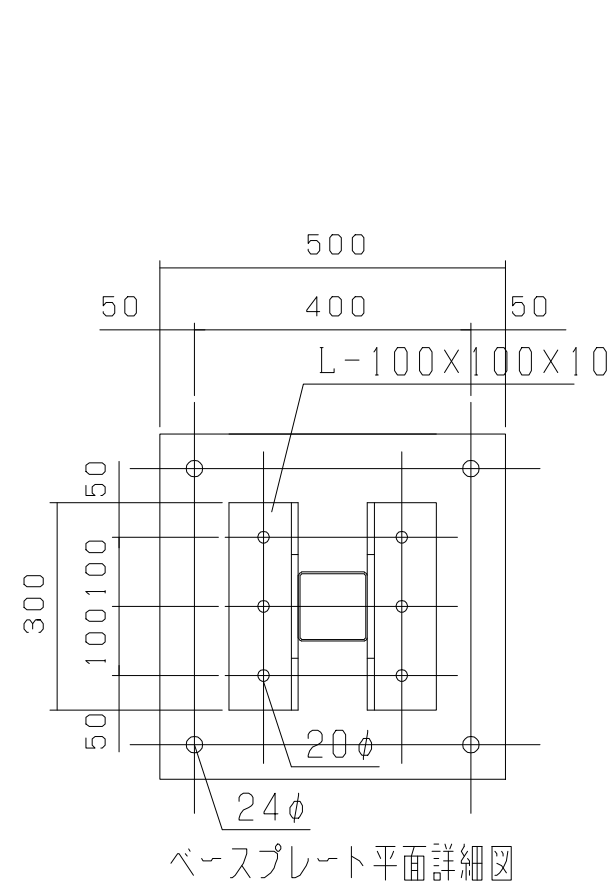

45型

※SPスカイパネル

型式	スカイパネルゲートSP1-45
提出日	平成 年 月 日
カワモリ産業株式会社	