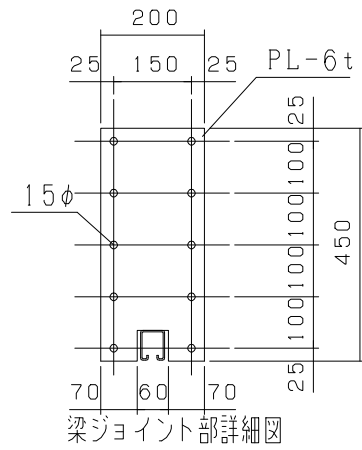

117型

※SPスカイパネル

平面図

立面図

側面図

型式	スカイパネルゲートSP1-117
提出日	平成 年 月 日
カワモリ産業株式会社	