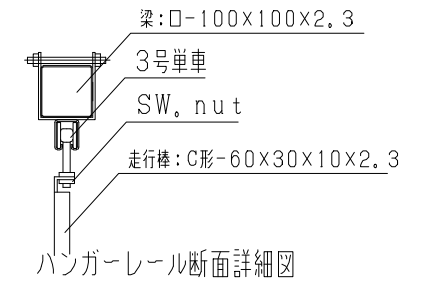

117型

※SPスカイパネル

平面図

立面図

側面図

型式	スカイパネルゲートSP1-117
提出日	平成 年 月 日
カワモリ産業株式会社	