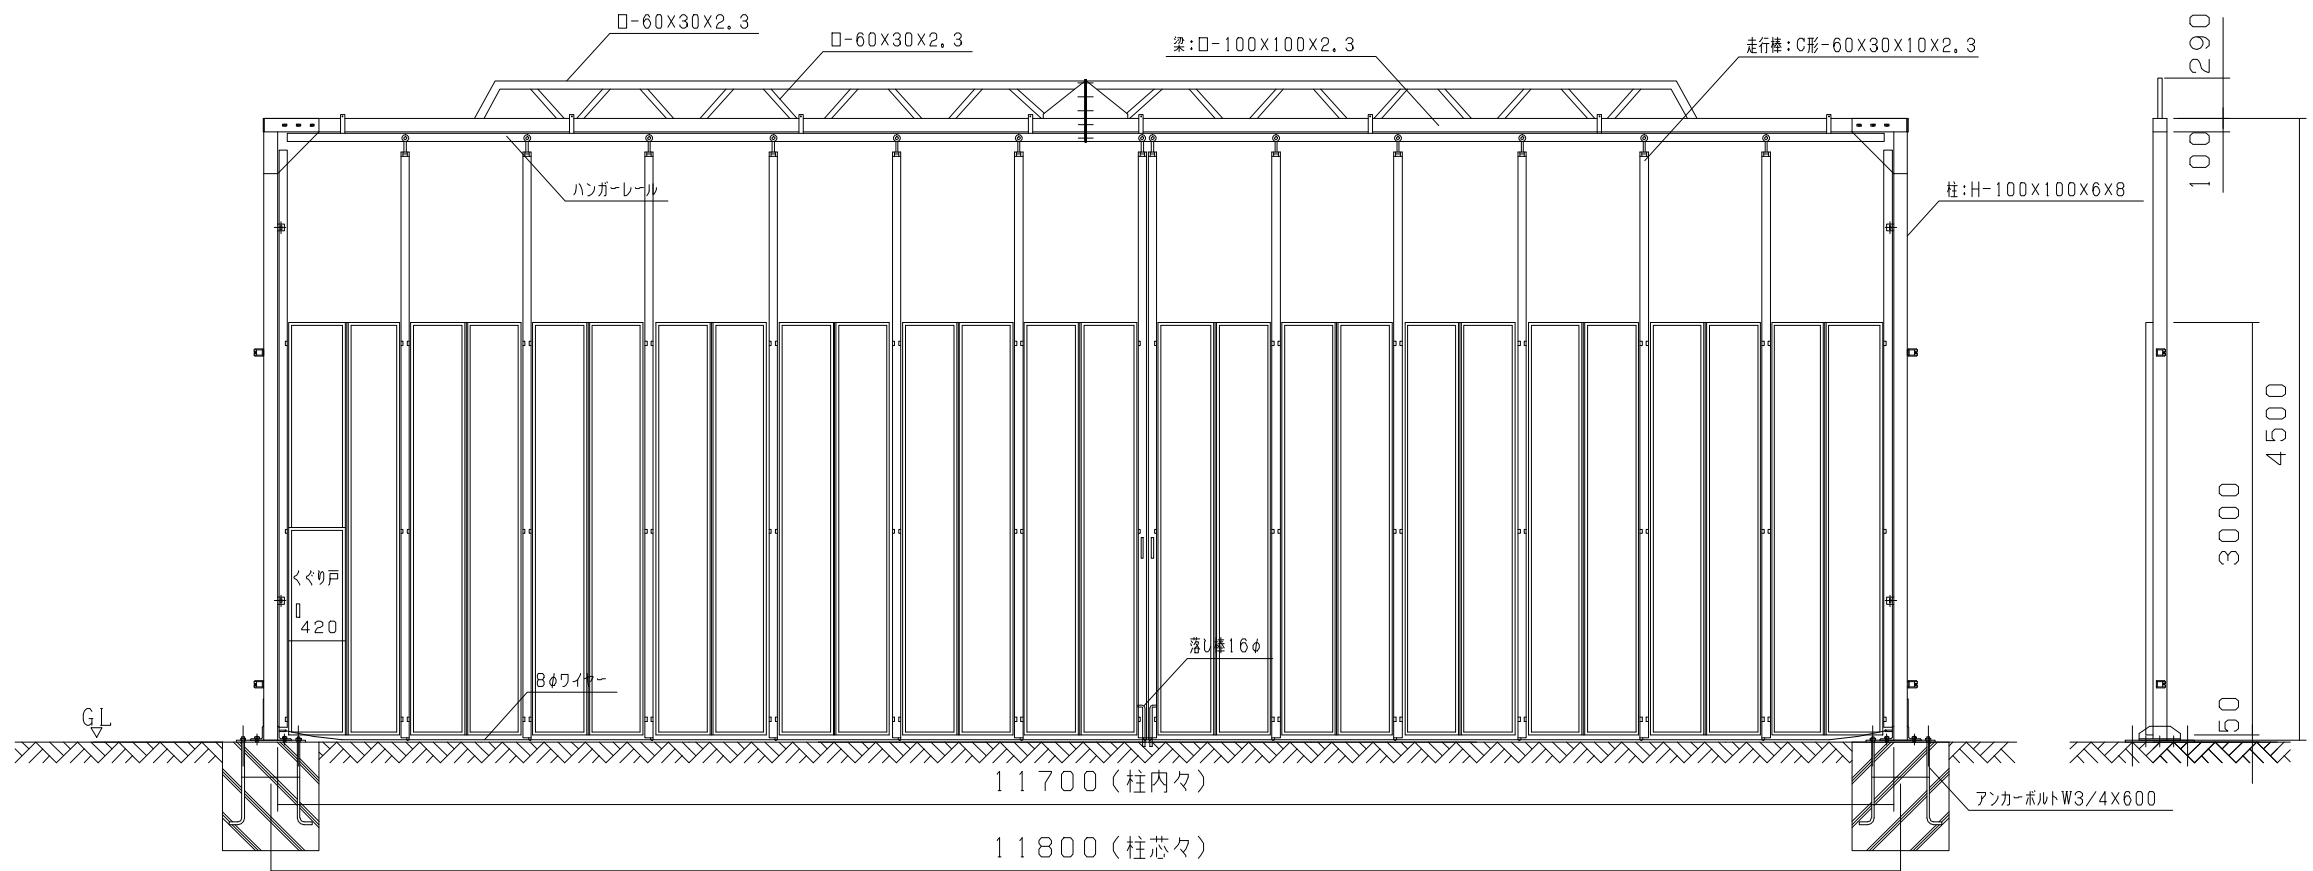

117型

※SPスカイパネル

平面図

立面図

側面図

型式	スカイパネルゲートSP1-117
提出日	平成 年 月 日
カワモリ産業株式会社	