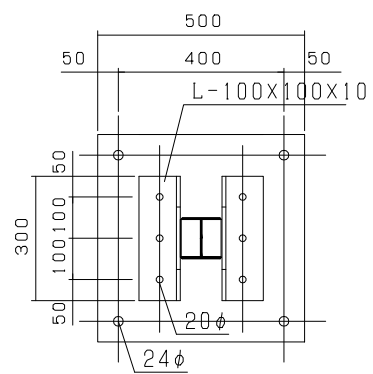

117型

※SPスカイパネル

平面図

立面図

側面図

型式	スカイパネルゲートSP1-117
提出日	平成 年 月 日
カワモリ産業株式会社	