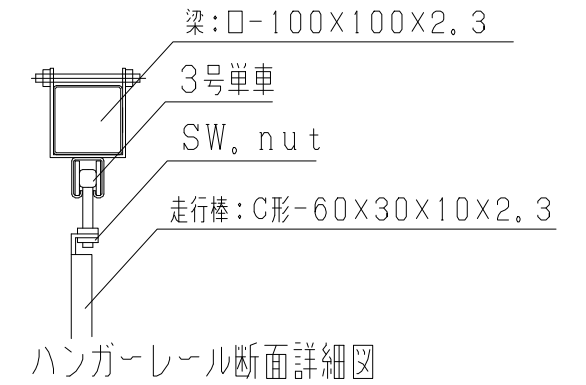

36型

※SPスカイパネル

| | |
|------------|-----------------|
| 型式 | スカイパネルゲートSP1-36 |
| 提出日 | 平成 年 月 日 |
| カワモリ産業株式会社 | |