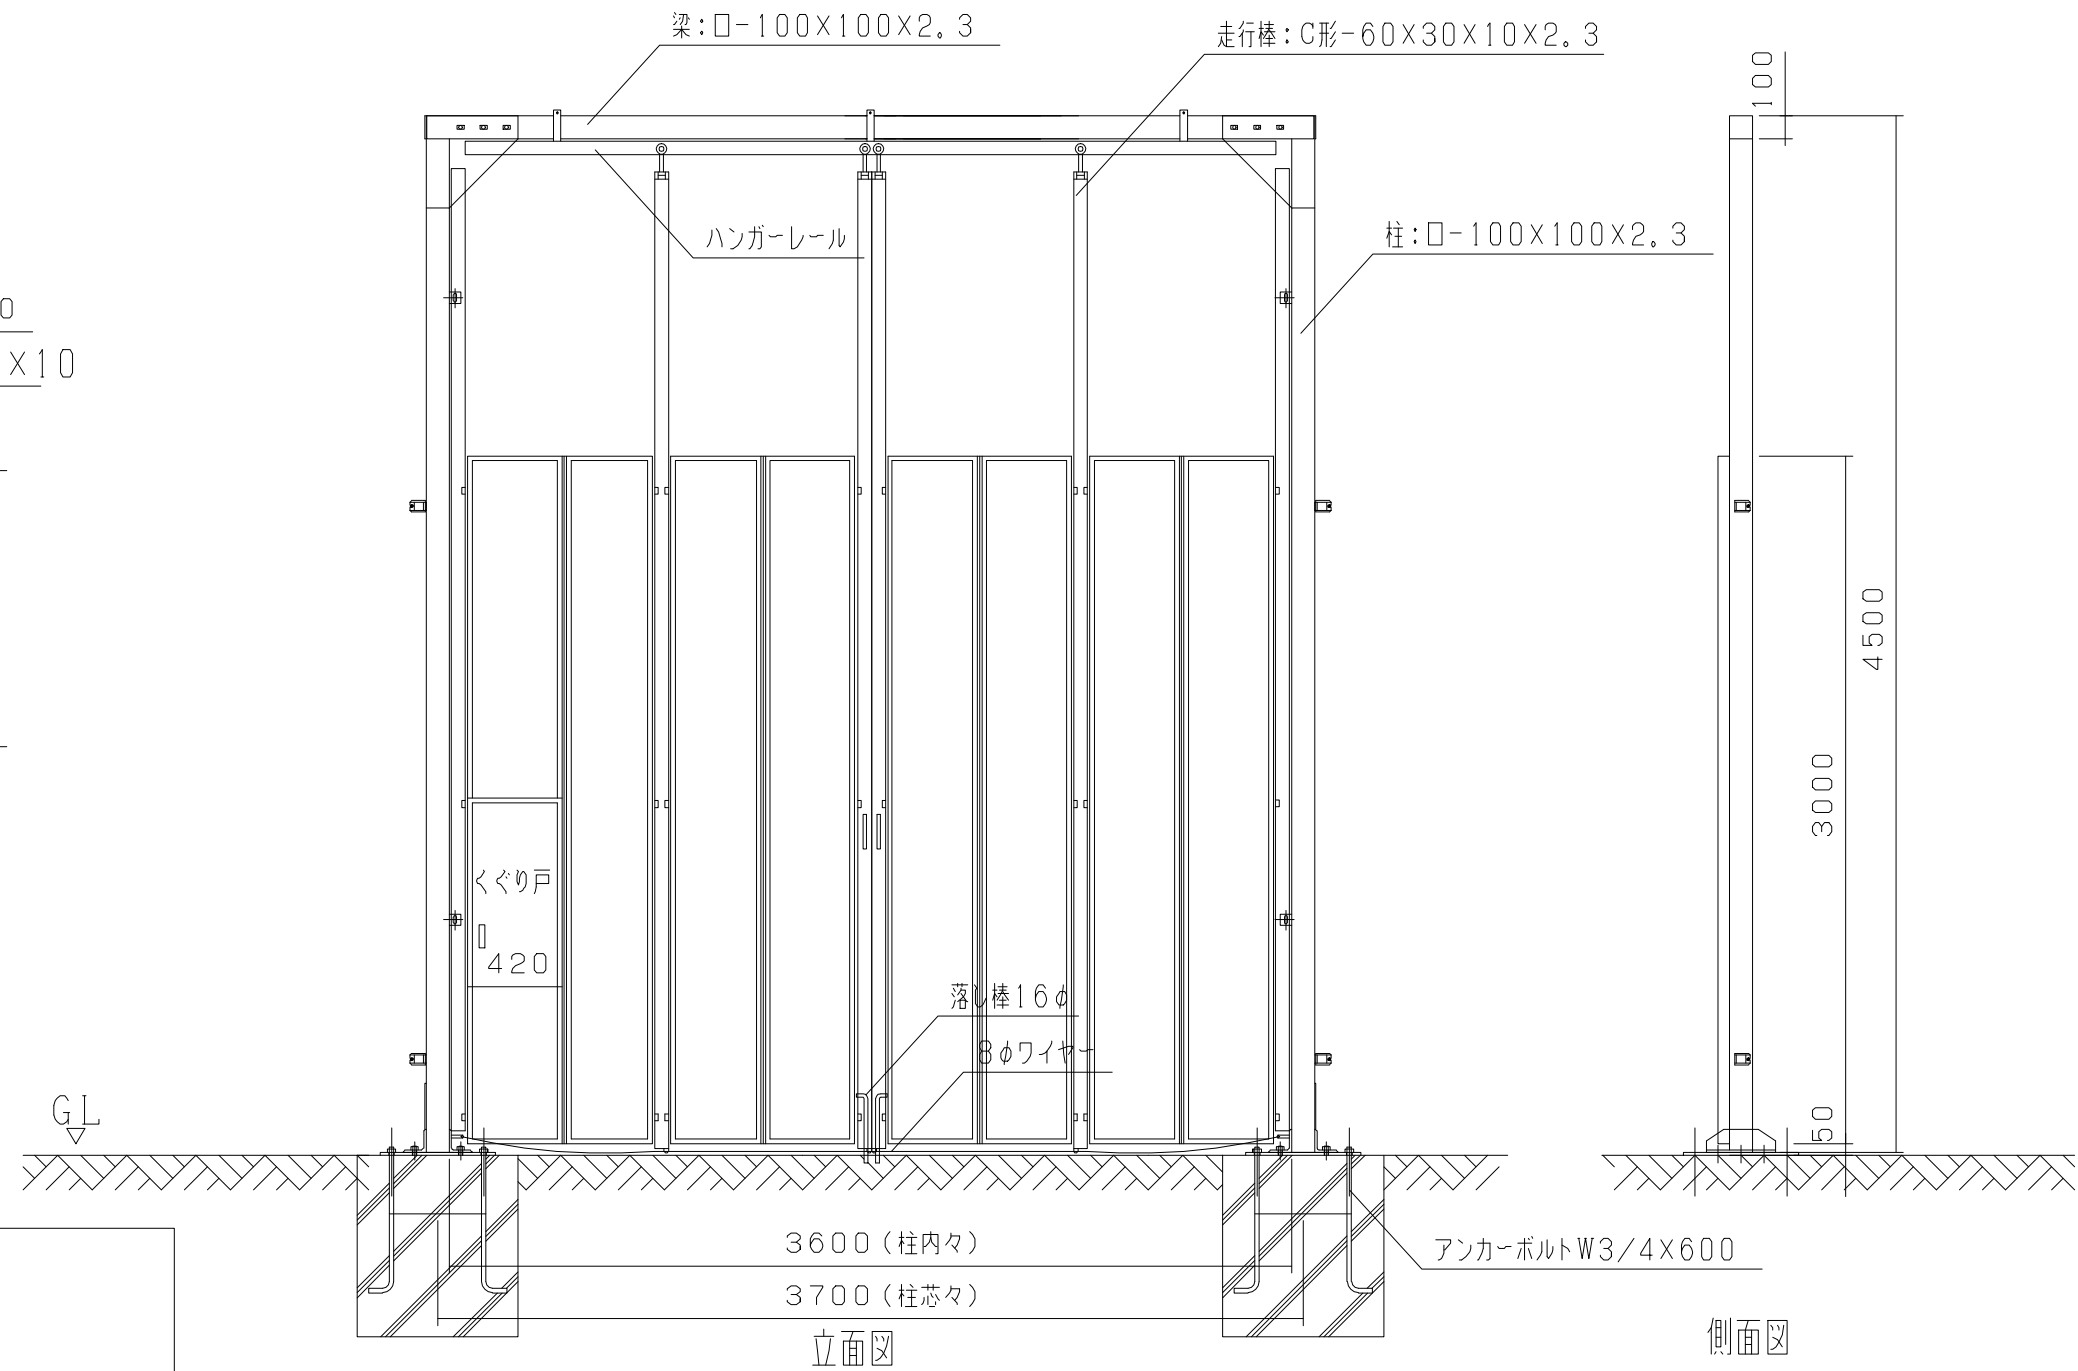

36型

※SPスカイパネル

| | |
|------------|-----------------|
| 型式 | スカイパネルゲートSP1-36 |
| 提出日 | 平成 年 月 日 |
| カワモリ産業株式会社 | |