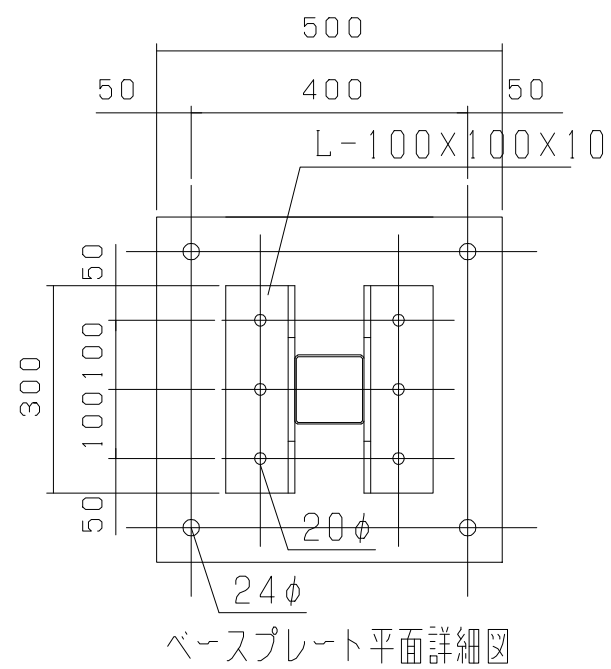

36型

※SPスカイパネル

| | |
|------------|-----------------|
| 型式 | スカイパネルゲートSP1-36 |
| 提出日 | 平成 年 月 日 |
| カワモリ産業株式会社 | |