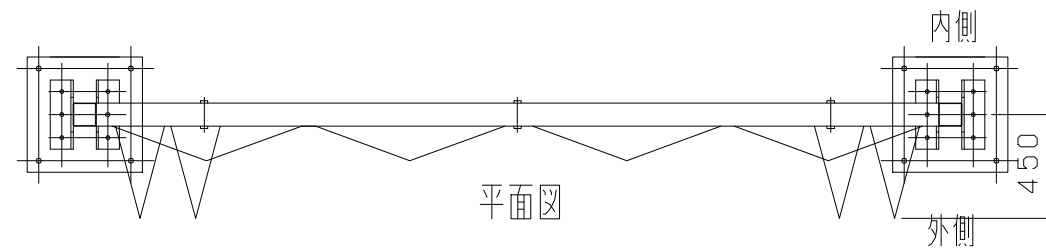

36型

※SPスカイパネル

| | |
|------------|-----------------|
| 型式 | スカイパネルゲートSP1-36 |
| 提出日 | 平成 年 月 日 |
| カワモリ産業株式会社 | |