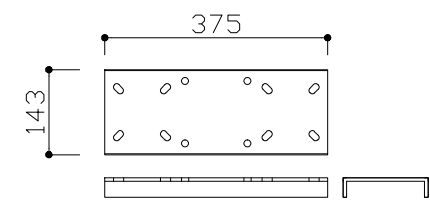

# ストロングゲート SRG5-63(両)

中央支柱右 詳細

中央支柱左 詳細

中間脚詳細

キャスター台詳細

尺度	1/30	作成日	
名称	ストロングゲートSRG5-63(両) H=1.6m パネルなし		
カワモリ産業株式会社			