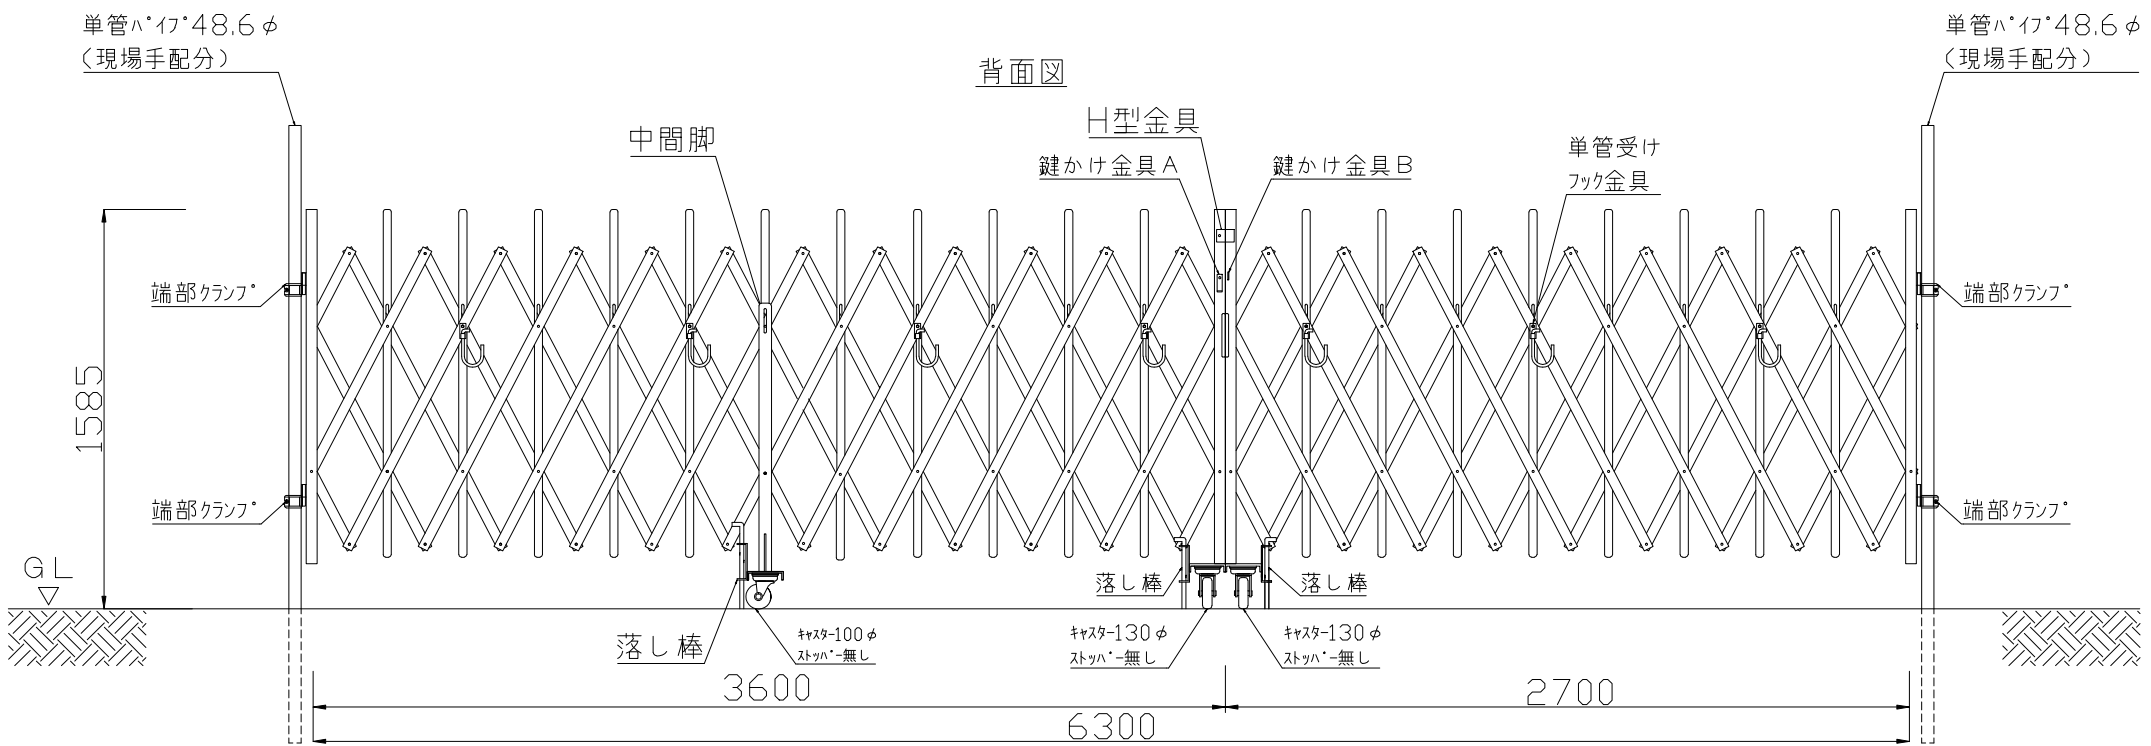

# ストロングゲート SRG5-63(両)

中央支柱右 詳細

中央支柱左 詳細

中間脚詳細

キャスター台詳細

尺度	1/30	作成日	
名称	ストロングゲートSRG5-63(両) H=1.6m パネルなし		
カワモリ産業株式会社			