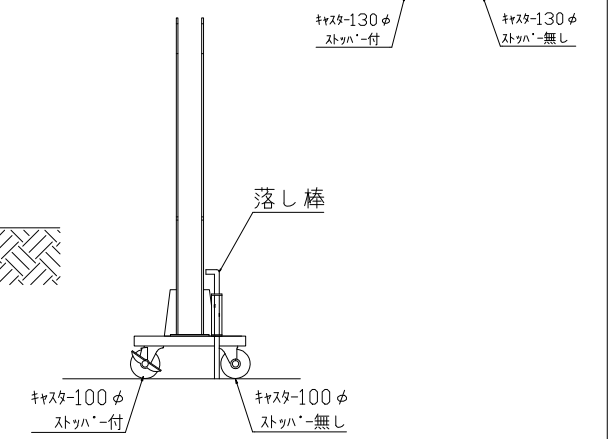

# ストロングゲート SRG5-63(両)

中央支柱右 詳細

中央支柱左 詳細

中間脚詳細

キャスター台詳細

尺度	1/30	作成日	
名称	ストロングゲートSRG5-63(両) H=1.6m パネルなし		
カワモリ産業株式会社			