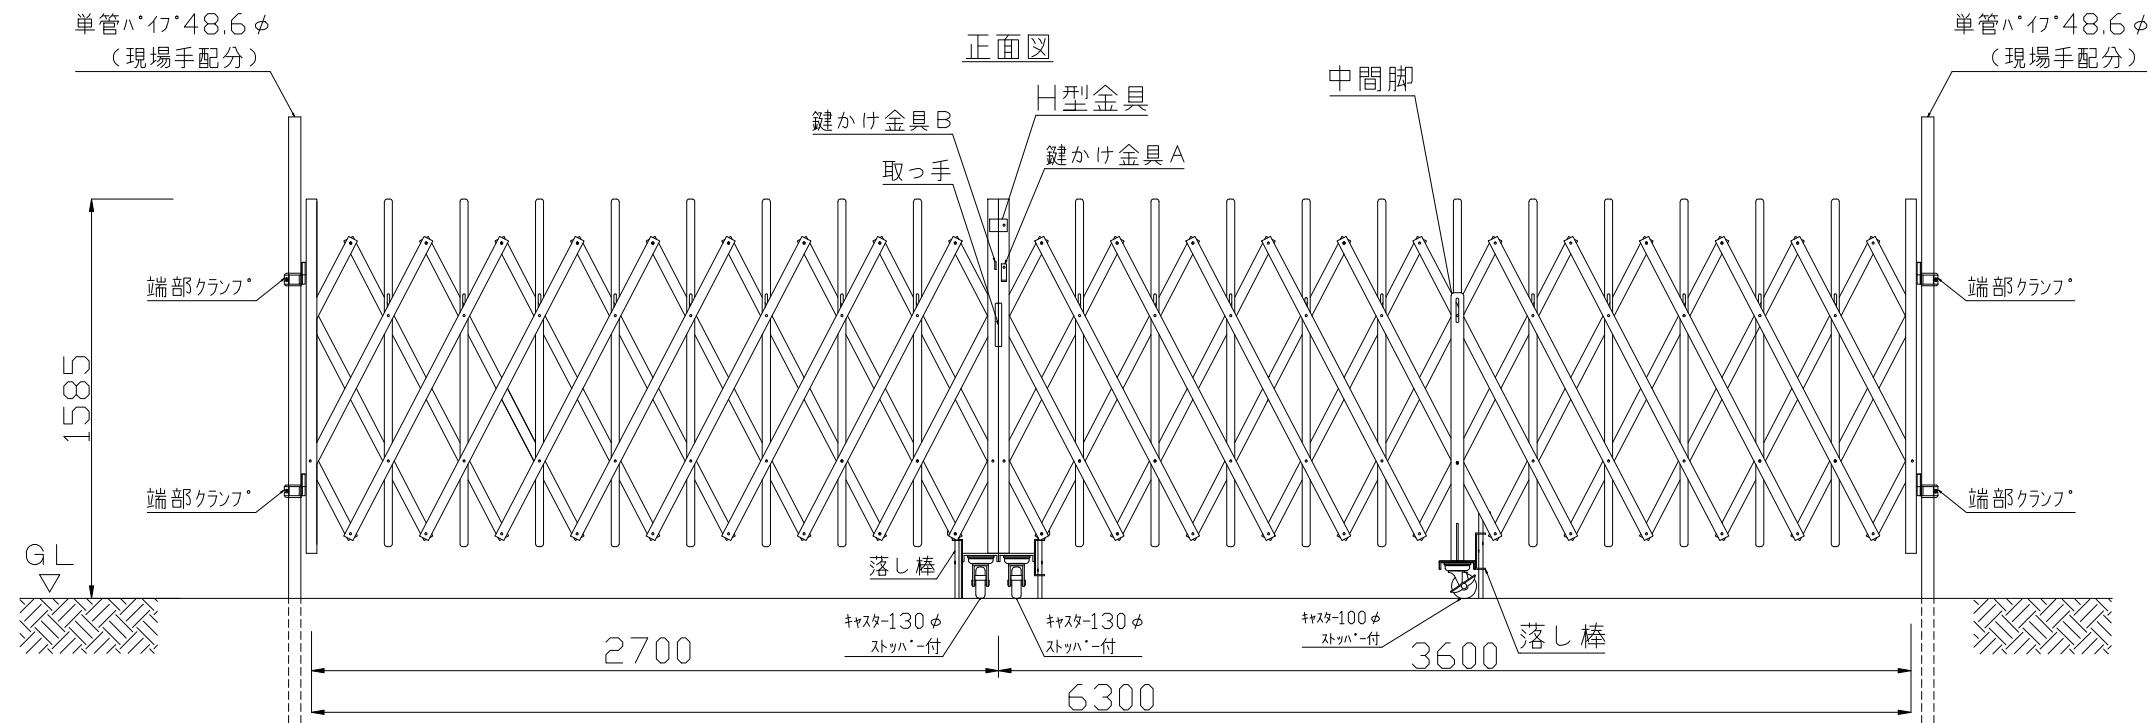

# ストロングゲート SRG5-63(両)

中央支柱右 詳細

中央支柱左 詳細

中間脚詳細

キャスター台詳細

尺度	1/30	作成日	
名称	ストロングゲートSRG5-63(両) H=1.6m パネルなし		
カワモリ産業株式会社			