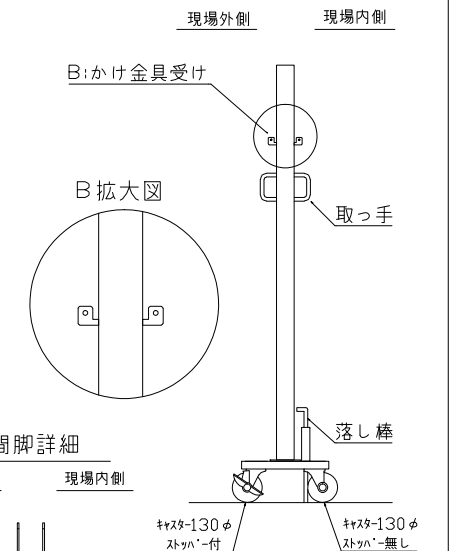

# ストロングゲート SRG5-63(両)

中央支柱右 詳細

中央支柱左 詳細

中間脚詳細

キャスター台詳細

尺度	1/30	作成日	
名称	ストロングゲートSRG5-63(両) H=1.6m パネルなし		
カワモリ産業株式会社			