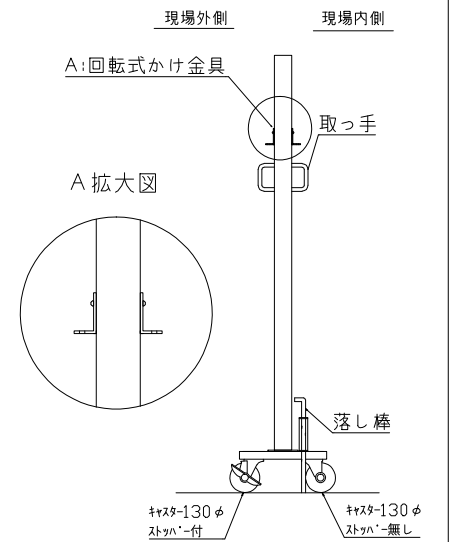

# ストロングゲート SRG5-63(両)

中央支柱右 詳細

中央支柱左 詳細

中間脚詳細

キャスター台詳細

尺度	1/30	作成日	
名称	ストロングゲートSRG5-63(両) H=1.6m パネルなし		
カワモリ産業株式会社			