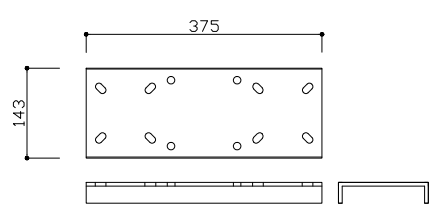

ストロングゲート SRG5-126 (両)

正面図

背面図

中間脚詳細

現場外側 | 現場内側

キャスタ台詳細

尺度	1/50	作成日	
名称	ストロングゲートSRG5-126 (両) H=1.6m パネルなし		
カワモリ産業株式会社			