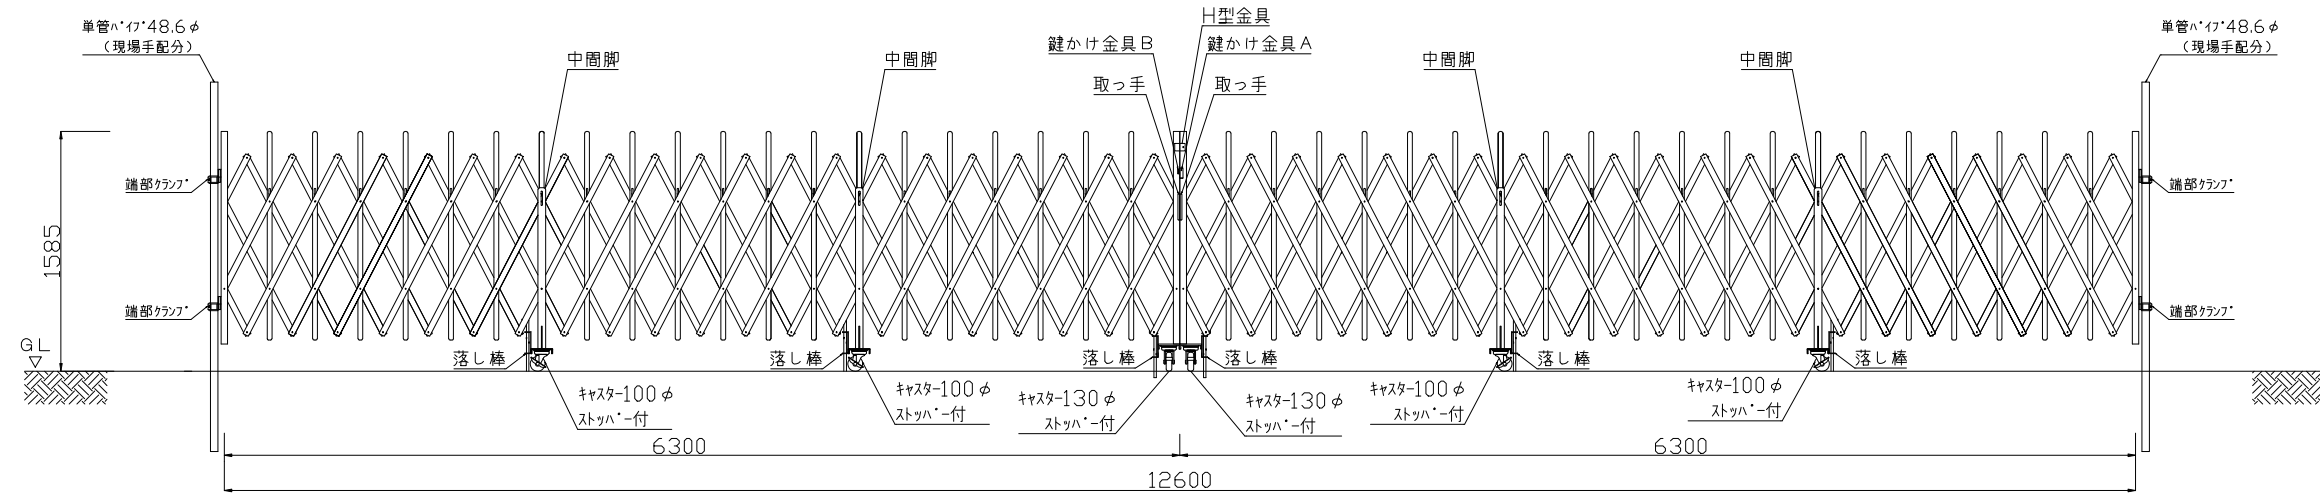

ストロングゲート SRG5-126 (両)

正面図

背面図

中間脚詳細

現場外側 | 現場内側

キャスタ台詳細

尺度	1/50	作成日	
名称	ストロングゲートSRG5-126 (両) H=1.6m パネルなし		
カワモリ産業株式会社			