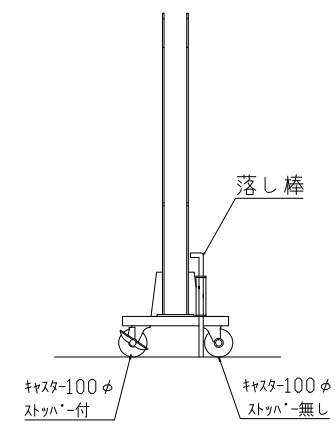

ストロングゲート SRG5-126 (両)

正面図

背面図

中間脚詳細

現場外側 | 現場内側

キャスタ台詳細

尺度	1/50	作成日	
名称	ストロングゲートSRG5-126 (両) H=1.6m パネルなし		
カワモリ産業株式会社			