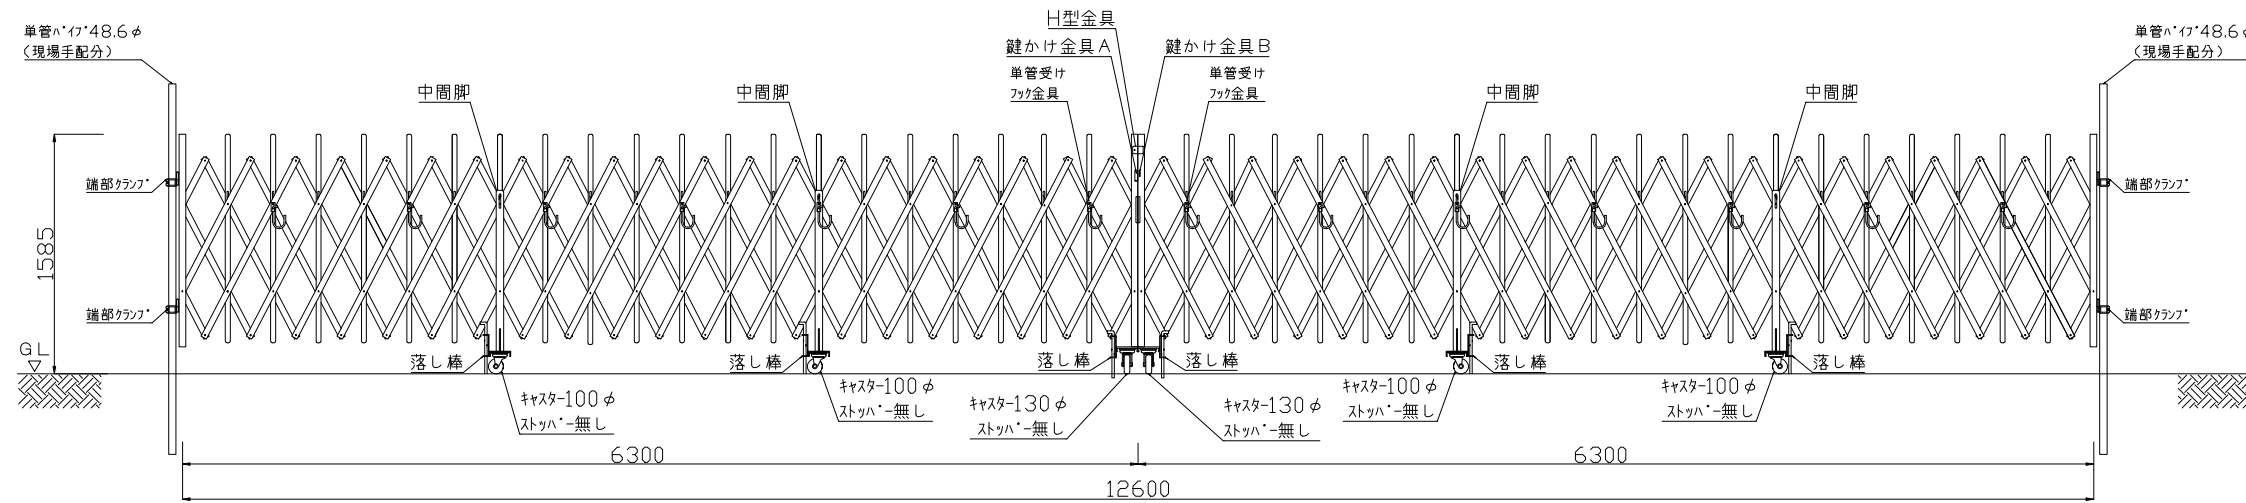

ストロングゲート SRG5-126 (両)

正面図

背面図

中間脚詳細

現場外側 | 現場内側

キャスタ台詳細

尺度	1/50	作成日	
名称	ストロングゲートSRG5-126 (両) H=1.6m パネルなし		
カワモリ産業株式会社			