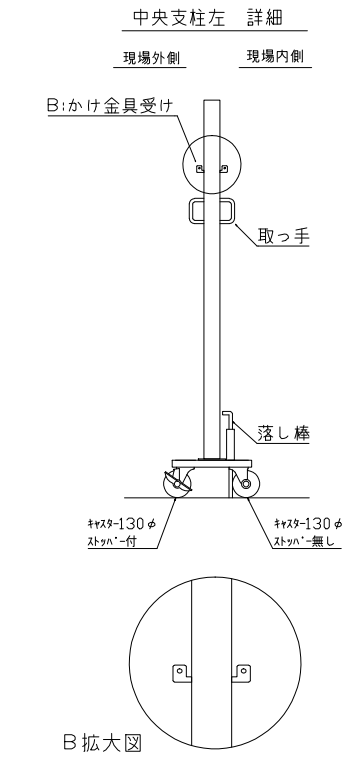

ストロングゲート SRG5-126 (両)

正面図

背面図

中間脚詳細

現場外側 | 現場内側

キャスタ台詳細

尺度	1/50	作成日	
名称	ストロングゲートSRG5-126 (両) H=1.6m パネルなし		
カワモリ産業株式会社			