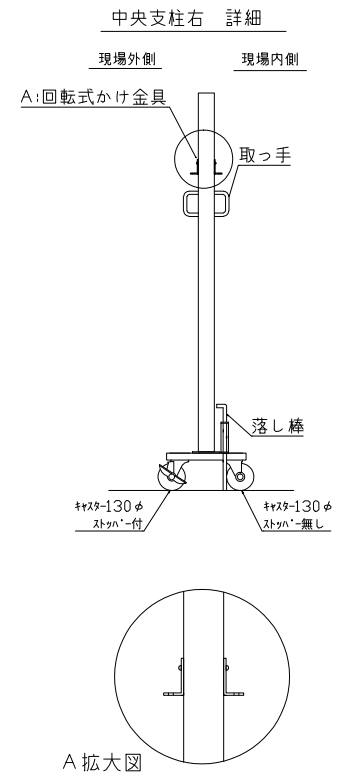

ストロングゲート SRG5-126 (両)

正面図

背面図

中間脚詳細

現場外側 | 現場内側

キャスタ台詳細

尺度	1/50	作成日	
名称	ストロングゲートSRG5-126 (両) H=1.6m パネルなし		
カワモリ産業株式会社			