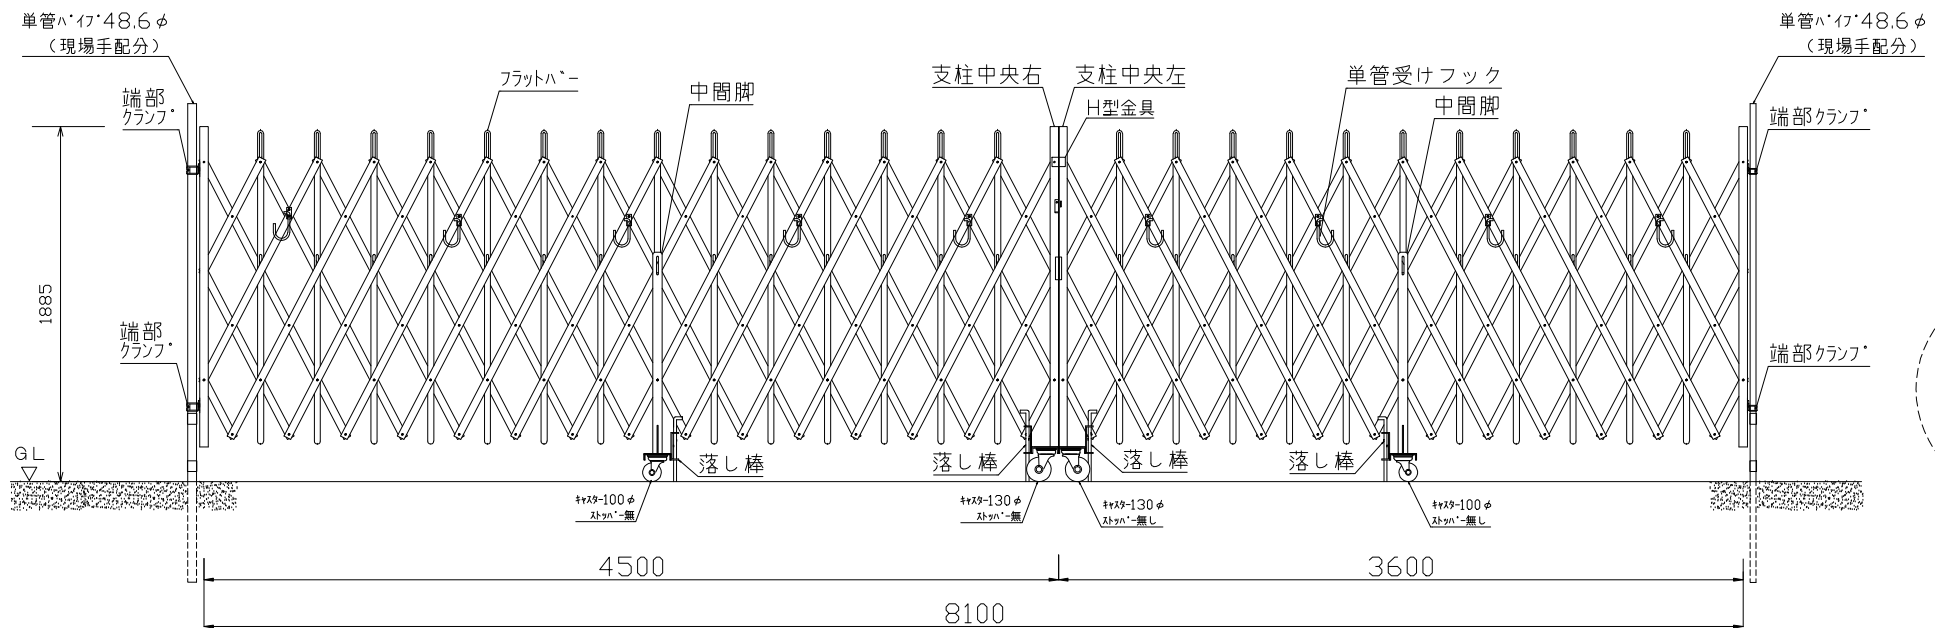

ストロングゲート SRG4-81 (両)

正面図

中央支柱右 詳細

現場外側 現場内側

中間脚詳細

現場外側 現場内側

背面図

中央支柱左 詳細

現場外側 現場内側

キャスター台詳細

尺度	1/40	作成日	
名称	ストロングゲート SRG4-81 (両) H=1.8m パネルなし		
カワモリ産業株式会社			