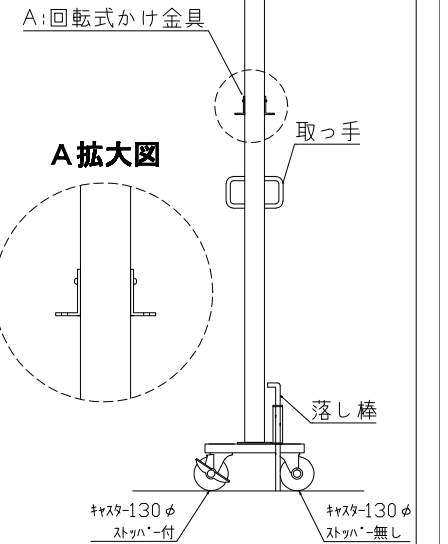

ストロングゲート SRG4-81 (両)

正面図

中央支柱右 詳細

現場外側 現場内側

中間脚詳細

現場外側 現場内側

背面図

中央支柱左 詳細

現場外側 現場内側

キャスター台詳細

尺度	1/40	作成日	
名称	ストロングゲート SRG4-81 (両) H=1.8m パネルなし		
カワモリ産業株式会社			