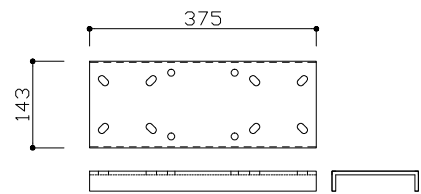

ストロングゲート SRG4-81 (両)

正面図

中央支柱右 詳細

現場外側 現場内側

中間脚詳細

現場外側 現場内側

背面図

中央支柱左 詳細

現場外側 現場内側

キャスター台詳細

尺度	1/40	作成日	
名称	ストロングゲート SRG4-81 (両) H=1.8m パネルなし		
カワモリ産業株式会社			