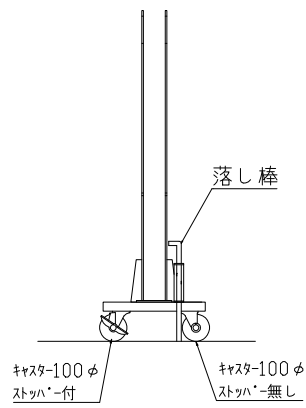

ストロングゲート SRG4-81 (両)

正面図

中央支柱右 詳細

現場外側 現場内側

中間脚詳細

現場外側 現場内側

背面図

中央支柱左 詳細

現場外側 現場内側

キャスター台詳細

尺度	1/40	作成日	
名称	ストロングゲート SRG4-81 (両) H=1.8m パネルなし		
カワモリ産業株式会社			