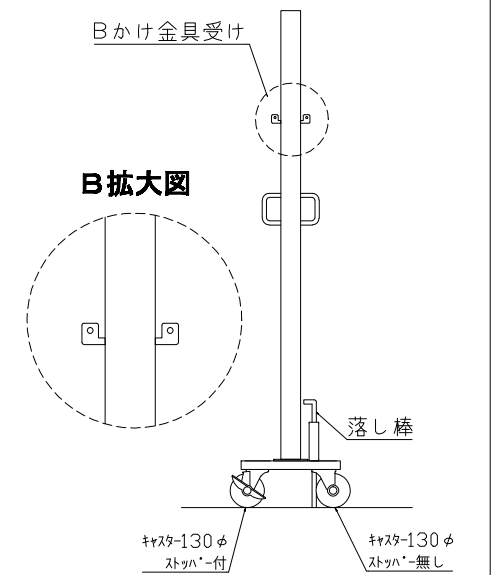

ストロングゲート SRG4-81 (両)

正面図

中央支柱右 詳細

現場外側 現場内側

中間脚詳細

現場外側 現場内側

背面図

中央支柱左 詳細

現場外側 現場内側

キャスター台詳細

尺度	1/40	作成日	
名称	ストロングゲート SRG4-81 (両) H=1.8m パネルなし		
カワモリ産業株式会社			