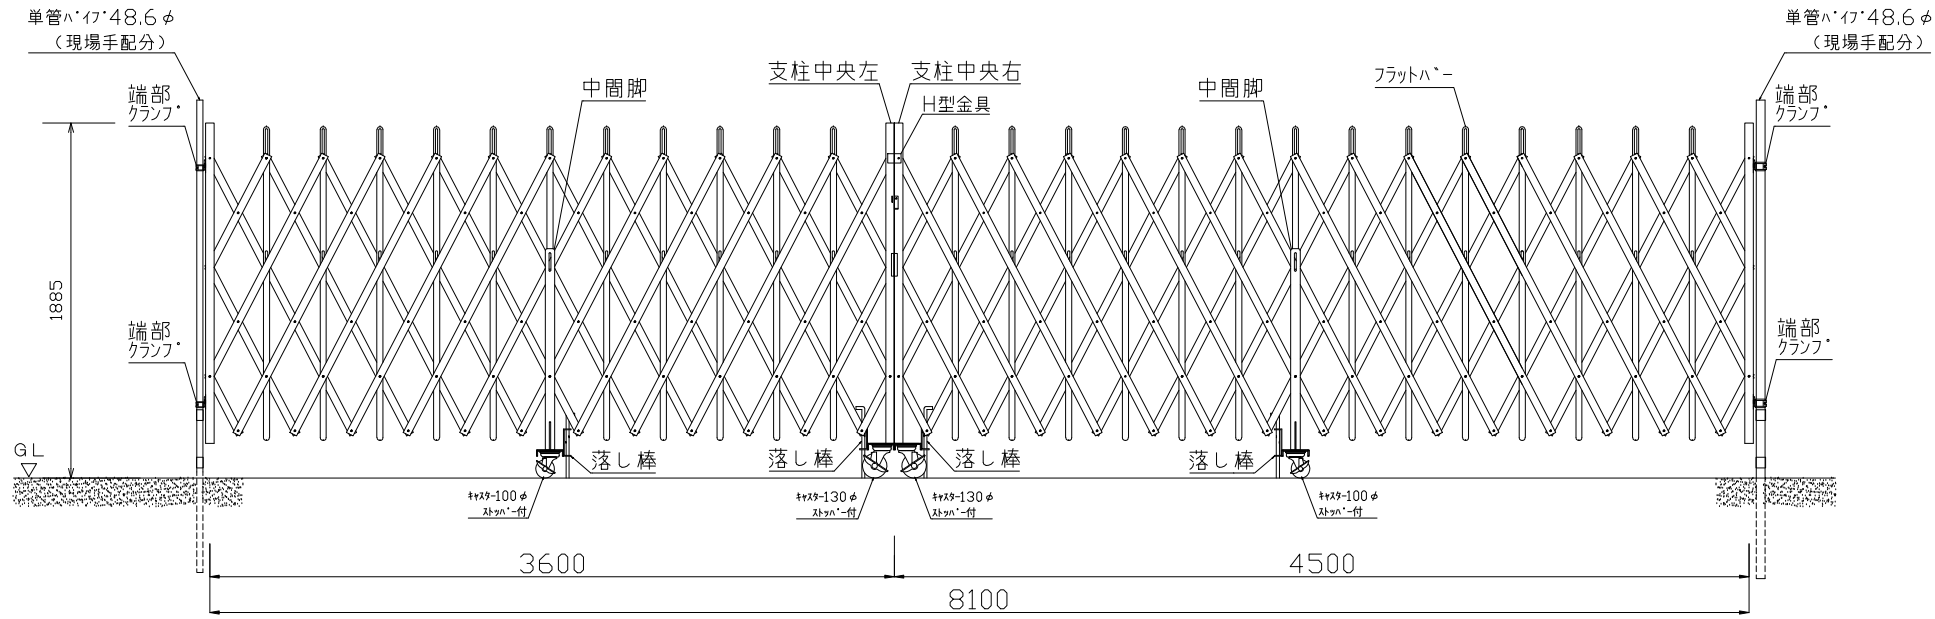

ストロングゲート SRG4-81 (両)

正面図

中央支柱右 詳細

現場外側 現場内側

中間脚詳細

現場外側 現場内側

背面図

中央支柱左 詳細

現場外側 現場内側

キャスター台詳細

尺度	1/40	作成日	
名称	ストロングゲート SRG4-81 (両) H=1.8m パネルなし		
カワモリ産業株式会社			