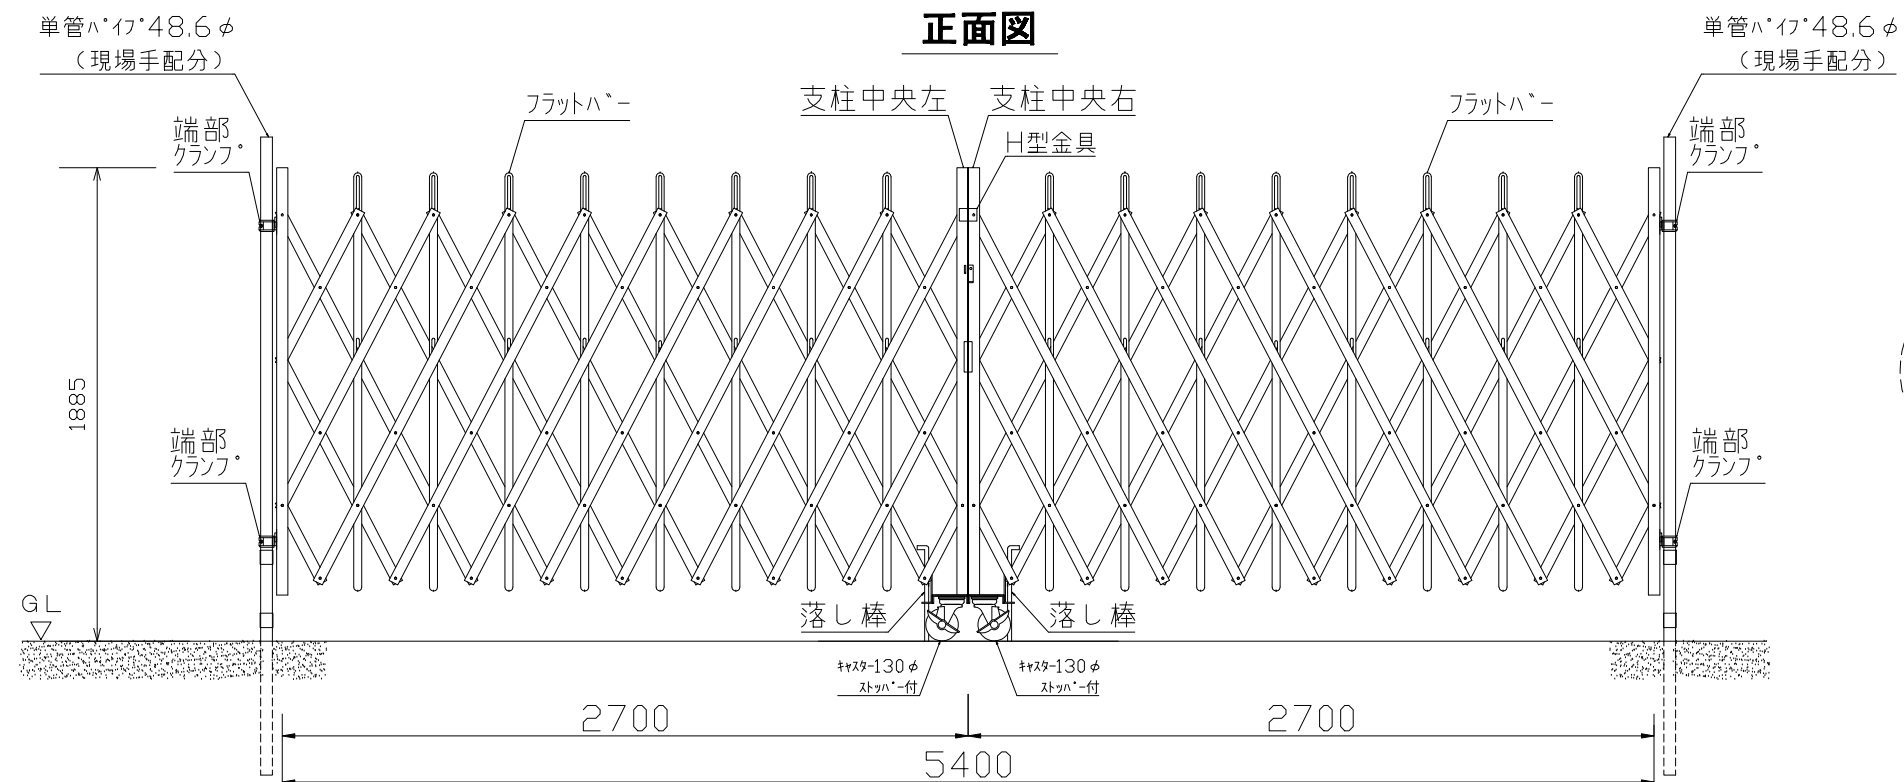

# ストロングゲート SRG4-54 (両)

## 中央支柱右 詳細

現場外側 現場内側

## 中央支柱左 詳細

現場外側 現場内側

## キャスター台詳細

尺度	1/30	作成日	
名称	ストロングゲートSRG4-54 (両) H=1.8m パネルなし		
カワモリ産業株式会社			