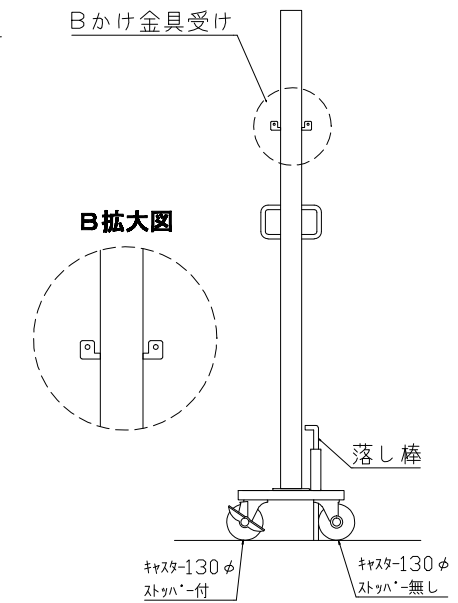

# ストロングゲート SRG4-54 (両)

## 中央支柱右 詳細

現場外側 現場内側

## 中央支柱左 詳細

現場外側 現場内側

## キャスター台詳細

尺度	1/30	作成日	
名称	ストロングゲートSRG4-54 (両) H=1.8m パネルなし		
カワモリ産業株式会社			