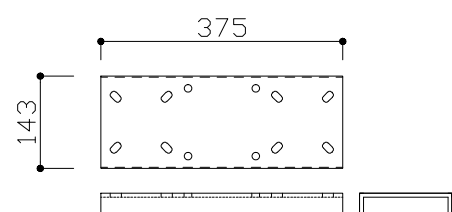

## 中央支柱右 詳細

現場外側 現場内側

## 中央支柱左 詳細

現場外側 現場内側

## キャスター台詳細

尺度	1/30	作成日	
名称	ストロングゲートSRG4-54 (両) H=1.8m パネルなし		
カワモリ産業株式会社			