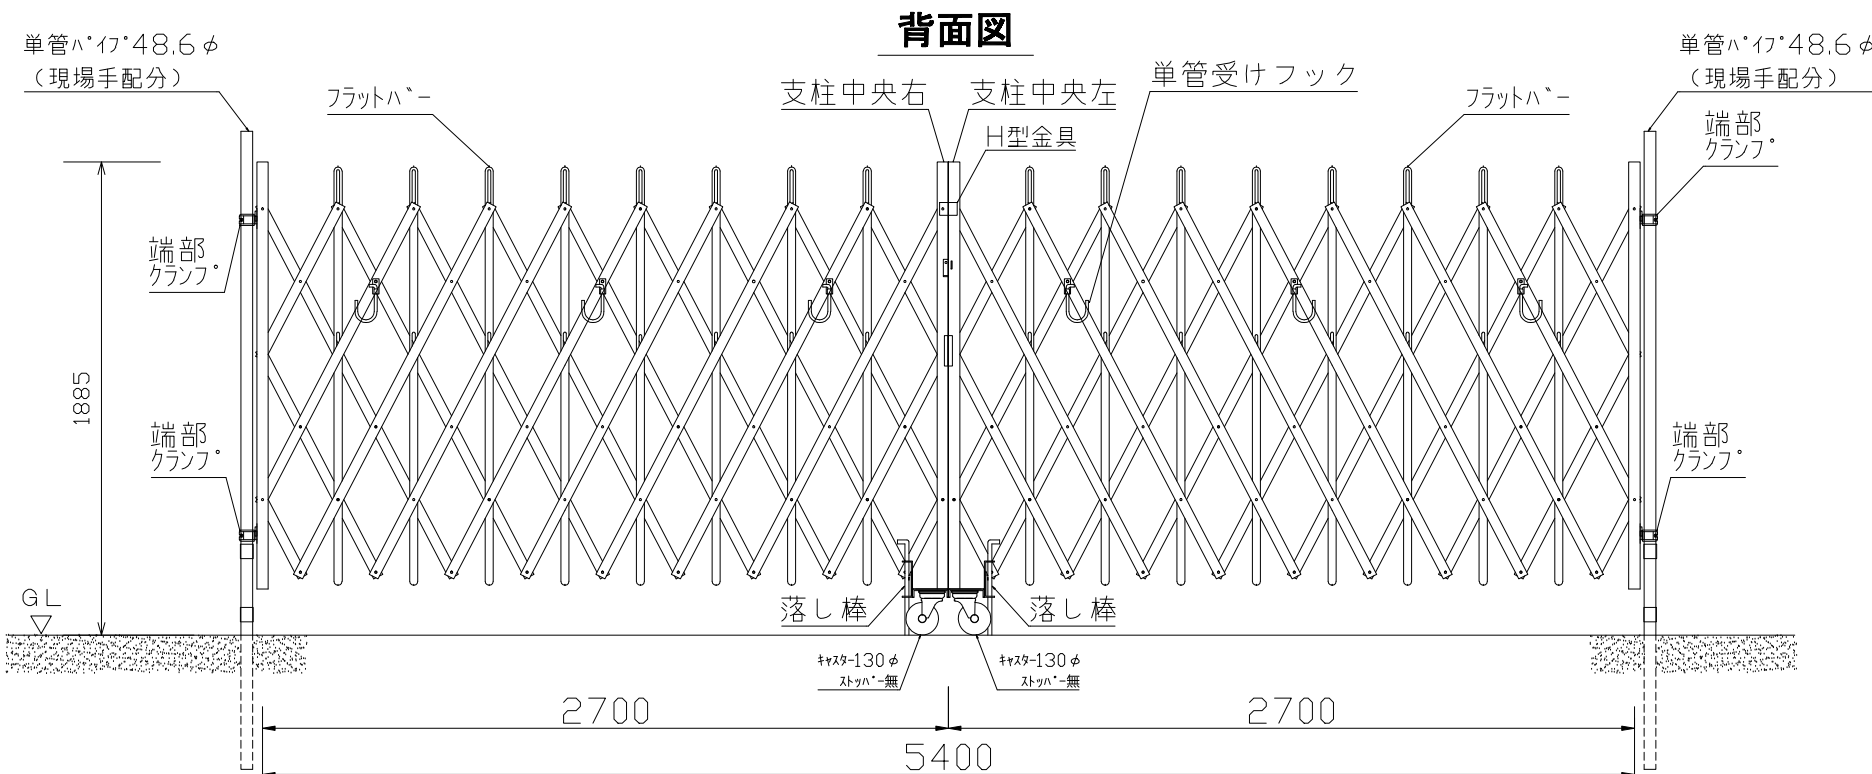

# ストロングゲート SRG4-54 (両)

## 中央支柱右 詳細

現場外側 現場内側

## 中央支柱左 詳細

現場外側 現場内側

## キャスター台詳細

尺度	1/30	作成日	
名称	ストロングゲートSRG4-54 (両) H=1.8m パネルなし		
カワモリ産業株式会社			