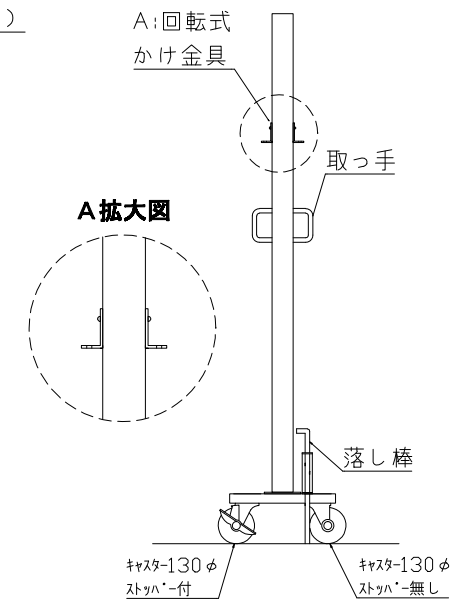

# ストロングゲート SRG4-54 (両)

## 中央支柱右 詳細

現場外側 現場内側

## 中央支柱左 詳細

現場外側 現場内側

## キャスター台詳細

尺度	1/30	作成日	
名称	ストロングゲートSRG4-54 (両) H=1.8m パネルなし		
カワモリ産業株式会社			