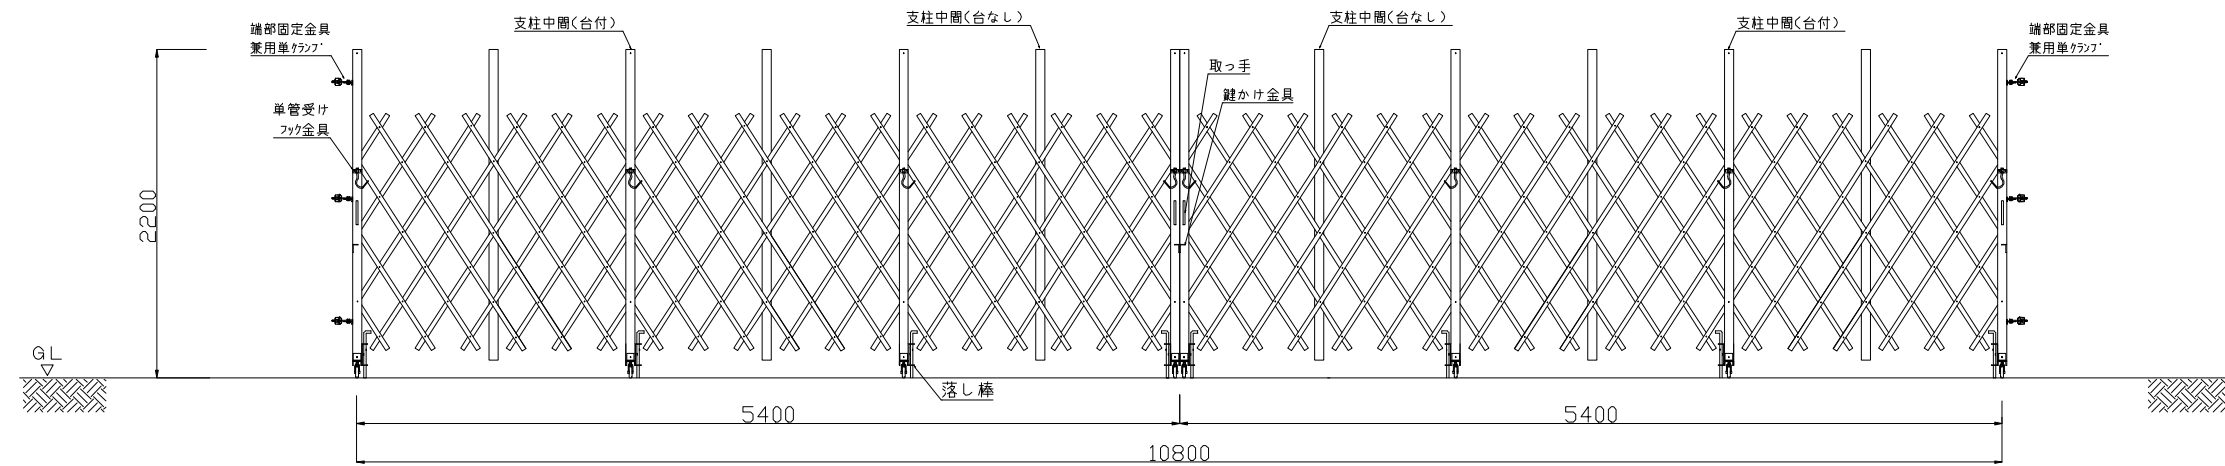

ストロングゲート SRG2-108

正面図

背面図

尺度	1/50	作成日	
ストロングゲート SRG2-108 H=2.2m パネルなし			
カワモリ産業株式会社			