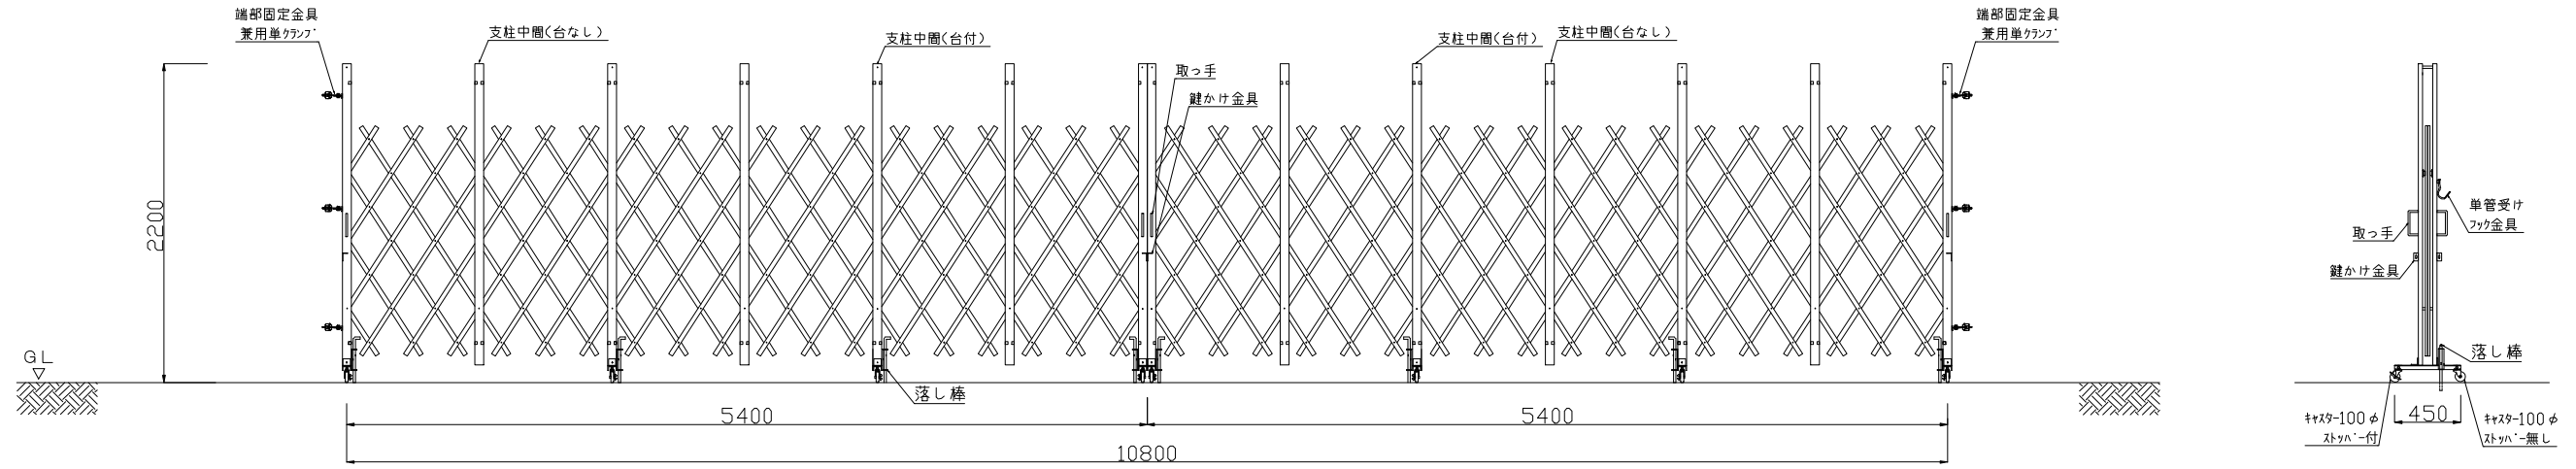

ストロングゲート SRG2-108

正面図

背面図

尺度	1/50	作成日	
ストロングゲート SRG2-108 H=2.2m パネルなし			
カワモリ産業株式会社			