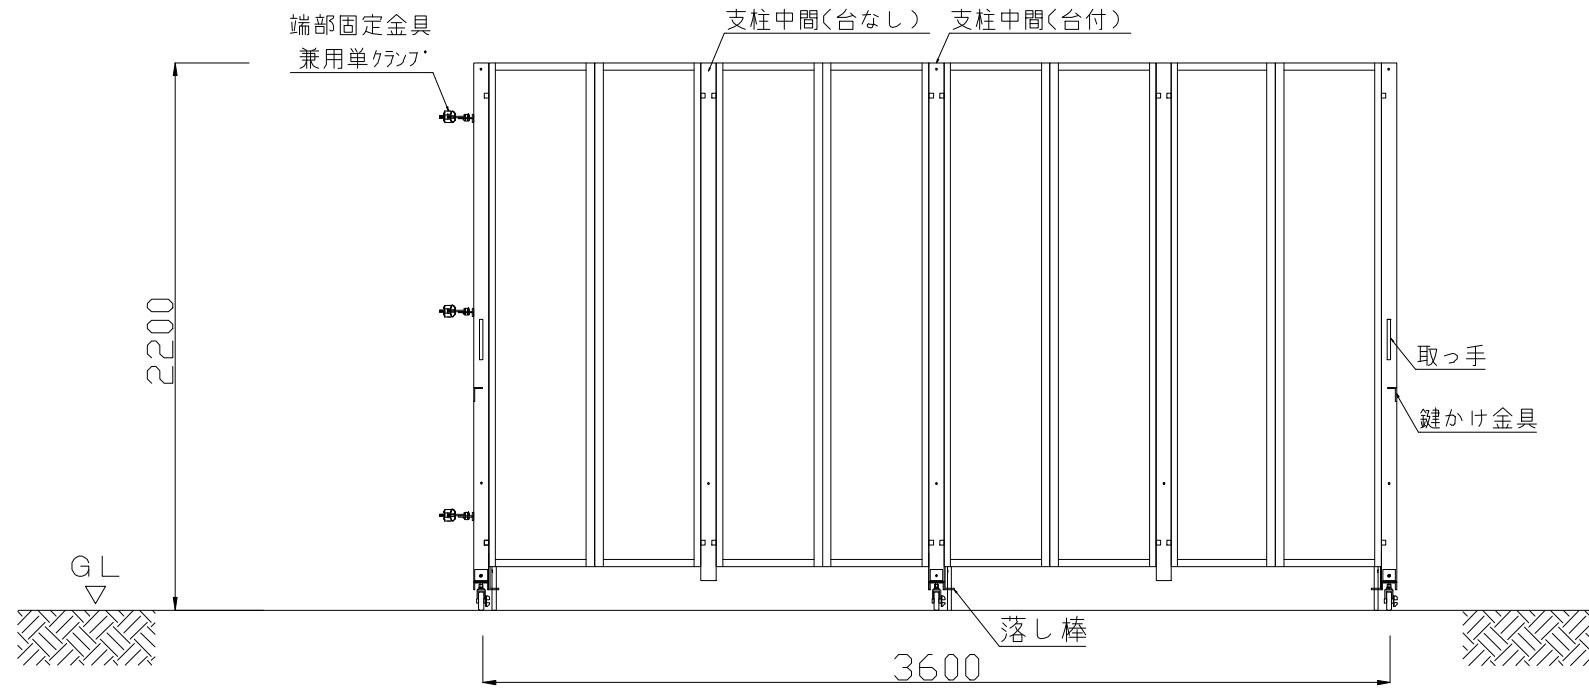

ストロングゲート SRG1-36(片)

正面図

背面図

尺度	1/30	作成日	
名称	ストロングゲートSRG1-36 (片) H=2.2m パネル付		
カワモリ産業株式会社			