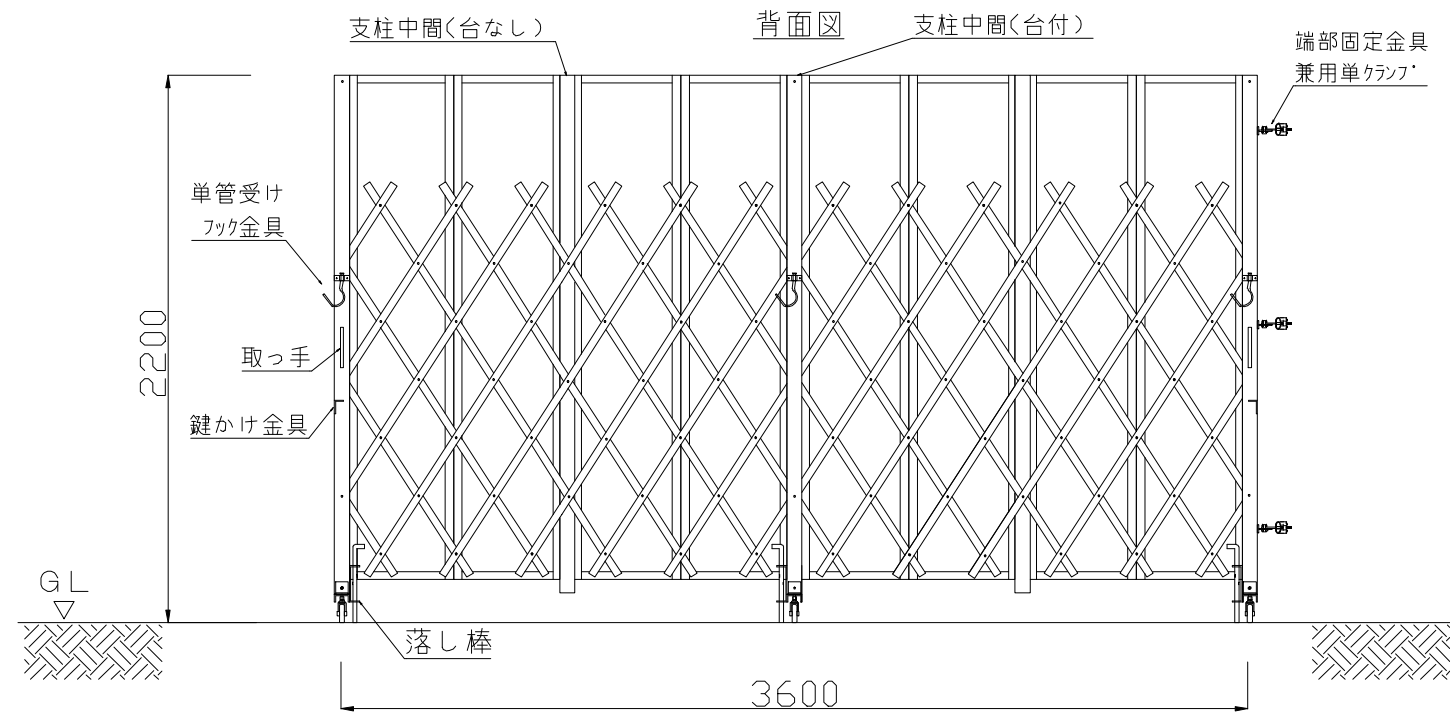

ストロングゲート SRG1-36(片)

正面図

背面図

尺度	1/30	作成日	
名称	ストロングゲートSRG1-36 (片) H=2.2m パネル付		
カワモリ産業株式会社			