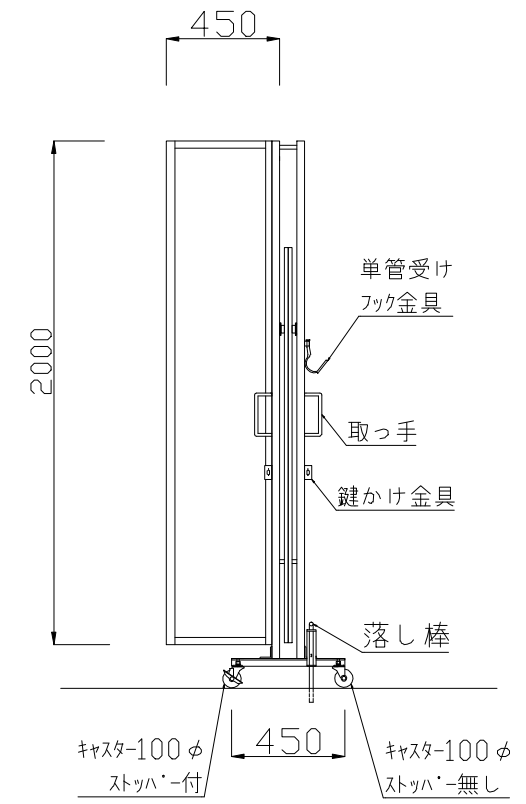

ストロングゲート SRG1-36(片)

正面図

背面図

尺度	1/30	作成日	
名称	ストロングゲートSRG1-36 (片) H=2.2m パネル付		
カワモリ産業株式会社			