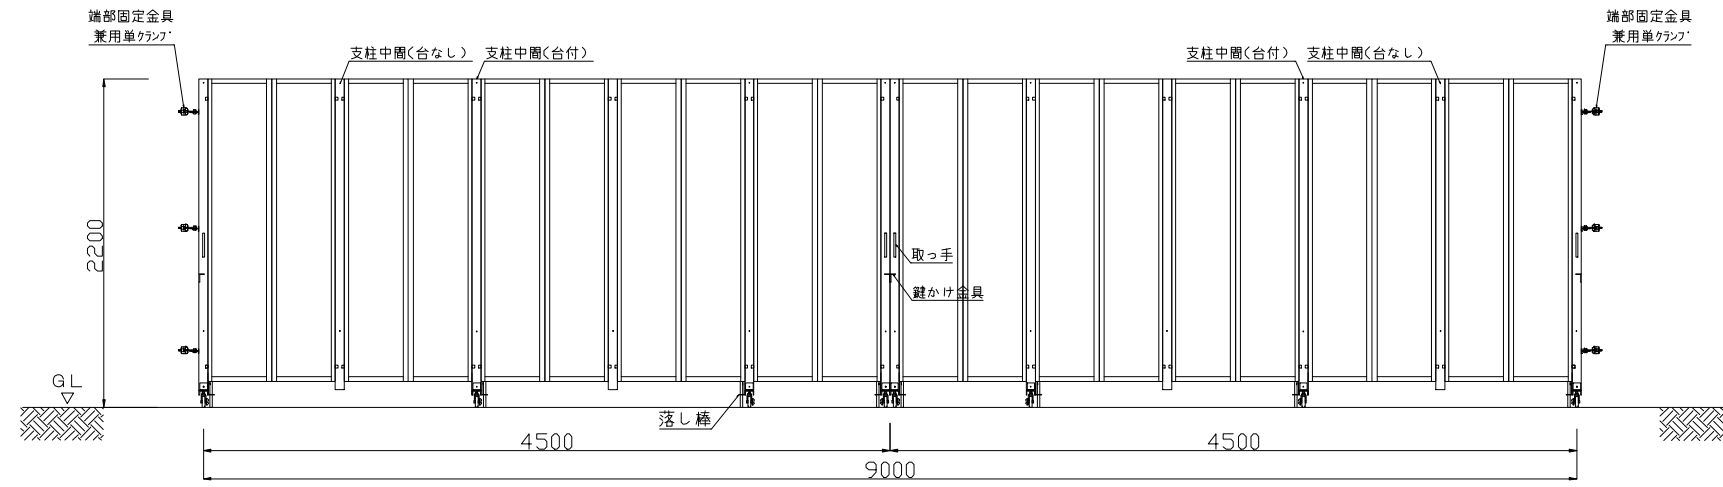

ストロングゲート SRG1-90(両)

正面図

背面図

尺度	1/50	作成日	
名称	ストロングゲート SRG1-90 (両) H=2.2m パネル付		
カワモリ産業株式会社			