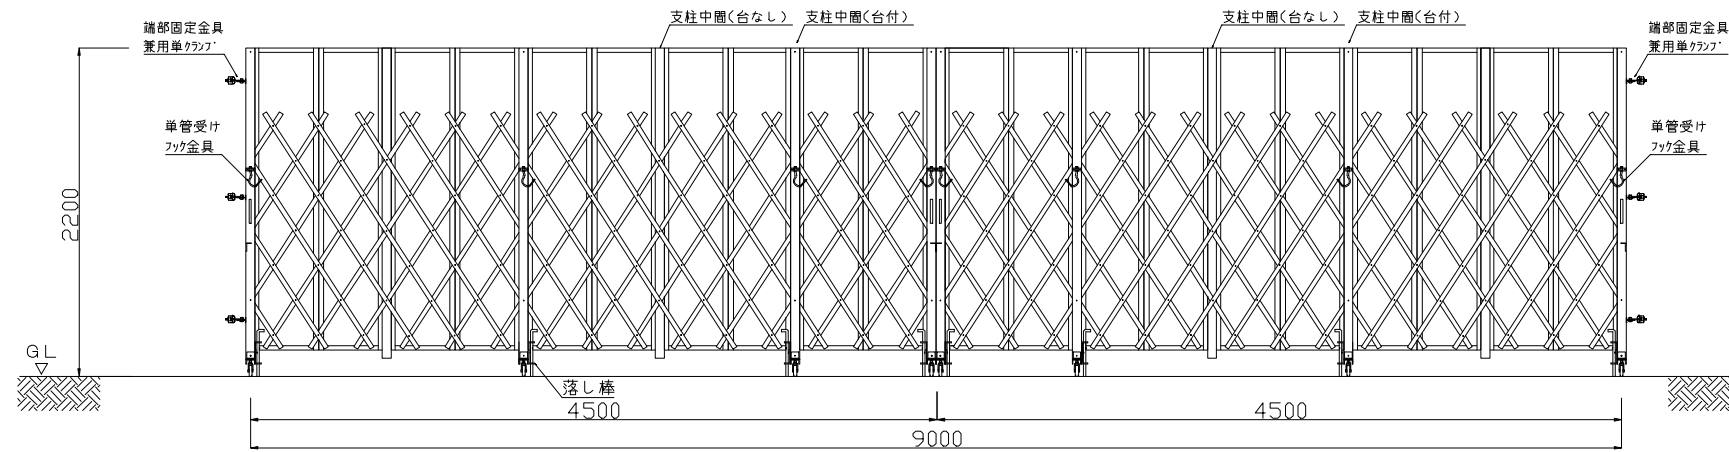

ストロングゲート SRG1-90(両)

正面図

背面図

尺度	1/50	作成日	
名称	ストロングゲート SRG1-90 (両) H=2.2m パネル付		
カワモリ産業株式会社			