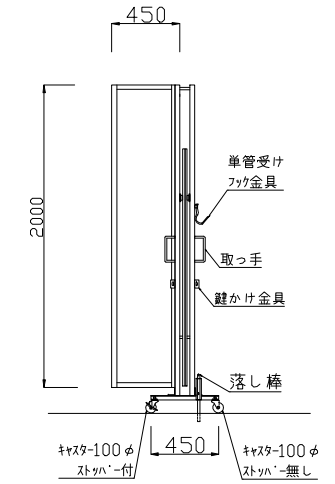

ストロングゲート SRG1-90(両)

正面図

背面図

尺度	1/50	作成日	
名称	ストロングゲート SRG1-90 (両) H=2.2m パネル付		
カワモリ産業株式会社			